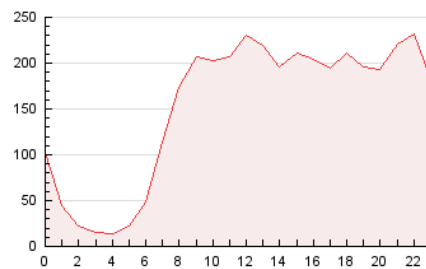

2. Secciones (Nacional e Internacional)

	PAGINAS	%
HOME	851.394	23.24 %
RESTO	2.812.298	76.76 %

3. Por día del mes (Nacional e Internacional)

Día	N. únicos	Visitas	Páginas	Día	N. únicos	Visitas	Páginas	Día	N. únicos	Visitas	Páginas
1	54.216	78.022	150.761	11	37.376	50.019	98.619	21	59.120	81.368	145.392
2	62.258	87.810	158.636	12	44.765	61.453	115.410	22	48.541	66.258	130.423
3	59.417	81.047	144.951	13	40.773	55.504	113.539	23	40.063	53.412	105.150
4	47.742	63.037	110.270	14	55.090	72.778	130.724	24	37.213	51.071	100.039
5	45.606	63.506	105.203	15	48.230	66.439	127.069	25	35.336	47.927	89.738
6	53.488	73.942	139.073	16	41.398	55.179	106.769	26	41.063	55.990	101.148
7	49.493	71.254	140.207	17	37.733	50.881	97.254	27	40.364	55.036	103.188
8	43.798	62.880	123.647	18	34.634	47.411	89.882	28	35.619	48.951	94.694
9	51.183	71.450	140.958	19	154.645	174.797	240.696	29	34.439	47.436	92.082
10	49.201	68.966	133.608	20	63.897	83.234	144.248	30	34.549	47.583	90.314

4. Gráficas (Nacional e Internacional)

4.1 Por día de la semana (promedio)

N. únicos / Visitas (x 100)

Páginas (x 100)

4.2 Por franja horaria (promedio)

Visitas_ (x 1000)

Páginas (x 1000)

4.3 Por meses