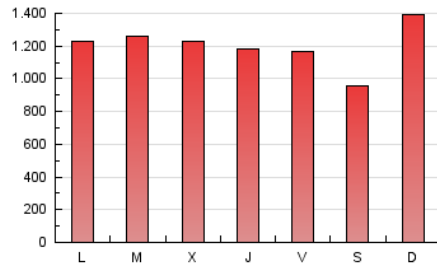

1. Cifras totales y promedios (Nacional)

MES - AÑO	NAVEGADORES UNICOS	VISITAS	PAGINAS
Septiembre - 2021	612.923	1.958.689	3.609.502
PROMEDIO DIARIO	48.301	65.290	120.317
PROMEDIO LUNES-VIERNES	46.162	63.780	121.407
PROMEDIO SABADO-DOMINGO	54.183	69.441	117.319
PAGINAS / VISITAS	1,84		
DURACION MEDIA VISITAS	0:02:14		
DURACION MEDIA PAGINAS	0:02:39		

2. Secciones (Nacional)

	PAGINAS	%
HOME	840.453	23.28 %
RESTO	2.769.049	76.72 %

3. Por día del mes (Nacional)

Día	N. únicos	Visitas	Páginas	Día	N. únicos	Visitas	Páginas	Día	N. únicos	Visitas	Páginas
1	53.384	77.028	149.122	11	36.637	49.168	97.377	21	57.886	80.042	143.226
2	61.270	86.685	156.930	12	43.912	60.503	114.077	22	47.535	65.022	128.347
3	57.596	78.771	142.053	13	39.678	54.322	111.818	23	39.123	52.297	102.882
4	46.820	61.932	108.725	14	53.657	71.391	128.745	24	35.950	49.598	97.753
5	44.562	62.356	103.673	15	46.699	64.843	124.887	25	34.549	47.034	88.451
6	52.079	72.430	136.921	16	40.131	53.769	104.760	26	40.223	55.109	99.746
7	48.355	69.971	138.256	17	36.932	49.874	95.843	27	39.289	54.008	101.545
8	42.876	61.813	121.947	18	33.761	46.433	88.347	28	34.785	48.051	93.191
9	50.332	70.460	139.333	19	153.002	172.992	238.159	29	33.600	46.507	90.603
10	48.326	67.997	132.105	20	62.364	81.627	141.779	30	33.716	46.656	88.901

4. Gráficas (Nacional)

4.1 Por día de la semana (promedio)

N. únicos / Visitas (x 100)

Páginas (x 100)

4.2 Por franja horaria (promedio)

Visitas_ (x 1000)

Páginas (x 1000)

4.3 Por meses