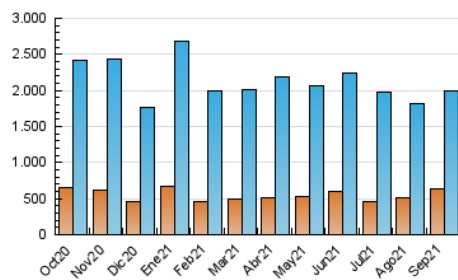

4.3 Por meses

N. únicos / Visitas (x 1000)