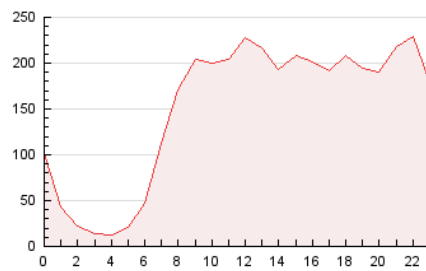

2. Secciones (Nacional)

	PAGINAS	%
HOME	840.453	23.28 %
RESTO	2.769.049	76.72 %

3. Por día del mes (Nacional)

Día	N. únicos	Visitas	Páginas	Día	N. únicos	Visitas	Páginas	Día	N. únicos	Visitas	Páginas
1	53.384	77.028	149.122	11	36.637	49.168	97.377	21	57.886	80.042	143.226
2	61.270	86.685	156.930	12	43.912	60.503	114.077	22	47.535	65.022	128.347
3	57.596	78.771	142.053	13	39.678	54.322	111.818	23	39.123	52.297	102.882
4	46.820	61.932	108.725	14	53.657	71.391	128.745	24	35.950	49.598	97.753
5	44.562	62.356	103.673	15	46.699	64.843	124.887	25	34.549	47.034	88.451
6	52.079	72.430	136.921	16	40.131	53.769	104.760	26	40.223	55.109	99.746
7	48.355	69.971	138.256	17	36.932	49.874	95.843	27	39.289	54.008	101.545
8	42.876	61.813	121.947	18	33.761	46.433	88.347	28	34.785	48.051	93.191
9	50.332	70.460	139.333	19	153.002	172.992	238.159	29	33.600	46.507	90.603
10	48.326	67.997	132.105	20	62.364	81.627	141.779	30	33.716	46.656	88.901

4. Gráficas (Nacional)

4.1 Por día de la semana (promedio)

N. únicos / Visitas (x 100)

Páginas (x 100)

4.2 Por franja horaria (promedio)

Visitas_ (x 1000)

Páginas (x 1000)

4.3 Por meses