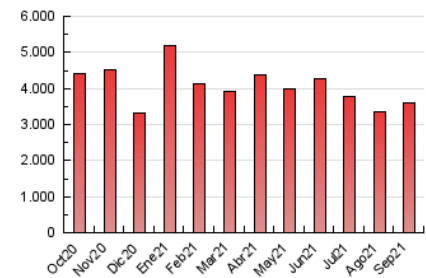

Páginas (x 1000)