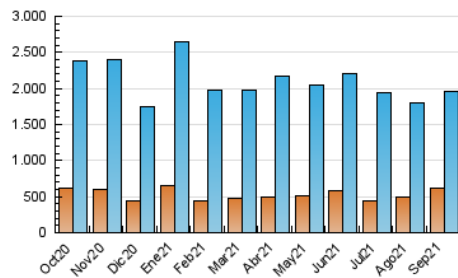

4.3 Por meses

N. únicos / Visitas (x 1000)