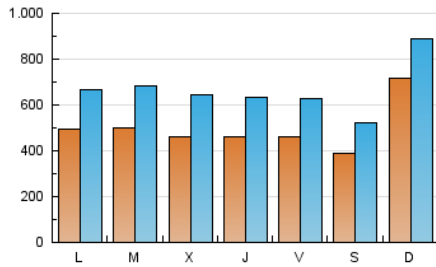

1. Cifras totales y promedios (Nacional e Internacional)

MES - AÑO	NAVEGADORES UNICOS	VISITAS	PAGINAS
Septiembre - 2021	638.895	1.994.641	3.663.692
PROMEDIO DIARIO	49.375	66.488	122.123
PROMEDIO LUNES-VIERNES	47.277	65.023	123.306
PROMEDIO SABADO-DOMINGO	55.146	70.518	118.871
PAGINAS / VISITAS	1,84		
DURACION MEDIA VISITAS	0:02:14		
DURACION MEDIA PAGINAS	0:02:40		

2. Secciones (Nacional e Internacional)

	PAGINAS	%
HOME	851.394	23.24 %
RESTO	2.812.298	76.76 %

3. Por día del mes (Nacional e Internacional)

Día	N. únicos	Visitas	Páginas	Día	N. únicos	Visitas	Páginas	Día	N. únicos	Visitas	Páginas
1	54.216	78.022	150.761	11	37.376	50.019	98.619	21	59.120	81.368	145.392
2	62.258	87.810	158.636	12	44.765	61.453	115.410	22	48.541	66.258	130.423
3	59.417	81.047	144.951	13	40.773	55.504	113.539	23	40.063	53.412	105.150
4	47.742	63.037	110.270	14	55.090	72.778	130.724	24	37.213	51.071	100.039
5	45.606	63.506	105.203	15	48.230	66.439	127.069	25	35.336	47.927	89.738
6	53.488	73.942	139.073	16	41.398	55.179	106.769	26	41.063	55.990	101.148
7	49.493	71.254	140.207	17	37.733	50.881	97.254	27	40.364	55.036	103.188
8	43.798	62.880	123.647	18	34.634	47.411	89.882	28	35.619	48.951	94.694
9	51.183	71.450	140.958	19	154.645	174.797	240.696	29	34.439	47.436	92.082
10	49.201	68.966	133.608	20	63.897	83.234	144.248	30	34.549	47.583	90.314

4. Gráficas (Nacional e Internacional)

4.1 Por día de la semana (promedio)

N. únicos / Visitas (x 100)

Páginas (x 100)

4.2 Por franja horaria (promedio)

Visitas_ (x 1000)

Páginas (x 1000)

4.3 Por meses