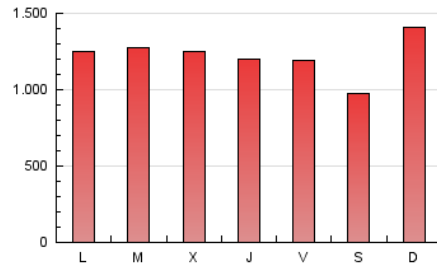

1. Cifras totales y promedios (Nacional e Internacional)

MES - AÑO	NAVEGADORES UNICOS	VISITAS	PAGINAS
Septiembre - 2021	638.895	1.994.641	3.663.692
PROMEDIO DIARIO	49.375	66.488	122.123
PROMEDIO LUNES-VIERNES	47.277	65.023	123.306
PROMEDIO SABADO-DOMINGO	55.146	70.518	118.871
PAGINAS / VISITAS	1,84		
DURACION MEDIA VISITAS	0:02:14		
DURACION MEDIA PAGINAS	0:02:40		

2. Secciones (Nacional e Internacional)

	PAGINAS	%
HOME	851.394	23.24 %
RESTO	2.812.298	76.76 %

3. Por día del mes (Nacional e Internacional)

Día	N. únicos	Visitas	Páginas	Día	N. únicos	Visitas	Páginas	Día	N. únicos	Visitas	Páginas
1	54.216	78.022	150.761	11	37.376	50.019	98.619	21	59.120	81.368	145.392
2	62.258	87.810	158.636	12	44.765	61.453	115.410	22	48.541	66.258	130.423
3	59.417	81.047	144.951	13	40.773	55.504	113.539	23	40.063	53.412	105.150
4	47.742	63.037	110.270	14	55.090	72.778	130.724	24	37.213	51.071	100.039
5	45.606	63.506	105.203	15	48.230	66.439	127.069	25	35.336	47.927	89.738
6	53.488	73.942	139.073	16	41.398	55.179	106.769	26	41.063	55.990	101.148
7	49.493	71.254	140.207	17	37.733	50.881	97.254	27	40.364	55.036	103.188
8	43.798	62.880	123.647	18	34.634	47.411	89.882	28	35.619	48.951	94.694
9	51.183	71.450	140.958	19	154.645	174.797	240.696	29	34.439	47.436	92.082
10	49.201	68.966	133.608	20	63.897	83.234	144.248	30	34.549	47.583	90.314

4. Gráficas (Nacional e Internacional)

4.1 Por día de la semana (promedio)

N. únicos / Visitas (x 100)

Páginas (x 100)

4.2 Por franja horaria (promedio)

Visitas_ (x 1000)

Páginas (x 1000)

4.3 Por meses