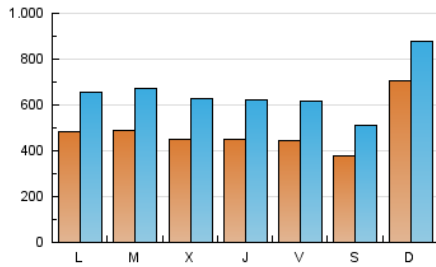

1. Cifras totales y promedios (Nacional)

MES - AÑO	NAVEGADORES UNICOS	VISITAS	PAGINAS
Septiembre - 2021	612.923	1.958.689	3.609.502
PROMEDIO DIARIO	48.301	65.290	120.317
PROMEDIO LUNES-VIERNES	46.162	63.780	121.407
PROMEDIO SABADO-DOMINGO	54.183	69.441	117.319
PAGINAS / VISITAS	1,84		
DURACION MEDIA VISITAS	0:02:14		
DURACION MEDIA PAGINAS	0:02:39		

2. Secciones (Nacional)

	PAGINAS	%
HOME	840.453	23.28 %
RESTO	2.769.049	76.72 %

3. Por día del mes (Nacional)

Día	N. únicos	Visitas	Páginas	Día	N. únicos	Visitas	Páginas	Día	N. únicos	Visitas	Páginas
1	53.384	77.028	149.122	11	36.637	49.168	97.377	21	57.886	80.042	143.226
2	61.270	86.685	156.930	12	43.912	60.503	114.077	22	47.535	65.022	128.347
3	57.596	78.771	142.053	13	39.678	54.322	111.818	23	39.123	52.297	102.882
4	46.820	61.932	108.725	14	53.657	71.391	128.745	24	35.950	49.598	97.753
5	44.562	62.356	103.673	15	46.699	64.843	124.887	25	34.549	47.034	88.451
6	52.079	72.430	136.921	16	40.131	53.769	104.760	26	40.223	55.109	99.746
7	48.355	69.971	138.256	17	36.932	49.874	95.843	27	39.289	54.008	101.545
8	42.876	61.813	121.947	18	33.761	46.433	88.347	28	34.785	48.051	93.191
9	50.332	70.460	139.333	19	153.002	172.992	238.159	29	33.600	46.507	90.603
10	48.326	67.997	132.105	20	62.364	81.627	141.779	30	33.716	46.656	88.901

4. Gráficas (Nacional)

4.1 Por día de la semana (promedio)

N. únicos / Visitas (x 100)

Páginas (x 100)

4.2 Por franja horaria (promedio)

Visitas_ (x 1000)

Páginas (x 1000)

4.3 Por meses