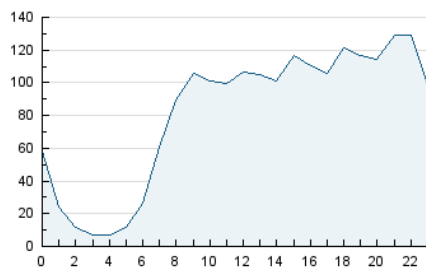

2. Secciones (Nacional)

	PAGINAS	%
HOME	840.453	23.28 %
RESTO	2.769.049	76.72 %

3. Por día del mes (Nacional)

Día	N. únicos	Visitas	Páginas	Día	N. únicos	Visitas	Páginas	Día	N. únicos	Visitas	Páginas
1	53.384	77.028	149.122	11	36.637	49.168	97.377	21	57.886	80.042	143.226
2	61.270	86.685	156.930	12	43.912	60.503	114.077	22	47.535	65.022	128.347
3	57.596	78.771	142.053	13	39.678	54.322	111.818	23	39.123	52.297	102.882
4	46.820	61.932	108.725	14	53.657	71.391	128.745	24	35.950	49.598	97.753
5	44.562	62.356	103.673	15	46.699	64.843	124.887	25	34.549	47.034	88.451
6	52.079	72.430	136.921	16	40.131	53.769	104.760	26	40.223	55.109	99.746
7	48.355	69.971	138.256	17	36.932	49.874	95.843	27	39.289	54.008	101.545
8	42.876	61.813	121.947	18	33.761	46.433	88.347	28	34.785	48.051	93.191
9	50.332	70.460	139.333	19	153.002	172.992	238.159	29	33.600	46.507	90.603
10	48.326	67.997	132.105	20	62.364	81.627	141.779	30	33.716	46.656	88.901

4. Gráficas (Nacional)

4.1 Por día de la semana (promedio)

N. únicos / Visitas (x 100)

Páginas (x 100)

4.2 Por franja horaria (promedio)

Visitas_ (x 1000)

Páginas (x 1000)

4.3 Por meses