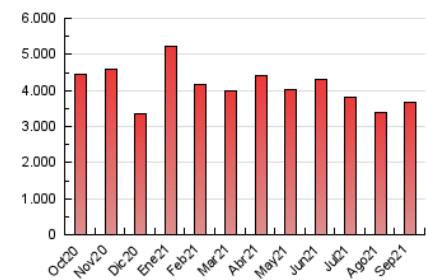

Páginas (x 1000)