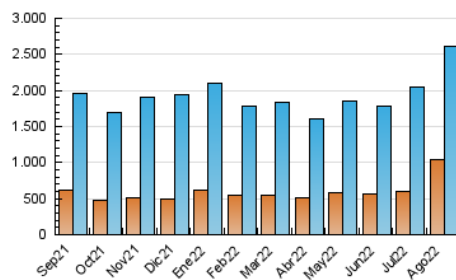

2. Secciones (Nacional)

	PAGINAS	%
HOME	780.273	18.16 %
RESTO	3.516.834	81.84 %

3. Por día del mes (Nacional)

Día	N. únicos	Visitas	Páginas	Día	N. únicos	Visitas	Páginas	Día	N. únicos	Visitas	Páginas
1	57.164	77.462	138.533	11	47.965	66.008	118.910	21	40.716	52.230	85.630
2	56.208	75.577	129.699	12	54.817	76.167	142.452	22	52.179	67.375	108.423
3	67.336	90.994	152.483	13	54.803	72.138	123.599	23	45.402	59.011	100.916
4	47.620	62.585	110.746	14	54.084	79.624	147.585	24	60.967	83.126	146.233
5	54.399	73.471	129.880	15	47.914	64.317	118.252	25	59.776	80.886	137.111
6	78.919	90.652	130.870	16	59.189	78.698	140.797	26	51.071	68.313	120.045
7	57.083	72.914	118.858	17	50.128	69.791	127.123	27	54.358	70.253	117.825
8	53.560	71.417	125.307	18	42.238	56.101	101.957	28	114.166	135.967	204.729
9	44.406	59.664	105.999	19	41.586	55.084	96.624	29	363.843	392.460	496.509
10	47.914	67.197	119.189	20	37.947	48.278	77.757	30	88.602	109.082	176.510
								31	60.265	81.584	146.556

4. Gráficas (Nacional)

4.1 Por día de la semana (promedio)

N. únicos / Visitas (x 100)

Páginas (x 100)

4.2 Por franja horaria (promedio)

Visitas_ (x 1000)

Páginas (x 1000)

4.3 Por meses

N. únicos / Visitas (x 1000)

Páginas (x 1000)

5. Observaciones

Este Medio Electrónico de Comunicación ha sido medido por la herramienta Google Analytics de Google (Universal Analytics)

6. Definiciones básicas (Para más información ver Normas Técnicas para el Control de los Medios Electrónicos de Comunicación)

Visita:

Una secuencia ininterrumpida de páginas servidas a un usuario válido. Si dicho usuario no realiza peticiones de páginas en un periodo de tiempo (30 min) la siguiente petición constituirá el inicio de una nueva visita.