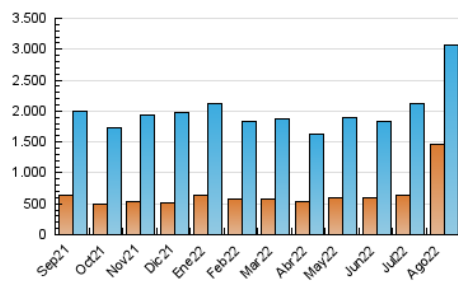

4.3 Por meses

N. únicos / Visitas (x 1000)