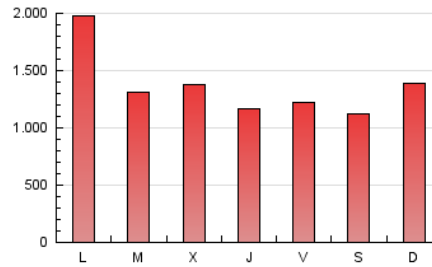

1. Cifras totales y promedios (Nacional)

MES - AÑO	NAVEGADORES UNICOS	VISITAS	PAGINAS
Agosto - 2022	1.047.462	2.608.426	4.297.107
PROMEDIO DIARIO	66.020	84.143	138.616
PROMEDIO LUNES-VIERNES	67.589	86.364	143.055
PROMEDIO SABADO-DOMINGO	61.510	77.757	125.857
PAGINAS / VISITAS	1,65		
DURACION MEDIA VISITAS	0:01:39		
DURACION MEDIA PAGINAS	0:02:33		

2. Secciones (Nacional)

	PAGINAS	%
HOME	780.273	18.16 %
RESTO	3.516.834	81.84 %

3. Por día del mes (Nacional)

Día	N. únicos	Visitas	Páginas	Día	N. únicos	Visitas	Páginas	Día	N. únicos	Visitas	Páginas
1	57.164	77.462	138.533	11	47.965	66.008	118.910	21	40.716	52.230	85.630
2	56.208	75.577	129.699	12	54.817	76.167	142.452	22	52.179	67.375	108.423
3	67.336	90.994	152.483	13	54.803	72.138	123.599	23	45.402	59.011	100.916
4	47.620	62.585	110.746	14	54.084	79.624	147.585	24	60.967	83.126	146.233
5	54.399	73.471	129.880	15	47.914	64.317	118.252	25	59.776	80.886	137.111
6	78.919	90.652	130.870	16	59.189	78.698	140.797	26	51.071	68.313	120.045
7	57.083	72.914	118.858	17	50.128	69.791	127.123	27	54.358	70.253	117.825
8	53.560	71.417	125.307	18	42.238	56.101	101.957	28	114.166	135.967	204.729
9	44.406	59.664	105.999	19	41.586	55.084	96.624	29	363.843	392.460	496.509
10	47.914	67.197	119.189	20	37.947	48.278	77.757	30	88.602	109.082	176.510
								31	60.265	81.584	146.556

4. Gráficas (Nacional)

4.1 Por día de la semana (promedio)

N. únicos / Visitas (x 100)

Páginas (x 100)

4.2 Por franja horaria (promedio)

Visitas_ (x 1000)

Páginas (x 1000)

4.3 Por meses