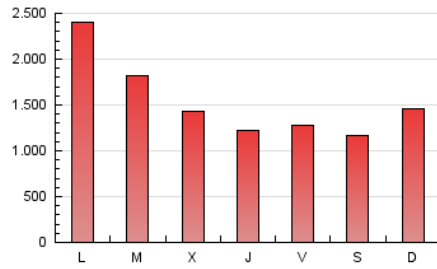

1. Cifras totales y promedios (Nacional e Internacional)

MES - AÑO	NAVEGADORES UNICOS	VISITAS	PAGINAS
Agosto - 2022	1.465.821	3.074.497	4.874.618
PROMEDIO DIARIO	80.198	99.177	157.246
PROMEDIO LUNES-VIERNES	85.681	105.369	166.294
PROMEDIO SABADO-DOMINGO	64.436	81.375	131.231
PAGINAS / VISITAS	1,59		
DURACION MEDIA VISITAS	0:01:28		
DURACION MEDIA PAGINAS	0:02:31		

2. Secciones (Nacional e Internacional)

	PAGINAS	%
HOME	820.238	16.83 %
RESTO	4.054.380	83.17 %

3. Por día del mes (Nacional e Internacional)

Día	N. únicos	Visitas	Páginas	Día	N. únicos	Visitas	Páginas	Día	N. únicos	Visitas	Páginas
1	59.159	80.439	143.502	11	50.042	68.982	123.736	21	42.860	54.832	89.284
2	58.179	78.239	133.942	12	57.267	79.545	147.957	22	54.819	70.565	113.143
3	69.374	94.116	157.606	13	57.065	75.257	128.533	23	48.230	62.530	105.903
4	49.260	64.999	114.743	14	56.844	83.266	153.832	24	64.425	87.324	152.490
5	56.699	76.583	134.968	15	50.508	67.678	123.654	25	62.819	84.596	142.544
6	81.050	93.363	135.031	16	62.509	82.904	147.284	26	53.832	71.736	125.092
7	59.163	75.629	123.134	17	52.735	73.257	132.546	27	57.292	73.752	123.062
8	55.746	74.244	129.844	18	44.253	58.786	105.957	28	121.287	144.026	215.518
9	46.351	62.190	110.139	19	44.061	58.194	101.263	29	529.439	561.470	692.858
10	49.814	69.915	123.452	20	39.926	50.875	81.456	30	288.428	310.188	409.824
								31	62.711	85.017	152.321

4. Gráficas (Nacional e Internacional)

4.1 Por día de la semana (promedio)

N. únicos / Visitas (x 100)

Páginas (x 100)

4.2 Por franja horaria (promedio)

Visitas_ (x 1000)

Páginas (x 1000)

4.3 Por meses