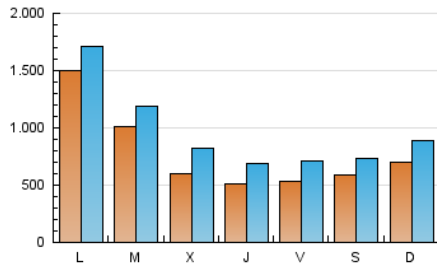

1. Cifras totales y promedios (Nacional e Internacional)

MES - AÑO	NAVEGADORES UNICOS	VISITAS	PAGINAS
Agosto - 2022	1.465.821	3.074.497	4.874.618
PROMEDIO DIARIO	80.198	99.177	157.246
PROMEDIO LUNES-VIERNES	85.681	105.369	166.294
PROMEDIO SABADO-DOMINGO	64.436	81.375	131.231
PAGINAS / VISITAS	1,59		
DURACION MEDIA VISITAS	0:01:28		
DURACION MEDIA PAGINAS	0:02:31		

2. Secciones (Nacional e Internacional)

	PAGINAS	%
HOME	820.238	16.83 %
RESTO	4.054.380	83.17 %

3. Por día del mes (Nacional e Internacional)

Día	N. únicos	Visitas	Páginas	Día	N. únicos	Visitas	Páginas	Día	N. únicos	Visitas	Páginas
1	59.159	80.439	143.502	11	50.042	68.982	123.736	21	42.860	54.832	89.284
2	58.179	78.239	133.942	12	57.267	79.545	147.957	22	54.819	70.565	113.143
3	69.374	94.116	157.606	13	57.065	75.257	128.533	23	48.230	62.530	105.903
4	49.260	64.999	114.743	14	56.844	83.266	153.832	24	64.425	87.324	152.490
5	56.699	76.583	134.968	15	50.508	67.678	123.654	25	62.819	84.596	142.544
6	81.050	93.363	135.031	16	62.509	82.904	147.284	26	53.832	71.736	125.092
7	59.163	75.629	123.134	17	52.735	73.257	132.546	27	57.292	73.752	123.062
8	55.746	74.244	129.844	18	44.253	58.786	105.957	28	121.287	144.026	215.518
9	46.351	62.190	110.139	19	44.061	58.194	101.263	29	529.439	561.470	692.858
10	49.814	69.915	123.452	20	39.926	50.875	81.456	30	288.428	310.188	409.824
								31	62.711	85.017	152.321

4. Gráficas (Nacional e Internacional)

4.1 Por día de la semana (promedio)

N. únicos / Visitas (x 100)

Páginas (x 100)

4.2 Por franja horaria (promedio)

Visitas_ (x 1000)

Páginas (x 1000)

4.3 Por meses