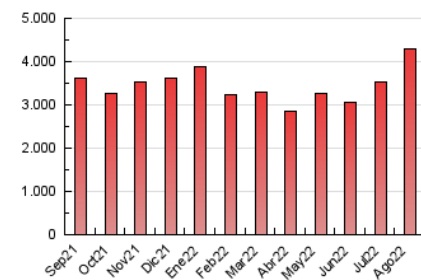

2. Secciones (Nacional)

	PAGINAS	%
HOME	780.273	18.16 %
RESTO	3.516.834	81.84 %

3. Por día del mes (Nacional)

Día	N. únicos	Visitas	Páginas	Día	N. únicos	Visitas	Páginas	Día	N. únicos	Visitas	Páginas
1	57.164	77.462	138.533	11	47.965	66.008	118.910	21	40.716	52.230	85.630
2	56.208	75.577	129.699	12	54.817	76.167	142.452	22	52.179	67.375	108.423
3	67.336	90.994	152.483	13	54.803	72.138	123.599	23	45.402	59.011	100.916
4	47.620	62.585	110.746	14	54.084	79.624	147.585	24	60.967	83.126	146.233
5	54.399	73.471	129.880	15	47.914	64.317	118.252	25	59.776	80.886	137.111
6	78.919	90.652	130.870	16	59.189	78.698	140.797	26	51.071	68.313	120.045
7	57.083	72.914	118.858	17	50.128	69.791	127.123	27	54.358	70.253	117.825
8	53.560	71.417	125.307	18	42.238	56.101	101.957	28	114.166	135.967	204.729
9	44.406	59.664	105.999	19	41.586	55.084	96.624	29	363.843	392.460	496.509
10	47.914	67.197	119.189	20	37.947	48.278	77.757	30	88.602	109.082	176.510
								31	60.265	81.584	146.556

4. Gráficas (Nacional)

4.1 Por día de la semana (promedio)

N. únicos / Visitas (x 100)

Páginas (x 100)

4.2 Por franja horaria (promedio)

Visitas_ (x 1000)

Páginas (x 1000)

4.3 Por meses

N. únicos / Visitas (x 1000)

Páginas (x 1000)

5. Observaciones

Este Medio Electrónico de Comunicación ha sido medido por la herramienta Google Analytics de Google (Universal Analytics)

6. Definiciones básicas (Para más información ver Normas Técnicas para el Control de los Medios Electrónicos de Comunicación)

Visita:

Una secuencia ininterrumpida de páginas servidas a un usuario válido. Si dicho usuario no realiza peticiones de páginas en un periodo de tiempo (30 min) la siguiente petición constituirá el inicio de una nueva visita.