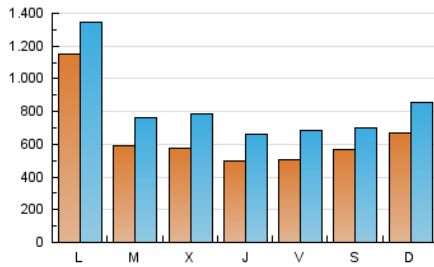

1. Cifras totales y promedios (Nacional)

MES - AÑO	NAVEGADORES UNICOS	VISITAS	PAGINAS
Agosto - 2022	1.047.462	2.608.426	4.297.107
PROMEDIO DIARIO	66.020	84.143	138.616
PROMEDIO LUNES-VIERNES	67.589	86.364	143.055
PROMEDIO SABADO-DOMINGO	61.510	77.757	125.857
PAGINAS / VISITAS	1,65		
DURACION MEDIA VISITAS	0:01:39		
DURACION MEDIA PAGINAS	0:02:33		

2. Secciones (Nacional)

	PAGINAS	%
HOME	780.273	18.16 %
RESTO	3.516.834	81.84 %

3. Por día del mes (Nacional)

Día	N. únicos	Visitas	Páginas	Día	N. únicos	Visitas	Páginas	Día	N. únicos	Visitas	Páginas
1	57.164	77.462	138.533	11	47.965	66.008	118.910	21	40.716	52.230	85.630
2	56.208	75.577	129.699	12	54.817	76.167	142.452	22	52.179	67.375	108.423
3	67.336	90.994	152.483	13	54.803	72.138	123.599	23	45.402	59.011	100.916
4	47.620	62.585	110.746	14	54.084	79.624	147.585	24	60.967	83.126	146.233
5	54.399	73.471	129.880	15	47.914	64.317	118.252	25	59.776	80.886	137.111
6	78.919	90.652	130.870	16	59.189	78.698	140.797	26	51.071	68.313	120.045
7	57.083	72.914	118.858	17	50.128	69.791	127.123	27	54.358	70.253	117.825
8	53.560	71.417	125.307	18	42.238	56.101	101.957	28	114.166	135.967	204.729
9	44.406	59.664	105.999	19	41.586	55.084	96.624	29	363.843	392.460	496.509
10	47.914	67.197	119.189	20	37.947	48.278	77.757	30	88.602	109.082	176.510
								31	60.265	81.584	146.556

4. Gráficas (Nacional)

4.1 Por día de la semana (promedio)

N. únicos / Visitas (x 100)

Páginas (x 100)

4.2 Por franja horaria (promedio)

Visitas_ (x 1000)

Páginas (x 1000)

4.3 Por meses