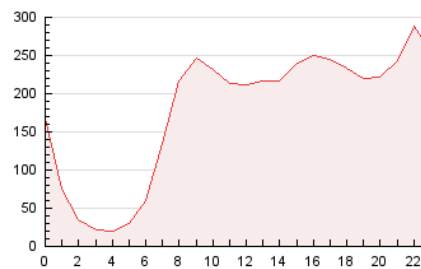

2. Secciones (Nacional)

	PAGINAS	%
HOME	780.273	18.16 %
RESTO	3.516.834	81.84 %

3. Por día del mes (Nacional)

Día	N. únicos	Visitas	Páginas	Día	N. únicos	Visitas	Páginas	Día	N. únicos	Visitas	Páginas
1	57.164	77.462	138.533	11	47.965	66.008	118.910	21	40.716	52.230	85.630
2	56.208	75.577	129.699	12	54.817	76.167	142.452	22	52.179	67.375	108.423
3	67.336	90.994	152.483	13	54.803	72.138	123.599	23	45.402	59.011	100.916
4	47.620	62.585	110.746	14	54.084	79.624	147.585	24	60.967	83.126	146.233
5	54.399	73.471	129.880	15	47.914	64.317	118.252	25	59.776	80.886	137.111
6	78.919	90.652	130.870	16	59.189	78.698	140.797	26	51.071	68.313	120.045
7	57.083	72.914	118.858	17	50.128	69.791	127.123	27	54.358	70.253	117.825
8	53.560	71.417	125.307	18	42.238	56.101	101.957	28	114.166	135.967	204.729
9	44.406	59.664	105.999	19	41.586	55.084	96.624	29	363.843	392.460	496.509
10	47.914	67.197	119.189	20	37.947	48.278	77.757	30	88.602	109.082	176.510
								31	60.265	81.584	146.556

4. Gráficas (Nacional)

4.1 Por día de la semana (promedio)

N. únicos / Visitas (x 100)

Páginas (x 100)

4.2 Por franja horaria (promedio)

Visitas_ (x 1000)

Páginas (x 1000)

4.3 Por meses