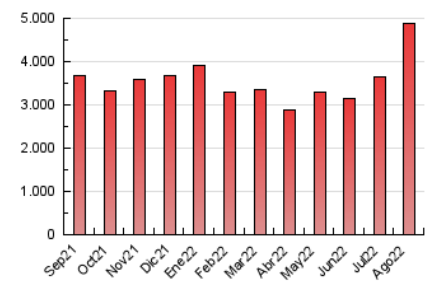

Páginas (x 1000)