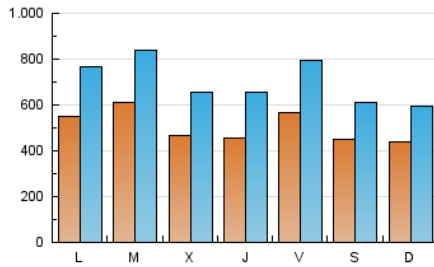

1. Cifras totales y promedios (Nacional)

MES - AÑO	NAVEGADORES UNICOS	VISITAS	PAGINAS
Agosto - 2020	621.490	2.160.514	3.773.579
PROMEDIO DIARIO	50.392	69.694	121.728
PROMEDIO LUNES-VIERNES	53.104	74.143	130.847
PROMEDIO SABADO-DOMINGO	44.697	60.352	102.578
PAGINAS / VISITAS	1,75		
DURACION MEDIA VISITAS	0:01:48		
DURACION MEDIA PAGINAS	0:02:25		

2. Secciones (Nacional)

	PAGINAS	%
HOME	817.884	21.67 %
RESTO	2.955.695	78.33 %

3. Por día del mes (Nacional)

Día	N. únicos	Visitas	Páginas	Día	N. únicos	Visitas	Páginas	Día	N. únicos	Visitas	Páginas
1	42.344	54.653	88.267	11	50.699	72.823	127.986	21	58.221	83.167	151.879
2	41.582	54.838	92.344	12	55.043	74.180	124.724	22	43.143	62.435	108.576
3	57.765	79.555	147.189	13	46.102	66.589	115.803	23	39.431	51.984	88.948
4	88.093	107.640	161.471	14	62.140	85.863	146.551	24	44.099	63.828	121.327
5	46.638	64.440	119.143	15	60.618	83.275	143.563	25	45.979	68.466	129.615
6	48.243	68.127	120.683	16	59.124	81.549	139.771	26	40.630	60.507	114.065
7	61.204	84.346	143.600	17	82.441	107.080	175.601	27	43.488	63.311	120.157
8	44.032	54.512	89.719	18	59.868	85.901	151.259	28	44.694	63.707	114.947
9	40.878	52.581	87.228	19	43.609	62.213	114.854	29	36.178	50.580	88.152
10	43.042	61.554	105.075	20	44.245	63.349	115.027	30	39.637	57.108	99.216
								31	48.941	70.353	126.839

4. Gráficas (Nacional)

4.1 Por día de la semana (promedio)

N. únicos / Visitas (x 100)

Páginas (x 100)

4.2 Por franja horaria (promedio)

Visitas (x 1000)

Páginas (x 1000)

4.3 Por meses