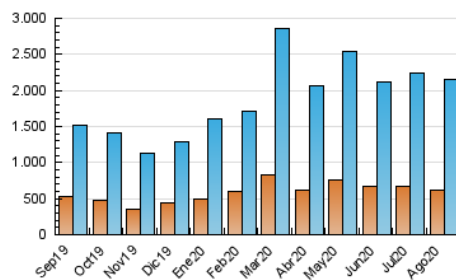

4.3 Por meses

N. únicos / Visitas (x 1000)