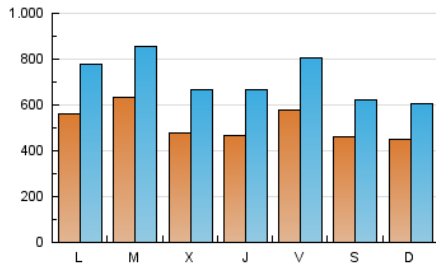

1. Cifras totales y promedios (Nacional e Internacional)

MES - AÑO	NAVEGADORES UNICOS	VISITAS	PAGINAS
Agosto - 2020	652.136	2.202.593	3.830.533
PROMEDIO DIARIO	51.622	71.051	123.566
PROMEDIO LUNES-VIERNES	54.463	75.632	132.877
PROMEDIO SABADO-DOMINGO	45.657	61.432	104.011
PAGINAS / VISITAS	1,74		
DURACION MEDIA VISITAS	0:01:47		
DURACION MEDIA PAGINAS	0:02:25		

2. Secciones (Nacional e Internacional)

	PAGINAS	%
HOME	825.850	21.56 %
RESTO	3.004.683	78.44 %

3. Por día del mes (Nacional e Internacional)

Día	N. únicos	Visitas	Páginas	Día	N. únicos	Visitas	Páginas	Día	N. únicos	Visitas	Páginas
1	43.411	55.697	89.631	11	51.646	73.888	129.539	21	59.419	84.444	153.706
2	42.383	55.785	93.594	12	56.040	75.294	126.300	22	44.003	63.400	109.934
3	58.759	80.777	149.006	13	47.564	68.316	118.051	23	40.745	53.391	90.686
4	89.543	109.209	163.542	14	63.978	87.774	148.987	24	45.292	65.193	123.292
5	47.763	65.601	120.878	15	61.996	84.893	145.733	25	50.052	72.672	134.657
6	49.257	69.300	122.452	16	60.319	82.928	141.571	26	42.831	62.778	116.933
7	62.418	85.645	145.426	17	83.908	108.716	178.022	27	44.747	64.709	122.023
8	44.977	55.546	91.082	18	61.077	87.364	153.281	28	45.690	64.714	116.385
9	41.651	53.493	88.439	19	44.595	63.310	116.440	29	36.791	51.266	89.098
10	44.028	62.664	106.632	20	45.282	64.569	116.675	30	40.296	57.921	100.344
								31	49.835	71.336	128.194

4. Gráficas (Nacional e Internacional)

4.1 Por día de la semana (promedio)

N. únicos / Visitas (x 100)

Páginas (x 100)

4.2 Por franja horaria (promedio)

Visitas (x 1000)

Páginas (x 1000)

4.3 Por meses