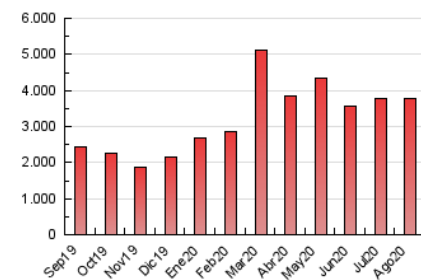

Páginas (x 1000)