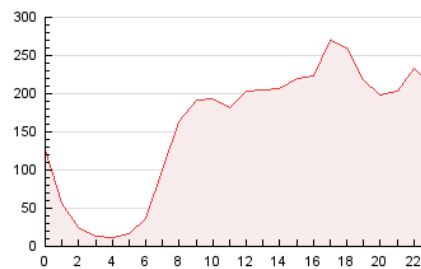

2. Secciones (Nacional)

	PAGINAS	%
HOME	817.884	21.67 %
RESTO	2.955.695	78.33 %

3. Por día del mes (Nacional)

Día	N. únicos	Visitas	Páginas	Día	N. únicos	Visitas	Páginas	Día	N. únicos	Visitas	Páginas
1	42.344	54.653	88.267	11	50.699	72.823	127.986	21	58.221	83.167	151.879
2	41.582	54.838	92.344	12	55.043	74.180	124.724	22	43.143	62.435	108.576
3	57.765	79.555	147.189	13	46.102	66.589	115.803	23	39.431	51.984	88.948
4	88.093	107.640	161.471	14	62.140	85.863	146.551	24	44.099	63.828	121.327
5	46.638	64.440	119.143	15	60.618	83.275	143.563	25	45.979	68.466	129.615
6	48.243	68.127	120.683	16	59.124	81.549	139.771	26	40.630	60.507	114.065
7	61.204	84.346	143.600	17	82.441	107.080	175.601	27	43.488	63.311	120.157
8	44.032	54.512	89.719	18	59.868	85.901	151.259	28	44.694	63.707	114.947
9	40.878	52.581	87.228	19	43.609	62.213	114.854	29	36.178	50.580	88.152
10	43.042	61.554	105.075	20	44.245	63.349	115.027	30	39.637	57.108	99.216
								31	48.941	70.353	126.839

4. Gráficas (Nacional)

4.1 Por día de la semana (promedio)

N. únicos / Visitas (x 100)

Páginas (x 100)

4.2 Por franja horaria (promedio)

Visitas (x 1000)

Páginas (x 1000)

4.3 Por meses