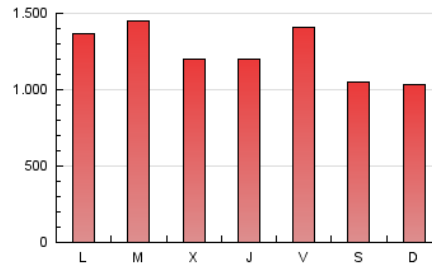

1. Cifras totales y promedios (Nacional e Internacional)

MES - AÑO	NAVEGADORES UNICOS	VISITAS	PAGINAS
Agosto - 2020	652.136	2.202.593	3.830.533
PROMEDIO DIARIO	51.622	71.051	123.566
PROMEDIO LUNES-VIERNES	54.463	75.632	132.877
PROMEDIO SABADO-DOMINGO	45.657	61.432	104.011
PAGINAS / VISITAS	1,74		
DURACION MEDIA VISITAS	0:01:47		
DURACION MEDIA PAGINAS	0:02:25		

2. Secciones (Nacional e Internacional)

	PAGINAS	%
HOME	825.850	21.56 %
RESTO	3.004.683	78.44 %

3. Por día del mes (Nacional e Internacional)

Día	N. únicos	Visitas	Páginas	Día	N. únicos	Visitas	Páginas	Día	N. únicos	Visitas	Páginas
1	43.411	55.697	89.631	11	51.646	73.888	129.539	21	59.419	84.444	153.706
2	42.383	55.785	93.594	12	56.040	75.294	126.300	22	44.003	63.400	109.934
3	58.759	80.777	149.006	13	47.564	68.316	118.051	23	40.745	53.391	90.686
4	89.543	109.209	163.542	14	63.978	87.774	148.987	24	45.292	65.193	123.292
5	47.763	65.601	120.878	15	61.996	84.893	145.733	25	50.052	72.672	134.657
6	49.257	69.300	122.452	16	60.319	82.928	141.571	26	42.831	62.778	116.933
7	62.418	85.645	145.426	17	83.908	108.716	178.022	27	44.747	64.709	122.023
8	44.977	55.546	91.082	18	61.077	87.364	153.281	28	45.690	64.714	116.385
9	41.651	53.493	88.439	19	44.595	63.310	116.440	29	36.791	51.266	89.098
10	44.028	62.664	106.632	20	45.282	64.569	116.675	30	40.296	57.921	100.344
								31	49.835	71.336	128.194

4. Gráficas (Nacional e Internacional)

4.1 Por día de la semana (promedio)

N. únicos / Visitas (x 100)

Páginas (x 100)

4.2 Por franja horaria (promedio)

Visitas (x 1000)

Páginas (x 1000)

4.3 Por meses