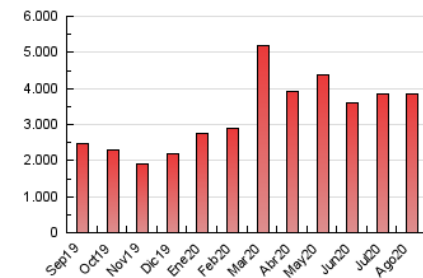

Páginas (x 1000)