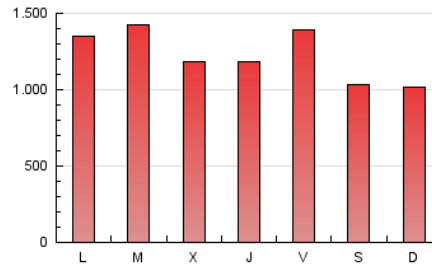

1. Cifras totales y promedios (Nacional)

MES - AÑO	NAVEGADORES UNICOS	VISITAS	PAGINAS
Agosto - 2020	621.490	2.160.514	3.773.579
PROMEDIO DIARIO	50.392	69.694	121.728
PROMEDIO LUNES-VIERNES	53.104	74.143	130.847
PROMEDIO SABADO-DOMINGO	44.697	60.352	102.578
PAGINAS / VISITAS	1,75		
DURACION MEDIA VISITAS	0:01:48		
DURACION MEDIA PAGINAS	0:02:25		

2. Secciones (Nacional)

	PAGINAS	%
HOME	817.884	21.67 %
RESTO	2.955.695	78.33 %

3. Por día del mes (Nacional)

Día	N. únicos	Visitas	Páginas	Día	N. únicos	Visitas	Páginas	Día	N. únicos	Visitas	Páginas
1	42.344	54.653	88.267	11	50.699	72.823	127.986	21	58.221	83.167	151.879
2	41.582	54.838	92.344	12	55.043	74.180	124.724	22	43.143	62.435	108.576
3	57.765	79.555	147.189	13	46.102	66.589	115.803	23	39.431	51.984	88.948
4	88.093	107.640	161.471	14	62.140	85.863	146.551	24	44.099	63.828	121.327
5	46.638	64.440	119.143	15	60.618	83.275	143.563	25	45.979	68.466	129.615
6	48.243	68.127	120.683	16	59.124	81.549	139.771	26	40.630	60.507	114.065
7	61.204	84.346	143.600	17	82.441	107.080	175.601	27	43.488	63.311	120.157
8	44.032	54.512	89.719	18	59.868	85.901	151.259	28	44.694	63.707	114.947
9	40.878	52.581	87.228	19	43.609	62.213	114.854	29	36.178	50.580	88.152
10	43.042	61.554	105.075	20	44.245	63.349	115.027	30	39.637	57.108	99.216
								31	48.941	70.353	126.839

4. Gráficas (Nacional)

4.1 Por día de la semana (promedio)

N. únicos / Visitas (x 100)

Páginas (x 100)

4.2 Por franja horaria (promedio)

Visitas (x 1000)

Páginas (x 1000)

4.3 Por meses