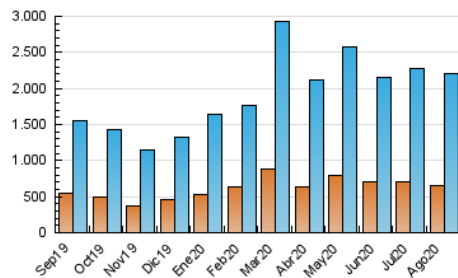

4.3 Por meses

N. únicos / Visitas (x 1000)