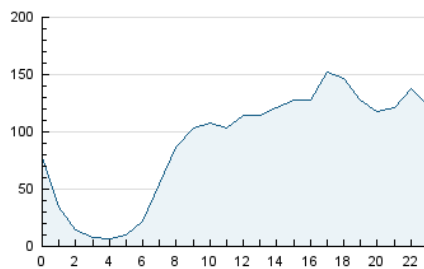

2. Secciones (Nacional)

	PAGINAS	%
HOME	817.884	21.67 %
RESTO	2.955.695	78.33 %

3. Por día del mes (Nacional)

Día	N. únicos	Visitas	Páginas	Día	N. únicos	Visitas	Páginas	Día	N. únicos	Visitas	Páginas
1	42.344	54.653	88.267	11	50.699	72.823	127.986	21	58.221	83.167	151.879
2	41.582	54.838	92.344	12	55.043	74.180	124.724	22	43.143	62.435	108.576
3	57.765	79.555	147.189	13	46.102	66.589	115.803	23	39.431	51.984	88.948
4	88.093	107.640	161.471	14	62.140	85.863	146.551	24	44.099	63.828	121.327
5	46.638	64.440	119.143	15	60.618	83.275	143.563	25	45.979	68.466	129.615
6	48.243	68.127	120.683	16	59.124	81.549	139.771	26	40.630	60.507	114.065
7	61.204	84.346	143.600	17	82.441	107.080	175.601	27	43.488	63.311	120.157
8	44.032	54.512	89.719	18	59.868	85.901	151.259	28	44.694	63.707	114.947
9	40.878	52.581	87.228	19	43.609	62.213	114.854	29	36.178	50.580	88.152
10	43.042	61.554	105.075	20	44.245	63.349	115.027	30	39.637	57.108	99.216
								31	48.941	70.353	126.839

4. Gráficas (Nacional)

4.1 Por día de la semana (promedio)

N. únicos / Visitas (x 100)

Páginas (x 100)

4.2 Por franja horaria (promedio)

Visitas (x 1000)

Páginas (x 1000)

4.3 Por meses