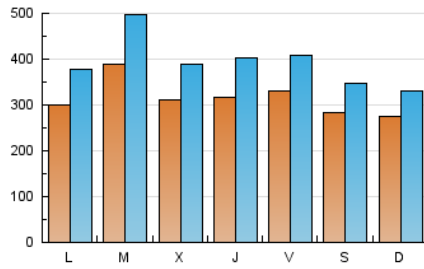

nuevecuatrouno

1. Cifras totales y promedios (Nacional e Internacional)

MES - AÑO	NAVEGADORES UNICOS	VISITAS	PAGINAS
Agosto - 2019	417.659	1.218.139	1.956.166
PROMEDIO DIARIO	31.483	39.295	63.102
PROMEDIO LUNES-VIERNES	32.937	41.433	67.590
PROMEDIO SABADO-DOMINGO	27.929	34.068	52.131
PAGINAS / VISITAS	1,61		
DURACION MEDIA VISITAS	0:01:37		
DURACION MEDIA PAGINAS	0:02:40		

2. Secciones (Nacional e Internacional)

	PAGINAS	%
HOME	383.125	19.59 %
RESTO	1.573.041	80.41 %

3. Por día del mes (Nacional e Internacional)

Día	N. únicos	Visitas	Páginas	Día	N. únicos	Visitas	Páginas	Día	N. únicos	Visitas	Páginas
1	40.171	48.814	73.557	11	23.343	26.920	40.814	21	27.354	34.340	56.945
2	35.172	42.795	64.817	12	27.396	33.215	51.343	22	22.605	27.315	45.226
3	29.637	35.445	51.373	13	29.595	36.776	60.144	23	31.635	38.357	57.564
4	25.617	30.184	45.836	14	28.531	35.740	58.331	24	29.979	38.376	58.121
5	22.930	27.765	46.966	15	21.859	25.896	39.745	25	37.604	46.888	70.333
6	31.485	39.232	62.735	16	29.434	35.260	53.023	26	43.904	56.779	97.309
7	31.201	37.463	59.454	17	28.856	36.157	55.445	27	58.192	77.351	127.408
8	28.302	35.232	54.650	18	23.389	28.697	45.188	28	37.260	47.688	81.921
9	29.055	35.052	53.198	19	26.160	33.054	55.877	29	46.086	64.728	119.897
10	24.484	28.602	41.673	20	36.097	46.059	72.484	30	40.192	52.613	94.396
								31	28.456	35.346	60.393

4. Gráficas (Nacional e Internacional)

4.1 Por día de la semana (promedio)

N. únicos / Visitas (x 100)

Páginas (x 100)

4.2 Por franja horaria (promedio)

Visitas (x 1000)

Páginas (x 1000)

4.3 Por meses