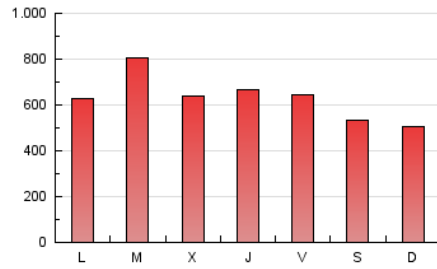

nuevecuatrouno

1. Cifras totales y promedios (Nacional e Internacional)

MES - AÑO	NAVEGADORES UNICOS	VISITAS	PAGINAS
Agosto - 2019	417.659	1.218.139	1.956.166
PROMEDIO DIARIO	31.483	39.295	63.102
PROMEDIO LUNES-VIERNES	32.937	41.433	67.590
PROMEDIO SABADO-DOMINGO	27.929	34.068	52.131
PAGINAS / VISITAS	1,61		
DURACION MEDIA VISITAS	0:01:37		
DURACION MEDIA PAGINAS	0:02:40		

2. Secciones (Nacional e Internacional)

	PAGINAS	%
HOME	383.125	19.59 %
RESTO	1.573.041	80.41 %

3. Por día del mes (Nacional e Internacional)

Día	N. únicos	Visitas	Páginas	Día	N. únicos	Visitas	Páginas	Día	N. únicos	Visitas	Páginas
1	40.171	48.814	73.557	11	23.343	26.920	40.814	21	27.354	34.340	56.945
2	35.172	42.795	64.817	12	27.396	33.215	51.343	22	22.605	27.315	45.226
3	29.637	35.445	51.373	13	29.595	36.776	60.144	23	31.635	38.357	57.564
4	25.617	30.184	45.836	14	28.531	35.740	58.331	24	29.979	38.376	58.121
5	22.930	27.765	46.966	15	21.859	25.896	39.745	25	37.604	46.888	70.333
6	31.485	39.232	62.735	16	29.434	35.260	53.023	26	43.904	56.779	97.309
7	31.201	37.463	59.454	17	28.856	36.157	55.445	27	58.192	77.351	127.408
8	28.302	35.232	54.650	18	23.389	28.697	45.188	28	37.260	47.688	81.921
9	29.055	35.052	53.198	19	26.160	33.054	55.877	29	46.086	64.728	119.897
10	24.484	28.602	41.673	20	36.097	46.059	72.484	30	40.192	52.613	94.396
								31	28.456	35.346	60.393

4. Gráficas (Nacional e Internacional)

4.1 Por día de la semana (promedio)

N. únicos / Visitas (x 100)

Páginas (x 100)

4.2 Por franja horaria (promedio)

Visitas (x 1000)

Páginas (x 1000)

4.3 Por meses