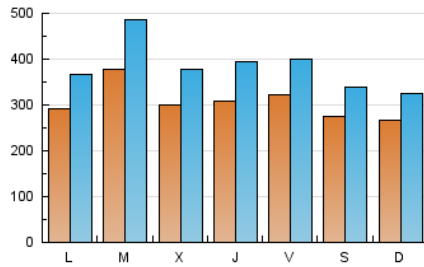

1. Cifras totales y promedios (Nacional)

MES - AÑO	NAVEGADORES UNICOS	VISITAS	PAGINAS
Agosto - 2019	398.997	1.188.332	1.913.328
PROMEDIO DIARIO	30.608	38.333	61.720
PROMEDIO LUNES-VIERNES	31.989	40.389	66.083
PROMEDIO SABADO-DOMINGO	27.232	33.308	51.055
PAGINAS / VISITAS	1,61		
DURACION MEDIA VISITAS	0:01:38		
DURACION MEDIA PAGINAS	0:02:40		

2. Secciones (Nacional)

	PAGINAS	%
HOME	375.359	19.62 %
RESTO	1.537.969	80.38 %

3. Por día del mes (Nacional)

Día	N. únicos	Visitas	Páginas	Día	N. únicos	Visitas	Páginas	Día	N. únicos	Visitas	Páginas
1	38.896	47.464	71.826	11	22.676	26.189	39.823	21	26.530	33.487	55.711
2	34.255	41.764	63.369	12	25.936	31.576	49.193	22	22.002	26.562	44.128
3	28.782	34.547	50.130	13	28.202	35.259	58.082	23	30.871	37.579	56.435
4	24.796	29.291	44.593	14	27.675	34.741	56.807	24	29.411	37.690	57.132
5	22.071	26.844	45.567	15	21.270	25.164	38.701	25	36.809	46.089	69.214
6	30.609	38.206	61.245	16	28.599	34.400	51.809	26	42.971	55.692	95.683
7	29.980	36.265	57.706	17	28.081	35.312	54.267	27	56.764	75.877	125.187
8	27.362	34.176	53.185	18	22.856	28.079	44.319	28	36.365	46.611	80.336
9	28.205	34.090	51.860	19	25.494	32.303	54.811	29	45.168	63.696	118.139
10	23.774	27.841	40.621	20	35.145	45.106	71.149	30	39.378	51.699	92.906
								31	27.906	34.733	59.394

4. Gráficas (Nacional)

4.1 Por día de la semana (promedio)

N. únicos / Visitas (x 100)

Páginas (x 100)

4.2 Por franja horaria (promedio)

Visitas (x 1000)

Páginas (x 1000)

4.3 Por meses