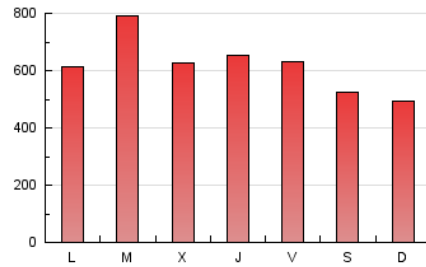

1. Cifras totales y promedios (Nacional)

MES - AÑO	NAVEGADORES UNICOS	VISITAS	PAGINAS
Agosto - 2019	398.997	1.188.332	1.913.328
PROMEDIO DIARIO	30.608	38.333	61.720
PROMEDIO LUNES-VIERNES	31.989	40.389	66.083
PROMEDIO SABADO-DOMINGO	27.232	33.308	51.055
PAGINAS / VISITAS	1,61		
DURACION MEDIA VISITAS	0:01:38		
DURACION MEDIA PAGINAS	0:02:40		

2. Secciones (Nacional)

	PAGINAS	%
HOME	375.359	19.62 %
RESTO	1.537.969	80.38 %

3. Por día del mes (Nacional)

Día	N. únicos	Visitas	Páginas	Día	N. únicos	Visitas	Páginas	Día	N. únicos	Visitas	Páginas
1	38.896	47.464	71.826	11	22.676	26.189	39.823	21	26.530	33.487	55.711
2	34.255	41.764	63.369	12	25.936	31.576	49.193	22	22.002	26.562	44.128
3	28.782	34.547	50.130	13	28.202	35.259	58.082	23	30.871	37.579	56.435
4	24.796	29.291	44.593	14	27.675	34.741	56.807	24	29.411	37.690	57.132
5	22.071	26.844	45.567	15	21.270	25.164	38.701	25	36.809	46.089	69.214
6	30.609	38.206	61.245	16	28.599	34.400	51.809	26	42.971	55.692	95.683
7	29.980	36.265	57.706	17	28.081	35.312	54.267	27	56.764	75.877	125.187
8	27.362	34.176	53.185	18	22.856	28.079	44.319	28	36.365	46.611	80.336
9	28.205	34.090	51.860	19	25.494	32.303	54.811	29	45.168	63.696	118.139
10	23.774	27.841	40.621	20	35.145	45.106	71.149	30	39.378	51.699	92.906
								31	27.906	34.733	59.394

4. Gráficas (Nacional)

4.1 Por día de la semana (promedio)

N. únicos / Visitas (x 100)

Páginas (x 100)

4.2 Por franja horaria (promedio)

Visitas (x 1000)

Páginas (x 1000)

4.3 Por meses