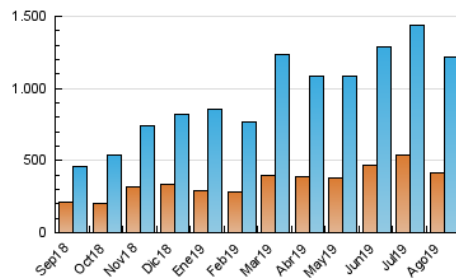

4.3 Por meses

N. únicos / Visitas (x 1000)