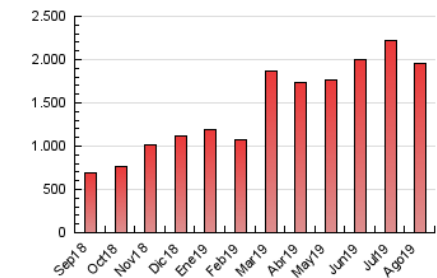

Páginas (x 1000)