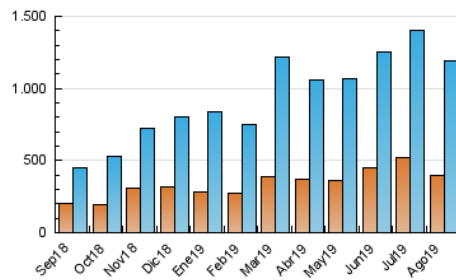

4.3 Por meses

N. únicos / Visitas (x 1000)