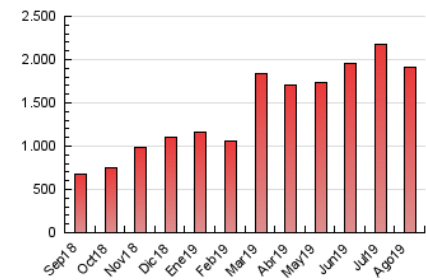

Páginas (x 1000)