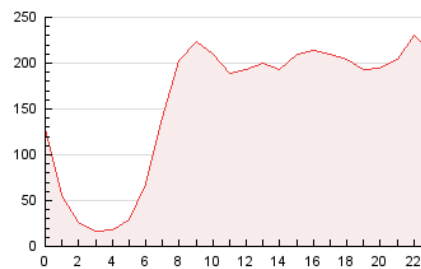

2. Secciones (Nacional)

	PAGINAS	%
HOME	698.443	18.53 %
RESTO	3.071.149	81.47 %

3. Por día del mes (Nacional)

Día	N. únicos	Visitas	Páginas	Día	N. únicos	Visitas	Páginas	Día	N. únicos	Visitas	Páginas
1	45.770	60.297	99.613	11	58.847	74.441	122.601	21	54.223	68.297	106.624
2	37.072	49.068	84.472	12	64.837	88.298	140.697	22	54.145	71.017	115.328
3	74.030	99.053	157.535	13	49.770	63.567	102.155	23	63.043	84.558	136.038
4	75.657	97.800	149.228	14	57.564	77.712	121.698	24	50.569	67.328	106.541
5	74.070	95.170	148.754	15	65.775	83.265	136.696	25	53.522	68.010	108.552
6	68.529	87.659	131.375	16	50.862	64.641	99.853	26	48.063	63.784	100.804
7	59.380	75.992	118.913	17	58.171	77.999	121.672	27	52.058	69.191	108.933
8	61.994	78.260	125.018	18	55.950	72.221	114.125	28	65.479	88.384	135.474
9	58.777	74.985	118.687	19	55.086	72.120	115.034	29	90.549	110.684	154.997
10	64.992	87.905	140.896	20	46.421	59.124	88.637	30	87.163	103.709	142.209
								31	62.318	75.194	116.433

4. Gráficas (Nacional)

4.1 Por día de la semana (promedio)

N. únicos / Visitas (x 100)

Páginas (x 100)

4.2 Por franja horaria (promedio)

Visitas_ (x 1000)

Páginas (x 1000)

4.3 Por meses

N. únicos / Visitas (x 1000)

Páginas (x 1000)

5. Observaciones

Este Medio Electrónico de Comunicación ha sido medido por la herramienta Google Analytics de Google (GA4)

6. Definiciones básicas (Para más información ver Normas Técnicas para el Control de los Medios Electrónicos de Comunicación)