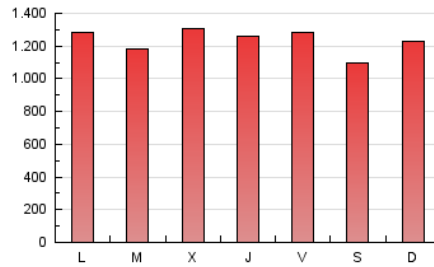

1. Cifras totales y promedios (Nacional e Internacional)

MES - AÑO	NAVEGADORES UNICOS	VISITAS	PAGINAS
Julio - 2024	892.784	2.451.208	3.833.221
PROMEDIO DIARIO	61.176	79.071	123.652
PROMEDIO LUNES-VIERNES	62.388	80.480	126.245
PROMEDIO SABADO-DOMINGO	57.691	75.020	116.199
PAGINAS / VISITAS	1,56		
DURACION MEDIA VISITAS	0:02:37		
TIEMPO INTERACCIÓN MEDIO	0:02:06		

2. Secciones (Nacional e Internacional)

	PAGINAS	%
HOME	712.011	18.57 %
RESTO	3.121.210	81.43 %

3. Por día del mes (Nacional e Internacional)

Día	N. únicos	Visitas	Páginas	Día	N. únicos	Visitas	Páginas	Día	N. únicos	Visitas	Páginas
1	46.638	61.462	101.350	11	59.867	75.803	124.555	21	55.390	69.604	108.785
2	37.743	50.264	86.061	12	66.005	89.422	142.944	22	55.630	71.941	117.859
3	75.208	100.478	159.882	13	50.742	64.846	103.890	23	64.239	86.014	138.482
4	76.905	99.127	151.414	14	58.421	79.005	123.650	24	51.630	69.045	108.450
5	75.343	97.243	151.114	15	66.683	85.014	139.187	25	54.484	69.457	110.490
6	69.614	88.994	133.478	16	51.682	65.363	101.728	26	49.016	65.106	102.596
7	60.351	77.179	120.850	17	59.185	79.558	123.749	27	53.135	70.055	110.947
8	62.982	79.090	126.899	18	56.826	73.570	116.187	28	66.547	89.761	137.559
9	59.687	76.196	120.347	19	56.052	73.226	116.984	29	91.653	112.229	157.412
10	66.045	89.760	143.264	20	47.326	60.715	90.435	30	88.169	104.734	144.422
								31	63.249	76.947	118.251

4. Gráficas (Nacional e Internacional)

4.1 Por día de la semana (promedio)

N. únicos / Visitas (x 100)

Páginas (x 100)

4.2 Por franja horaria (promedio)

Visitas_ (x 1000)

Páginas (x 1000)

4.3 Por meses