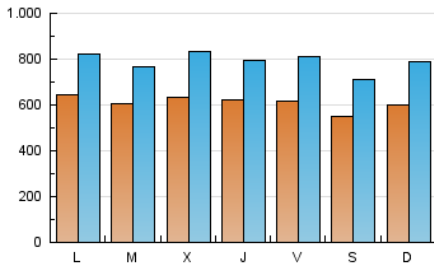

1. Cifras totales y promedios (Nacional e Internacional)

MES - AÑO	NAVEGADORES UNICOS	VISITAS	PAGINAS
Julio - 2024	892.784	2.451.208	3.833.221
PROMEDIO DIARIO	61.176	79.071	123.652
PROMEDIO LUNES-VIERNES	62.388	80.480	126.245
PROMEDIO SABADO-DOMINGO	57.691	75.020	116.199
PAGINAS / VISITAS	1,56		
DURACION MEDIA VISITAS	0:02:37		
TIEMPO INTERACCIÓN MEDIO	0:02:06		

2. Secciones (Nacional e Internacional)

	PAGINAS	%
HOME	712.011	18.57 %
RESTO	3.121.210	81.43 %

3. Por día del mes (Nacional e Internacional)

Día	N. únicos	Visitas	Páginas	Día	N. únicos	Visitas	Páginas	Día	N. únicos	Visitas	Páginas
1	46.638	61.462	101.350	11	59.867	75.803	124.555	21	55.390	69.604	108.785
2	37.743	50.264	86.061	12	66.005	89.422	142.944	22	55.630	71.941	117.859
3	75.208	100.478	159.882	13	50.742	64.846	103.890	23	64.239	86.014	138.482
4	76.905	99.127	151.414	14	58.421	79.005	123.650	24	51.630	69.045	108.450
5	75.343	97.243	151.114	15	66.683	85.014	139.187	25	54.484	69.457	110.490
6	69.614	88.994	133.478	16	51.682	65.363	101.728	26	49.016	65.106	102.596
7	60.351	77.179	120.850	17	59.185	79.558	123.749	27	53.135	70.055	110.947
8	62.982	79.090	126.899	18	56.826	73.570	116.187	28	66.547	89.761	137.559
9	59.687	76.196	120.347	19	56.052	73.226	116.984	29	91.653	112.229	157.412
10	66.045	89.760	143.264	20	47.326	60.715	90.435	30	88.169	104.734	144.422
								31	63.249	76.947	118.251

4. Gráficas (Nacional e Internacional)

4.1 Por día de la semana (promedio)

N. únicos / Visitas (x 100)

Páginas (x 100)

4.2 Por franja horaria (promedio)

Visitas_ (x 1000)

Páginas (x 1000)

4.3 Por meses