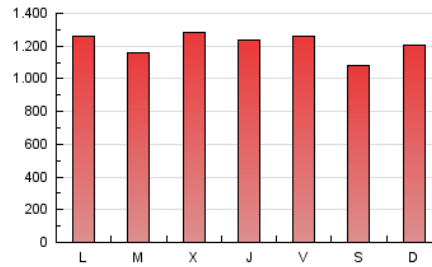

1. Cifras totales y promedios (Nacional)

MES - AÑO	NAVEGADORES UNICOS	VISITAS	PAGINAS
Julio - 2024	876.180	2.409.733	3.769.592
PROMEDIO DIARIO	60.151	77.733	121.600
PROMEDIO LUNES-VIERNES	61.359	79.122	124.164
PROMEDIO SABADO-DOMINGO	56.678	73.741	114.226
PAGINAS / VISITAS	1,56		
DURACION MEDIA VISITAS	0:02:37		
TIEMPO INTERACCIÓN MEDIO	0:02:06		

2. Secciones (Nacional)

	PAGINAS	%
HOME	698.443	18.53 %
RESTO	3.071.149	81.47 %

3. Por día del mes (Nacional)

Día	N. únicos	Visitas	Páginas	Día	N. únicos	Visitas	Páginas	Día	N. únicos	Visitas	Páginas
1	45.770	60.297	99.613	11	58.847	74.441	122.601	21	54.223	68.297	106.624
2	37.072	49.068	84.472	12	64.837	88.298	140.697	22	54.145	71.017	115.328
3	74.030	99.053	157.535	13	49.770	63.567	102.155	23	63.043	84.558	136.038
4	75.657	97.800	149.228	14	57.564	77.712	121.698	24	50.569	67.328	106.541
5	74.070	95.170	148.754	15	65.775	83.265	136.696	25	53.522	68.010	108.552
6	68.529	87.659	131.375	16	50.862	64.641	99.853	26	48.063	63.784	100.804
7	59.380	75.992	118.913	17	58.171	77.999	121.672	27	52.058	69.191	108.933
8	61.994	78.260	125.018	18	55.950	72.221	114.125	28	65.479	88.384	135.474
9	58.777	74.985	118.687	19	55.086	72.120	115.034	29	90.549	110.684	154.997
10	64.992	87.905	140.896	20	46.421	59.124	88.637	30	87.163	103.709	142.209
								31	62.318	75.194	116.433

4. Gráficas (Nacional)

4.1 Por día de la semana (promedio)

N. únicos / Visitas (x 100)

Páginas (x 100)

4.2 Por franja horaria (promedio)

Visitas_ (x 1000)

Páginas (x 1000)

4.3 Por meses