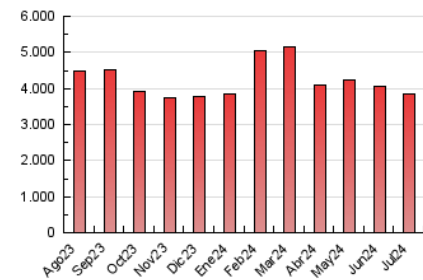

Páginas (x 1000)