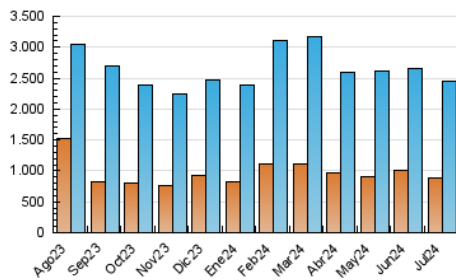

4.3 Por meses

N. únicos / Visitas (x 1000)