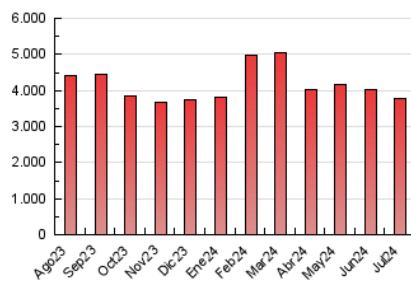

1. Cifras totales y promedios (Nacional)

MES - AÑO	NAVEGADORES UNICOS	VISITAS	PAGINAS
Julio - 2024	876.180	2.409.733	3.769.592
PROMEDIO DIARIO	60.151	77.733	121.600
PROMEDIO LUNES-VIERNES	61.359	79.122	124.164
PROMEDIO SABADO-DOMINGO	56.678	73.741	114.226
PAGINAS / VISITAS	1,56		
DURACION MEDIA VISITAS	0:02:37		
TIEMPO INTERACCIÓN MEDIO	0:02:06		

2. Secciones (Nacional)

	PAGINAS	%
HOME	698.443	18.53 %
RESTO	3.071.149	81.47 %

3. Por día del mes (Nacional)

Día	N. únicos	Visitas	Páginas	Día	N. únicos	Visitas	Páginas	Día	N. únicos	Visitas	Páginas
1	45.770	60.297	99.613	11	58.847	74.441	122.601	21	54.223	68.297	106.624
2	37.072	49.068	84.472	12	64.837	88.298	140.697	22	54.145	71.017	115.328
3	74.030	99.053	157.535	13	49.770	63.567	102.155	23	63.043	84.558	136.038
4	75.657	97.800	149.228	14	57.564	77.712	121.698	24	50.569	67.328	106.541
5	74.070	95.170	148.754	15	65.775	83.265	136.696	25	53.522	68.010	108.552
6	68.529	87.659	131.375	16	50.862	64.641	99.853	26	48.063	63.784	100.804
7	59.380	75.992	118.913	17	58.171	77.999	121.672	27	52.058	69.191	108.933
8	61.994	78.260	125.018	18	55.950	72.221	114.125	28	65.479	88.384	135.474
9	58.777	74.985	118.687	19	55.086	72.120	115.034	29	90.549	110.684	154.997
10	64.992	87.905	140.896	20	46.421	59.124	88.637	30	87.163	103.709	142.209
								31	62.318	75.194	116.433

4. Gráficas (Nacional)

4.1 Por día de la semana (promedio)

N. únicos / Visitas (x 100)

Páginas (x 100)

4.2 Por franja horaria (promedio)

Visitas_ (x 1000)

Páginas (x 1000)

4.3 Por meses

N. únicos / Visitas (x 1000)

Páginas (x 1000)

5. Observaciones

Este Medio Electrónico de Comunicación ha sido medido por la herramienta Google Analytics de Google (GA4)

6. Definiciones básicas (Para más información ver Normas Técnicas para el Control de los Medios Electrónicos de Comunicación)