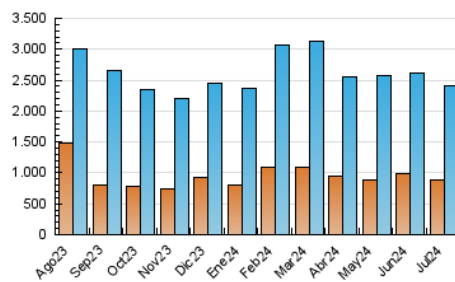

4.3 Por meses

N. únicos / Visitas (x 1000)