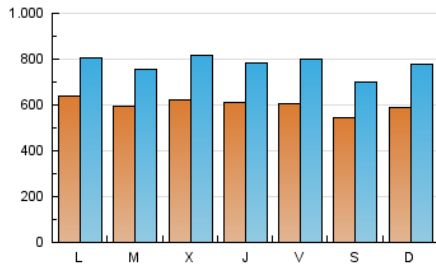

1. Cifras totales y promedios (Nacional)

MES - AÑO	NAVEGADORES UNICOS	VISITAS	PAGINAS
Julio - 2024	876.180	2.409.733	3.769.592
PROMEDIO DIARIO	60.151	77.733	121.600
PROMEDIO LUNES-VIERNES	61.359	79.122	124.164
PROMEDIO SABADO-DOMINGO	56.678	73.741	114.226
PAGINAS / VISITAS	1,56		
DURACION MEDIA VISITAS	0:02:37		
TIEMPO INTERACCIÓN MEDIO	0:02:06		

2. Secciones (Nacional)

	PAGINAS	%
HOME	698.443	18.53 %
RESTO	3.071.149	81.47 %

3. Por día del mes (Nacional)

Día	N. únicos	Visitas	Páginas	Día	N. únicos	Visitas	Páginas	Día	N. únicos	Visitas	Páginas
1	45.770	60.297	99.613	11	58.847	74.441	122.601	21	54.223	68.297	106.624
2	37.072	49.068	84.472	12	64.837	88.298	140.697	22	54.145	71.017	115.328
3	74.030	99.053	157.535	13	49.770	63.567	102.155	23	63.043	84.558	136.038
4	75.657	97.800	149.228	14	57.564	77.712	121.698	24	50.569	67.328	106.541
5	74.070	95.170	148.754	15	65.775	83.265	136.696	25	53.522	68.010	108.552
6	68.529	87.659	131.375	16	50.862	64.641	99.853	26	48.063	63.784	100.804
7	59.380	75.992	118.913	17	58.171	77.999	121.672	27	52.058	69.191	108.933
8	61.994	78.260	125.018	18	55.950	72.221	114.125	28	65.479	88.384	135.474
9	58.777	74.985	118.687	19	55.086	72.120	115.034	29	90.549	110.684	154.997
10	64.992	87.905	140.896	20	46.421	59.124	88.637	30	87.163	103.709	142.209
								31	62.318	75.194	116.433

4. Gráficas (Nacional)

4.1 Por día de la semana (promedio)

N. únicos / Visitas (x 100)

Páginas (x 100)

4.2 Por franja horaria (promedio)

Visitas_ (x 1000)

Páginas (x 1000)

4.3 Por meses