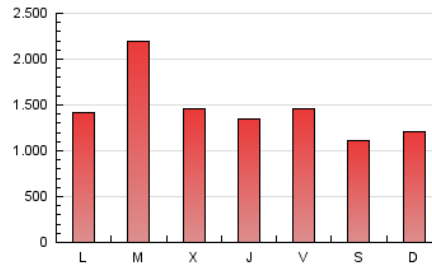

1. Cifras totales y promedios (Nacional)

MES - AÑO	NAVEGADORES UNICOS	VISITAS	PAGINAS
Julio - 2023	928.078	2.711.048	4.454.978
PROMEDIO DIARIO	64.745	87.453	143.709
PROMEDIO LUNES-VIERNES	70.912	95.287	156.829
PROMEDIO SABADO-DOMINGO	51.796	71.003	116.157
PAGINAS / VISITAS	1,64		
DURACION MEDIA VISITAS	0:02:56		
TIEMPO INTERACCIÓN MEDIO	0:02:59		

2. Secciones (Nacional)

	PAGINAS	%
HOME	946.066	21.24 %
RESTO	3.508.912	78.76 %

3. Por día del mes (Nacional)

Día	N. únicos	Visitas	Páginas	Día	N. únicos	Visitas	Páginas	Día	N. únicos	Visitas	Páginas
1	47.434	67.814	112.332	11	221.494	262.595	333.610	21	50.433	67.947	120.596
2	62.987	88.581	145.438	12	74.966	98.015	153.901	22	39.685	53.981	85.599
3	71.404	100.465	174.989	13	58.111	78.194	130.653	23	59.603	85.060	134.413
4	88.431	114.868	176.060	14	65.632	91.931	150.495	24	55.027	76.223	131.502
5	57.383	75.880	133.115	15	48.166	62.438	98.608	25	98.957	138.230	250.644
6	54.896	77.679	140.446	16	53.849	71.556	111.437	26	76.120	102.704	160.233
7	69.136	102.716	186.207	17	55.376	74.756	125.262	27	54.162	74.760	129.693
8	71.786	98.123	166.124	18	53.013	71.432	119.035	28	48.414	68.320	123.463
9	52.327	72.710	125.243	19	58.228	81.242	138.624	29	42.276	56.908	95.714
10	69.713	94.398	160.115	20	57.835	79.001	136.727	30	39.845	52.854	86.661
								31	50.412	69.667	118.039

4. Gráficas (Nacional)

4.1 Por día de la semana (promedio)

N. únicos / Visitas (x 100)

Páginas (x 100)

4.2 Por franja horaria (promedio)

Visitas_ (x 1000)

Páginas (x 1000)

4.3 Por meses