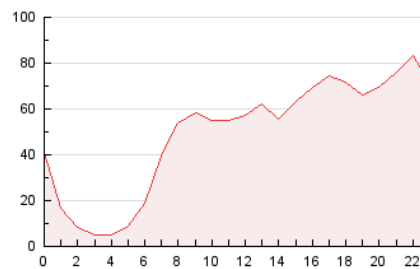

2. Secciones (Nacional)

	PAGINAS	%
HOME	946.066	21.24 %
RESTO	3.508.912	78.76 %

3. Por día del mes (Nacional)

Día	N. únicos	Visitas	Páginas	Día	N. únicos	Visitas	Páginas	Día	N. únicos	Visitas	Páginas
1	47.434	67.814	112.332	11	221.494	262.595	333.610	21	50.433	67.947	120.596
2	62.987	88.581	145.438	12	74.966	98.015	153.901	22	39.685	53.981	85.599
3	71.404	100.465	174.989	13	58.111	78.194	130.653	23	59.603	85.060	134.413
4	88.431	114.868	176.060	14	65.632	91.931	150.495	24	55.027	76.223	131.502
5	57.383	75.880	133.115	15	48.166	62.438	98.608	25	98.957	138.230	250.644
6	54.896	77.679	140.446	16	53.849	71.556	111.437	26	76.120	102.704	160.233
7	69.136	102.716	186.207	17	55.376	74.756	125.262	27	54.162	74.760	129.693
8	71.786	98.123	166.124	18	53.013	71.432	119.035	28	48.414	68.320	123.463
9	52.327	72.710	125.243	19	58.228	81.242	138.624	29	42.276	56.908	95.714
10	69.713	94.398	160.115	20	57.835	79.001	136.727	30	39.845	52.854	86.661
								31	50.412	69.667	118.039

4. Gráficas (Nacional)

4.1 Por día de la semana (promedio)

N. únicos / Visitas (x 100)

Páginas (x 100)

4.2 Por franja horaria (promedio)

Visitas_ (x 1000)

Páginas (x 1000)

4.3 Por meses