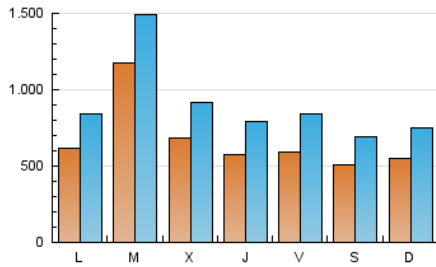

1. Cifras totales y promedios (Nacional e Internacional)

MES - AÑO	NAVEGADORES UNICOS	VISITAS	PAGINAS
Julio - 2023	953.379	2.755.145	4.522.466
PROMEDIO DIARIO	65.903	88.876	145.886
PROMEDIO LUNES-VIERNES	72.217	96.930	159.249
PROMEDIO SABADO-DOMINGO	52.646	71.962	117.823
PAGINAS / VISITAS	1,64		
DURACION MEDIA VISITAS	0:02:55		
TIEMPO INTERACCIÓN MEDIO	0:02:56		

2. Secciones (Nacional e Internacional)

	PAGINAS	%
HOME	961.840	21.27 %
RESTO	3.560.626	78.73 %

3. Por día del mes (Nacional e Internacional)

Día	N. únicos	Visitas	Páginas	Día	N. únicos	Visitas	Páginas	Día	N. únicos	Visitas	Páginas
1	48.169	68.686	113.903	11	223.953	265.186	337.086	21	51.471	69.264	122.725
2	63.918	89.445	147.217	12	76.406	100.168	156.370	22	40.350	54.889	86.971
3	72.427	102.198	177.490	13	59.328	79.620	132.903	23	60.525	86.014	136.250
4	89.573	116.552	178.238	14	66.904	93.007	152.561	24	56.528	78.034	133.905
5	58.516	77.388	135.200	15	48.986	63.167	100.107	25	100.745	141.106	254.735
6	55.614	78.772	142.495	16	54.759	72.333	112.935	26	77.582	105.046	163.071
7	70.175	104.389	188.784	17	56.945	75.685	127.454	27	55.358	76.585	132.164
8	72.893	99.539	168.297	18	54.221	72.902	120.995	28	49.633	69.784	125.667
9	53.184	73.977	127.008	19	59.434	82.781	140.869	29	43.049	57.874	97.329
10	71.039	95.569	162.408	20	59.282	80.772	138.947	30	40.627	53.698	88.211
								31	51.414	70.715	120.171

4. Gráficas (Nacional e Internacional)

4.1 Por día de la semana (promedio)

N. únicos / Visitas (x 100)

Páginas (x 100)

4.2 Por franja horaria (promedio)

Visitas_ (x 1000)

Páginas (x 1000)

4.3 Por meses