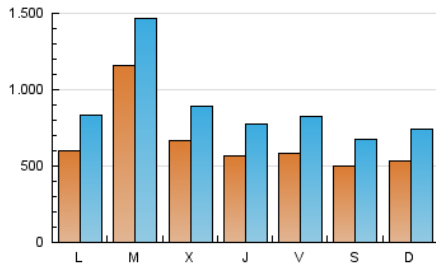

1. Cifras totales y promedios (Nacional)

MES - AÑO	NAVEGADORES UNICOS	VISITAS	PAGINAS
Julio - 2023	928.078	2.711.048	4.454.978
PROMEDIO DIARIO	64.745	87.453	143.709
PROMEDIO LUNES-VIERNES	70.912	95.287	156.829
PROMEDIO SABADO-DOMINGO	51.796	71.003	116.157
PAGINAS / VISITAS	1,64		
DURACION MEDIA VISITAS	0:02:56		
TIEMPO INTERACCIÓN MEDIO	0:02:59		

2. Secciones (Nacional)

	PAGINAS	%
HOME	946.066	21.24 %
RESTO	3.508.912	78.76 %

3. Por día del mes (Nacional)

Día	N. únicos	Visitas	Páginas	Día	N. únicos	Visitas	Páginas	Día	N. únicos	Visitas	Páginas
1	47.434	67.814	112.332	11	221.494	262.595	333.610	21	50.433	67.947	120.596
2	62.987	88.581	145.438	12	74.966	98.015	153.901	22	39.685	53.981	85.599
3	71.404	100.465	174.989	13	58.111	78.194	130.653	23	59.603	85.060	134.413
4	88.431	114.868	176.060	14	65.632	91.931	150.495	24	55.027	76.223	131.502
5	57.383	75.880	133.115	15	48.166	62.438	98.608	25	98.957	138.230	250.644
6	54.896	77.679	140.446	16	53.849	71.556	111.437	26	76.120	102.704	160.233
7	69.136	102.716	186.207	17	55.376	74.756	125.262	27	54.162	74.760	129.693
8	71.786	98.123	166.124	18	53.013	71.432	119.035	28	48.414	68.320	123.463
9	52.327	72.710	125.243	19	58.228	81.242	138.624	29	42.276	56.908	95.714
10	69.713	94.398	160.115	20	57.835	79.001	136.727	30	39.845	52.854	86.661
								31	50.412	69.667	118.039

4. Gráficas (Nacional)

4.1 Por día de la semana (promedio)

N. únicos / Visitas (x 100)

Páginas (x 100)

4.2 Por franja horaria (promedio)

Visitas_ (x 1000)

Páginas (x 1000)

4.3 Por meses