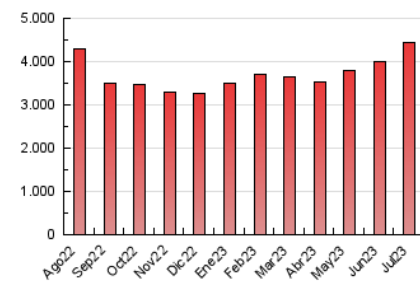

1. Cifras totales y promedios (Nacional)

MES - AÑO	NAVEGADORES UNICOS	VISITAS	PAGINAS
Julio - 2023	928.078	2.711.048	4.454.978
PROMEDIO DIARIO	64.745	87.453	143.709
PROMEDIO LUNES-VIERNES	70.912	95.287	156.829
PROMEDIO SABADO-DOMINGO	51.796	71.003	116.157
PAGINAS / VISITAS	1,64		
DURACION MEDIA VISITAS	0:02:56		
TIEMPO INTERACCIÓN MEDIO	0:02:59		

2. Secciones (Nacional)

	PAGINAS	%
HOME	946.066	21.24 %
RESTO	3.508.912	78.76 %

3. Por día del mes (Nacional)

Día	N. únicos	Visitas	Páginas	Día	N. únicos	Visitas	Páginas	Día	N. únicos	Visitas	Páginas
1	47.434	67.814	112.332	11	221.494	262.595	333.610	21	50.433	67.947	120.596
2	62.987	88.581	145.438	12	74.966	98.015	153.901	22	39.685	53.981	85.599
3	71.404	100.465	174.989	13	58.111	78.194	130.653	23	59.603	85.060	134.413
4	88.431	114.868	176.060	14	65.632	91.931	150.495	24	55.027	76.223	131.502
5	57.383	75.880	133.115	15	48.166	62.438	98.608	25	98.957	138.230	250.644
6	54.896	77.679	140.446	16	53.849	71.556	111.437	26	76.120	102.704	160.233
7	69.136	102.716	186.207	17	55.376	74.756	125.262	27	54.162	74.760	129.693
8	71.786	98.123	166.124	18	53.013	71.432	119.035	28	48.414	68.320	123.463
9	52.327	72.710	125.243	19	58.228	81.242	138.624	29	42.276	56.908	95.714
10	69.713	94.398	160.115	20	57.835	79.001	136.727	30	39.845	52.854	86.661
								31	50.412	69.667	118.039

4. Gráficas (Nacional)

4.1 Por día de la semana (promedio)

N. únicos / Visitas (x 100)

Páginas (x 100)

4.2 Por franja horaria (promedio)

Visitas_ (x 1000)

Páginas (x 1000)

4.3 Por meses

N. únicos / Visitas (x 1000)

Páginas (x 1000)

5. Observaciones

Este Medio Electrónico de Comunicación ha sido medido por la herramienta Google Analytics de Google (GA4)

6. Definiciones básicas (Para más información ver Normas Técnicas para el Control de los Medios Electrónicos de Comunicación)