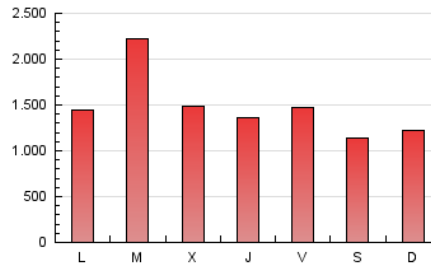

1. Cifras totales y promedios (Nacional e Internacional)

MES - AÑO	NAVEGADORES UNICOS	VISITAS	PAGINAS
Julio - 2023	953.379	2.755.145	4.522.466
PROMEDIO DIARIO	65.903	88.876	145.886
PROMEDIO LUNES-VIERNES	72.217	96.930	159.249
PROMEDIO SABADO-DOMINGO	52.646	71.962	117.823
PAGINAS / VISITAS	1,64		
DURACION MEDIA VISITAS	0:02:55		
TIEMPO INTERACCIÓN MEDIO	0:02:56		

2. Secciones (Nacional e Internacional)

	PAGINAS	%
HOME	961.840	21.27 %
RESTO	3.560.626	78.73 %

3. Por día del mes (Nacional e Internacional)

Día	N. únicos	Visitas	Páginas	Día	N. únicos	Visitas	Páginas	Día	N. únicos	Visitas	Páginas
1	48.169	68.686	113.903	11	223.953	265.186	337.086	21	51.471	69.264	122.725
2	63.918	89.445	147.217	12	76.406	100.168	156.370	22	40.350	54.889	86.971
3	72.427	102.198	177.490	13	59.328	79.620	132.903	23	60.525	86.014	136.250
4	89.573	116.552	178.238	14	66.904	93.007	152.561	24	56.528	78.034	133.905
5	58.516	77.388	135.200	15	48.986	63.167	100.107	25	100.745	141.106	254.735
6	55.614	78.772	142.495	16	54.759	72.333	112.935	26	77.582	105.046	163.071
7	70.175	104.389	188.784	17	56.945	75.685	127.454	27	55.358	76.585	132.164
8	72.893	99.539	168.297	18	54.221	72.902	120.995	28	49.633	69.784	125.667
9	53.184	73.977	127.008	19	59.434	82.781	140.869	29	43.049	57.874	97.329
10	71.039	95.569	162.408	20	59.282	80.772	138.947	30	40.627	53.698	88.211
								31	51.414	70.715	120.171

4. Gráficas (Nacional e Internacional)

4.1 Por día de la semana (promedio)

N. únicos / Visitas (x 100)

Páginas (x 100)

4.2 Por franja horaria (promedio)

Visitas_ (x 1000)

Páginas (x 1000)

4.3 Por meses