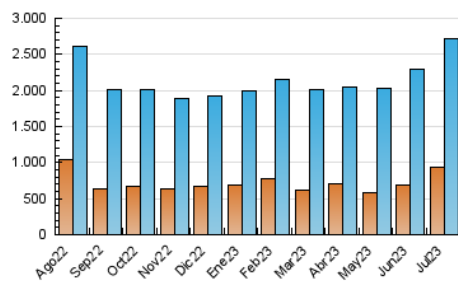

2. Secciones (Nacional)

	PAGINAS	%
HOME	946.066	21.24 %
RESTO	3.508.912	78.76 %

3. Por día del mes (Nacional)

Día	N. únicos	Visitas	Páginas	Día	N. únicos	Visitas	Páginas	Día	N. únicos	Visitas	Páginas
1	47.434	67.814	112.332	11	221.494	262.595	333.610	21	50.433	67.947	120.596
2	62.987	88.581	145.438	12	74.966	98.015	153.901	22	39.685	53.981	85.599
3	71.404	100.465	174.989	13	58.111	78.194	130.653	23	59.603	85.060	134.413
4	88.431	114.868	176.060	14	65.632	91.931	150.495	24	55.027	76.223	131.502
5	57.383	75.880	133.115	15	48.166	62.438	98.608	25	98.957	138.230	250.644
6	54.896	77.679	140.446	16	53.849	71.556	111.437	26	76.120	102.704	160.233
7	69.136	102.716	186.207	17	55.376	74.756	125.262	27	54.162	74.760	129.693
8	71.786	98.123	166.124	18	53.013	71.432	119.035	28	48.414	68.320	123.463
9	52.327	72.710	125.243	19	58.228	81.242	138.624	29	42.276	56.908	95.714
10	69.713	94.398	160.115	20	57.835	79.001	136.727	30	39.845	52.854	86.661
								31	50.412	69.667	118.039

4. Gráficas (Nacional)

4.1 Por día de la semana (promedio)

N. únicos / Visitas (x 100)

Páginas (x 100)

4.2 Por franja horaria (promedio)

Visitas_ (x 1000)

Páginas (x 1000)

4.3 Por meses

N. únicos / Visitas (x 1000)

Páginas (x 1000)

5. Observaciones

Este Medio Electrónico de Comunicación ha sido medido por la herramienta Google Analytics de Google (GA4)

6. Definiciones básicas (Para más información ver Normas Técnicas para el Control de los Medios Electrónicos de Comunicación)

Visita:

Una secuencia ininterrumpida de páginas servidas a un usuario válido. Si dicho usuario no realiza peticiones de páginas en un periodo de tiempo (30 min) la siguiente petición constituirá el inicio de una nueva visita.