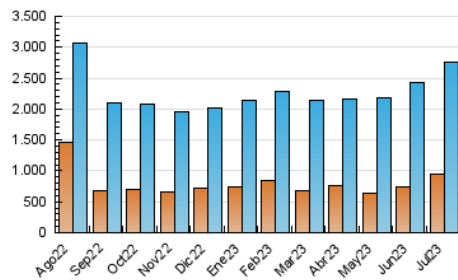

4.3 Por meses

N. únicos / Visitas (x 1000)