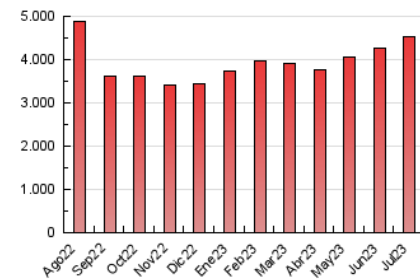

Páginas (x 1000)