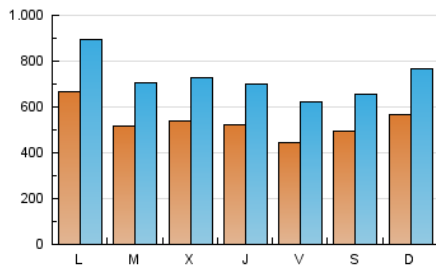

1. Cifras totales y promedios (Nacional)

MES - AÑO	NAVEGADORES UNICOS	VISITAS	PAGINAS
Julio - 2020	673.933	2.233.307	3.788.981
PROMEDIO DIARIO	53.289	72.042	122.225
PROMEDIO LUNES-VIERNES	53.422	72.344	122.955
PROMEDIO SABADO-DOMINGO	52.909	71.175	120.127
PAGINAS / VISITAS	1,70		
DURACION MEDIA VISITAS	0:01:49		
DURACION MEDIA PAGINAS	0:02:36		

2. Secciones (Nacional)

	PAGINAS	%
HOME	743.903	19.63 %
RESTO	3.045.078	80.37 %

3. Por día del mes (Nacional)

Día	N. únicos	Visitas	Páginas	Día	N. únicos	Visitas	Páginas	Día	N. únicos	Visitas	Páginas
1	50.034	66.920	113.680	11	34.632	44.167	73.551	21	46.665	63.607	110.147
2	39.697	51.614	89.812	12	49.424	65.148	106.183	22	64.311	86.322	138.309
3	35.021	48.828	86.096	13	74.294	100.946	167.576	23	39.553	57.920	104.293
4	39.998	53.572	92.050	14	48.675	69.822	125.199	24	42.219	61.745	112.995
5	42.219	59.339	99.632	15	50.922	71.899	130.185	25	62.427	80.038	127.148
6	41.988	56.942	100.958	16	46.468	68.093	124.760	26	66.220	81.633	121.595
7	59.755	74.793	119.259	17	44.109	60.209	109.462	27	88.396	111.769	168.509
8	43.767	58.927	101.848	18	59.654	85.054	148.729	28	52.429	73.038	127.762
9	66.496	84.239	133.965	19	68.694	100.451	192.127	29	59.842	80.000	137.146
10	53.753	74.767	124.474	20	62.547	88.026	148.426	30	69.687	88.999	142.411
								31	48.073	64.480	110.694

4. Gráficas (Nacional)

4.1 Por día de la semana (promedio)

N. únicos / Visitas (x 100)

Páginas (x 100)

4.2 Por franja horaria (promedio)

Visitas (x 1000)

Páginas (x 1000)

4.3 Por meses