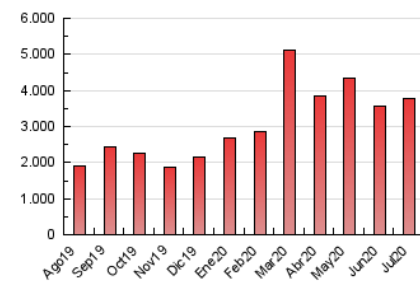

Páginas (x 1000)