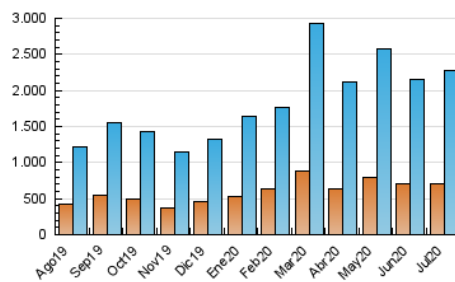

4.3 Por meses

N. únicos / Visitas (x 1000)