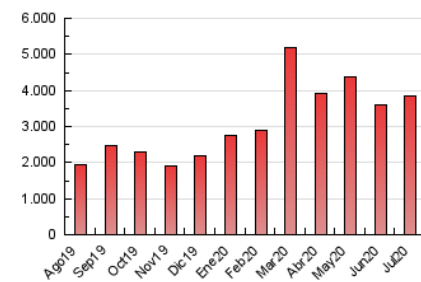

Páginas (x 1000)