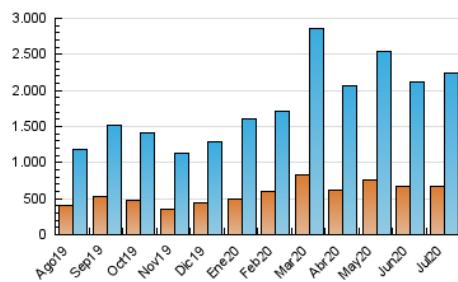

4.3 Por meses

N. únicos / Visitas (x 1000)