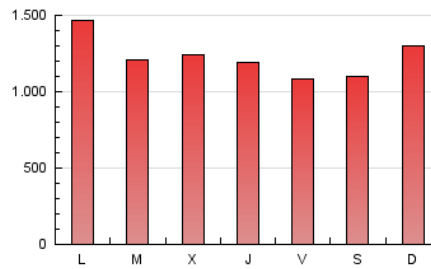

1. Cifras totales y promedios (Nacional)

MES - AÑO	NAVEGADORES UNICOS	VISITAS	PAGINAS
Julio - 2020	673.933	2.233.307	3.788.981
PROMEDIO DIARIO	53.289	72.042	122.225
PROMEDIO LUNES-VIERNES	53.422	72.344	122.955
PROMEDIO SABADO-DOMINGO	52.909	71.175	120.127
PAGINAS / VISITAS	1,70		
DURACION MEDIA VISITAS	0:01:49		
DURACION MEDIA PAGINAS	0:02:36		

2. Secciones (Nacional)

	PAGINAS	%
HOME	743.903	19.63 %
RESTO	3.045.078	80.37 %

3. Por día del mes (Nacional)

Día	N. únicos	Visitas	Páginas	Día	N. únicos	Visitas	Páginas	Día	N. únicos	Visitas	Páginas
1	50.034	66.920	113.680	11	34.632	44.167	73.551	21	46.665	63.607	110.147
2	39.697	51.614	89.812	12	49.424	65.148	106.183	22	64.311	86.322	138.309
3	35.021	48.828	86.096	13	74.294	100.946	167.576	23	39.553	57.920	104.293
4	39.998	53.572	92.050	14	48.675	69.822	125.199	24	42.219	61.745	112.995
5	42.219	59.339	99.632	15	50.922	71.899	130.185	25	62.427	80.038	127.148
6	41.988	56.942	100.958	16	46.468	68.093	124.760	26	66.220	81.633	121.595
7	59.755	74.793	119.259	17	44.109	60.209	109.462	27	88.396	111.769	168.509
8	43.767	58.927	101.848	18	59.654	85.054	148.729	28	52.429	73.038	127.762
9	66.496	84.239	133.965	19	68.694	100.451	192.127	29	59.842	80.000	137.146
10	53.753	74.767	124.474	20	62.547	88.026	148.426	30	69.687	88.999	142.411
								31	48.073	64.480	110.694

4. Gráficas (Nacional)

4.1 Por día de la semana (promedio)

N. únicos / Visitas (x 100)

Páginas (x 100)

4.2 Por franja horaria (promedio)

Visitas (x 1000)

Páginas (x 1000)

4.3 Por meses