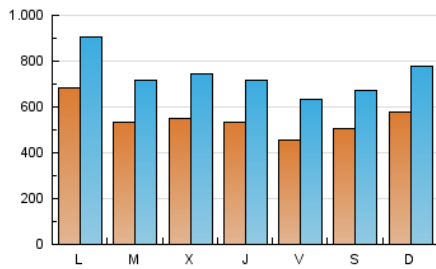

1. Cifras totales y promedios (Nacional e Internacional)

MES - AÑO	NAVEGADORES UNICOS	VISITAS	PAGINAS
Julio - 2020	704.580	2.274.111	3.844.404
PROMEDIO DIARIO	54.515	73.358	124.013
PROMEDIO LUNES-VIERNES	54.636	73.665	124.755
PROMEDIO SABADO-DOMINGO	54.167	72.476	121.879
PAGINAS / VISITAS	1,69		
DURACION MEDIA VISITAS	0:01:48		
DURACION MEDIA PAGINAS	0:02:36		

2. Secciones (Nacional e Internacional)

	PAGINAS	%
HOME	750.743	19.53 %
RESTO	3.093.661	80.47 %

3. Por día del mes (Nacional e Internacional)

Día	N. únicos	Visitas	Páginas	Día	N. únicos	Visitas	Páginas	Día	N. únicos	Visitas	Páginas
1	51.143	68.090	115.320	11	35.580	45.109	74.809	21	47.575	64.750	111.730
2	40.911	52.915	91.663	12	50.425	66.201	107.500	22	65.468	87.664	140.226
3	36.027	49.868	87.499	13	75.588	102.493	169.601	23	40.522	59.030	105.862
4	41.088	54.638	93.404	14	49.841	71.187	127.017	24	43.377	62.912	114.602
5	42.990	60.322	100.896	15	52.144	73.298	132.120	25	64.268	81.927	129.468
6	43.179	58.104	102.549	16	47.616	69.299	126.440	26	67.594	82.906	123.293
7	61.629	76.552	121.420	17	45.073	61.270	110.997	27	89.689	113.193	170.443
8	44.796	60.177	103.506	18	60.980	86.414	150.678	28	53.469	74.206	129.438
9	67.925	85.747	135.908	19	70.409	102.292	194.982	29	61.427	81.700	139.447
10	55.099	76.166	126.265	20	63.900	89.317	150.337	30	70.957	90.529	144.465
								31	49.279	65.835	112.519

4. Gráficas (Nacional e Internacional)

4.1 Por día de la semana (promedio)

N. únicos / Visitas (x 100)

Páginas (x 100)

4.2 Por franja horaria (promedio)

Visitas (x 1000)

Páginas (x 1000)

4.3 Por meses