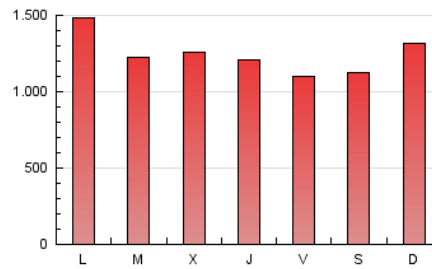

1. Cifras totales y promedios (Nacional e Internacional)

MES - AÑO	NAVEGADORES UNICOS	VISITAS	PAGINAS
Julio - 2020	704.580	2.274.111	3.844.404
PROMEDIO DIARIO	54.515	73.358	124.013
PROMEDIO LUNES-VIERNES	54.636	73.665	124.755
PROMEDIO SABADO-DOMINGO	54.167	72.476	121.879
PAGINAS / VISITAS	1,69		
DURACION MEDIA VISITAS	0:01:48		
DURACION MEDIA PAGINAS	0:02:36		

2. Secciones (Nacional e Internacional)

	PAGINAS	%
HOME	750.743	19.53 %
RESTO	3.093.661	80.47 %

3. Por día del mes (Nacional e Internacional)

Día	N. únicos	Visitas	Páginas	Día	N. únicos	Visitas	Páginas	Día	N. únicos	Visitas	Páginas
1	51.143	68.090	115.320	11	35.580	45.109	74.809	21	47.575	64.750	111.730
2	40.911	52.915	91.663	12	50.425	66.201	107.500	22	65.468	87.664	140.226
3	36.027	49.868	87.499	13	75.588	102.493	169.601	23	40.522	59.030	105.862
4	41.088	54.638	93.404	14	49.841	71.187	127.017	24	43.377	62.912	114.602
5	42.990	60.322	100.896	15	52.144	73.298	132.120	25	64.268	81.927	129.468
6	43.179	58.104	102.549	16	47.616	69.299	126.440	26	67.594	82.906	123.293
7	61.629	76.552	121.420	17	45.073	61.270	110.997	27	89.689	113.193	170.443
8	44.796	60.177	103.506	18	60.980	86.414	150.678	28	53.469	74.206	129.438
9	67.925	85.747	135.908	19	70.409	102.292	194.982	29	61.427	81.700	139.447
10	55.099	76.166	126.265	20	63.900	89.317	150.337	30	70.957	90.529	144.465
								31	49.279	65.835	112.519

4. Gráficas (Nacional e Internacional)

4.1 Por día de la semana (promedio)

N. únicos / Visitas (x 100)

Páginas (x 100)

4.2 Por franja horaria (promedio)

Visitas (x 1000)

Páginas (x 1000)

4.3 Por meses