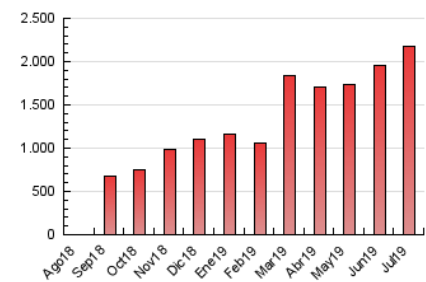

Páginas (x 1000)