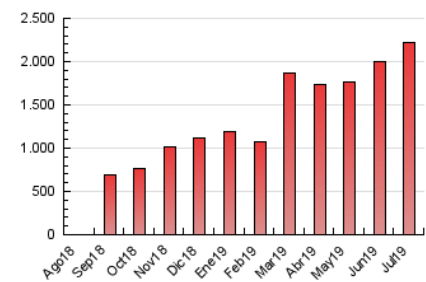

Páginas (x 1000)