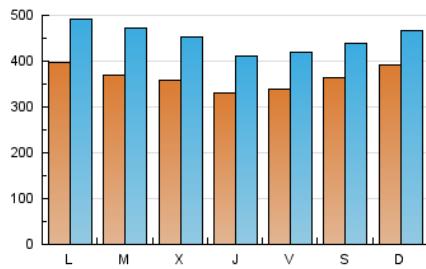

1. Cifras totales y promedios (Nacional)

MES - AÑO	NAVEGADORES UNICOS	VISITAS	PAGINAS
Julio - 2019	516.975	1.403.044	2.177.314
PROMEDIO DIARIO	36.509	45.259	70.236
PROMEDIO LUNES-VIERNES	36.084	45.215	71.962
PROMEDIO SABADO-DOMINGO	37.731	45.386	65.273
PAGINAS / VISITAS	1,55		
DURACION MEDIA VISITAS	0:01:27		
DURACION MEDIA PAGINAS	0:02:38		

2. Secciones (Nacional)

	PAGINAS	%
HOME	382.930	17.59 %
RESTO	1.794.384	82.41 %

3. Por día del mes (Nacional)

Día	N. únicos	Visitas	Páginas	Día	N. únicos	Visitas	Páginas	Día	N. únicos	Visitas	Páginas
1	33.333	42.276	70.394	11	22.738	28.008	45.214	21	42.940	52.780	76.893
2	41.867	57.360	97.022	12	31.443	38.781	59.366	22	37.675	47.016	74.107
3	41.169	52.898	86.507	13	31.400	37.390	54.174	23	31.373	40.119	64.662
4	32.400	40.953	67.144	14	19.355	23.300	38.102	24	35.705	45.088	70.407
5	28.735	36.027	58.498	15	25.890	33.161	58.203	25	38.982	46.469	69.885
6	20.199	24.743	38.694	16	39.074	49.830	82.758	26	37.232	44.962	67.938
7	31.345	39.452	60.190	17	36.201	46.878	76.390	27	56.532	66.371	91.508
8	64.421	81.110	124.109	18	38.205	49.415	81.840	28	62.651	71.530	93.377
9	51.039	62.878	95.047	19	37.926	47.801	75.878	29	36.887	42.299	63.360
10	31.607	38.221	58.364	20	37.428	47.525	69.244	30	21.165	25.755	43.457
								31	34.862	42.648	64.582

4. Gráficas (Nacional)

4.1 Por día de la semana (promedio)

N. únicos / Visitas (x 100)

Páginas (x 100)

4.2 Por franja horaria (promedio)

Visitas (x 1000)

Páginas (x 1000)

4.3 Por meses