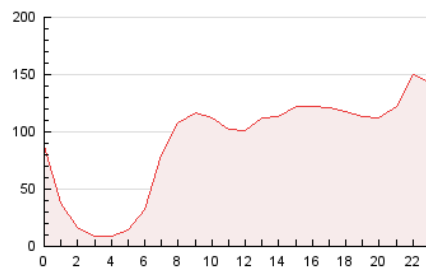

2. Secciones (Nacional)

	PAGINAS	%
HOME	382.930	17.59 %
RESTO	1.794.384	82.41 %

3. Por día del mes (Nacional)

Día	N. únicos	Visitas	Páginas	Día	N. únicos	Visitas	Páginas	Día	N. únicos	Visitas	Páginas
1	33.333	42.276	70.394	11	22.738	28.008	45.214	21	42.940	52.780	76.893
2	41.867	57.360	97.022	12	31.443	38.781	59.366	22	37.675	47.016	74.107
3	41.169	52.898	86.507	13	31.400	37.390	54.174	23	31.373	40.119	64.662
4	32.400	40.953	67.144	14	19.355	23.300	38.102	24	35.705	45.088	70.407
5	28.735	36.027	58.498	15	25.890	33.161	58.203	25	38.982	46.469	69.885
6	20.199	24.743	38.694	16	39.074	49.830	82.758	26	37.232	44.962	67.938
7	31.345	39.452	60.190	17	36.201	46.878	76.390	27	56.532	66.371	91.508
8	64.421	81.110	124.109	18	38.205	49.415	81.840	28	62.651	71.530	93.377
9	51.039	62.878	95.047	19	37.926	47.801	75.878	29	36.887	42.299	63.360
10	31.607	38.221	58.364	20	37.428	47.525	69.244	30	21.165	25.755	43.457
								31	34.862	42.648	64.582

4. Gráficas (Nacional)

4.1 Por día de la semana (promedio)

N. únicos / Visitas (x 100)

Páginas (x 100)

4.2 Por franja horaria (promedio)

Visitas (x 1000)

Páginas (x 1000)

4.3 Por meses