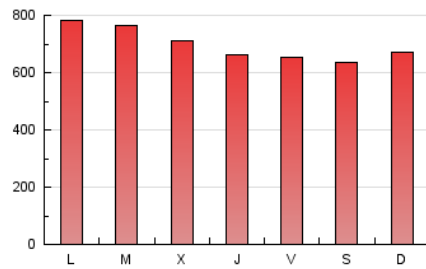

1. Cifras totales y promedios (Nacional)

MES - AÑO	NAVEGADORES UNICOS	VISITAS	PAGINAS
Julio - 2019	516.975	1.403.044	2.177.314
PROMEDIO DIARIO	36.509	45.259	70.236
PROMEDIO LUNES-VIERNES	36.084	45.215	71.962
PROMEDIO SABADO-DOMINGO	37.731	45.386	65.273
PAGINAS / VISITAS	1,55		
DURACION MEDIA VISITAS	0:01:27		
DURACION MEDIA PAGINAS	0:02:38		

2. Secciones (Nacional)

	PAGINAS	%
HOME	382.930	17.59 %
RESTO	1.794.384	82.41 %

3. Por día del mes (Nacional)

Día	N. únicos	Visitas	Páginas	Día	N. únicos	Visitas	Páginas	Día	N. únicos	Visitas	Páginas
1	33.333	42.276	70.394	11	22.738	28.008	45.214	21	42.940	52.780	76.893
2	41.867	57.360	97.022	12	31.443	38.781	59.366	22	37.675	47.016	74.107
3	41.169	52.898	86.507	13	31.400	37.390	54.174	23	31.373	40.119	64.662
4	32.400	40.953	67.144	14	19.355	23.300	38.102	24	35.705	45.088	70.407
5	28.735	36.027	58.498	15	25.890	33.161	58.203	25	38.982	46.469	69.885
6	20.199	24.743	38.694	16	39.074	49.830	82.758	26	37.232	44.962	67.938
7	31.345	39.452	60.190	17	36.201	46.878	76.390	27	56.532	66.371	91.508
8	64.421	81.110	124.109	18	38.205	49.415	81.840	28	62.651	71.530	93.377
9	51.039	62.878	95.047	19	37.926	47.801	75.878	29	36.887	42.299	63.360
10	31.607	38.221	58.364	20	37.428	47.525	69.244	30	21.165	25.755	43.457
								31	34.862	42.648	64.582

4. Gráficas (Nacional)

4.1 Por día de la semana (promedio)

N. únicos / Visitas (x 100)

Páginas (x 100)

4.2 Por franja horaria (promedio)

Visitas (x 1000)

Páginas (x 1000)

4.3 Por meses