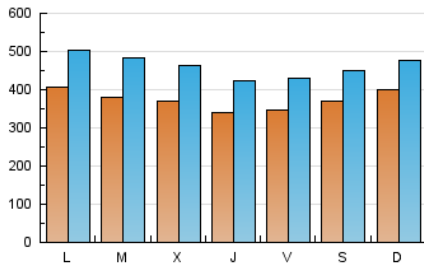

1. Cifras totales y promedios (Nacional e Internacional)

MES - AÑO	NAVEGADORES UNICOS	VISITAS	PAGINAS
Julio - 2019	537.346	1.436.809	2.223.226
PROMEDIO DIARIO	37.495	46.349	71.717
PROMEDIO LUNES-VIERNES	37.129	46.365	73.540
PROMEDIO SABADO-DOMINGO	38.550	46.301	66.476
PAGINAS / VISITAS	1,55		
DURACION MEDIA VISITAS	0:01:27		
DURACION MEDIA PAGINAS	0:02:39		

2. Secciones (Nacional e Internacional)

	PAGINAS	%
HOME	389.017	17.50 %
RESTO	1.834.209	82.50 %

3. Por día del mes (Nacional e Internacional)

Día	N. únicos	Visitas	Páginas	Día	N. únicos	Visitas	Páginas	Día	N. únicos	Visitas	Páginas
1	34.015	43.083	71.475	11	23.491	28.847	46.397	21	43.828	53.752	78.149
2	42.770	58.305	98.373	12	32.134	39.598	60.621	22	38.462	47.918	75.358
3	42.298	54.142	88.214	13	32.154	38.341	55.464	23	32.098	41.013	65.956
4	33.495	42.102	68.634	14	20.049	24.066	39.076	24	36.639	46.044	71.809
5	29.571	36.954	59.756	15	26.766	34.185	59.642	25	40.490	47.947	71.775
6	20.831	25.393	39.496	16	40.091	50.994	84.442	26	38.202	45.947	69.267
7	32.088	40.259	61.285	17	36.984	47.831	77.832	27	57.342	67.419	92.976
8	66.798	83.586	127.165	18	39.088	50.527	83.513	28	63.791	72.666	94.834
9	52.804	64.904	97.635	19	39.021	48.944	77.554	29	37.939	43.419	64.934
10	32.874	39.542	60.075	20	38.318	48.509	70.524	30	21.868	26.565	44.692
								31	36.059	44.007	66.303

4. Gráficas (Nacional e Internacional)

4.1 Por día de la semana (promedio)

N. únicos / Visitas (x 100)

Páginas (x 100)

4.2 Por franja horaria (promedio)

Visitas (x 1000)

Páginas (x 1000)

4.3 Por meses