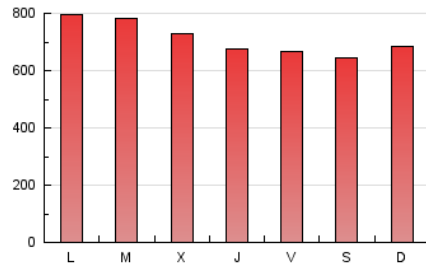

1. Cifras totales y promedios (Nacional e Internacional)

MES - AÑO	NAVEGADORES UNICOS	VISITAS	PAGINAS
Julio - 2019	537.346	1.436.809	2.223.226
PROMEDIO DIARIO	37.495	46.349	71.717
PROMEDIO LUNES-VIERNES	37.129	46.365	73.540
PROMEDIO SABADO-DOMINGO	38.550	46.301	66.476
PAGINAS / VISITAS	1,55		
DURACION MEDIA VISITAS	0:01:27		
DURACION MEDIA PAGINAS	0:02:39		

2. Secciones (Nacional e Internacional)

	PAGINAS	%
HOME	389.017	17.50 %
RESTO	1.834.209	82.50 %

3. Por día del mes (Nacional e Internacional)

Día	N. únicos	Visitas	Páginas	Día	N. únicos	Visitas	Páginas	Día	N. únicos	Visitas	Páginas
1	34.015	43.083	71.475	11	23.491	28.847	46.397	21	43.828	53.752	78.149
2	42.770	58.305	98.373	12	32.134	39.598	60.621	22	38.462	47.918	75.358
3	42.298	54.142	88.214	13	32.154	38.341	55.464	23	32.098	41.013	65.956
4	33.495	42.102	68.634	14	20.049	24.066	39.076	24	36.639	46.044	71.809
5	29.571	36.954	59.756	15	26.766	34.185	59.642	25	40.490	47.947	71.775
6	20.831	25.393	39.496	16	40.091	50.994	84.442	26	38.202	45.947	69.267
7	32.088	40.259	61.285	17	36.984	47.831	77.832	27	57.342	67.419	92.976
8	66.798	83.586	127.165	18	39.088	50.527	83.513	28	63.791	72.666	94.834
9	52.804	64.904	97.635	19	39.021	48.944	77.554	29	37.939	43.419	64.934
10	32.874	39.542	60.075	20	38.318	48.509	70.524	30	21.868	26.565	44.692
								31	36.059	44.007	66.303

4. Gráficas (Nacional e Internacional)

4.1 Por día de la semana (promedio)

N. únicos / Visitas (x 100)

Páginas (x 100)

4.2 Por franja horaria (promedio)

Visitas (x 1000)

Páginas (x 1000)

4.3 Por meses