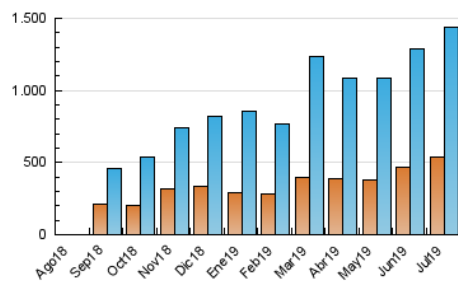

4.3 Por meses

N. únicos / Visitas (x 1000)