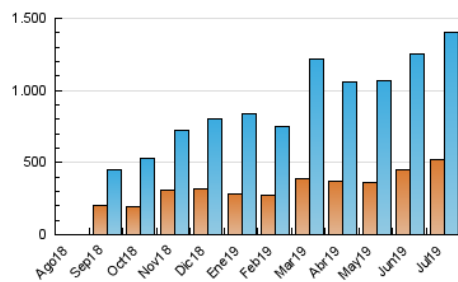

4.3 Por meses

N. únicos / Visitas (x 1000)