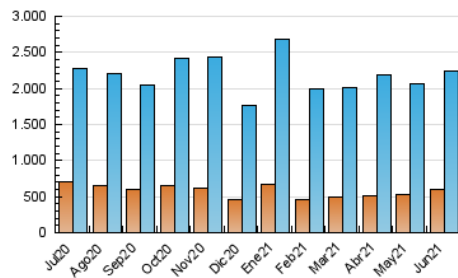

4.3 Por meses

N. únicos / Visitas (x 1000)