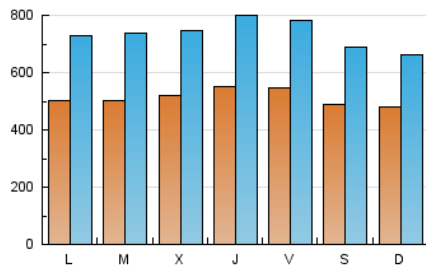

1. Cifras totales y promedios (Nacional)

MES - AÑO	NAVEGADORES UNICOS	VISITAS	PAGINAS
Junio - 2021	580.072	2.205.660	4.258.836
PROMEDIO DIARIO	51.243	73.522	141.961
PROMEDIO LUNES-VIERNES	52.314	75.726	149.189
PROMEDIO SABADO-DOMINGO	48.299	67.461	122.084
PAGINAS / VISITAS	1,93		
DURACION MEDIA VISITAS	0:02:28		
DURACION MEDIA PAGINAS	0:02:39		

2. Secciones (Nacional)

	PAGINAS	%
HOME	1.000.550	23.49 %
RESTO	3.258.286	76.51 %

3. Por día del mes (Nacional)

Día	N. únicos	Visitas	Páginas	Día	N. únicos	Visitas	Páginas	Día	N. únicos	Visitas	Páginas
1	74.906	107.540	195.360	11	48.208	66.558	129.507	21	41.745	60.011	120.928
2	82.440	111.175	196.714	12	41.050	57.213	102.705	22	38.640	56.170	112.407
3	75.065	103.608	194.654	13	39.453	54.763	99.144	23	35.112	50.986	103.729
4	81.573	113.605	209.906	14	66.172	97.696	206.426	24	43.614	62.561	118.480
5	75.394	107.074	186.883	15	59.685	90.437	181.203	25	41.216	61.162	124.357
6	60.660	84.210	151.672	16	57.116	87.821	190.799	26	36.502	50.478	96.016
7	53.084	76.996	152.647	17	54.219	85.778	176.852	27	42.929	58.893	107.831
8	42.052	62.372	127.611	18	47.759	72.113	146.957	28	39.358	55.990	114.422
9	42.245	60.684	111.009	19	41.961	60.177	111.496	29	36.669	52.719	107.528
10	48.012	67.186	138.013	20	48.442	66.882	120.928	30	42.011	62.802	122.652

4. Gráficas (Nacional)

4.1 Por día de la semana (promedio)

N. únicos / Visitas (x 100)

Páginas (x 100)

4.2 Por franja horaria (promedio)

Visitas (x 1000)

Páginas (x 1000)

4.3 Por meses