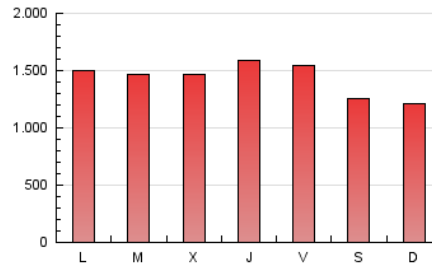

1. Cifras totales y promedios (Nacional e Internacional)

MES - AÑO	NAVEGADORES UNICOS	VISITAS	PAGINAS
Junio - 2021	599.781	2.235.900	4.305.727
PROMEDIO DIARIO	52.114	74.530	143.524
PROMEDIO LUNES-VIERNES	53.246	76.800	150.879
PROMEDIO SABADO-DOMINGO	49.001	68.288	123.298
PAGINAS / VISITAS	1,93		
DURACION MEDIA VISITAS	0:02:27		
DURACION MEDIA PAGINAS	0:02:39		

2. Secciones (Nacional e Internacional)

	PAGINAS	%
HOME	1.010.250	23.46 %
RESTO	3.295.477	76.54 %

3. Por día del mes (Nacional e Internacional)

Día	N. únicos	Visitas	Páginas	Día	N. únicos	Visitas	Páginas	Día	N. únicos	Visitas	Páginas
1	76.129	109.056	197.689	11	49.108	67.521	131.112	21	42.650	60.885	122.335
2	83.856	112.741	199.118	12	41.565	57.932	103.808	22	39.339	56.959	113.550
3	76.255	105.163	196.923	13	40.064	55.471	100.177	23	35.816	51.747	104.858
4	83.238	115.478	212.778	14	67.175	98.842	208.182	24	44.296	63.411	119.802
5	76.491	108.365	188.691	15	60.619	91.620	183.182	25	41.936	62.021	125.685
6	61.377	85.172	153.073	16	58.254	89.037	192.673	26	37.215	51.195	97.065
7	53.953	78.064	154.475	17	55.147	86.919	178.696	27	43.618	59.713	109.118
8	42.802	63.303	129.121	18	48.656	73.162	148.682	28	40.085	56.822	115.748
9	42.989	61.543	112.387	19	42.624	60.865	112.460	29	37.424	53.497	108.817
10	48.908	68.143	139.603	20	49.051	67.592	121.995	30	42.786	63.661	123.924

4. Gráficas (Nacional e Internacional)

4.1 Por día de la semana (promedio)

N. únicos / Visitas (x 100)

Páginas (x 100)

4.2 Por franja horaria (promedio)

Visitas (x 1000)

Páginas (x 1000)

4.3 Por meses