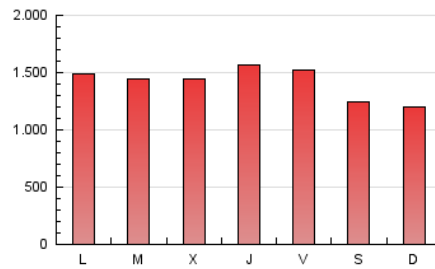

1. Cifras totales y promedios (Nacional)

MES - AÑO	NAVEGADORES UNICOS	VISITAS	PAGINAS
Junio - 2021	580.072	2.205.660	4.258.836
PROMEDIO DIARIO	51.243	73.522	141.961
PROMEDIO LUNES-VIERNES	52.314	75.726	149.189
PROMEDIO SABADO-DOMINGO	48.299	67.461	122.084
PAGINAS / VISITAS	1,93		
DURACION MEDIA VISITAS	0:02:28		
DURACION MEDIA PAGINAS	0:02:39		

2. Secciones (Nacional)

	PAGINAS	%
HOME	1.000.550	23.49 %
RESTO	3.258.286	76.51 %

3. Por día del mes (Nacional)

Día	N. únicos	Visitas	Páginas	Día	N. únicos	Visitas	Páginas	Día	N. únicos	Visitas	Páginas
1	74.906	107.540	195.360	11	48.208	66.558	129.507	21	41.745	60.011	120.928
2	82.440	111.175	196.714	12	41.050	57.213	102.705	22	38.640	56.170	112.407
3	75.065	103.608	194.654	13	39.453	54.763	99.144	23	35.112	50.986	103.729
4	81.573	113.605	209.906	14	66.172	97.696	206.426	24	43.614	62.561	118.480
5	75.394	107.074	186.883	15	59.685	90.437	181.203	25	41.216	61.162	124.357
6	60.660	84.210	151.672	16	57.116	87.821	190.799	26	36.502	50.478	96.016
7	53.084	76.996	152.647	17	54.219	85.778	176.852	27	42.929	58.893	107.831
8	42.052	62.372	127.611	18	47.759	72.113	146.957	28	39.358	55.990	114.422
9	42.245	60.684	111.009	19	41.961	60.177	111.496	29	36.669	52.719	107.528
10	48.012	67.186	138.013	20	48.442	66.882	120.928	30	42.011	62.802	122.652

4. Gráficas (Nacional)

4.1 Por día de la semana (promedio)

N. únicos / Visitas (x 100)

Páginas (x 100)

4.2 Por franja horaria (promedio)

Visitas (x 1000)

Páginas (x 1000)

4.3 Por meses