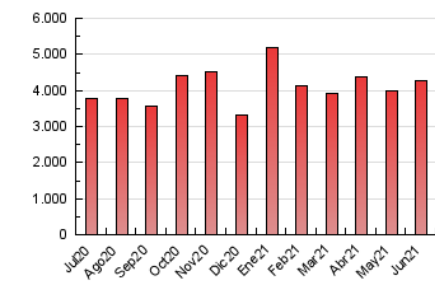

Páginas (x 1000)