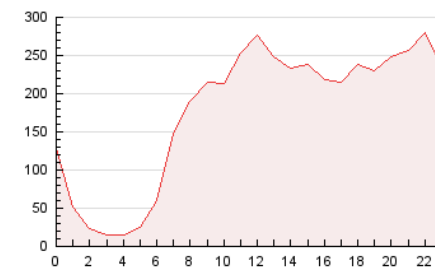

1. Cifras totales y promedios (Nacional)

MES - AÑO	NAVEGADORES UNICOS	VISITAS	PAGINAS
Junio - 2021	580.072	2.205.660	4.258.836
PROMEDIO DIARIO	51.243	73.522	141.961
PROMEDIO LUNES-VIERNES	52.314	75.726	149.189
PROMEDIO SABADO-DOMINGO	48.299	67.461	122.084
PAGINAS / VISITAS	1,93		
DURACION MEDIA VISITAS	0:02:28		
DURACION MEDIA PAGINAS	0:02:39		

2. Secciones (Nacional)

	PAGINAS	%
HOME	1.000.550	23.49 %
RESTO	3.258.286	76.51 %

3. Por día del mes (Nacional)

Día	N. únicos	Visitas	Páginas	Día	N. únicos	Visitas	Páginas	Día	N. únicos	Visitas	Páginas
1	74.906	107.540	195.360	11	48.208	66.558	129.507	21	41.745	60.011	120.928
2	82.440	111.175	196.714	12	41.050	57.213	102.705	22	38.640	56.170	112.407
3	75.065	103.608	194.654	13	39.453	54.763	99.144	23	35.112	50.986	103.729
4	81.573	113.605	209.906	14	66.172	97.696	206.426	24	43.614	62.561	118.480
5	75.394	107.074	186.883	15	59.685	90.437	181.203	25	41.216	61.162	124.357
6	60.660	84.210	151.672	16	57.116	87.821	190.799	26	36.502	50.478	96.016
7	53.084	76.996	152.647	17	54.219	85.778	176.852	27	42.929	58.893	107.831
8	42.052	62.372	127.611	18	47.759	72.113	146.957	28	39.358	55.990	114.422
9	42.245	60.684	111.009	19	41.961	60.177	111.496	29	36.669	52.719	107.528
10	48.012	67.186	138.013	20	48.442	66.882	120.928	30	42.011	62.802	122.652

4. Gráficas (Nacional)

4.1 Por día de la semana (promedio)

N. únicos / Visitas (x 100)

Páginas (x 100)

4.2 Por franja horaria (promedio)

Visitas (x 1000)

Páginas (x 1000)

4.3 Por meses