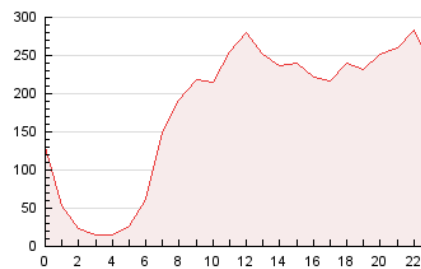

1. Cifras totales y promedios (Nacional e Internacional)

MES - AÑO	NAVEGADORES UNICOS	VISITAS	PAGINAS
Junio - 2021	599.781	2.235.900	4.305.727
PROMEDIO DIARIO	52.114	74.530	143.524
PROMEDIO LUNES-VIERNES	53.246	76.800	150.879
PROMEDIO SABADO-DOMINGO	49.001	68.288	123.298
PAGINAS / VISITAS	1,93		
DURACION MEDIA VISITAS	0:02:27		
DURACION MEDIA PAGINAS	0:02:39		

2. Secciones (Nacional e Internacional)

	PAGINAS	%
HOME	1.010.250	23.46 %
RESTO	3.295.477	76.54 %

3. Por día del mes (Nacional e Internacional)

Día	N. únicos	Visitas	Páginas	Día	N. únicos	Visitas	Páginas	Día	N. únicos	Visitas	Páginas
1	76.129	109.056	197.689	11	49.108	67.521	131.112	21	42.650	60.885	122.335
2	83.856	112.741	199.118	12	41.565	57.932	103.808	22	39.339	56.959	113.550
3	76.255	105.163	196.923	13	40.064	55.471	100.177	23	35.816	51.747	104.858
4	83.238	115.478	212.778	14	67.175	98.842	208.182	24	44.296	63.411	119.802
5	76.491	108.365	188.691	15	60.619	91.620	183.182	25	41.936	62.021	125.685
6	61.377	85.172	153.073	16	58.254	89.037	192.673	26	37.215	51.195	97.065
7	53.953	78.064	154.475	17	55.147	86.919	178.696	27	43.618	59.713	109.118
8	42.802	63.303	129.121	18	48.656	73.162	148.682	28	40.085	56.822	115.748
9	42.989	61.543	112.387	19	42.624	60.865	112.460	29	37.424	53.497	108.817
10	48.908	68.143	139.603	20	49.051	67.592	121.995	30	42.786	63.661	123.924

4. Gráficas (Nacional e Internacional)

4.1 Por día de la semana (promedio)

N. únicos / Visitas (x 100)

Páginas (x 100)

4.2 Por franja horaria (promedio)

Visitas (x 1000)

Páginas (x 1000)

4.3 Por meses