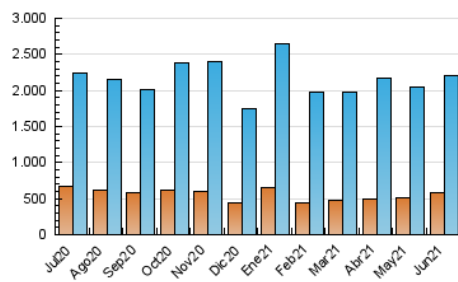

4.3 Por meses

N. únicos / Visitas (x 1000)