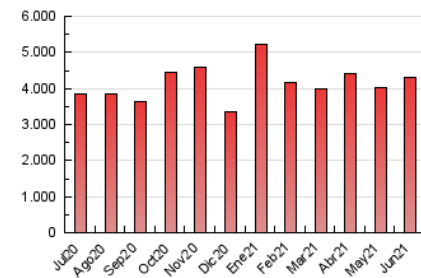

Páginas (x 1000)