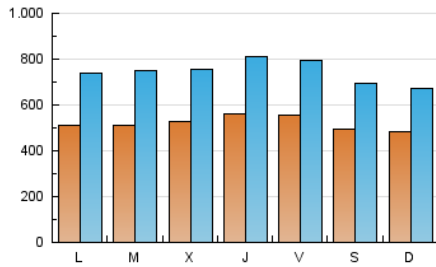

1. Cifras totales y promedios (Nacional e Internacional)

MES - AÑO	NAVEGADORES UNICOS	VISITAS	PAGINAS
Junio - 2021	599.781	2.235.900	4.305.727
PROMEDIO DIARIO	52.114	74.530	143.524
PROMEDIO LUNES-VIERNES	53.246	76.800	150.879
PROMEDIO SABADO-DOMINGO	49.001	68.288	123.298
PAGINAS / VISITAS	1,93		
DURACION MEDIA VISITAS	0:02:27		
DURACION MEDIA PAGINAS	0:02:39		

2. Secciones (Nacional e Internacional)

	PAGINAS	%
HOME	1.010.250	23.46 %
RESTO	3.295.477	76.54 %

3. Por día del mes (Nacional e Internacional)

Día	N. únicos	Visitas	Páginas	Día	N. únicos	Visitas	Páginas	Día	N. únicos	Visitas	Páginas
1	76.129	109.056	197.689	11	49.108	67.521	131.112	21	42.650	60.885	122.335
2	83.856	112.741	199.118	12	41.565	57.932	103.808	22	39.339	56.959	113.550
3	76.255	105.163	196.923	13	40.064	55.471	100.177	23	35.816	51.747	104.858
4	83.238	115.478	212.778	14	67.175	98.842	208.182	24	44.296	63.411	119.802
5	76.491	108.365	188.691	15	60.619	91.620	183.182	25	41.936	62.021	125.685
6	61.377	85.172	153.073	16	58.254	89.037	192.673	26	37.215	51.195	97.065
7	53.953	78.064	154.475	17	55.147	86.919	178.696	27	43.618	59.713	109.118
8	42.802	63.303	129.121	18	48.656	73.162	148.682	28	40.085	56.822	115.748
9	42.989	61.543	112.387	19	42.624	60.865	112.460	29	37.424	53.497	108.817
10	48.908	68.143	139.603	20	49.051	67.592	121.995	30	42.786	63.661	123.924

4. Gráficas (Nacional e Internacional)

4.1 Por día de la semana (promedio)

N. únicos / Visitas (x 100)

Páginas (x 100)

4.2 Por franja horaria (promedio)

Visitas (x 1000)

Páginas (x 1000)

4.3 Por meses