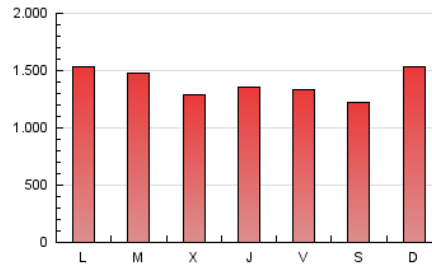

Páginas (x 100)