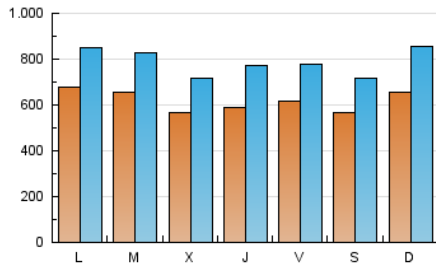

4. Gráficas (Nacional e Internacional)

4.1 Por día de la semana (promedio)

N. únicos / Visitas (x 100)