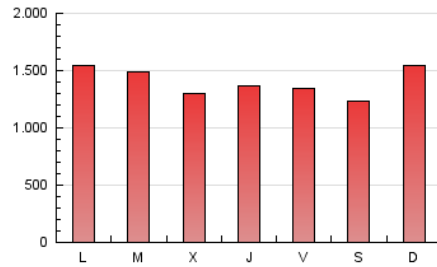

### 1. Cifras totales y promedios (Nacional e Internacional)

MES - AÑO	NAVEGADORES UNICOS	VISITAS	PAGINAS
Mayo - 2026	955.483	2.413.256	4.346.220
<b>PROMEDIO DIARIO</b>	<b>61.893</b>	<b>78.774</b>	<b>140.201</b>
<b>PROMEDIO LUNES-VIERNES</b>	62.156	78.828	140.810
<b>PROMEDIO SABADO-DOMINGO</b>	61.341	78.659	138.921
<b>PAGINAS / VISITAS</b>	1,78		
<b>DURACION MEDIA VISITAS</b>	0:02:54		
<b>TIEMPO INTERACCIÓN MEDIO</b>	0:02:15		

### 3. Por día del mes (Nacional e Internacional)

Día	N. únicos	Visitas	Páginas	Día	N. únicos	Visitas	Páginas	Día	N. únicos	Visitas	Páginas
1	62.508	75.703	134.706	11	56.957	72.242	138.173	21	50.871	66.654	117.097
2	64.839	78.761	132.650	12	56.385	73.085	142.115	22	44.898	60.099	109.412
3	65.403	83.005	150.609	13	61.148	75.449	139.595	23	43.521	57.306	100.133
4	73.483	92.638	172.913	14	63.558	81.798	141.727	24	60.423	78.284	146.913
5	91.048	111.272	184.680	15	73.259	90.665	148.833	25	69.667	83.433	149.039
6	55.867	71.357	127.293	16	56.896	73.589	127.005	26	57.793	75.072	135.091
7	62.481	78.750	138.584	17	75.032	94.510	152.144	27	56.215	72.028	135.022
8	68.656	86.244	141.285	18	71.621	91.552	158.414	28	58.828	81.171	150.312
9	54.106	64.749	102.679	19	57.316	71.941	133.544	29	60.390	77.382	139.575
10	57.069	75.497	136.056	20	52.333	66.860	119.605	30	64.962	83.848	152.830
								31	71.154	97.043	188.186

#### 4. Gráficas (Nacional e Internacional)

##### 4.1 Por día de la semana (promedio)

N. únicos / Visitas (x 100)

Páginas (x 100)