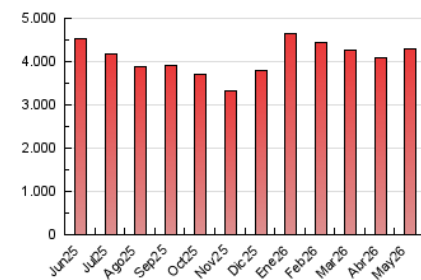

#### 3. Por día del mes (Nacional)

Día	N. únicos	Visitas	Páginas	Día	N. únicos	Visitas	Páginas	Día	N. únicos	Visitas	Páginas
<b>1</b>	61.852	75.015	133.587	<b>11</b>	56.139	71.398	136.990	<b>21</b>	50.441	66.207	116.234
<b>2</b>	64.231	77.924	131.478	<b>12</b>	55.663	72.199	140.834	<b>22</b>	44.496	59.545	108.660
<b>3</b>	64.672	82.257	149.326	<b>13</b>	60.257	74.304	137.799	<b>23</b>	43.038	56.835	99.470
<b>4</b>	72.737	92.105	171.503	<b>14</b>	62.742	80.988	140.613	<b>24</b>	59.970	77.794	145.949
<b>5</b>	89.052	109.189	182.195	<b>15</b>	72.631	90.067	147.873	<b>25</b>	68.823	82.378	147.865
<b>6</b>	54.934	70.398	125.849	<b>16</b>	56.436	72.832	125.987	<b>26</b>	57.105	74.184	133.960
<b>7</b>	61.744	78.175	137.208	<b>17</b>	74.575	93.701	150.939	<b>27</b>	55.563	71.334	133.824
<b>8</b>	67.550	84.793	139.768	<b>18</b>	70.958	90.708	157.141	<b>28</b>	58.139	80.429	149.063
<b>9</b>	51.848	62.416	100.116	<b>19</b>	56.627	71.137	132.222	<b>29</b>	59.659	76.650	138.311
<b>10</b>	55.972	73.956	134.377	<b>20</b>	51.712	66.450	118.521	<b>30</b>	64.180	83.075	151.572
								<b>31</b>	70.174	95.556	186.477

##### 4.1 Por día de la semana (promedio)

N. únicos / Visitas (x 100)

Páginas (x 100)

##### 4.2 Por franja horaria (promedio)

Visitas\_ (x 1000)

Páginas (x 1000)

##### 4.3 Por meses

N. únicos / Visitas (x 1000)

Páginas (x 1000)