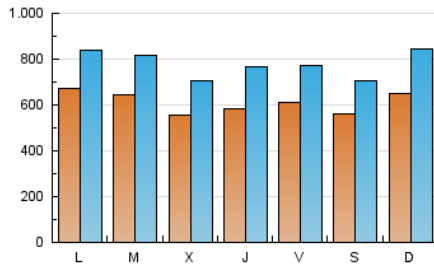

4. Gráficas (Nacional)

4.1 Por día de la semana (promedio)

N. únicos / Visitas (x 100)