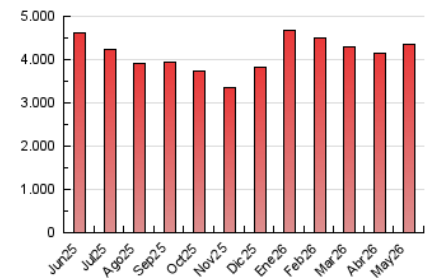

### 3. Por día del mes (Nacional e Internacional)

Día	N. únicos	Visitas	Páginas	Día	N. únicos	Visitas	Páginas	Día	N. únicos	Visitas	Páginas
1	62.508	75.703	134.706	11	56.957	72.242	138.173	21	50.871	66.654	117.097
2	64.839	78.761	132.650	12	56.385	73.085	142.115	22	44.898	60.099	109.412
3	65.403	83.005	150.609	13	61.148	75.449	139.595	23	43.521	57.306	100.133
4	73.483	92.638	172.913	14	63.558	81.798	141.727	24	60.423	78.284	146.913
5	91.048	111.272	184.680	15	73.259	90.665	148.833	25	69.667	83.433	149.039
6	55.867	71.357	127.293	16	56.896	73.589	127.005	26	57.793	75.072	135.091
7	62.481	78.750	138.584	17	75.032	94.510	152.144	27	56.215	72.028	135.022
8	68.656	86.244	141.285	18	71.621	91.552	158.414	28	58.828	81.171	150.312
9	54.106	64.749	102.679	19	57.316	71.941	133.544	29	60.390	77.382	139.575
10	57.069	75.497	136.056	20	52.333	66.860	119.605	30	64.962	83.848	152.830
								31	71.154	97.043	188.186

##### 4.1 Por día de la semana (promedio)

N. únicos / Visitas (x 100)

Páginas (x 100)

##### 4.2 Por franja horaria (promedio)

Visitas\_ (x 1000)

Páginas (x 1000)

##### 4.3 Por meses

N. únicos / Visitas (x 1000)

Páginas (x 1000)