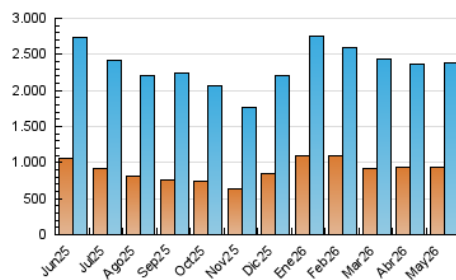

##### 4.1 Por día de la semana (promedio)

N. únicos / Visitas (x 100)

Páginas (x 100)

##### 4.2 Por franja horaria (promedio)

Visitas\_ (x 1000)

Páginas (x 1000)

##### 4.3 Por meses

N. únicos / Visitas (x 1000)

Páginas (x 1000)

## 5. Observaciones

Este Medio Electrónico de Comunicación ha sido medido por la herramienta Google Analytics de Google (GA4).