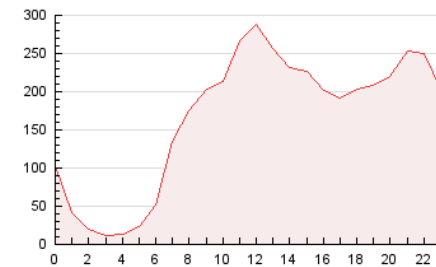

2. Secciones (Nacional)

	PAGINAS	%
HOME	1.052.577	26.37 %
RESTO	2.939.010	73.63 %

3. Por día del mes (Nacional)

Día	N. únicos	Visitas	Páginas	Día	N. únicos	Visitas	Páginas	Día	N. únicos	Visitas	Páginas
1	36.770	54.795	109.350	11	49.196	69.642	133.641	21	39.546	57.602	120.348
2	44.039	63.645	133.451	12	66.458	89.778	161.343	22	30.686	42.720	83.563
3	71.499	98.452	186.508	13	48.520	66.537	125.381	23	31.241	43.834	81.895
4	52.957	77.023	153.321	14	41.174	58.526	117.713	24	41.256	57.592	116.626
5	62.810	87.227	164.437	15	35.044	49.027	90.773	25	42.161	62.519	125.302
6	44.186	64.876	132.386	16	37.534	54.524	102.709	26	38.185	53.698	111.323
7	41.124	62.277	126.914	17	42.894	63.754	128.483	27	40.764	57.313	122.755
8	44.031	61.983	113.901	18	45.217	65.005	126.859	28	42.923	62.840	122.323
9	64.683	92.852	167.431	19	51.297	78.271	158.776	29	35.608	50.561	99.668
10	53.139	74.079	137.787	20	44.099	63.565	125.042	30	52.057	77.000	146.747
								31	55.715	81.992	164.831

4. Gráficas (Nacional)

4.1 Por día de la semana (promedio)

N. únicos / Visitas (x 100)

Páginas (x 100)

4.2 Por franja horaria (promedio)

Visitas (x 1000)

Páginas (x 1000)

4.3 Por meses