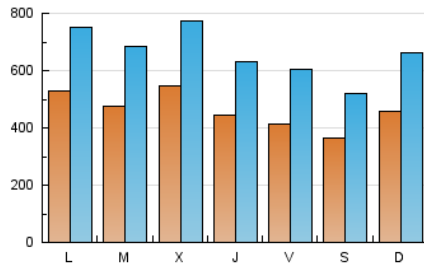

1. Cifras totales y promedios (Nacional)

MES - AÑO	NAVEGADORES UNICOS	VISITAS	PAGINAS
Mayo - 2021	505.703	2.043.509	3.991.587
PROMEDIO DIARIO	46.026	65.920	128.761
PROMEDIO LUNES-VIERNES	48.339	69.170	136.290
PROMEDIO SABADO-DOMINGO	41.169	59.094	112.949
PAGINAS / VISITAS	1,95		
DURACION MEDIA VISITAS	0:02:36		
DURACION MEDIA PAGINAS	0:02:44		

2. Secciones (Nacional)

	PAGINAS	%
HOME	1.052.577	26.37 %
RESTO	2.939.010	73.63 %

3. Por día del mes (Nacional)

Día	N. únicos	Visitas	Páginas	Día	N. únicos	Visitas	Páginas	Día	N. únicos	Visitas	Páginas
1	36.770	54.795	109.350	11	49.196	69.642	133.641	21	39.546	57.602	120.348
2	44.039	63.645	133.451	12	66.458	89.778	161.343	22	30.686	42.720	83.563
3	71.499	98.452	186.508	13	48.520	66.537	125.381	23	31.241	43.834	81.895
4	52.957	77.023	153.321	14	41.174	58.526	117.713	24	41.256	57.592	116.626
5	62.810	87.227	164.437	15	35.044	49.027	90.773	25	42.161	62.519	125.302
6	44.186	64.876	132.386	16	37.534	54.524	102.709	26	38.185	53.698	111.323
7	41.124	62.277	126.914	17	42.894	63.754	128.483	27	40.764	57.313	122.755
8	44.031	61.983	113.901	18	45.217	65.005	126.859	28	42.923	62.840	122.323
9	64.683	92.852	167.431	19	51.297	78.271	158.776	29	35.608	50.561	99.668
10	53.139	74.079	137.787	20	44.099	63.565	125.042	30	52.057	77.000	146.747
								31	55.715	81.992	164.831

4. Gráficas (Nacional)

4.1 Por día de la semana (promedio)

N. únicos / Visitas (x 100)

Páginas (x 100)

4.2 Por franja horaria (promedio)

Visitas (x 1000)

Páginas (x 1000)

4.3 Por meses