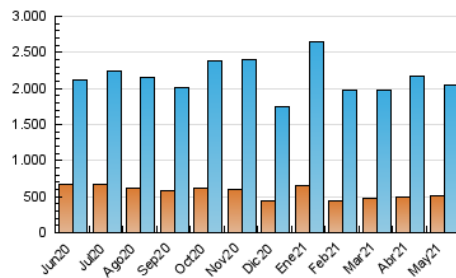

1. Cifras totales y promedios (Nacional)

MES - AÑO	NAVEGADORES UNICOS	VISITAS	PAGINAS
Mayo - 2021	505.703	2.043.509	3.991.587
PROMEDIO DIARIO	46.026	65.920	128.761
PROMEDIO LUNES-VIERNES	48.339	69.170	136.290
PROMEDIO SABADO-DOMINGO	41.169	59.094	112.949
PAGINAS / VISITAS	1,95		
DURACION MEDIA VISITAS	0:02:36		
DURACION MEDIA PAGINAS	0:02:44		

2. Secciones (Nacional)

	PAGINAS	%
HOME	1.052.577	26.37 %
RESTO	2.939.010	73.63 %

3. Por día del mes (Nacional)

Día	N. únicos	Visitas	Páginas	Día	N. únicos	Visitas	Páginas	Día	N. únicos	Visitas	Páginas
1	36.770	54.795	109.350	11	49.196	69.642	133.641	21	39.546	57.602	120.348
2	44.039	63.645	133.451	12	66.458	89.778	161.343	22	30.686	42.720	83.563
3	71.499	98.452	186.508	13	48.520	66.537	125.381	23	31.241	43.834	81.895
4	52.957	77.023	153.321	14	41.174	58.526	117.713	24	41.256	57.592	116.626
5	62.810	87.227	164.437	15	35.044	49.027	90.773	25	42.161	62.519	125.302
6	44.186	64.876	132.386	16	37.534	54.524	102.709	26	38.185	53.698	111.323
7	41.124	62.277	126.914	17	42.894	63.754	128.483	27	40.764	57.313	122.755
8	44.031	61.983	113.901	18	45.217	65.005	126.859	28	42.923	62.840	122.323
9	64.683	92.852	167.431	19	51.297	78.271	158.776	29	35.608	50.561	99.668
10	53.139	74.079	137.787	20	44.099	63.565	125.042	30	52.057	77.000	146.747
								31	55.715	81.992	164.831

4. Gráficas (Nacional)

4.1 Por día de la semana (promedio)

N. únicos / Visitas (x 100)

Páginas (x 100)

4.2 Por franja horaria (promedio)

Visitas (x 1000)

Páginas (x 1000)

4.3 Por meses

N. únicos / Visitas (x 1000)

Páginas (x 1000)

5. Observaciones

Este Medio Electrónico de Comunicación ha sido medido por la herramienta Google Analytics de Google

6. Definiciones básicas (Para más información ver Normas Técnicas para el Control de los Medios Electrónicos de Comunicación)