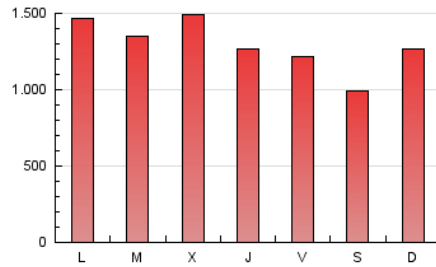

1. Cifras totales y promedios (Nacional)

MES - AÑO	NAVEGADORES UNICOS	VISITAS	PAGINAS
Mayo - 2021	505.703	2.043.509	3.991.587
PROMEDIO DIARIO	46.026	65.920	128.761
PROMEDIO LUNES-VIERNES	48.339	69.170	136.290
PROMEDIO SABADO-DOMINGO	41.169	59.094	112.949
PAGINAS / VISITAS	1,95		
DURACION MEDIA VISITAS	0:02:36		
DURACION MEDIA PAGINAS	0:02:44		

2. Secciones (Nacional)

	PAGINAS	%
HOME	1.052.577	26.37 %
RESTO	2.939.010	73.63 %

3. Por día del mes (Nacional)

Día	N. únicos	Visitas	Páginas	Día	N. únicos	Visitas	Páginas	Día	N. únicos	Visitas	Páginas
1	36.770	54.795	109.350	11	49.196	69.642	133.641	21	39.546	57.602	120.348
2	44.039	63.645	133.451	12	66.458	89.778	161.343	22	30.686	42.720	83.563
3	71.499	98.452	186.508	13	48.520	66.537	125.381	23	31.241	43.834	81.895
4	52.957	77.023	153.321	14	41.174	58.526	117.713	24	41.256	57.592	116.626
5	62.810	87.227	164.437	15	35.044	49.027	90.773	25	42.161	62.519	125.302
6	44.186	64.876	132.386	16	37.534	54.524	102.709	26	38.185	53.698	111.323
7	41.124	62.277	126.914	17	42.894	63.754	128.483	27	40.764	57.313	122.755
8	44.031	61.983	113.901	18	45.217	65.005	126.859	28	42.923	62.840	122.323
9	64.683	92.852	167.431	19	51.297	78.271	158.776	29	35.608	50.561	99.668
10	53.139	74.079	137.787	20	44.099	63.565	125.042	30	52.057	77.000	146.747
								31	55.715	81.992	164.831

4. Gráficas (Nacional)

4.1 Por día de la semana (promedio)

N. únicos / Visitas (x 100)

Páginas (x 100)

4.2 Por franja horaria (promedio)

Visitas (x 1000)

Páginas (x 1000)

4.3 Por meses