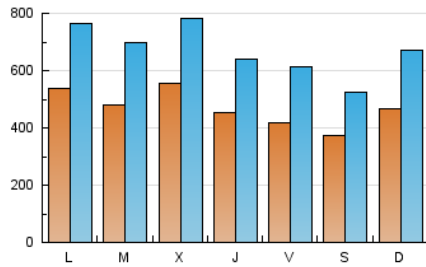

1. Cifras totales y promedios (Nacional e Internacional)

MES - AÑO	NAVEGADORES UNICOS	VISITAS	PAGINAS
Mayo - 2021	524.535	2.073.266	4.037.780
PROMEDIO DIARIO	46.871	66.880	130.251
PROMEDIO LUNES-VIERNES	49.256	70.212	137.936
PROMEDIO SABADO-DOMINGO	41.863	59.881	114.113
PAGINAS / VISITAS	1,95		
DURACION MEDIA VISITAS	0:02:36		
DURACION MEDIA PAGINAS	0:02:44		

2. Secciones (Nacional e Internacional)

	PAGINAS	%
HOME	1.063.168	26.33 %
RESTO	2.974.612	73.67 %

3. Por día del mes (Nacional e Internacional)

Día	N. únicos	Visitas	Páginas	Día	N. únicos	Visitas	Páginas	Día	N. únicos	Visitas	Páginas
1	37.333	55.416	110.291	11	50.090	70.696	135.251	21	40.353	58.631	121.902
2	44.561	64.311	134.581	12	67.475	90.867	163.044	22	31.465	43.444	84.598
3	72.433	99.466	188.187	13	49.572	67.606	126.888	23	31.859	44.462	82.780
4	53.849	78.032	154.990	14	41.941	59.431	119.113	24	42.195	58.663	118.329
5	64.123	88.677	166.573	15	36.005	50.077	92.108	25	42.983	63.506	126.890
6	44.930	65.714	133.701	16	38.460	55.512	104.082	26	38.932	54.606	112.796
7	41.860	63.094	128.231	17	43.836	64.757	130.019	27	41.635	58.222	124.268
8	44.669	62.715	115.045	18	45.954	66.061	128.426	28	43.808	63.721	123.858
9	65.328	93.778	168.751	19	52.246	79.449	160.752	29	36.130	51.219	100.686
10	54.305	75.382	139.869	20	44.965	64.600	126.614	30	52.821	77.873	148.206
								31	56.892	83.278	166.951

4. Gráficas (Nacional e Internacional)

4.1 Por día de la semana (promedio)

N. únicos / Visitas (x 100)

Páginas (x 100)

4.2 Por franja horaria (promedio)

Visitas (x 1000)

Páginas (x 1000)

4.3 Por meses