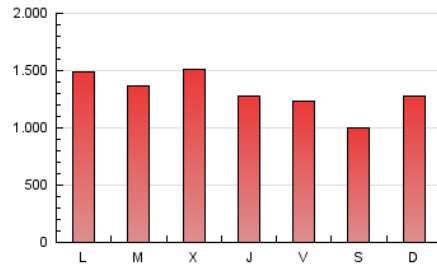

1. Cifras totales y promedios (Nacional e Internacional)

MES - AÑO	NAVEGADORES UNICOS	VISITAS	PAGINAS
Mayo - 2021	524.535	2.073.266	4.037.780
PROMEDIO DIARIO	46.871	66.880	130.251
PROMEDIO LUNES-VIERNES	49.256	70.212	137.936
PROMEDIO SABADO-DOMINGO	41.863	59.881	114.113
PAGINAS / VISITAS	1,95		
DURACION MEDIA VISITAS	0:02:36		
DURACION MEDIA PAGINAS	0:02:44		

2. Secciones (Nacional e Internacional)

	PAGINAS	%
HOME	1.063.168	26.33 %
RESTO	2.974.612	73.67 %

3. Por día del mes (Nacional e Internacional)

Día	N. únicos	Visitas	Páginas	Día	N. únicos	Visitas	Páginas	Día	N. únicos	Visitas	Páginas
1	37.333	55.416	110.291	11	50.090	70.696	135.251	21	40.353	58.631	121.902
2	44.561	64.311	134.581	12	67.475	90.867	163.044	22	31.465	43.444	84.598
3	72.433	99.466	188.187	13	49.572	67.606	126.888	23	31.859	44.462	82.780
4	53.849	78.032	154.990	14	41.941	59.431	119.113	24	42.195	58.663	118.329
5	64.123	88.677	166.573	15	36.005	50.077	92.108	25	42.983	63.506	126.890
6	44.930	65.714	133.701	16	38.460	55.512	104.082	26	38.932	54.606	112.796
7	41.860	63.094	128.231	17	43.836	64.757	130.019	27	41.635	58.222	124.268
8	44.669	62.715	115.045	18	45.954	66.061	128.426	28	43.808	63.721	123.858
9	65.328	93.778	168.751	19	52.246	79.449	160.752	29	36.130	51.219	100.686
10	54.305	75.382	139.869	20	44.965	64.600	126.614	30	52.821	77.873	148.206
								31	56.892	83.278	166.951

4. Gráficas (Nacional e Internacional)

4.1 Por día de la semana (promedio)

N. únicos / Visitas (x 100)

Páginas (x 100)

4.2 Por franja horaria (promedio)

Visitas (x 1000)

Páginas (x 1000)

4.3 Por meses