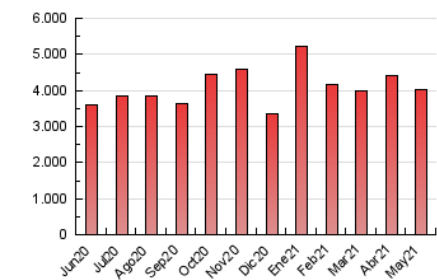

Páginas (x 1000)