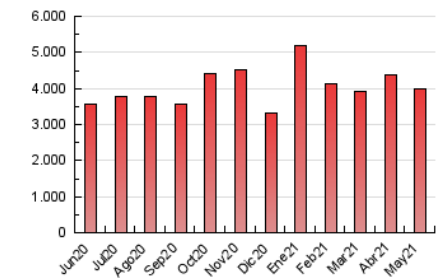

Páginas (x 1000)