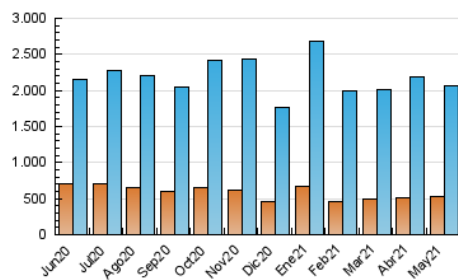

4.3 Por meses

N. únicos / Visitas (x 1000)