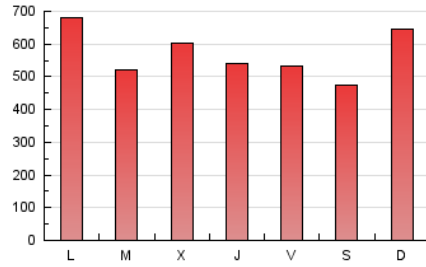

1. Cifras totales y promedios (Nacional e Internacional)

MES - AÑO	NAVEGADORES UNICOS	VISITAS	PAGINAS
Mayo - 2019	379.579	1.089.177	1.766.660
PROMEDIO DIARIO	28.244	35.135	56.989
PROMEDIO LUNES-VIERNES	28.707	35.496	57.361
PROMEDIO SABADO-DOMINGO	26.915	34.098	55.919
PAGINAS / VISITAS	1,62		
DURACION MEDIA VISITAS	0:01:49		
DURACION MEDIA PAGINAS	0:02:55		

2. Secciones (Nacional e Internacional)

	PAGINAS	%
HOME	341.493	19.33 %
RESTO	1.425.167	80.67 %

3. Por día del mes (Nacional e Internacional)

Día	N. únicos	Visitas	Páginas	Día	N. únicos	Visitas	Páginas	Día	N. únicos	Visitas	Páginas
1	39.126	49.470	75.476	11	20.190	24.209	37.441	21	23.070	28.864	48.406
2	32.042	38.761	58.877	12	29.507	35.987	55.417	22	21.768	26.853	46.316
3	32.825	41.234	63.946	13	37.324	43.688	64.995	23	21.737	26.710	44.653
4	22.215	26.730	42.434	14	25.332	29.976	49.986	24	22.566	28.680	47.514
5	27.289	34.500	55.442	15	35.247	44.077	68.916	25	32.103	40.997	65.176
6	28.355	35.341	58.097	16	33.288	40.440	61.785	26	32.802	45.736	86.048
7	22.863	28.546	46.794	17	32.723	39.656	58.967	27	36.305	49.265	91.484
8	21.761	26.760	43.895	18	21.615	26.972	44.086	28	27.562	35.374	63.411
9	29.728	35.928	55.033	19	29.602	37.649	61.308	29	31.841	39.520	66.171
10	24.608	28.930	45.356	20	28.050	34.919	57.586	30	25.394	31.020	50.436
								31	26.736	32.385	51.208

4. Gráficas (Nacional e Internacional)

4.1 Por día de la semana (promedio)

N. únicos / Visitas (x 100)

Páginas (x 100)

4.2 Por franja horaria (promedio)

Visitas (x 1000)

Páginas (x 1000)

4.3 Por meses