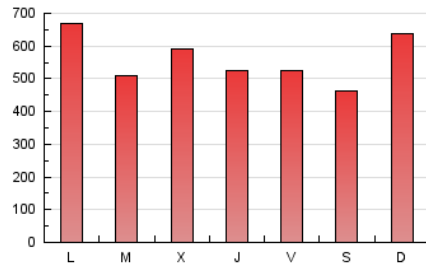

1. Cifras totales y promedios (Nacional)

MES - AÑO	NAVEGADORES UNICOS	VISITAS	PAGINAS
Mayo - 2019	360.072	1.063.257	1.732.844
PROMEDIO DIARIO	27.485	34.299	55.898
PROMEDIO LUNES-VIERNES	27.882	34.590	56.184
PROMEDIO SABADO-DOMINGO	26.344	33.462	55.077
PAGINAS / VISITAS	1,63		
DURACION MEDIA VISITAS	0:01:50		
DURACION MEDIA PAGINAS	0:02:55		

2. Secciones (Nacional)

	PAGINAS	%
HOME	337.201	19.46 %
RESTO	1.395.643	80.54 %

3. Por día del mes (Nacional)

Día	N. únicos	Visitas	Páginas	Día	N. únicos	Visitas	Páginas	Día	N. únicos	Visitas	Páginas
1	38.488	48.824	74.528	11	19.691	23.622	36.715	21	22.503	28.195	47.497
2	31.520	38.153	58.049	12	28.858	35.301	54.591	22	21.242	26.270	45.522
3	32.326	40.630	63.098	13	35.706	42.002	63.012	23	21.253	26.142	43.853
4	21.650	26.073	41.516	14	24.503	29.017	48.793	24	22.141	28.180	46.817
5	26.732	33.934	54.699	15	34.483	43.292	67.832	25	31.503	40.324	64.227
6	27.794	34.657	57.171	16	32.678	39.709	60.803	26	32.186	45.015	85.050
7	22.151	27.792	45.801	17	32.100	38.986	58.170	27	35.594	48.469	90.094
8	21.211	26.167	43.049	18	21.145	26.460	43.409	28	27.103	34.777	62.456
9	25.701	31.812	50.551	19	28.989	36.967	60.408	29	30.878	38.427	64.729
10	23.636	27.898	44.100	20	27.409	34.198	56.607	30	24.720	30.278	49.427
								31	26.140	31.686	50.270

4. Gráficas (Nacional)

4.1 Por día de la semana (promedio)

N. únicos / Visitas (x 100)

Páginas (x 100)

4.2 Por franja horaria (promedio)

Visitas (x 1000)

Páginas (x 1000)

4.3 Por meses