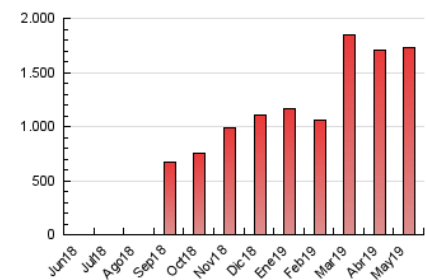

Páginas (x 1000)