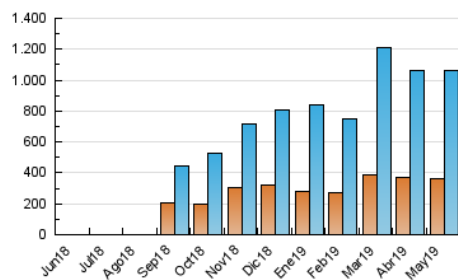

4.3 Por meses

N. únicos / Visitas (x 1000)