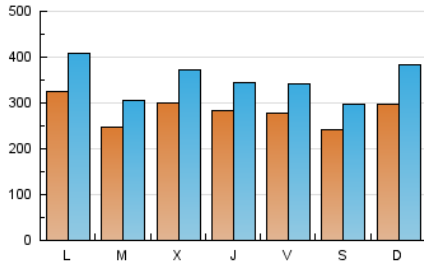

1. Cifras totales y promedios (Nacional e Internacional)

MES - AÑO	NAVEGADORES UNICOS	VISITAS	PAGINAS
Mayo - 2019	379.579	1.089.177	1.766.660
PROMEDIO DIARIO	28.244	35.135	56.989
PROMEDIO LUNES-VIERNES	28.707	35.496	57.361
PROMEDIO SABADO-DOMINGO	26.915	34.098	55.919
PAGINAS / VISITAS	1,62		
DURACION MEDIA VISITAS	0:01:49		
DURACION MEDIA PAGINAS	0:02:55		

2. Secciones (Nacional e Internacional)

	PAGINAS	%
HOME	341.493	19.33 %
RESTO	1.425.167	80.67 %

3. Por día del mes (Nacional e Internacional)

Día	N. únicos	Visitas	Páginas	Día	N. únicos	Visitas	Páginas	Día	N. únicos	Visitas	Páginas
1	39.126	49.470	75.476	11	20.190	24.209	37.441	21	23.070	28.864	48.406
2	32.042	38.761	58.877	12	29.507	35.987	55.417	22	21.768	26.853	46.316
3	32.825	41.234	63.946	13	37.324	43.688	64.995	23	21.737	26.710	44.653
4	22.215	26.730	42.434	14	25.332	29.976	49.986	24	22.566	28.680	47.514
5	27.289	34.500	55.442	15	35.247	44.077	68.916	25	32.103	40.997	65.176
6	28.355	35.341	58.097	16	33.288	40.440	61.785	26	32.802	45.736	86.048
7	22.863	28.546	46.794	17	32.723	39.656	58.967	27	36.305	49.265	91.484
8	21.761	26.760	43.895	18	21.615	26.972	44.086	28	27.562	35.374	63.411
9	29.728	35.928	55.033	19	29.602	37.649	61.308	29	31.841	39.520	66.171
10	24.608	28.930	45.356	20	28.050	34.919	57.586	30	25.394	31.020	50.436
								31	26.736	32.385	51.208

4. Gráficas (Nacional e Internacional)

4.1 Por día de la semana (promedio)

N. únicos / Visitas (x 100)

Páginas (x 100)

4.2 Por franja horaria (promedio)

Visitas (x 1000)

Páginas (x 1000)

4.3 Por meses