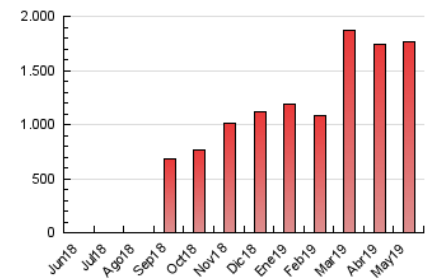

Páginas (x 1000)