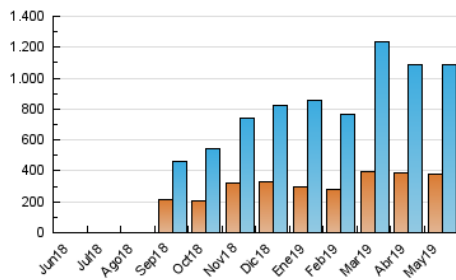

4.3 Por meses

N. únicos / Visitas (x 1000)