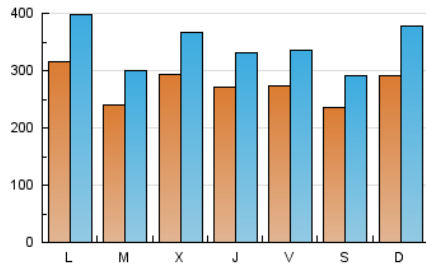

1. Cifras totales y promedios (Nacional)

MES - AÑO	NAVEGADORES UNICOS	VISITAS	PAGINAS
Mayo - 2019	360.072	1.063.257	1.732.844
PROMEDIO DIARIO	27.485	34.299	55.898
PROMEDIO LUNES-VIERNES	27.882	34.590	56.184
PROMEDIO SABADO-DOMINGO	26.344	33.462	55.077
PAGINAS / VISITAS	1,63		
DURACION MEDIA VISITAS	0:01:50		
DURACION MEDIA PAGINAS	0:02:55		

2. Secciones (Nacional)

	PAGINAS	%
HOME	337.201	19.46 %
RESTO	1.395.643	80.54 %

3. Por día del mes (Nacional)

Día	N. únicos	Visitas	Páginas	Día	N. únicos	Visitas	Páginas	Día	N. únicos	Visitas	Páginas
1	38.488	48.824	74.528	11	19.691	23.622	36.715	21	22.503	28.195	47.497
2	31.520	38.153	58.049	12	28.858	35.301	54.591	22	21.242	26.270	45.522
3	32.326	40.630	63.098	13	35.706	42.002	63.012	23	21.253	26.142	43.853
4	21.650	26.073	41.516	14	24.503	29.017	48.793	24	22.141	28.180	46.817
5	26.732	33.934	54.699	15	34.483	43.292	67.832	25	31.503	40.324	64.227
6	27.794	34.657	57.171	16	32.678	39.709	60.803	26	32.186	45.015	85.050
7	22.151	27.792	45.801	17	32.100	38.986	58.170	27	35.594	48.469	90.094
8	21.211	26.167	43.049	18	21.145	26.460	43.409	28	27.103	34.777	62.456
9	25.701	31.812	50.551	19	28.989	36.967	60.408	29	30.878	38.427	64.729
10	23.636	27.898	44.100	20	27.409	34.198	56.607	30	24.720	30.278	49.427
								31	26.140	31.686	50.270

4. Gráficas (Nacional)

4.1 Por día de la semana (promedio)

N. únicos / Visitas (x 100)

Páginas (x 100)

4.2 Por franja horaria (promedio)

Visitas (x 1000)

Páginas (x 1000)

4.3 Por meses