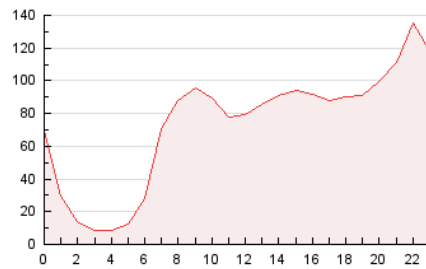

2. Secciones (Nacional e Internacional)

	PAGINAS	%
HOME	341.493	19.33 %
RESTO	1.425.167	80.67 %

3. Por día del mes (Nacional e Internacional)

Día	N. únicos	Visitas	Páginas	Día	N. únicos	Visitas	Páginas	Día	N. únicos	Visitas	Páginas
1	39.126	49.470	75.476	11	20.190	24.209	37.441	21	23.070	28.864	48.406
2	32.042	38.761	58.877	12	29.507	35.987	55.417	22	21.768	26.853	46.316
3	32.825	41.234	63.946	13	37.324	43.688	64.995	23	21.737	26.710	44.653
4	22.215	26.730	42.434	14	25.332	29.976	49.986	24	22.566	28.680	47.514
5	27.289	34.500	55.442	15	35.247	44.077	68.916	25	32.103	40.997	65.176
6	28.355	35.341	58.097	16	33.288	40.440	61.785	26	32.802	45.736	86.048
7	22.863	28.546	46.794	17	32.723	39.656	58.967	27	36.305	49.265	91.484
8	21.761	26.760	43.895	18	21.615	26.972	44.086	28	27.562	35.374	63.411
9	29.728	35.928	55.033	19	29.602	37.649	61.308	29	31.841	39.520	66.171
10	24.608	28.930	45.356	20	28.050	34.919	57.586	30	25.394	31.020	50.436
								31	26.736	32.385	51.208

4. Gráficas (Nacional e Internacional)

4.1 Por día de la semana (promedio)

N. únicos / Visitas (x 100)

Páginas (x 100)

4.2 Por franja horaria (promedio)

Visitas (x 1000)

Páginas (x 1000)

4.3 Por meses