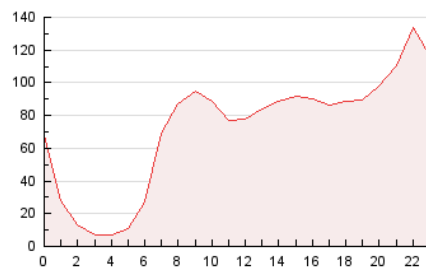

2. Secciones (Nacional)

	PAGINAS	%
HOME	337.201	19.46 %
RESTO	1.395.643	80.54 %

3. Por día del mes (Nacional)

Día	N. únicos	Visitas	Páginas	Día	N. únicos	Visitas	Páginas	Día	N. únicos	Visitas	Páginas
1	38.488	48.824	74.528	11	19.691	23.622	36.715	21	22.503	28.195	47.497
2	31.520	38.153	58.049	12	28.858	35.301	54.591	22	21.242	26.270	45.522
3	32.326	40.630	63.098	13	35.706	42.002	63.012	23	21.253	26.142	43.853
4	21.650	26.073	41.516	14	24.503	29.017	48.793	24	22.141	28.180	46.817
5	26.732	33.934	54.699	15	34.483	43.292	67.832	25	31.503	40.324	64.227
6	27.794	34.657	57.171	16	32.678	39.709	60.803	26	32.186	45.015	85.050
7	22.151	27.792	45.801	17	32.100	38.986	58.170	27	35.594	48.469	90.094
8	21.211	26.167	43.049	18	21.145	26.460	43.409	28	27.103	34.777	62.456
9	25.701	31.812	50.551	19	28.989	36.967	60.408	29	30.878	38.427	64.729
10	23.636	27.898	44.100	20	27.409	34.198	56.607	30	24.720	30.278	49.427
								31	26.140	31.686	50.270

4. Gráficas (Nacional)

4.1 Por día de la semana (promedio)

N. únicos / Visitas (x 100)

Páginas (x 100)

4.2 Por franja horaria (promedio)

Visitas (x 1000)

Páginas (x 1000)

4.3 Por meses