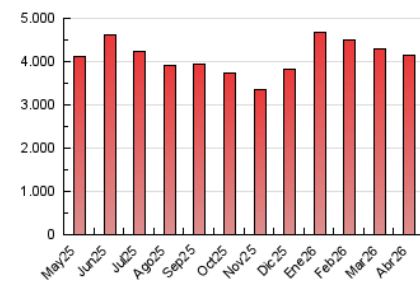

### 3. Por día del mes (Nacional e Internacional)

| Día | N. únicos | Visitas | Páginas | Día | N. únicos | Visitas | Páginas | Día | N. únicos | Visitas | Páginas |
|-----|-----------|---------|---------|-----|-----------|---------|---------|-----|-----------|---------|---------|
| 1   | 87.362    | 103.887 | 169.595 | 11  | 53.525    | 67.946  | 121.986 | 21  | 49.474    | 62.614  | 118.981 |
| 2   | 65.911    | 79.567  | 131.628 | 12  | 69.492    | 89.226  | 159.475 | 22  | 52.246    | 69.454  | 127.449 |
| 3   | 52.611    | 64.763  | 110.945 | 13  | 70.703    | 87.253  | 161.129 | 23  | 50.455    | 65.067  | 116.603 |
| 4   | 52.296    | 63.519  | 109.662 | 14  | 60.727    | 76.556  | 140.523 | 24  | 55.834    | 69.931  | 128.709 |
| 5   | 63.841    | 79.103  | 123.481 | 15  | 58.225    | 75.500  | 130.759 | 25  | 52.604    | 64.097  | 104.930 |
| 6   | 89.809    | 105.018 | 152.814 | 16  | 56.142    | 71.457  | 122.039 | 26  | 73.881    | 88.954  | 147.182 |
| 7   | 82.549    | 102.981 | 173.835 | 17  | 57.470    | 72.385  | 124.790 | 27  | 67.339    | 85.244  | 159.571 |
| 8   | 60.249    | 79.022  | 145.386 | 18  | 71.537    | 82.582  | 125.171 | 28  | 61.824    | 79.207  | 146.503 |
| 9   | 56.426    | 73.788  | 137.745 | 19  | 73.814    | 91.698  | 155.990 | 29  | 75.470    | 96.693  | 161.005 |
| 10  | 64.627    | 85.124  | 158.741 | 20  | 55.447    | 72.198  | 129.979 | 30  | 60.648    | 78.832  | 138.806 |

##### 4.1 Por día de la semana (promedio)

N. únicos / Visitas (x 100)

Páginas (x 100)

##### 4.2 Por franja horaria (promedio)

Visitas\_ (x 1000)

Páginas (x 1000)

##### 4.3 Por meses

N. únicos / Visitas (x 1000)

Páginas (x 1000)