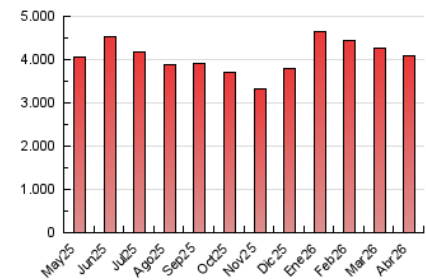

#### 4.1 Por día de la semana (promedio)

N. únicos / Visitas (x 100)

Páginas (x 100)

#### 4.2 Por franja horaria (promedio)

Visitas\_ (x 1000)

Páginas (x 1000)

#### 4.3 Por meses

N. únicos / Visitas (x 1000)

Páginas (x 1000)