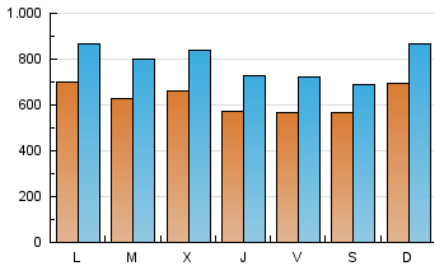

4. Gráficas (Nacional)

4.1 Por día de la semana (promedio)

N. únicos / Visitas (x 100)