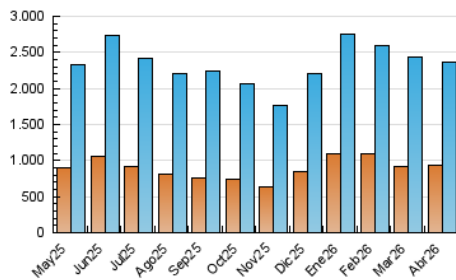

### 4. Gráficas (Nacional)

#### 4.1 Por día de la semana (promedio)

N. únicos / Visitas (x 100)

Páginas (x 100)

#### 4.2 Por franja horaria (promedio)

Visitas\_ (x 1000)

Páginas (x 1000)

#### 4.3 Por meses

N. únicos / Visitas (x 1000)

Páginas (x 1000)