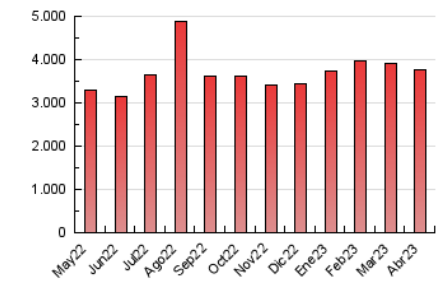

### 3. Por día del mes (Nacional e Internacional)

Día	N. únicos	Visitas	Páginas	Día	N. únicos	Visitas	Páginas	Día	N. únicos	Visitas	Páginas
1	58.055	78.721	134.575	11	55.268	70.797	134.568	21	57.951	76.317	138.031
2	48.911	65.740	113.314	12	54.124	72.321	139.207	22	42.903	57.919	99.129
3	42.851	57.221	104.653	13	49.107	65.425	125.415	23	55.710	76.076	133.942
4	40.529	53.951	98.580	14	47.689	64.165	125.947	24	92.902	117.625	183.840
5	41.704	55.657	103.831	15	38.976	53.159	96.906	25	93.409	115.507	180.494
6	30.262	39.689	71.197	16	44.690	59.781	104.999	26	65.469	86.126	151.949
7	31.910	40.318	68.491	17	50.706	66.787	120.990	27	71.087	97.388	166.892
8	62.142	74.309	110.580	18	56.144	74.577	133.597	28	64.440	84.571	142.794
9	80.067	91.369	133.634	19	59.141	80.355	141.466	29	50.633	65.867	111.318
10	58.003	71.870	122.521	20	63.743	84.761	151.115	30	53.213	73.281	127.451

#### 4.1 Por día de la semana (promedio)

N. únicos / Visitas (x 100)

Páginas (x 100)

#### 4.2 Por franja horaria (promedio)

Visitas\_ (x 1000)

Páginas (x 1000)

#### 4.3 Por meses

N. únicos / Visitas (x 1000)

Páginas (x 1000)