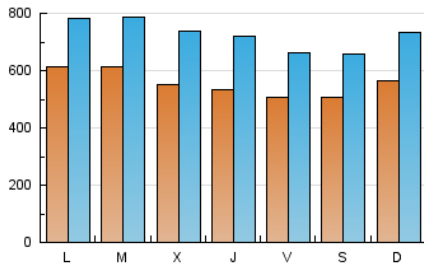

4. Gráficas (Nacional e Internacional)

4.1 Por día de la semana (promedio)

N. únicos / Visitas (x 100)