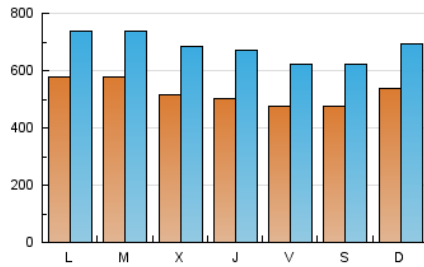

4. Gráficas (Nacional)

4.1 Por día de la semana (promedio)

N. únicos / Visitas (x 100)