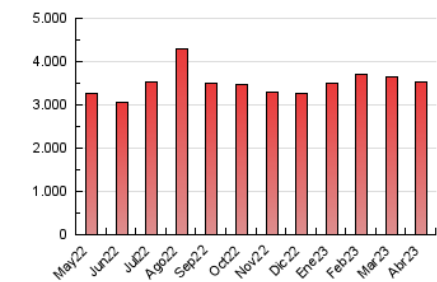

#### 3. Por día del mes (Nacional)

Día	N. únicos	Visitas	Páginas	Día	N. únicos	Visitas	Páginas	Día	N. únicos	Visitas	Páginas
<b>1</b>	53.545	72.408	123.950	<b>11</b>	51.394	65.307	124.950	<b>21</b>	54.711	71.968	130.321
<b>2</b>	45.417	61.025	105.178	<b>12</b>	50.108	66.735	128.812	<b>22</b>	41.232	55.501	94.686
<b>3</b>	39.853	52.871	97.005	<b>13</b>	45.256	60.329	116.114	<b>23</b>	53.331	72.338	127.233
<b>4</b>	37.686	49.979	91.898	<b>14</b>	44.627	59.800	117.435	<b>24</b>	89.037	112.168	174.574
<b>5</b>	38.830	51.786	96.684	<b>15</b>	36.289	49.177	89.683	<b>25</b>	90.185	110.960	172.440
<b>6</b>	27.980	36.456	65.552	<b>16</b>	42.027	56.041	98.188	<b>26</b>	61.872	81.072	142.997
<b>7</b>	29.602	37.152	62.956	<b>17</b>	47.549	62.350	113.073	<b>27</b>	67.901	92.905	158.656
<b>8</b>	59.577	70.893	104.707	<b>18</b>	52.141	69.034	124.379	<b>28</b>	61.282	80.494	135.456
<b>9</b>	77.319	87.458	127.214	<b>19</b>	55.262	74.729	132.011	<b>29</b>	48.079	62.362	104.797
<b>10</b>	54.281	67.088	113.816	<b>20</b>	60.212	79.546	142.225	<b>30</b>	50.505	69.434	119.687

### 4.1 Por día de la semana (promedio)

N. únicos / Visitas (x 100)

Páginas (x 100)

### 4.2 Por franja horaria (promedio)

Visitas\_ (x 1000)

Páginas (x 1000)

### 4.3 Por meses

N. únicos / Visitas (x 1000)

Páginas (x 1000)