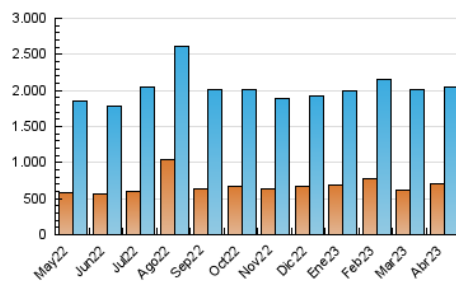

#### 3. Por día del mes (Nacional)

Día	N. únicos	Visitas	Páginas	Día	N. únicos	Visitas	Páginas	Día	N. únicos	Visitas	Páginas
<b>1</b>	53.545	72.408	123.950	<b>11</b>	51.394	65.307	124.950	<b>21</b>	54.711	71.968	130.321
<b>2</b>	45.417	61.025	105.178	<b>12</b>	50.108	66.735	128.812	<b>22</b>	41.232	55.501	94.686
<b>3</b>	39.853	52.871	97.005	<b>13</b>	45.256	60.329	116.114	<b>23</b>	53.331	72.338	127.233
<b>4</b>	37.686	49.979	91.898	<b>14</b>	44.627	59.800	117.435	<b>24</b>	89.037	112.168	174.574
<b>5</b>	38.830	51.786	96.684	<b>15</b>	36.289	49.177	89.683	<b>25</b>	90.185	110.960	172.440
<b>6</b>	27.980	36.456	65.552	<b>16</b>	42.027	56.041	98.188	<b>26</b>	61.872	81.072	142.997
<b>7</b>	29.602	37.152	62.956	<b>17</b>	47.549	62.350	113.073	<b>27</b>	67.901	92.905	158.656
<b>8</b>	59.577	70.893	104.707	<b>18</b>	52.141	69.034	124.379	<b>28</b>	61.282	80.494	135.456
<b>9</b>	77.319	87.458	127.214	<b>19</b>	55.262	74.729	132.011	<b>29</b>	48.079	62.362	104.797
<b>10</b>	54.281	67.088	113.816	<b>20</b>	60.212	79.546	142.225	<b>30</b>	50.505	69.434	119.687

### 4.1 Por día de la semana (promedio)

N. únicos / Visitas (x 100)

Páginas (x 100)

### 4.2 Por franja horaria (promedio)

Visitas\_ (x 1000)

Páginas (x 1000)

### 4.3 Por meses

N. únicos / Visitas (x 1000)

Páginas (x 1000)