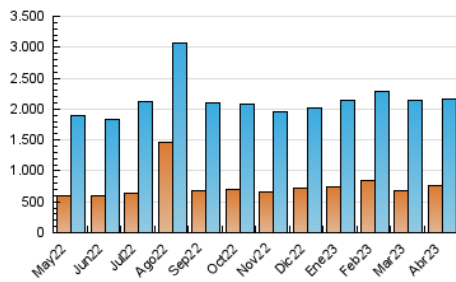

### 3. Por día del mes (Nacional e Internacional)

Día	N. únicos	Visitas	Páginas	Día	N. únicos	Visitas	Páginas	Día	N. únicos	Visitas	Páginas
1	58.055	78.721	134.575	11	55.268	70.797	134.568	21	57.951	76.317	138.031
2	48.911	65.740	113.314	12	54.124	72.321	139.207	22	42.903	57.919	99.129
3	42.851	57.221	104.653	13	49.107	65.425	125.415	23	55.710	76.076	133.942
4	40.529	53.951	98.580	14	47.689	64.165	125.947	24	92.902	117.625	183.840
5	41.704	55.657	103.831	15	38.976	53.159	96.906	25	93.409	115.507	180.494
6	30.262	39.689	71.197	16	44.690	59.781	104.999	26	65.469	86.126	151.949
7	31.910	40.318	68.491	17	50.706	66.787	120.990	27	71.087	97.388	166.892
8	62.142	74.309	110.580	18	56.144	74.577	133.597	28	64.440	84.571	142.794
9	80.067	91.369	133.634	19	59.141	80.355	141.466	29	50.633	65.867	111.318
10	58.003	71.870	122.521	20	63.743	84.761	151.115	30	53.213	73.281	127.451

#### 4.1 Por día de la semana (promedio)

N. únicos / Visitas (x 100)

Páginas (x 100)

#### 4.2 Por franja horaria (promedio)

Visitas\_ (x 1000)

Páginas (x 1000)

#### 4.3 Por meses

N. únicos / Visitas (x 1000)

Páginas (x 1000)