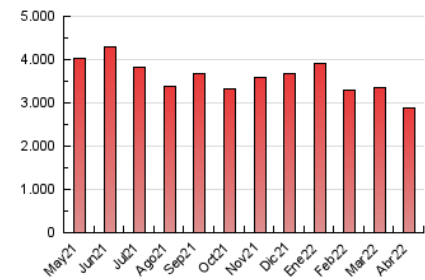

Páginas (x 1000)