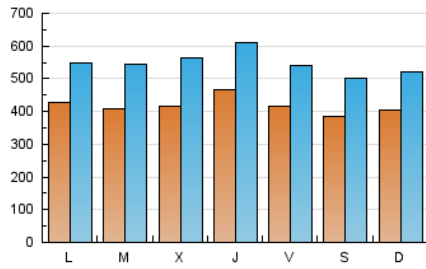

1. Cifras totales y promedios (Nacional e Internacional)

MES - AÑO	NAVEGADORES UNICOS	VISITAS	PAGINAS
Abril - 2022	530.683	1.636.275	2.885.527
PROMEDIO DIARIO	41.645	54.543	96.184
PROMEDIO LUNES-VIERNES	42.614	55.972	99.792
PROMEDIO SABADO-DOMINGO	39.384	51.208	87.766
PAGINAS / VISITAS	1,76		
DURACION MEDIA VISITAS	0:02:13		
DURACION MEDIA PAGINAS	0:02:54		

2. Secciones (Nacional e Internacional)

	PAGINAS	%
HOME	682.415	23.65 %
RESTO	2.203.112	76.35 %

3. Por día del mes (Nacional e Internacional)

Día	N. únicos	Visitas	Páginas	Día	N. únicos	Visitas	Páginas	Día	N. únicos	Visitas	Páginas
1	45.255	59.673	102.446	11	44.617	59.894	111.256	21	44.948	58.664	105.630
2	44.635	60.131	102.991	12	39.127	53.587	96.277	22	39.319	50.482	91.201
3	43.052	56.380	98.803	13	44.930	60.539	105.544	23	36.541	48.777	86.994
4	42.307	54.644	101.156	14	43.605	56.602	93.293	24	39.341	51.154	91.076
5	41.927	53.408	95.906	15	38.268	48.403	78.502	25	41.463	52.762	97.693
6	39.370	54.061	99.073	16	31.008	39.599	67.513	26	39.288	52.928	96.240
7	47.577	63.120	113.778	17	34.939	44.153	72.814	27	41.232	54.172	99.392
8	36.371	47.129	87.501	18	42.623	52.361	86.354	28	50.126	65.080	114.127
9	39.760	51.120	82.415	19	42.825	57.537	103.831	29	48.994	64.208	110.743
10	43.739	57.391	100.788	20	40.725	56.149	105.687	30	41.444	52.167	86.503

4. Gráficas (Nacional e Internacional)

4.1 Por día de la semana (promedio)

N. únicos / Visitas (x 100)

Páginas (x 100)

4.2 Por franja horaria (promedio)

Visitas (x 1000)

Páginas (x 1000)

4.3 Por meses