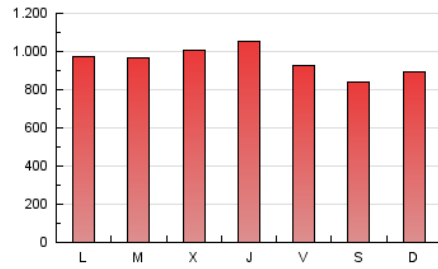

1. Cifras totales y promedios (Nacional)

MES - AÑO	NAVEGADORES UNICOS	VISITAS	PAGINAS
Abril - 2022	507.966	1.604.455	2.838.971
PROMEDIO DIARIO	40.717	53.482	94.632
PROMEDIO LUNES-VIERNES	41.657	54.875	98.168
PROMEDIO SABADO-DOMINGO	38.523	50.231	86.381
PAGINAS / VISITAS	1,77		
DURACION MEDIA VISITAS	0:02:13		
DURACION MEDIA PAGINAS	0:02:53		

2. Secciones (Nacional)

	PAGINAS	%
HOME	672.302	23.68 %
RESTO	2.166.669	76.32 %

3. Por día del mes (Nacional)

Día	N. únicos	Visitas	Páginas	Día	N. únicos	Visitas	Páginas	Día	N. únicos	Visitas	Páginas
1	44.096	58.370	100.650	11	43.715	58.744	109.415	21	43.981	57.594	103.990
2	43.827	59.047	101.521	12	38.255	52.460	94.666	22	38.454	49.422	89.478
3	42.076	55.322	97.308	13	43.998	59.458	103.903	23	35.662	47.779	85.637
4	41.223	53.302	99.277	14	42.594	55.535	91.787	24	38.533	50.216	89.756
5	41.050	52.392	94.421	15	37.264	47.312	76.914	25	40.397	51.654	96.100
6	38.492	53.009	97.527	16	30.105	38.589	66.032	26	38.414	51.988	94.926
7	46.645	61.943	112.088	17	34.085	43.193	71.458	27	40.394	53.246	97.943
8	35.457	46.157	86.057	18	41.763	51.332	84.910	28	49.246	64.058	112.512
9	39.014	50.294	81.166	19	41.963	56.505	102.281	29	48.154	63.244	109.358
10	42.852	56.371	99.335	20	39.251	54.654	103.335	30	40.553	51.265	85.220

4. Gráficas (Nacional)

4.1 Por día de la semana (promedio)

N. únicos / Visitas (x 100)

Páginas (x 100)

4.2 Por franja horaria (promedio)

Visitas_ (x 1000)

Páginas (x 1000)

4.3 Por meses