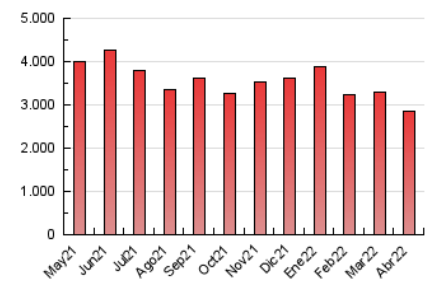

Páginas (x 1000)