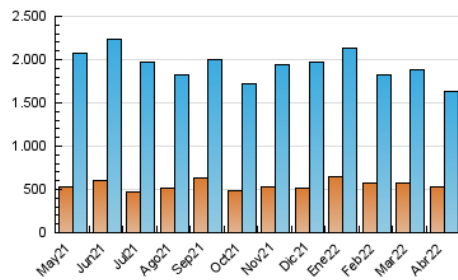

4.3 Por meses

N. únicos / Visitas (x 1000)