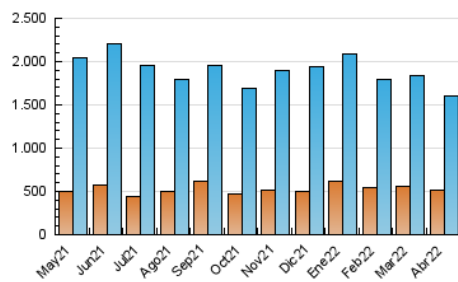

4.3 Por meses

N. únicos / Visitas (x 1000)