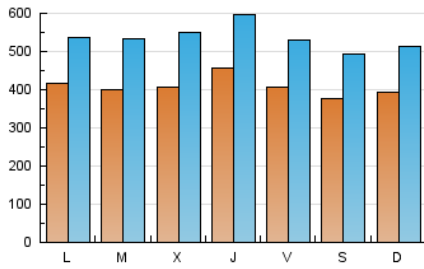

1. Cifras totales y promedios (Nacional)

MES - AÑO	NAVEGADORES UNICOS	VISITAS	PAGINAS
Abril - 2022	507.966	1.604.455	2.838.971
PROMEDIO DIARIO	40.717	53.482	94.632
PROMEDIO LUNES-VIERNES	41.657	54.875	98.168
PROMEDIO SABADO-DOMINGO	38.523	50.231	86.381
PAGINAS / VISITAS	1,77		
DURACION MEDIA VISITAS	0:02:13		
DURACION MEDIA PAGINAS	0:02:53		

2. Secciones (Nacional)

	PAGINAS	%
HOME	672.302	23.68 %
RESTO	2.166.669	76.32 %

3. Por día del mes (Nacional)

Día	N. únicos	Visitas	Páginas	Día	N. únicos	Visitas	Páginas	Día	N. únicos	Visitas	Páginas
1	44.096	58.370	100.650	11	43.715	58.744	109.415	21	43.981	57.594	103.990
2	43.827	59.047	101.521	12	38.255	52.460	94.666	22	38.454	49.422	89.478
3	42.076	55.322	97.308	13	43.998	59.458	103.903	23	35.662	47.779	85.637
4	41.223	53.302	99.277	14	42.594	55.535	91.787	24	38.533	50.216	89.756
5	41.050	52.392	94.421	15	37.264	47.312	76.914	25	40.397	51.654	96.100
6	38.492	53.009	97.527	16	30.105	38.589	66.032	26	38.414	51.988	94.926
7	46.645	61.943	112.088	17	34.085	43.193	71.458	27	40.394	53.246	97.943
8	35.457	46.157	86.057	18	41.763	51.332	84.910	28	49.246	64.058	112.512
9	39.014	50.294	81.166	19	41.963	56.505	102.281	29	48.154	63.244	109.358
10	42.852	56.371	99.335	20	39.251	54.654	103.335	30	40.553	51.265	85.220

4. Gráficas (Nacional)

4.1 Por día de la semana (promedio)

N. únicos / Visitas (x 100)

Páginas (x 100)

4.2 Por franja horaria (promedio)

Visitas_ (x 1000)

Páginas (x 1000)

4.3 Por meses