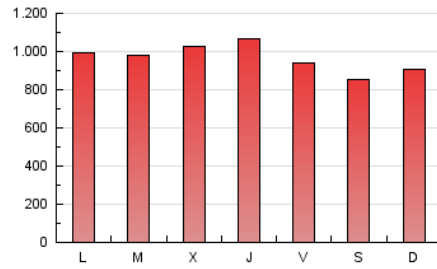

1. Cifras totales y promedios (Nacional e Internacional)

MES - AÑO	NAVEGADORES UNICOS	VISITAS	PAGINAS
Abril - 2022	530.683	1.636.275	2.885.527
PROMEDIO DIARIO	41.645	54.543	96.184
PROMEDIO LUNES-VIERNES	42.614	55.972	99.792
PROMEDIO SABADO-DOMINGO	39.384	51.208	87.766
PAGINAS / VISITAS	1,76		
DURACION MEDIA VISITAS	0:02:13		
DURACION MEDIA PAGINAS	0:02:54		

2. Secciones (Nacional e Internacional)

	PAGINAS	%
HOME	682.415	23.65 %
RESTO	2.203.112	76.35 %

3. Por día del mes (Nacional e Internacional)

Día	N. únicos	Visitas	Páginas	Día	N. únicos	Visitas	Páginas	Día	N. únicos	Visitas	Páginas
1	45.255	59.673	102.446	11	44.617	59.894	111.256	21	44.948	58.664	105.630
2	44.635	60.131	102.991	12	39.127	53.587	96.277	22	39.319	50.482	91.201
3	43.052	56.380	98.803	13	44.930	60.539	105.544	23	36.541	48.777	86.994
4	42.307	54.644	101.156	14	43.605	56.602	93.293	24	39.341	51.154	91.076
5	41.927	53.408	95.906	15	38.268	48.403	78.502	25	41.463	52.762	97.693
6	39.370	54.061	99.073	16	31.008	39.599	67.513	26	39.288	52.928	96.240
7	47.577	63.120	113.778	17	34.939	44.153	72.814	27	41.232	54.172	99.392
8	36.371	47.129	87.501	18	42.623	52.361	86.354	28	50.126	65.080	114.127
9	39.760	51.120	82.415	19	42.825	57.537	103.831	29	48.994	64.208	110.743
10	43.739	57.391	100.788	20	40.725	56.149	105.687	30	41.444	52.167	86.503

4. Gráficas (Nacional e Internacional)

4.1 Por día de la semana (promedio)

N. únicos / Visitas (x 100)

Páginas (x 100)

4.2 Por franja horaria (promedio)

Visitas (x 1000)

Páginas (x 1000)

4.3 Por meses