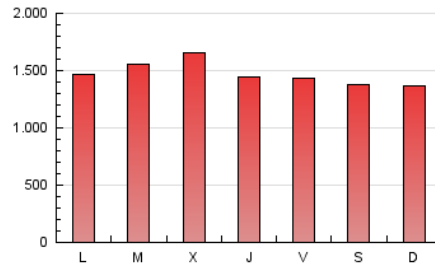

1. Cifras totales y promedios (Nacional e Internacional)

MES - AÑO	NAVEGADORES UNICOS	VISITAS	PAGINAS
Abril - 2021	510.740	2.191.906	4.407.121
PROMEDIO DIARIO	49.115	73.064	146.904
PROMEDIO LUNES-VIERNES	50.045	74.832	150.577
PROMEDIO SABADO-DOMINGO	46.557	68.199	136.804
PAGINAS / VISITAS	2,01		
DURACION MEDIA VISITAS	0:02:38		
DURACION MEDIA PAGINAS	0:02:36		

2. Secciones (Nacional e Internacional)

	PAGINAS	%
HOME	1.102.493	25.02 %
RESTO	3.304.628	74.98 %

3. Por día del mes (Nacional e Internacional)

Día	N. únicos	Visitas	Páginas	Día	N. únicos	Visitas	Páginas	Día	N. únicos	Visitas	Páginas
1	39.451	55.934	107.355	11	45.700	66.789	134.249	21	61.766	94.680	192.214
2	39.107	57.221	112.178	12	47.888	72.096	148.641	22	61.948	96.451	201.216
3	46.768	69.135	138.277	13	44.525	66.978	138.607	23	55.731	88.578	192.221
4	34.582	49.434	100.085	14	54.969	82.624	162.011	24	44.976	68.310	143.936
5	39.311	56.984	116.680	15	45.092	65.974	132.239	25	51.323	72.550	135.093
6	44.452	67.301	131.609	16	50.457	75.811	148.285	26	60.489	86.209	164.987
7	40.429	60.412	123.286	17	54.969	80.373	155.501	27	57.030	86.008	181.143
8	41.834	64.011	123.748	18	56.536	83.872	175.343	28	59.177	89.396	184.254
9	50.293	75.345	141.338	19	55.013	78.126	155.696	29	54.452	80.913	159.553
10	37.605	55.129	111.948	20	54.531	84.460	172.538	30	43.043	60.802	122.890

4. Gráficas (Nacional e Internacional)

4.1 Por día de la semana (promedio)

N. únicos / Visitas (x 100)

Páginas (x 100)

4.2 Por franja horaria (promedio)

Visitas (x 1000)

Páginas (x 1000)

4.3 Por meses