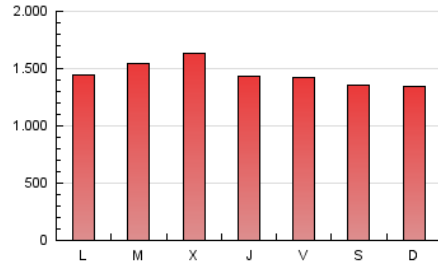

1. Cifras totales y promedios (Nacional)

MES - AÑO	NAVEGADORES UNICOS	VISITAS	PAGINAS
Abril - 2021	491.230	2.163.268	4.361.013
PROMEDIO DIARIO	48.311	72.109	145.367
PROMEDIO LUNES-VIERNES	49.228	73.848	148.981
PROMEDIO SABADO-DOMINGO	45.791	67.325	135.430
PAGINAS / VISITAS	2,02		
DURACION MEDIA VISITAS	0:02:38		
DURACION MEDIA PAGINAS	0:02:36		

2. Secciones (Nacional)

	PAGINAS	%
HOME	1.090.714	25.01 %
RESTO	3.270.299	74.99 %

3. Por día del mes (Nacional)

Día	N. únicos	Visitas	Páginas	Día	N. únicos	Visitas	Páginas	Día	N. únicos	Visitas	Páginas
1	38.863	55.242	106.323	11	45.083	66.004	132.868	21	60.446	93.128	189.500
2	38.430	56.448	111.038	12	46.964	71.065	146.848	22	61.013	95.234	199.371
3	45.918	68.247	136.862	13	43.820	66.018	136.849	23	54.716	87.359	190.126
4	33.962	48.723	99.054	14	54.154	81.586	160.193	24	44.183	67.379	142.437
5	38.735	56.248	115.636	15	44.271	64.938	130.571	25	50.715	71.774	133.951
6	43.823	66.494	130.349	16	49.654	74.836	146.722	26	59.551	85.059	163.192
7	39.765	59.648	122.077	17	53.987	79.248	153.876	27	56.113	84.919	179.307
8	41.342	63.257	122.636	18	55.518	82.769	173.529	28	58.332	88.439	182.728
9	49.553	74.544	139.992	19	53.937	76.922	153.731	29	53.449	79.845	157.913
10	36.965	54.459	110.861	20	53.665	83.418	170.806	30	42.412	60.018	121.667

4. Gráficas (Nacional)

4.1 Por día de la semana (promedio)

N. únicos / Visitas (x 100)

Páginas (x 100)

4.2 Por franja horaria (promedio)

Visitas (x 1000)

Páginas (x 1000)

4.3 Por meses