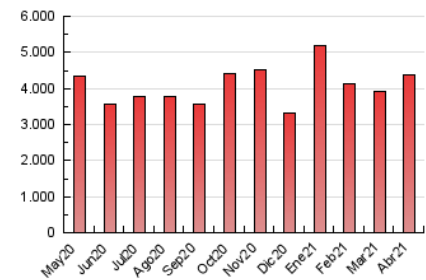

Páginas (x 1000)