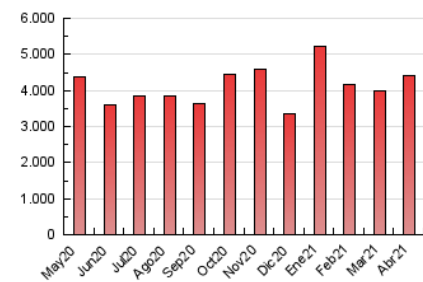

Páginas (x 1000)