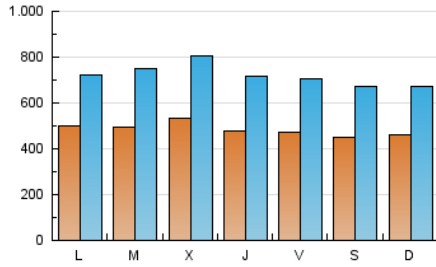

1. Cifras totales y promedios (Nacional)

MES - AÑO	NAVEGADORES UNICOS	VISITAS	PAGINAS
Abril - 2021	491.230	2.163.268	4.361.013
PROMEDIO DIARIO	48.311	72.109	145.367
PROMEDIO LUNES-VIERNES	49.228	73.848	148.981
PROMEDIO SABADO-DOMINGO	45.791	67.325	135.430
PAGINAS / VISITAS	2,02		
DURACION MEDIA VISITAS	0:02:38		
DURACION MEDIA PAGINAS	0:02:36		

2. Secciones (Nacional)

	PAGINAS	%
HOME	1.090.714	25.01 %
RESTO	3.270.299	74.99 %

3. Por día del mes (Nacional)

Día	N. únicos	Visitas	Páginas	Día	N. únicos	Visitas	Páginas	Día	N. únicos	Visitas	Páginas
1	38.863	55.242	106.323	11	45.083	66.004	132.868	21	60.446	93.128	189.500
2	38.430	56.448	111.038	12	46.964	71.065	146.848	22	61.013	95.234	199.371
3	45.918	68.247	136.862	13	43.820	66.018	136.849	23	54.716	87.359	190.126
4	33.962	48.723	99.054	14	54.154	81.586	160.193	24	44.183	67.379	142.437
5	38.735	56.248	115.636	15	44.271	64.938	130.571	25	50.715	71.774	133.951
6	43.823	66.494	130.349	16	49.654	74.836	146.722	26	59.551	85.059	163.192
7	39.765	59.648	122.077	17	53.987	79.248	153.876	27	56.113	84.919	179.307
8	41.342	63.257	122.636	18	55.518	82.769	173.529	28	58.332	88.439	182.728
9	49.553	74.544	139.992	19	53.937	76.922	153.731	29	53.449	79.845	157.913
10	36.965	54.459	110.861	20	53.665	83.418	170.806	30	42.412	60.018	121.667

4. Gráficas (Nacional)

4.1 Por día de la semana (promedio)

N. únicos / Visitas (x 100)

Páginas (x 100)

4.2 Por franja horaria (promedio)

Visitas (x 1000)

Páginas (x 1000)

4.3 Por meses