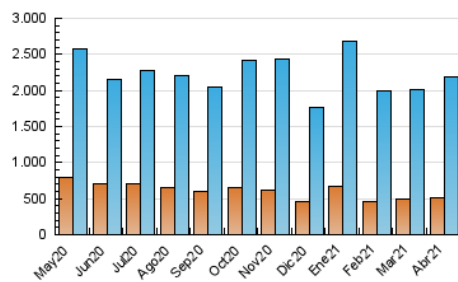

4.3 Por meses

N. únicos / Visitas (x 1000)