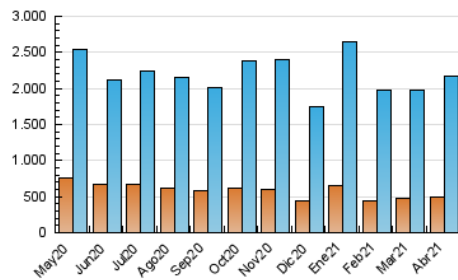

4.3 Por meses

N. únicos / Visitas (x 1000)