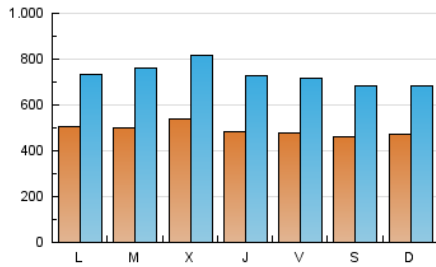

1. Cifras totales y promedios (Nacional e Internacional)

MES - AÑO	NAVEGADORES UNICOS	VISITAS	PAGINAS
Abril - 2021	510.740	2.191.906	4.407.121
PROMEDIO DIARIO	49.115	73.064	146.904
PROMEDIO LUNES-VIERNES	50.045	74.832	150.577
PROMEDIO SABADO-DOMINGO	46.557	68.199	136.804
PAGINAS / VISITAS	2,01		
DURACION MEDIA VISITAS	0:02:38		
DURACION MEDIA PAGINAS	0:02:36		

2. Secciones (Nacional e Internacional)

	PAGINAS	%
HOME	1.102.493	25.02 %
RESTO	3.304.628	74.98 %

3. Por día del mes (Nacional e Internacional)

Día	N. únicos	Visitas	Páginas	Día	N. únicos	Visitas	Páginas	Día	N. únicos	Visitas	Páginas
1	39.451	55.934	107.355	11	45.700	66.789	134.249	21	61.766	94.680	192.214
2	39.107	57.221	112.178	12	47.888	72.096	148.641	22	61.948	96.451	201.216
3	46.768	69.135	138.277	13	44.525	66.978	138.607	23	55.731	88.578	192.221
4	34.582	49.434	100.085	14	54.969	82.624	162.011	24	44.976	68.310	143.936
5	39.311	56.984	116.680	15	45.092	65.974	132.239	25	51.323	72.550	135.093
6	44.452	67.301	131.609	16	50.457	75.811	148.285	26	60.489	86.209	164.987
7	40.429	60.412	123.286	17	54.969	80.373	155.501	27	57.030	86.008	181.143
8	41.834	64.011	123.748	18	56.536	83.872	175.343	28	59.177	89.396	184.254
9	50.293	75.345	141.338	19	55.013	78.126	155.696	29	54.452	80.913	159.553
10	37.605	55.129	111.948	20	54.531	84.460	172.538	30	43.043	60.802	122.890

4. Gráficas (Nacional e Internacional)

4.1 Por día de la semana (promedio)

N. únicos / Visitas (x 100)

Páginas (x 100)

4.2 Por franja horaria (promedio)

Visitas (x 1000)

Páginas (x 1000)

4.3 Por meses