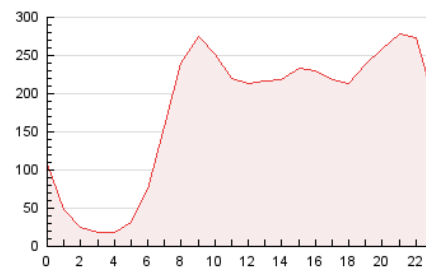

2. Secciones (Nacional e Internacional)

	PAGINAS	%
HOME	1.047.472	24.59 %
RESTO	3.211.555	75.41 %

3. Por día del mes (Nacional e Internacional)

Día	N. únicos	Visitas	Páginas	Día	N. únicos	Visitas	Páginas	Día	N. únicos	Visitas	Páginas
1	50.606	67.749	124.059	11	58.706	77.026	138.248	21	53.030	69.677	129.301
2	68.815	94.503	171.334	12	54.135	70.640	135.725	22	44.481	60.531	110.331
3	58.000	76.554	137.978	13	64.599	89.075	158.984	23	53.140	70.960	127.805
4	51.410	66.815	119.591	14	63.067	83.886	142.805	24	64.673	85.576	157.962
5	64.323	87.901	152.416	15	49.941	67.704	116.230	25	60.892	79.801	144.984
6	59.544	80.174	138.763	16	54.155	75.129	128.197	26	53.538	72.254	130.135
7	47.768	63.242	114.202	17	64.770	86.126	150.621	27	49.726	65.584	119.669
8	52.617	71.290	130.345	18	88.382	116.351	194.153	28	56.020	71.657	127.265
9	57.762	82.683	147.121	19	60.987	81.472	146.992	29	49.278	62.823	107.734
10	69.323	93.961	164.971	20	80.698	103.725	170.595	30	48.884	62.483	109.116
								31	46.456	58.661	111.395

4. Gráficas (Nacional e Internacional)

4.1 Por día de la semana (promedio)

N. únicos / Visitas (x 100)

Páginas (x 100)

4.2 Por franja horaria (promedio)

Visitas_ (x 1000)

Páginas (x 1000)

4.3 Por meses