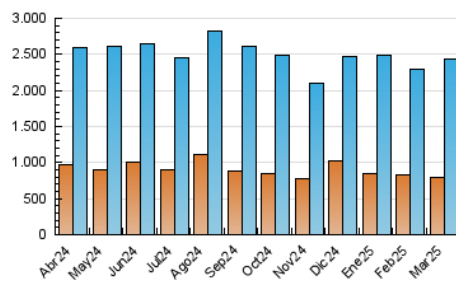

4.3 Por meses

N. únicos / Visitas (x 1000)