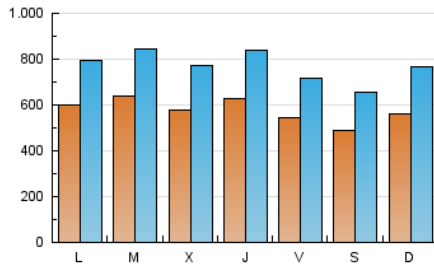

1. Cifras totales y promedios (Nacional)

MES - AÑO	NAVEGADORES UNICOS	VISITAS	PAGINAS
Marzo - 2025	781.230	2.405.131	4.222.326
PROMEDIO DIARIO	57.430	76.581	136.204
PROMEDIO LUNES-VIERNES	59.838	79.277	141.007
PROMEDIO SABADO-DOMINGO	52.375	70.920	126.118
PAGINAS / VISITAS	1,78		
DURACION MEDIA VISITAS	0:03:08		
TIEMPO INTERACCIÓN MEDIO	0:02:48		

2. Secciones (Nacional)

	PAGINAS	%
HOME	1.037.863	24.58 %
RESTO	3.184.463	75.42 %

3. Por día del mes (Nacional)

Día	N. únicos	Visitas	Páginas	Día	N. únicos	Visitas	Páginas	Día	N. únicos	Visitas	Páginas
1	49.951	66.811	122.911	11	58.193	76.355	137.111	21	52.467	69.166	128.280
2	68.038	93.541	169.747	12	53.537	70.074	134.694	22	44.055	59.969	109.425
3	57.230	75.968	136.653	13	63.923	88.417	157.698	23	52.606	70.522	126.782
4	50.791	66.132	118.314	14	62.363	83.292	141.504	24	64.051	84.862	156.675
5	63.773	86.932	151.232	15	49.434	67.237	115.162	25	60.140	79.078	143.775
6	58.886	79.101	137.628	16	53.670	74.657	127.040	26	52.950	71.272	128.946
7	47.304	62.582	113.217	17	63.866	85.400	149.060	27	49.122	64.761	118.571
8	51.930	70.787	129.377	18	87.483	115.700	192.674	28	55.296	70.727	125.956
9	57.273	81.885	146.075	19	60.476	80.655	145.806	29	48.416	61.802	106.475
10	68.773	93.126	163.681	20	80.064	103.009	169.409	30	48.378	61.993	108.185
								31	45.905	58.203	110.263

4. Gráficas (Nacional)

4.1 Por día de la semana (promedio)

N. únicos / Visitas (x 100)

Páginas (x 100)

4.2 Por franja horaria (promedio)

Visitas_ (x 1000)

Páginas (x 1000)

4.3 Por meses