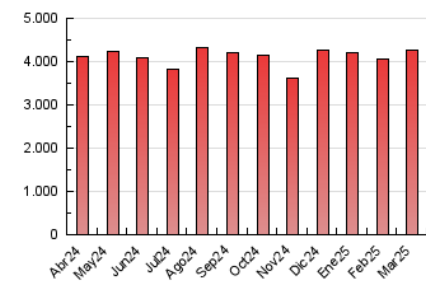

Páginas (x 1000)