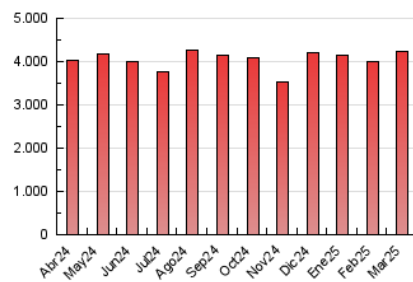

1. Cifras totales y promedios (Nacional)

MES - AÑO	NAVEGADORES UNICOS	VISITAS	PAGINAS
Marzo - 2025	781.230	2.405.131	4.222.326
PROMEDIO DIARIO	57.430	76.581	136.204
PROMEDIO LUNES-VIERNES	59.838	79.277	141.007
PROMEDIO SABADO-DOMINGO	52.375	70.920	126.118
PAGINAS / VISITAS	1,78		
DURACION MEDIA VISITAS	0:03:08		
TIEMPO INTERACCIÓN MEDIO	0:02:48		

2. Secciones (Nacional)

	PAGINAS	%
HOME	1.037.863	24.58 %
RESTO	3.184.463	75.42 %

3. Por día del mes (Nacional)

Día	N. únicos	Visitas	Páginas	Día	N. únicos	Visitas	Páginas	Día	N. únicos	Visitas	Páginas
1	49.951	66.811	122.911	11	58.193	76.355	137.111	21	52.467	69.166	128.280
2	68.038	93.541	169.747	12	53.537	70.074	134.694	22	44.055	59.969	109.425
3	57.230	75.968	136.653	13	63.923	88.417	157.698	23	52.606	70.522	126.782
4	50.791	66.132	118.314	14	62.363	83.292	141.504	24	64.051	84.862	156.675
5	63.773	86.932	151.232	15	49.434	67.237	115.162	25	60.140	79.078	143.775
6	58.886	79.101	137.628	16	53.670	74.657	127.040	26	52.950	71.272	128.946
7	47.304	62.582	113.217	17	63.866	85.400	149.060	27	49.122	64.761	118.571
8	51.930	70.787	129.377	18	87.483	115.700	192.674	28	55.296	70.727	125.956
9	57.273	81.885	146.075	19	60.476	80.655	145.806	29	48.416	61.802	106.475
10	68.773	93.126	163.681	20	80.064	103.009	169.409	30	48.378	61.993	108.185
								31	45.905	58.203	110.263

4. Gráficas (Nacional)

4.1 Por día de la semana (promedio)

N. únicos / Visitas (x 100)

Páginas (x 100)

4.2 Por franja horaria (promedio)

Visitas_ (x 1000)

Páginas (x 1000)

4.3 Por meses

N. únicos / Visitas (x 1000)

Páginas (x 1000)

5. Observaciones

Este Medio Electrónico de Comunicación ha sido medido por la herramienta Google Analytics de Google (GA4).

6. Definiciones básicas (Para más información ver Normas Técnicas para el Control de los Medios Electrónicos de Comunicación)