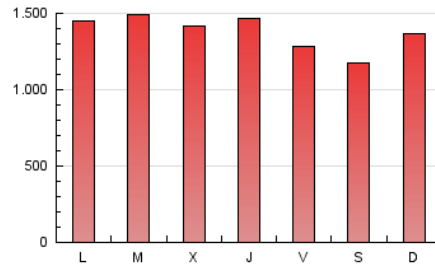

1. Cifras totales y promedios (Nacional e Internacional)

MES - AÑO	NAVEGADORES UNICOS	VISITAS	PAGINAS
Marzo - 2025	794.355	2.428.230	4.259.027
PROMEDIO DIARIO	58.056	77.291	137.388
PROMEDIO LUNES-VIERNES	60.478	80.008	142.226
PROMEDIO SABADO-DOMINGO	52.968	71.586	127.227
PAGINAS / VISITAS	1,78		
DURACION MEDIA VISITAS	0:03:08		
TIEMPO INTERACCIÓN MEDIO	0:02:47		

2. Secciones (Nacional e Internacional)

	PAGINAS	%
HOME	1.047.472	24.59 %
RESTO	3.211.555	75.41 %

3. Por día del mes (Nacional e Internacional)

Día	N. únicos	Visitas	Páginas	Día	N. únicos	Visitas	Páginas	Día	N. únicos	Visitas	Páginas
1	50.606	67.749	124.059	11	58.706	77.026	138.248	21	53.030	69.677	129.301
2	68.815	94.503	171.334	12	54.135	70.640	135.725	22	44.481	60.531	110.331
3	58.000	76.554	137.978	13	64.599	89.075	158.984	23	53.140	70.960	127.805
4	51.410	66.815	119.591	14	63.067	83.886	142.805	24	64.673	85.576	157.962
5	64.323	87.901	152.416	15	49.941	67.704	116.230	25	60.892	79.801	144.984
6	59.544	80.174	138.763	16	54.155	75.129	128.197	26	53.538	72.254	130.135
7	47.768	63.242	114.202	17	64.770	86.126	150.621	27	49.726	65.584	119.669
8	52.617	71.290	130.345	18	88.382	116.351	194.153	28	56.020	71.657	127.265
9	57.762	82.683	147.121	19	60.987	81.472	146.992	29	49.278	62.823	107.734
10	69.323	93.961	164.971	20	80.698	103.725	170.595	30	48.884	62.483	109.116
								31	46.456	58.661	111.395

4. Gráficas (Nacional e Internacional)

4.1 Por día de la semana (promedio)

N. únicos / Visitas (x 100)

Páginas (x 100)

4.2 Por franja horaria (promedio)

Visitas_ (x 1000)

Páginas (x 1000)

4.3 Por meses