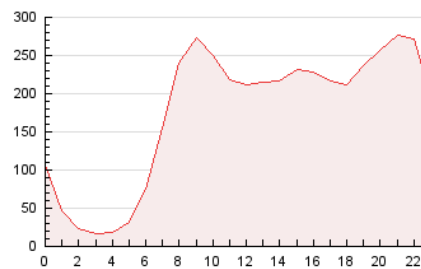

2. Secciones (Nacional)

	PAGINAS	%
HOME	1.037.863	24.58 %
RESTO	3.184.463	75.42 %

3. Por día del mes (Nacional)

Día	N. únicos	Visitas	Páginas	Día	N. únicos	Visitas	Páginas	Día	N. únicos	Visitas	Páginas
1	49.951	66.811	122.911	11	58.193	76.355	137.111	21	52.467	69.166	128.280
2	68.038	93.541	169.747	12	53.537	70.074	134.694	22	44.055	59.969	109.425
3	57.230	75.968	136.653	13	63.923	88.417	157.698	23	52.606	70.522	126.782
4	50.791	66.132	118.314	14	62.363	83.292	141.504	24	64.051	84.862	156.675
5	63.773	86.932	151.232	15	49.434	67.237	115.162	25	60.140	79.078	143.775
6	58.886	79.101	137.628	16	53.670	74.657	127.040	26	52.950	71.272	128.946
7	47.304	62.582	113.217	17	63.866	85.400	149.060	27	49.122	64.761	118.571
8	51.930	70.787	129.377	18	87.483	115.700	192.674	28	55.296	70.727	125.956
9	57.273	81.885	146.075	19	60.476	80.655	145.806	29	48.416	61.802	106.475
10	68.773	93.126	163.681	20	80.064	103.009	169.409	30	48.378	61.993	108.185
								31	45.905	58.203	110.263

4. Gráficas (Nacional)

4.1 Por día de la semana (promedio)

N. únicos / Visitas (x 100)

Páginas (x 100)

4.2 Por franja horaria (promedio)

Visitas_ (x 1000)

Páginas (x 1000)

4.3 Por meses

N. únicos / Visitas (x 1000)

Páginas (x 1000)

5. Observaciones

Este Medio Electrónico de Comunicación ha sido medido por la herramienta Google Analytics de Google (GA4).

6. Definiciones básicas (Para más información ver Normas Técnicas para el Control de los Medios Electrónicos de Comunicación)