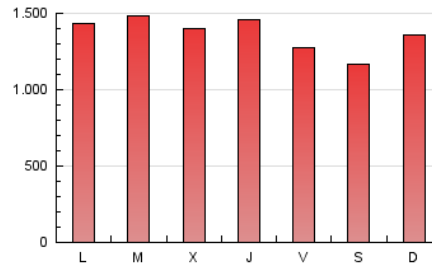

1. Cifras totales y promedios (Nacional)

MES - AÑO	NAVEGADORES UNICOS	VISITAS	PAGINAS
Marzo - 2025	781.230	2.405.131	4.222.326
PROMEDIO DIARIO	57.430	76.581	136.204
PROMEDIO LUNES-VIERNES	59.838	79.277	141.007
PROMEDIO SABADO-DOMINGO	52.375	70.920	126.118
PAGINAS / VISITAS	1,78		
DURACION MEDIA VISITAS	0:03:08		
TIEMPO INTERACCIÓN MEDIO	0:02:48		

2. Secciones (Nacional)

	PAGINAS	%
HOME	1.037.863	24.58 %
RESTO	3.184.463	75.42 %

3. Por día del mes (Nacional)

Día	N. únicos	Visitas	Páginas	Día	N. únicos	Visitas	Páginas	Día	N. únicos	Visitas	Páginas
1	49.951	66.811	122.911	11	58.193	76.355	137.111	21	52.467	69.166	128.280
2	68.038	93.541	169.747	12	53.537	70.074	134.694	22	44.055	59.969	109.425
3	57.230	75.968	136.653	13	63.923	88.417	157.698	23	52.606	70.522	126.782
4	50.791	66.132	118.314	14	62.363	83.292	141.504	24	64.051	84.862	156.675
5	63.773	86.932	151.232	15	49.434	67.237	115.162	25	60.140	79.078	143.775
6	58.886	79.101	137.628	16	53.670	74.657	127.040	26	52.950	71.272	128.946
7	47.304	62.582	113.217	17	63.866	85.400	149.060	27	49.122	64.761	118.571
8	51.930	70.787	129.377	18	87.483	115.700	192.674	28	55.296	70.727	125.956
9	57.273	81.885	146.075	19	60.476	80.655	145.806	29	48.416	61.802	106.475
10	68.773	93.126	163.681	20	80.064	103.009	169.409	30	48.378	61.993	108.185
								31	45.905	58.203	110.263

4. Gráficas (Nacional)

4.1 Por día de la semana (promedio)

N. únicos / Visitas (x 100)

Páginas (x 100)

4.2 Por franja horaria (promedio)

Visitas_ (x 1000)

Páginas (x 1000)

4.3 Por meses