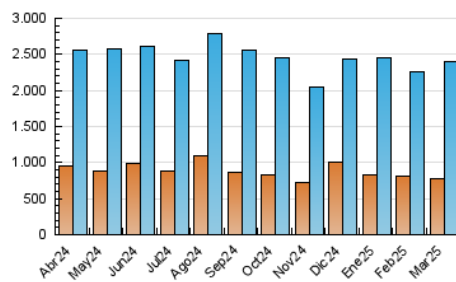

2. Secciones (Nacional)

	PAGINAS	%
HOME	1.037.863	24.58 %
RESTO	3.184.463	75.42 %

3. Por día del mes (Nacional)

Día	N. únicos	Visitas	Páginas	Día	N. únicos	Visitas	Páginas	Día	N. únicos	Visitas	Páginas
1	49.951	66.811	122.911	11	58.193	76.355	137.111	21	52.467	69.166	128.280
2	68.038	93.541	169.747	12	53.537	70.074	134.694	22	44.055	59.969	109.425
3	57.230	75.968	136.653	13	63.923	88.417	157.698	23	52.606	70.522	126.782
4	50.791	66.132	118.314	14	62.363	83.292	141.504	24	64.051	84.862	156.675
5	63.773	86.932	151.232	15	49.434	67.237	115.162	25	60.140	79.078	143.775
6	58.886	79.101	137.628	16	53.670	74.657	127.040	26	52.950	71.272	128.946
7	47.304	62.582	113.217	17	63.866	85.400	149.060	27	49.122	64.761	118.571
8	51.930	70.787	129.377	18	87.483	115.700	192.674	28	55.296	70.727	125.956
9	57.273	81.885	146.075	19	60.476	80.655	145.806	29	48.416	61.802	106.475
10	68.773	93.126	163.681	20	80.064	103.009	169.409	30	48.378	61.993	108.185
								31	45.905	58.203	110.263

4. Gráficas (Nacional)

4.1 Por día de la semana (promedio)

N. únicos / Visitas (x 100)

Páginas (x 100)

4.2 Por franja horaria (promedio)

Visitas_ (x 1000)

Páginas (x 1000)

4.3 Por meses

N. únicos / Visitas (x 1000)

Páginas (x 1000)

5. Observaciones

Este Medio Electrónico de Comunicación ha sido medido por la herramienta Google Analytics de Google (GA4).

6. Definiciones básicas (Para más información ver Normas Técnicas para el Control de los Medios Electrónicos de Comunicación)

Visita:

Una secuencia ininterrumpida de páginas servidas a un usuario válido. Si dicho usuario no realiza peticiones de páginas en un periodo de tiempo (30 min) la siguiente petición constituirá el inicio de una nueva visita.