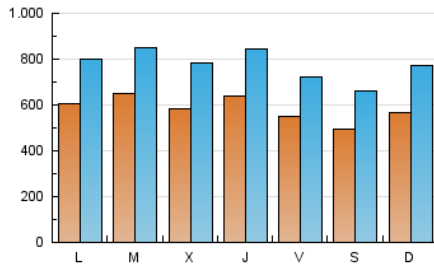

1. Cifras totales y promedios (Nacional e Internacional)

MES - AÑO	NAVEGADORES UNICOS	VISITAS	PAGINAS
Marzo - 2025	794.355	2.428.230	4.259.027
PROMEDIO DIARIO	58.056	77.291	137.388
PROMEDIO LUNES-VIERNES	60.478	80.008	142.226
PROMEDIO SABADO-DOMINGO	52.968	71.586	127.227
PAGINAS / VISITAS	1,78		
DURACION MEDIA VISITAS	0:03:08		
TIEMPO INTERACCIÓN MEDIO	0:02:47		

2. Secciones (Nacional e Internacional)

	PAGINAS	%
HOME	1.047.472	24.59 %
RESTO	3.211.555	75.41 %

3. Por día del mes (Nacional e Internacional)

Día	N. únicos	Visitas	Páginas	Día	N. únicos	Visitas	Páginas	Día	N. únicos	Visitas	Páginas
1	50.606	67.749	124.059	11	58.706	77.026	138.248	21	53.030	69.677	129.301
2	68.815	94.503	171.334	12	54.135	70.640	135.725	22	44.481	60.531	110.331
3	58.000	76.554	137.978	13	64.599	89.075	158.984	23	53.140	70.960	127.805
4	51.410	66.815	119.591	14	63.067	83.886	142.805	24	64.673	85.576	157.962
5	64.323	87.901	152.416	15	49.941	67.704	116.230	25	60.892	79.801	144.984
6	59.544	80.174	138.763	16	54.155	75.129	128.197	26	53.538	72.254	130.135
7	47.768	63.242	114.202	17	64.770	86.126	150.621	27	49.726	65.584	119.669
8	52.617	71.290	130.345	18	88.382	116.351	194.153	28	56.020	71.657	127.265
9	57.762	82.683	147.121	19	60.987	81.472	146.992	29	49.278	62.823	107.734
10	69.323	93.961	164.971	20	80.698	103.725	170.595	30	48.884	62.483	109.116
								31	46.456	58.661	111.395

4. Gráficas (Nacional e Internacional)

4.1 Por día de la semana (promedio)

N. únicos / Visitas (x 100)

Páginas (x 100)

4.2 Por franja horaria (promedio)

Visitas_ (x 1000)

Páginas (x 1000)

4.3 Por meses