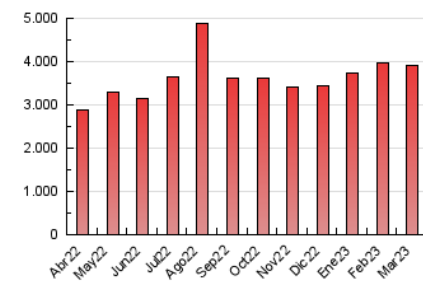

### 3. Por día del mes (Nacional e Internacional)

Día	N. únicos	Visitas	Páginas	Día	N. únicos	Visitas	Páginas	Día	N. únicos	Visitas	Páginas
1	86.713	116.210	206.660	11	40.423	52.820	94.250	21	45.779	62.405	116.611
2	58.646	76.110	153.860	12	41.351	56.989	104.498	22	59.416	76.771	132.845
3	69.186	94.713	174.393	13	45.628	62.861	119.556	23	54.839	71.165	125.770
4	54.399	73.487	130.127	14	54.824	71.612	128.874	24	51.372	67.227	122.049
5	52.944	71.781	124.802	15	51.481	67.975	124.471	25	47.399	62.873	107.374
6	62.084	83.756	155.334	16	49.228	63.567	114.815	26	49.500	65.832	114.707
7	58.387	76.285	138.371	17	41.282	55.171	100.737	27	46.527	62.082	117.856
8	49.798	66.607	123.444	18	31.704	41.636	74.697	28	51.181	69.760	125.101
9	54.016	72.694	133.774	19	38.820	51.750	95.027	29	64.664	87.834	159.079
10	57.872	74.899	130.044	20	42.325	55.212	106.358	30	51.843	69.301	129.894
								31	51.208	66.581	119.514

##### 4.1 Por día de la semana (promedio)

N. únicos / Visitas (x 100)

Páginas (x 100)

##### 4.2 Por franja horaria (promedio)

Visitas\_ (x 1000)

Páginas (x 1000)

##### 4.3 Por meses

N. únicos / Visitas (x 1000)

Páginas (x 1000)