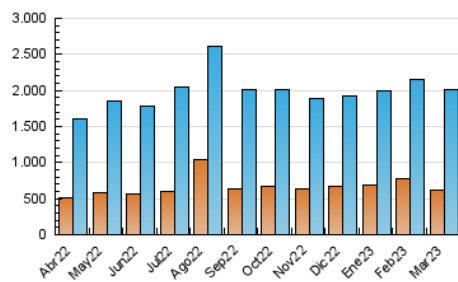

#### 3. Por día del mes (Nacional)

Día	N. únicos	Visitas	Páginas	Día	N. únicos	Visitas	Páginas	Día	N. únicos	Visitas	Páginas
<b>1</b>	81.280	108.886	194.215	<b>11</b>	37.804	48.882	87.084	<b>21</b>	42.613	57.889	108.470
<b>2</b>	54.995	71.058	144.700	<b>12</b>	38.606	53.053	96.964	<b>22</b>	55.849	71.899	124.376
<b>3</b>	64.890	89.067	163.858	<b>13</b>	42.587	58.745	111.983	<b>23</b>	51.437	66.609	117.610
<b>4</b>	51.135	69.011	122.002	<b>14</b>	51.476	67.055	120.496	<b>24</b>	48.318	63.004	114.244
<b>5</b>	50.453	68.021	117.745	<b>15</b>	48.638	63.635	116.394	<b>25</b>	44.745	59.230	100.517
<b>6</b>	58.082	78.091	145.123	<b>16</b>	46.075	59.334	107.153	<b>26</b>	46.902	62.158	107.551
<b>7</b>	54.674	71.156	129.298	<b>17</b>	38.416	51.314	94.141	<b>27</b>	43.496	57.875	110.151
<b>8</b>	46.463	61.922	115.126	<b>18</b>	29.421	38.386	68.546	<b>28</b>	47.832	64.980	116.858
<b>9</b>	50.273	67.888	124.966	<b>19</b>	36.173	48.153	88.197	<b>29</b>	60.582	82.198	149.102
<b>10</b>	54.179	69.579	120.699	<b>20</b>	39.191	50.960	98.652	<b>30</b>	48.139	64.410	121.056
								<b>31</b>	47.706	62.054	111.455

##### 4.1 Por día de la semana (promedio)

N. únicos / Visitas (x 100)

Páginas (x 100)

##### 4.2 Por franja horaria (promedio)

Visitas\_ (x 1000)

Páginas (x 1000)

##### 4.3 Por meses

N. únicos / Visitas (x 1000)

Páginas (x 1000)