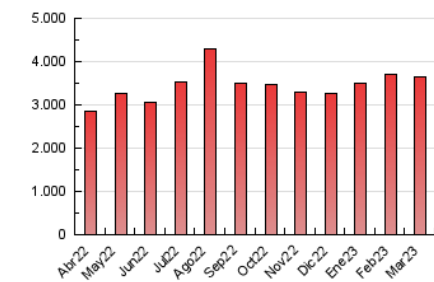

#### 3. Por día del mes (Nacional)

Día	N. únicos	Visitas	Páginas	Día	N. únicos	Visitas	Páginas	Día	N. únicos	Visitas	Páginas
<b>1</b>	81.280	108.886	194.215	<b>11</b>	37.804	48.882	87.084	<b>21</b>	42.613	57.889	108.470
<b>2</b>	54.995	71.058	144.700	<b>12</b>	38.606	53.053	96.964	<b>22</b>	55.849	71.899	124.376
<b>3</b>	64.890	89.067	163.858	<b>13</b>	42.587	58.745	111.983	<b>23</b>	51.437	66.609	117.610
<b>4</b>	51.135	69.011	122.002	<b>14</b>	51.476	67.055	120.496	<b>24</b>	48.318	63.004	114.244
<b>5</b>	50.453	68.021	117.745	<b>15</b>	48.638	63.635	116.394	<b>25</b>	44.745	59.230	100.517
<b>6</b>	58.082	78.091	145.123	<b>16</b>	46.075	59.334	107.153	<b>26</b>	46.902	62.158	107.551
<b>7</b>	54.674	71.156	129.298	<b>17</b>	38.416	51.314	94.141	<b>27</b>	43.496	57.875	110.151
<b>8</b>	46.463	61.922	115.126	<b>18</b>	29.421	38.386	68.546	<b>28</b>	47.832	64.980	116.858
<b>9</b>	50.273	67.888	124.966	<b>19</b>	36.173	48.153	88.197	<b>29</b>	60.582	82.198	149.102
<b>10</b>	54.179	69.579	120.699	<b>20</b>	39.191	50.960	98.652	<b>30</b>	48.139	64.410	121.056
								<b>31</b>	47.706	62.054	111.455

##### 4.1 Por día de la semana (promedio)

N. únicos / Visitas (x 100)

Páginas (x 100)

##### 4.2 Por franja horaria (promedio)

Visitas\_ (x 1000)

Páginas (x 1000)

##### 4.3 Por meses

N. únicos / Visitas (x 1000)

Páginas (x 1000)