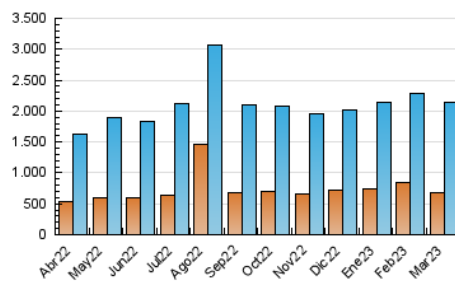

### 3. Por día del mes (Nacional e Internacional)

Día	N. únicos	Visitas	Páginas	Día	N. únicos	Visitas	Páginas	Día	N. únicos	Visitas	Páginas
1	86.713	116.210	206.660	11	40.423	52.820	94.250	21	45.779	62.405	116.611
2	58.646	76.110	153.860	12	41.351	56.989	104.498	22	59.416	76.771	132.845
3	69.186	94.713	174.393	13	45.628	62.861	119.556	23	54.839	71.165	125.770
4	54.399	73.487	130.127	14	54.824	71.612	128.874	24	51.372	67.227	122.049
5	52.944	71.781	124.802	15	51.481	67.975	124.471	25	47.399	62.873	107.374
6	62.084	83.756	155.334	16	49.228	63.567	114.815	26	49.500	65.832	114.707
7	58.387	76.285	138.371	17	41.282	55.171	100.737	27	46.527	62.082	117.856
8	49.798	66.607	123.444	18	31.704	41.636	74.697	28	51.181	69.760	125.101
9	54.016	72.694	133.774	19	38.820	51.750	95.027	29	64.664	87.834	159.079
10	57.872	74.899	130.044	20	42.325	55.212	106.358	30	51.843	69.301	129.894
								31	51.208	66.581	119.514

##### 4.1 Por día de la semana (promedio)

N. únicos / Visitas (x 100)

Páginas (x 100)

##### 4.2 Por franja horaria (promedio)

Visitas\_ (x 1000)

Páginas (x 1000)

##### 4.3 Por meses

N. únicos / Visitas (x 1000)

Páginas (x 1000)