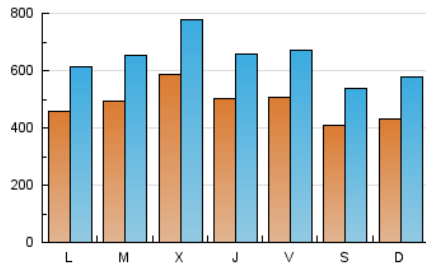

4. Gráficas (Nacional)

4.1 Por día de la semana (promedio)

N. únicos / Visitas (x 100)