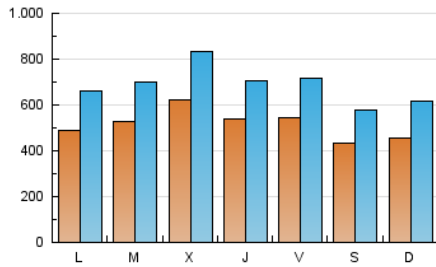

4. Gráficas (Nacional e Internacional)

4.1 Por día de la semana (promedio)

N. únicos / Visitas (x 100)