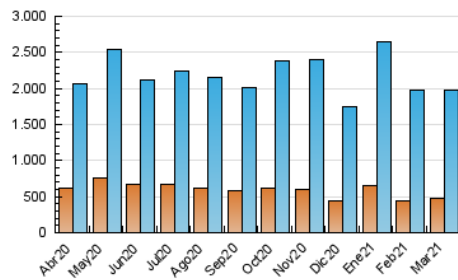

4.3 Por meses

N. únicos / Visitas (x 1000)