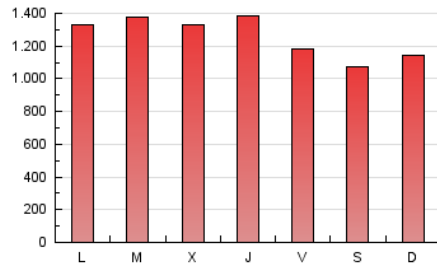

1. Cifras totales y promedios (Nacional)

MES - AÑO	NAVEGADORES UNICOS	VISITAS	PAGINAS
Marzo - 2021	476.842	1.974.006	3.930.099
PROMEDIO DIARIO	43.917	63.678	126.777
PROMEDIO LUNES-VIERNES	45.008	65.666	132.305
PROMEDIO SABADO-DOMINGO	40.778	57.962	110.887
PAGINAS / VISITAS	1,99		
DURACION MEDIA VISITAS	0:02:45		
DURACION MEDIA PAGINAS	0:02:47		

2. Secciones (Nacional)

	PAGINAS	%
HOME	1.026.003	26.11 %
RESTO	2.904.096	73.89 %

3. Por día del mes (Nacional)

Día	N. únicos	Visitas	Páginas	Día	N. únicos	Visitas	Páginas	Día	N. únicos	Visitas	Páginas
1	45.551	65.493	131.336	11	47.302	69.172	140.032	21	44.484	60.644	108.667
2	50.009	70.475	136.072	12	42.341	61.424	121.218	22	44.560	61.178	116.427
3	44.824	65.812	140.373	13	33.325	45.845	87.833	23	42.508	63.728	129.562
4	57.597	83.234	163.267	14	44.715	62.393	117.153	24	45.777	64.927	130.693
5	40.789	58.274	118.818	15	63.216	90.055	166.962	25	41.517	61.317	123.414
6	44.192	63.113	119.416	16	46.271	64.953	128.566	26	38.963	56.920	114.804
7	46.280	70.106	134.453	17	34.400	51.033	105.060	27	34.580	50.410	105.766
8	40.265	58.904	125.971	18	40.524	59.503	125.599	28	31.969	46.625	97.267
9	42.174	62.242	134.129	19	40.944	59.364	117.755	29	38.152	58.081	124.843
10	48.408	72.524	143.290	20	46.680	64.556	116.539	30	50.896	79.637	160.765
								31	48.204	72.064	144.049

4. Gráficas (Nacional)

4.1 Por día de la semana (promedio)

N. únicos / Visitas (x 100)

Páginas (x 100)

4.2 Por franja horaria (promedio)

Visitas (x 1000)

Páginas (x 1000)

4.3 Por meses