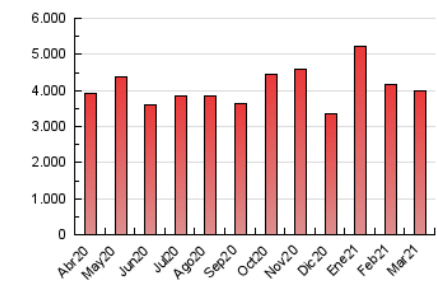

Páginas (x 1000)