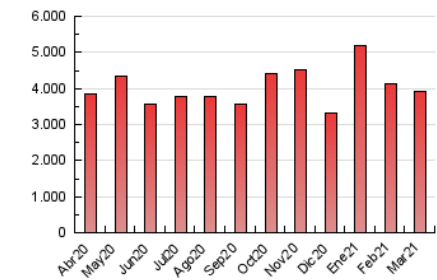

1. Cifras totales y promedios (Nacional)

MES - AÑO	NAVEGADORES UNICOS	VISITAS	PAGINAS
Marzo - 2021	476.842	1.974.006	3.930.099
PROMEDIO DIARIO	43.917	63.678	126.777
PROMEDIO LUNES-VIERNES	45.008	65.666	132.305
PROMEDIO SABADO-DOMINGO	40.778	57.962	110.887
PAGINAS / VISITAS	1,99		
DURACION MEDIA VISITAS	0:02:45		
DURACION MEDIA PAGINAS	0:02:47		

2. Secciones (Nacional)

	PAGINAS	%
HOME	1.026.003	26.11 %
RESTO	2.904.096	73.89 %

3. Por día del mes (Nacional)

Día	N. únicos	Visitas	Páginas	Día	N. únicos	Visitas	Páginas	Día	N. únicos	Visitas	Páginas
1	45.551	65.493	131.336	11	47.302	69.172	140.032	21	44.484	60.644	108.667
2	50.009	70.475	136.072	12	42.341	61.424	121.218	22	44.560	61.178	116.427
3	44.824	65.812	140.373	13	33.325	45.845	87.833	23	42.508	63.728	129.562
4	57.597	83.234	163.267	14	44.715	62.393	117.153	24	45.777	64.927	130.693
5	40.789	58.274	118.818	15	63.216	90.055	166.962	25	41.517	61.317	123.414
6	44.192	63.113	119.416	16	46.271	64.953	128.566	26	38.963	56.920	114.804
7	46.280	70.106	134.453	17	34.400	51.033	105.060	27	34.580	50.410	105.766
8	40.265	58.904	125.971	18	40.524	59.503	125.599	28	31.969	46.625	97.267
9	42.174	62.242	134.129	19	40.944	59.364	117.755	29	38.152	58.081	124.843
10	48.408	72.524	143.290	20	46.680	64.556	116.539	30	50.896	79.637	160.765
								31	48.204	72.064	144.049

4. Gráficas (Nacional)

4.1 Por día de la semana (promedio)

N. únicos / Visitas (x 100)

Páginas (x 100)

4.2 Por franja horaria (promedio)

Visitas (x 1000)

Páginas (x 1000)

4.3 Por meses

N. únicos / Visitas (x 1000)

Páginas (x 1000)

5. Observaciones

Este Medio Electrónico de Comunicación ha sido medido por la herramienta Google Analytics de Google

6. Definiciones básicas (Para más información ver Normas Técnicas para el Control de los Medios Electrónicos de Comunicación)