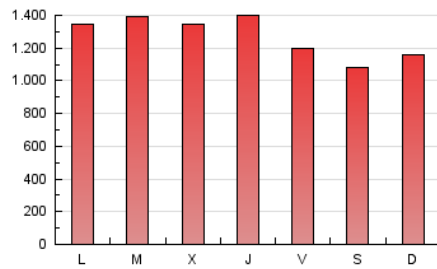

1. Cifras totales y promedios (Nacional e Internacional)

MES - AÑO	NAVEGADORES UNICOS	VISITAS	PAGINAS
Marzo - 2021	498.006	2.004.222	3.977.117
PROMEDIO DIARIO	44.771	64.652	128.294
PROMEDIO LUNES-VIERNES	45.921	66.708	133.939
PROMEDIO SABADO-DOMINGO	41.465	58.742	112.065
PAGINAS / VISITAS	1,98		
DURACION MEDIA VISITAS	0:02:45		
DURACION MEDIA PAGINAS	0:02:47		

2. Secciones (Nacional e Internacional)

	PAGINAS	%
HOME	1.037.555	26.09 %
RESTO	2.939.562	73.91 %

3. Por día del mes (Nacional e Internacional)

Día	N. únicos	Visitas	Páginas	Día	N. únicos	Visitas	Páginas	Día	N. únicos	Visitas	Páginas
1	46.251	66.366	132.872	11	48.242	70.166	141.543	21	45.502	61.671	110.138
2	50.788	71.414	137.657	12	43.061	62.281	122.526	22	46.076	62.812	118.649
3	45.713	66.823	142.193	13	33.867	46.427	88.661	23	43.892	65.206	131.547
4	58.607	84.328	165.127	14	45.331	63.102	118.306	24	47.051	66.364	133.118
5	41.634	59.232	120.426	15	64.204	91.229	168.691	25	42.456	62.400	125.057
6	44.877	63.884	120.571	16	47.106	65.958	130.091	26	39.897	57.946	116.373
7	46.883	71.009	135.733	17	35.085	51.886	106.345	27	35.253	51.200	107.011
8	41.290	59.958	127.561	18	41.208	60.398	126.997	28	32.687	47.339	98.394
9	42.987	63.157	135.591	19	41.591	60.123	118.881	29	38.793	58.895	126.228
10	49.253	73.533	144.827	20	47.322	65.306	117.708	30	51.832	80.631	162.433
								31	49.166	73.178	145.862

4. Gráficas (Nacional e Internacional)

4.1 Por día de la semana (promedio)

N. únicos / Visitas (x 100)

Páginas (x 100)

4.2 Por franja horaria (promedio)

Visitas (x 1000)

Páginas (x 1000)

4.3 Por meses