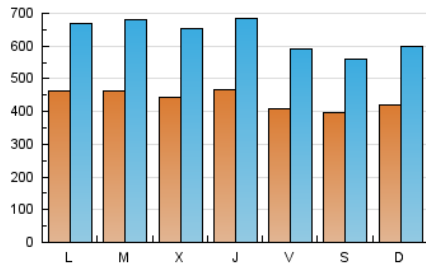

1. Cifras totales y promedios (Nacional)

MES - AÑO	NAVEGADORES UNICOS	VISITAS	PAGINAS
Marzo - 2021	476.842	1.974.006	3.930.099
PROMEDIO DIARIO	43.917	63.678	126.777
PROMEDIO LUNES-VIERNES	45.008	65.666	132.305
PROMEDIO SABADO-DOMINGO	40.778	57.962	110.887
PAGINAS / VISITAS	1,99		
DURACION MEDIA VISITAS	0:02:45		
DURACION MEDIA PAGINAS	0:02:47		

2. Secciones (Nacional)

	PAGINAS	%
HOME	1.026.003	26.11 %
RESTO	2.904.096	73.89 %

3. Por día del mes (Nacional)

Día	N. únicos	Visitas	Páginas	Día	N. únicos	Visitas	Páginas	Día	N. únicos	Visitas	Páginas
1	45.551	65.493	131.336	11	47.302	69.172	140.032	21	44.484	60.644	108.667
2	50.009	70.475	136.072	12	42.341	61.424	121.218	22	44.560	61.178	116.427
3	44.824	65.812	140.373	13	33.325	45.845	87.833	23	42.508	63.728	129.562
4	57.597	83.234	163.267	14	44.715	62.393	117.153	24	45.777	64.927	130.693
5	40.789	58.274	118.818	15	63.216	90.055	166.962	25	41.517	61.317	123.414
6	44.192	63.113	119.416	16	46.271	64.953	128.566	26	38.963	56.920	114.804
7	46.280	70.106	134.453	17	34.400	51.033	105.060	27	34.580	50.410	105.766
8	40.265	58.904	125.971	18	40.524	59.503	125.599	28	31.969	46.625	97.267
9	42.174	62.242	134.129	19	40.944	59.364	117.755	29	38.152	58.081	124.843
10	48.408	72.524	143.290	20	46.680	64.556	116.539	30	50.896	79.637	160.765
								31	48.204	72.064	144.049

4. Gráficas (Nacional)

4.1 Por día de la semana (promedio)

N. únicos / Visitas (x 100)

Páginas (x 100)

4.2 Por franja horaria (promedio)

Visitas (x 1000)

Páginas (x 1000)

4.3 Por meses