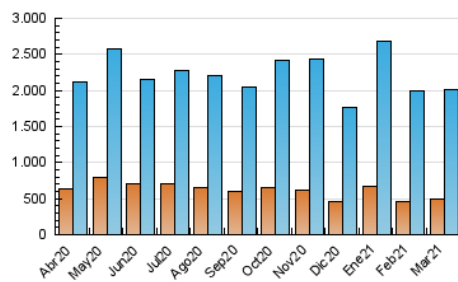

4.3 Por meses

N. únicos / Visitas (x 1000)