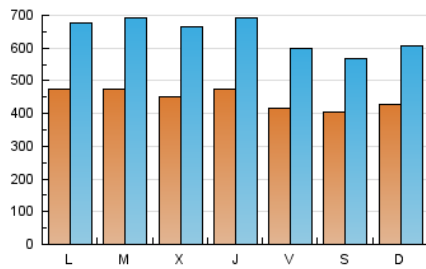

1. Cifras totales y promedios (Nacional e Internacional)

MES - AÑO	NAVEGADORES UNICOS	VISITAS	PAGINAS
Marzo - 2021	498.006	2.004.222	3.977.117
PROMEDIO DIARIO	44.771	64.652	128.294
PROMEDIO LUNES-VIERNES	45.921	66.708	133.939
PROMEDIO SABADO-DOMINGO	41.465	58.742	112.065
PAGINAS / VISITAS	1,98		
DURACION MEDIA VISITAS	0:02:45		
DURACION MEDIA PAGINAS	0:02:47		

2. Secciones (Nacional e Internacional)

	PAGINAS	%
HOME	1.037.555	26.09 %
RESTO	2.939.562	73.91 %

3. Por día del mes (Nacional e Internacional)

Día	N. únicos	Visitas	Páginas	Día	N. únicos	Visitas	Páginas	Día	N. únicos	Visitas	Páginas
1	46.251	66.366	132.872	11	48.242	70.166	141.543	21	45.502	61.671	110.138
2	50.788	71.414	137.657	12	43.061	62.281	122.526	22	46.076	62.812	118.649
3	45.713	66.823	142.193	13	33.867	46.427	88.661	23	43.892	65.206	131.547
4	58.607	84.328	165.127	14	45.331	63.102	118.306	24	47.051	66.364	133.118
5	41.634	59.232	120.426	15	64.204	91.229	168.691	25	42.456	62.400	125.057
6	44.877	63.884	120.571	16	47.106	65.958	130.091	26	39.897	57.946	116.373
7	46.883	71.009	135.733	17	35.085	51.886	106.345	27	35.253	51.200	107.011
8	41.290	59.958	127.561	18	41.208	60.398	126.997	28	32.687	47.339	98.394
9	42.987	63.157	135.591	19	41.591	60.123	118.881	29	38.793	58.895	126.228
10	49.253	73.533	144.827	20	47.322	65.306	117.708	30	51.832	80.631	162.433
								31	49.166	73.178	145.862

4. Gráficas (Nacional e Internacional)

4.1 Por día de la semana (promedio)

N. únicos / Visitas (x 100)

Páginas (x 100)

4.2 Por franja horaria (promedio)

Visitas (x 1000)

Páginas (x 1000)

4.3 Por meses