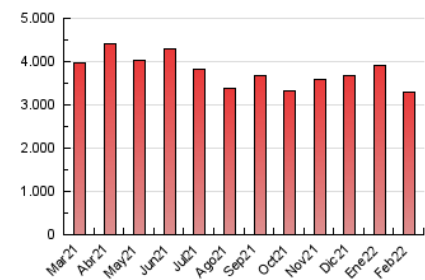

Páginas (x 1000)