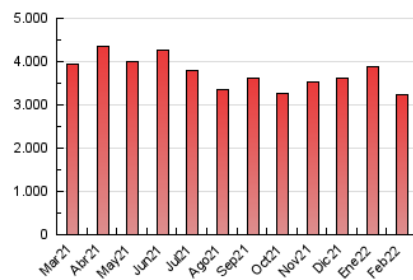

Páginas (x 1000)