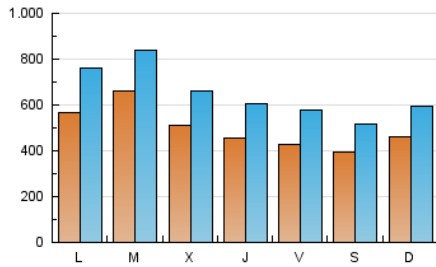

nuevecuatrouno

1. Cifras totales y promedios (Nacional e Internacional)

MES - AÑO	NAVEGADORES UNICOS	VISITAS	PAGINAS
Febrero - 2022	569.930	1.822.940	3.280.909
PROMEDIO DIARIO	49.623	65.105	117.175
PROMEDIO LUNES-VIERNES	52.374	68.843	124.907
PROMEDIO SABADO-DOMINGO	42.747	55.759	97.846
PAGINAS / VISITAS	1,80		
DURACION MEDIA VISITAS	0:02:20		
DURACION MEDIA PAGINAS	0:02:55		

2. Secciones (Nacional e Internacional)

	PAGINAS	%
HOME	806.797	24.59 %
RESTO	2.474.112	75.41 %

3. Por día del mes (Nacional e Internacional)

Día	N. únicos	Visitas	Páginas	Día	N. únicos	Visitas	Páginas	Día	N. únicos	Visitas	Páginas
1	74.203	92.226	153.822	11	43.088	57.444	110.708	21	62.377	81.138	143.766
2	48.839	64.081	120.307	12	38.677	51.611	91.513	22	54.533	73.166	135.227
3	36.006	47.387	94.201	13	45.743	60.219	105.202	23	40.869	53.334	100.823
4	40.244	54.023	102.070	14	49.555	66.424	128.193	24	39.256	52.686	97.672
5	38.563	51.605	90.056	15	53.979	70.747	125.003	25	45.133	61.163	109.814
6	42.119	55.135	97.179	16	55.636	70.453	123.881	26	43.140	54.441	93.979
7	64.282	88.583	160.043	17	49.719	67.962	122.040	27	40.282	52.812	97.337
8	80.626	100.319	165.864	18	43.238	58.176	106.044	28	49.524	67.702	131.067
9	58.221	75.496	132.570	19	38.007	50.088	92.736				
10	58.149	74.357	135.029	20	55.444	70.162	114.763				

4. Gráficas (Nacional e Internacional)

4.1 Por día de la semana (promedio)

N. únicos / Visitas (x 100)

Páginas (x 100)

4.2 Por franja horaria (promedio)

Visitas (x 1000)

Páginas (x 1000)

4.3 Por meses