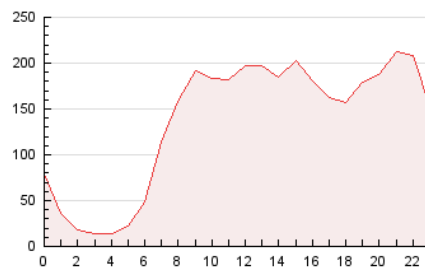

2. Secciones (Nacional e Internacional)

	PAGINAS	%
HOME	806.797	24.59 %
RESTO	2.474.112	75.41 %

3. Por día del mes (Nacional e Internacional)

Día	N. únicos	Visitas	Páginas	Día	N. únicos	Visitas	Páginas	Día	N. únicos	Visitas	Páginas
1	74.203	92.226	153.822	11	43.088	57.444	110.708	21	62.377	81.138	143.766
2	48.839	64.081	120.307	12	38.677	51.611	91.513	22	54.533	73.166	135.227
3	36.006	47.387	94.201	13	45.743	60.219	105.202	23	40.869	53.334	100.823
4	40.244	54.023	102.070	14	49.555	66.424	128.193	24	39.256	52.686	97.672
5	38.563	51.605	90.056	15	53.979	70.747	125.003	25	45.133	61.163	109.814
6	42.119	55.135	97.179	16	55.636	70.453	123.881	26	43.140	54.441	93.979
7	64.282	88.583	160.043	17	49.719	67.962	122.040	27	40.282	52.812	97.337
8	80.626	100.319	165.864	18	43.238	58.176	106.044	28	49.524	67.702	131.067
9	58.221	75.496	132.570	19	38.007	50.088	92.736				
10	58.149	74.357	135.029	20	55.444	70.162	114.763				

4. Gráficas (Nacional e Internacional)

4.1 Por día de la semana (promedio)

N. únicos / Visitas (x 100)

Páginas (x 100)

4.2 Por franja horaria (promedio)

Visitas (x 1000)

Páginas (x 1000)

4.3 Por meses