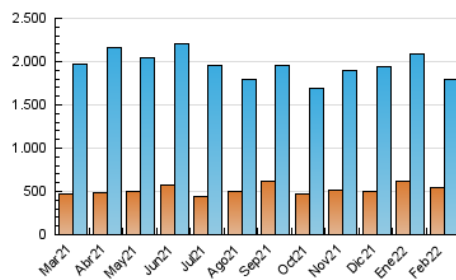

4.3 Por meses

N. únicos / Visitas (x 1000)