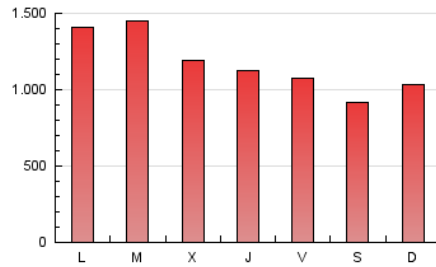

nuevecuatrouno

1. Cifras totales y promedios (Nacional e Internacional)

MES - AÑO	NAVEGADORES UNICOS	VISITAS	PAGINAS
Febrero - 2022	569.930	1.822.940	3.280.909
PROMEDIO DIARIO	49.623	65.105	117.175
PROMEDIO LUNES-VIERNES	52.374	68.843	124.907
PROMEDIO SABADO-DOMINGO	42.747	55.759	97.846
PAGINAS / VISITAS	1,80		
DURACION MEDIA VISITAS	0:02:20		
DURACION MEDIA PAGINAS	0:02:55		

2. Secciones (Nacional e Internacional)

	PAGINAS	%
HOME	806.797	24.59 %
RESTO	2.474.112	75.41 %

3. Por día del mes (Nacional e Internacional)

Día	N. únicos	Visitas	Páginas	Día	N. únicos	Visitas	Páginas	Día	N. únicos	Visitas	Páginas
1	74.203	92.226	153.822	11	43.088	57.444	110.708	21	62.377	81.138	143.766
2	48.839	64.081	120.307	12	38.677	51.611	91.513	22	54.533	73.166	135.227
3	36.006	47.387	94.201	13	45.743	60.219	105.202	23	40.869	53.334	100.823
4	40.244	54.023	102.070	14	49.555	66.424	128.193	24	39.256	52.686	97.672
5	38.563	51.605	90.056	15	53.979	70.747	125.003	25	45.133	61.163	109.814
6	42.119	55.135	97.179	16	55.636	70.453	123.881	26	43.140	54.441	93.979
7	64.282	88.583	160.043	17	49.719	67.962	122.040	27	40.282	52.812	97.337
8	80.626	100.319	165.864	18	43.238	58.176	106.044	28	49.524	67.702	131.067
9	58.221	75.496	132.570	19	38.007	50.088	92.736				
10	58.149	74.357	135.029	20	55.444	70.162	114.763				

4. Gráficas (Nacional e Internacional)

4.1 Por día de la semana (promedio)

N. únicos / Visitas (x 100)

Páginas (x 100)

4.2 Por franja horaria (promedio)

Visitas (x 1000)

Páginas (x 1000)

4.3 Por meses