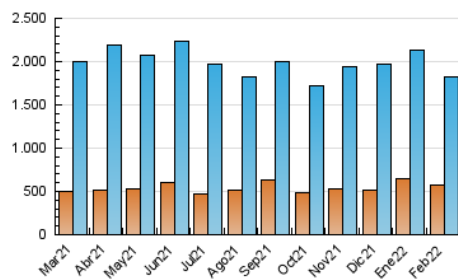

4.3 Por meses

N. únicos / Visitas (x 1000)