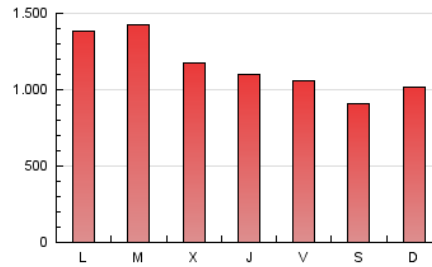

1. Cifras totales y promedios (Nacional)

MES - AÑO	NAVEGADORES UNICOS	VISITAS	PAGINAS
Febrero - 2022	546.554	1.787.451	3.229.687
PROMEDIO DIARIO	48.530	63.838	115.346
PROMEDIO LUNES-VIERNES	51.195	67.486	122.938
PROMEDIO SABADO-DOMINGO	41.868	54.716	96.366
PAGINAS / VISITAS	1,81		
DURACION MEDIA VISITAS	0:02:21		
DURACION MEDIA PAGINAS	0:02:55		

2. Secciones (Nacional)

	PAGINAS	%
HOME	795.405	24.63 %
RESTO	2.434.282	75.37 %

3. Por día del mes (Nacional)

Día	N. únicos	Visitas	Páginas	Día	N. únicos	Visitas	Páginas	Día	N. únicos	Visitas	Páginas
1	72.081	89.877	150.777	11	42.274	56.427	109.242	21	60.488	79.117	140.894
2	47.574	62.768	118.502	12	38.025	50.877	90.454	22	53.189	71.599	132.881
3	35.175	46.381	92.748	13	44.968	59.241	103.918	23	39.708	51.907	98.664
4	39.404	53.145	100.762	14	48.420	65.063	126.173	24	38.127	51.355	95.816
5	37.757	50.694	88.759	15	52.815	69.405	123.006	25	44.198	59.960	108.087
6	41.173	54.159	95.774	16	54.624	69.123	121.894	26	42.204	53.370	92.448
7	63.165	87.257	158.105	17	48.440	66.471	119.817	27	39.358	51.635	95.648
8	79.448	99.061	164.113	18	42.328	57.100	104.396	28	48.525	66.494	129.066
9	57.093	74.258	130.757	19	37.132	49.031	91.165				
10	56.823	72.955	133.059	20	54.329	68.721	112.762				

4. Gráficas (Nacional)

4.1 Por día de la semana (promedio)

N. únicos / Visitas (x 100)

Páginas (x 100)

4.2 Por franja horaria (promedio)

Visitas (x 1000)

Páginas (x 1000)

4.3 Por meses