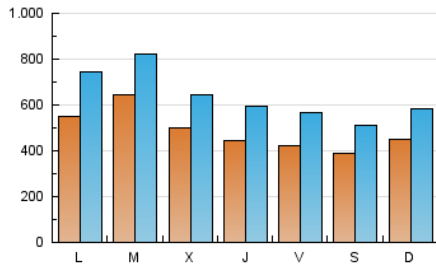

1. Cifras totales y promedios (Nacional)

MES - AÑO	NAVEGADORES UNICOS	VISITAS	PAGINAS
Febrero - 2022	546.554	1.787.451	3.229.687
PROMEDIO DIARIO	48.530	63.838	115.346
PROMEDIO LUNES-VIERNES	51.195	67.486	122.938
PROMEDIO SABADO-DOMINGO	41.868	54.716	96.366
PAGINAS / VISITAS	1,81		
DURACION MEDIA VISITAS	0:02:21		
DURACION MEDIA PAGINAS	0:02:55		

2. Secciones (Nacional)

	PAGINAS	%
HOME	795.405	24.63 %
RESTO	2.434.282	75.37 %

3. Por día del mes (Nacional)

Día	N. únicos	Visitas	Páginas	Día	N. únicos	Visitas	Páginas	Día	N. únicos	Visitas	Páginas
1	72.081	89.877	150.777	11	42.274	56.427	109.242	21	60.488	79.117	140.894
2	47.574	62.768	118.502	12	38.025	50.877	90.454	22	53.189	71.599	132.881
3	35.175	46.381	92.748	13	44.968	59.241	103.918	23	39.708	51.907	98.664
4	39.404	53.145	100.762	14	48.420	65.063	126.173	24	38.127	51.355	95.816
5	37.757	50.694	88.759	15	52.815	69.405	123.006	25	44.198	59.960	108.087
6	41.173	54.159	95.774	16	54.624	69.123	121.894	26	42.204	53.370	92.448
7	63.165	87.257	158.105	17	48.440	66.471	119.817	27	39.358	51.635	95.648
8	79.448	99.061	164.113	18	42.328	57.100	104.396	28	48.525	66.494	129.066
9	57.093	74.258	130.757	19	37.132	49.031	91.165				
10	56.823	72.955	133.059	20	54.329	68.721	112.762				

4. Gráficas (Nacional)

4.1 Por día de la semana (promedio)

N. únicos / Visitas (x 100)

Páginas (x 100)

4.2 Por franja horaria (promedio)

Visitas (x 1000)

Páginas (x 1000)

4.3 Por meses