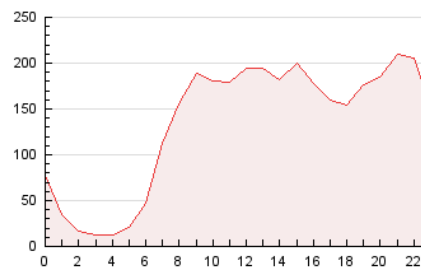

2. Secciones (Nacional)

	PAGINAS	%
HOME	795.405	24.63 %
RESTO	2.434.282	75.37 %

3. Por día del mes (Nacional)

Día	N. únicos	Visitas	Páginas	Día	N. únicos	Visitas	Páginas	Día	N. únicos	Visitas	Páginas
1	72.081	89.877	150.777	11	42.274	56.427	109.242	21	60.488	79.117	140.894
2	47.574	62.768	118.502	12	38.025	50.877	90.454	22	53.189	71.599	132.881
3	35.175	46.381	92.748	13	44.968	59.241	103.918	23	39.708	51.907	98.664
4	39.404	53.145	100.762	14	48.420	65.063	126.173	24	38.127	51.355	95.816
5	37.757	50.694	88.759	15	52.815	69.405	123.006	25	44.198	59.960	108.087
6	41.173	54.159	95.774	16	54.624	69.123	121.894	26	42.204	53.370	92.448
7	63.165	87.257	158.105	17	48.440	66.471	119.817	27	39.358	51.635	95.648
8	79.448	99.061	164.113	18	42.328	57.100	104.396	28	48.525	66.494	129.066
9	57.093	74.258	130.757	19	37.132	49.031	91.165				
10	56.823	72.955	133.059	20	54.329	68.721	112.762				

4. Gráficas (Nacional)

4.1 Por día de la semana (promedio)

N. únicos / Visitas (x 100)

Páginas (x 100)

4.2 Por franja horaria (promedio)

Visitas (x 1000)

Páginas (x 1000)

4.3 Por meses