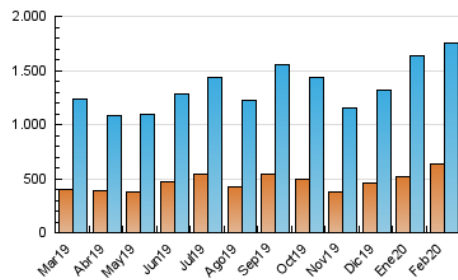

4.3 Por meses

N. únicos / Visitas (x 1000)