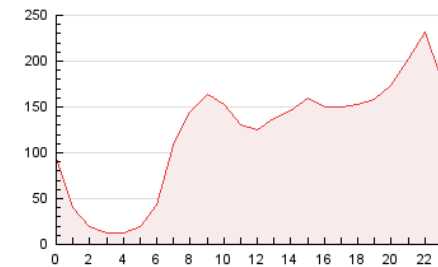

2. Secciones (Nacional e Internacional)

	PAGINAS	%
HOME	570.245	19.60 %
RESTO	2.338.853	80.40 %

3. Por día del mes (Nacional e Internacional)

Día	N. únicos	Visitas	Páginas	Día	N. únicos	Visitas	Páginas	Día	N. únicos	Visitas	Páginas
1	51.249	61.179	90.689	11	40.051	51.782	92.626	21	55.959	66.509	102.558
2	47.581	60.641	96.653	12	48.404	61.898	103.532	22	50.099	63.452	103.523
3	44.034	54.318	89.515	13	43.529	55.261	94.385	23	75.479	98.378	155.545
4	44.737	55.226	90.945	14	43.985	52.812	86.056	24	57.444	73.897	122.963
5	62.428	74.924	117.940	15	38.424	45.631	69.006	25	43.675	60.420	111.445
6	76.781	91.264	138.628	16	38.411	48.842	81.268	26	39.853	52.672	98.508
7	41.751	51.109	85.294	17	38.944	50.835	89.843	27	52.120	64.798	105.868
8	39.717	49.692	80.032	18	44.608	62.321	110.808	28	43.593	54.502	90.420
9	57.948	75.147	117.542	19	53.596	68.662	119.633	29	39.708	52.890	87.594
10	43.742	56.920	98.049	20	31.887	42.435	78.230				

4. Gráficas (Nacional e Internacional)

4.1 Por día de la semana (promedio)

N. únicos / Visitas (x 100)

Páginas (x 100)

4.2 Por franja horaria (promedio)

Visitas (x 1000)

Páginas (x 1000)

4.3 Por meses