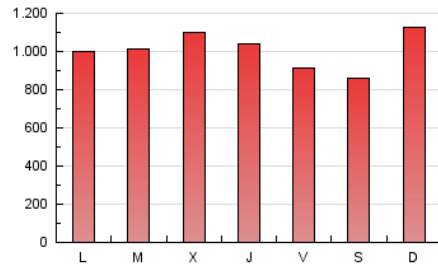

1. Cifras totales y promedios (Nacional e Internacional)

MES - AÑO	NAVEGADORES UNICOS	VISITAS	PAGINAS
Febrero - 2020	633.307	1.758.417	2.909.098
PROMEDIO DIARIO	47.922	60.635	100.314
PROMEDIO LUNES-VIERNES	47.556	60.128	101.362
PROMEDIO SABADO-DOMINGO	48.735	61.761	97.984
PAGINAS / VISITAS	1,65		
DURACION MEDIA VISITAS	0:01:45		
DURACION MEDIA PAGINAS	0:02:40		

2. Secciones (Nacional e Internacional)

	PAGINAS	%
HOME	570.245	19.60 %
RESTO	2.338.853	80.40 %

3. Por día del mes (Nacional e Internacional)

Día	N. únicos	Visitas	Páginas	Día	N. únicos	Visitas	Páginas	Día	N. únicos	Visitas	Páginas
1	51.249	61.179	90.689	11	40.051	51.782	92.626	21	55.959	66.509	102.558
2	47.581	60.641	96.653	12	48.404	61.898	103.532	22	50.099	63.452	103.523
3	44.034	54.318	89.515	13	43.529	55.261	94.385	23	75.479	98.378	155.545
4	44.737	55.226	90.945	14	43.985	52.812	86.056	24	57.444	73.897	122.963
5	62.428	74.924	117.940	15	38.424	45.631	69.006	25	43.675	60.420	111.445
6	76.781	91.264	138.628	16	38.411	48.842	81.268	26	39.853	52.672	98.508
7	41.751	51.109	85.294	17	38.944	50.835	89.843	27	52.120	64.798	105.868
8	39.717	49.692	80.032	18	44.608	62.321	110.808	28	43.593	54.502	90.420
9	57.948	75.147	117.542	19	53.596	68.662	119.633	29	39.708	52.890	87.594
10	43.742	56.920	98.049	20	31.887	42.435	78.230				

4. Gráficas (Nacional e Internacional)

4.1 Por día de la semana (promedio)

N. únicos / Visitas (x 100)

Páginas (x 100)

4.2 Por franja horaria (promedio)

Visitas (x 1000)

Páginas (x 1000)

4.3 Por meses