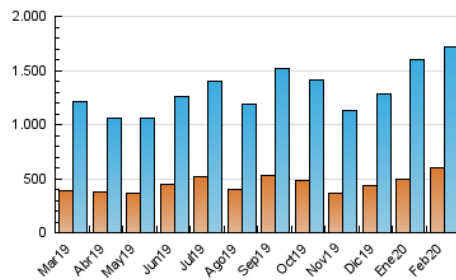

4.3 Por meses

N. únicos / Visitas (x 1000)