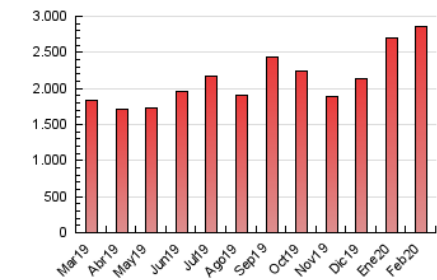

Páginas (x 1000)