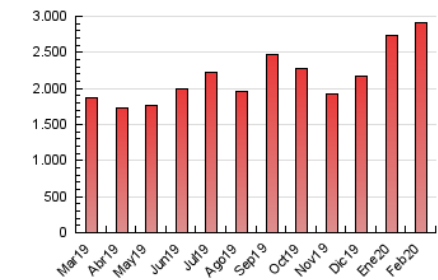

Páginas (x 1000)