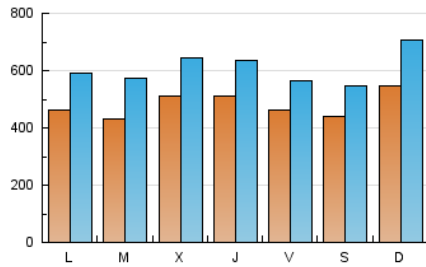

1. Cifras totales y promedios (Nacional e Internacional)

MES - AÑO	NAVEGADORES UNICOS	VISITAS	PAGINAS
Febrero - 2020	633.307	1.758.417	2.909.098
PROMEDIO DIARIO	47.922	60.635	100.314
PROMEDIO LUNES-VIERNES	47.556	60.128	101.362
PROMEDIO SABADO-DOMINGO	48.735	61.761	97.984
PAGINAS / VISITAS	1,65		
DURACION MEDIA VISITAS	0:01:45		
DURACION MEDIA PAGINAS	0:02:40		

2. Secciones (Nacional e Internacional)

	PAGINAS	%
HOME	570.245	19.60 %
RESTO	2.338.853	80.40 %

3. Por día del mes (Nacional e Internacional)

Día	N. únicos	Visitas	Páginas	Día	N. únicos	Visitas	Páginas	Día	N. únicos	Visitas	Páginas
1	51.249	61.179	90.689	11	40.051	51.782	92.626	21	55.959	66.509	102.558
2	47.581	60.641	96.653	12	48.404	61.898	103.532	22	50.099	63.452	103.523
3	44.034	54.318	89.515	13	43.529	55.261	94.385	23	75.479	98.378	155.545
4	44.737	55.226	90.945	14	43.985	52.812	86.056	24	57.444	73.897	122.963
5	62.428	74.924	117.940	15	38.424	45.631	69.006	25	43.675	60.420	111.445
6	76.781	91.264	138.628	16	38.411	48.842	81.268	26	39.853	52.672	98.508
7	41.751	51.109	85.294	17	38.944	50.835	89.843	27	52.120	64.798	105.868
8	39.717	49.692	80.032	18	44.608	62.321	110.808	28	43.593	54.502	90.420
9	57.948	75.147	117.542	19	53.596	68.662	119.633	29	39.708	52.890	87.594
10	43.742	56.920	98.049	20	31.887	42.435	78.230				

4. Gráficas (Nacional e Internacional)

4.1 Por día de la semana (promedio)

N. únicos / Visitas (x 100)

Páginas (x 100)

4.2 Por franja horaria (promedio)

Visitas (x 1000)

Páginas (x 1000)

4.3 Por meses