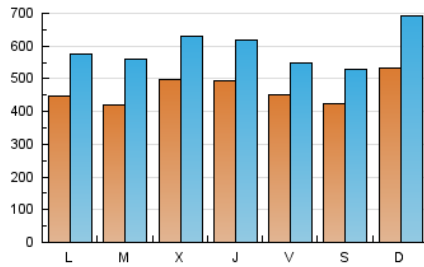

1. Cifras totales y promedios (Nacional)

MES - AÑO	NAVEGADORES UNICOS	VISITAS	PAGINAS
Febrero - 2020	601.130	1.714.103	2.850.743
PROMEDIO DIARIO	46.501	59.107	98.301
PROMEDIO LUNES-VIERNES	46.164	58.631	99.349
PROMEDIO SABADO-DOMINGO	47.251	60.166	95.973
PAGINAS / VISITAS	1,66		
DURACION MEDIA VISITAS	0:01:46		
DURACION MEDIA PAGINAS	0:02:41		

2. Secciones (Nacional)

	PAGINAS	%
HOME	563.600	19.77 %
RESTO	2.287.143	80.23 %

3. Por día del mes (Nacional)

Día	N. únicos	Visitas	Páginas	Día	N. únicos	Visitas	Páginas	Día	N. únicos	Visitas	Páginas
1	49.966	59.894	89.097	11	38.607	50.292	90.566	21	54.779	65.132	100.716
2	46.235	59.142	94.757	12	46.795	60.091	101.155	22	48.988	62.149	101.793
3	42.620	52.856	87.610	13	42.352	53.966	92.595	23	74.076	96.737	153.270
4	43.328	53.753	89.036	14	43.044	51.768	84.567	24	55.655	71.797	120.040
5	60.576	73.146	115.604	15	37.619	44.713	67.852	25	42.470	58.975	109.543
6	73.898	88.332	134.962	16	37.592	47.919	80.061	26	38.676	51.402	96.843
7	40.162	49.443	83.178	17	38.138	49.819	88.335	27	50.753	63.442	104.080
8	37.099	47.023	76.938	18	43.764	61.273	109.271	28	42.354	53.244	88.819
9	55.363	72.475	114.319	19	52.298	67.278	117.534	29	38.318	51.440	85.670
10	42.117	55.243	95.808	20	30.898	41.359	76.724				

4. Gráficas (Nacional)

4.1 Por día de la semana (promedio)

N. únicos / Visitas (x 100)

Páginas (x 100)

4.2 Por franja horaria (promedio)

Visitas (x 1000)

Páginas (x 1000)

4.3 Por meses