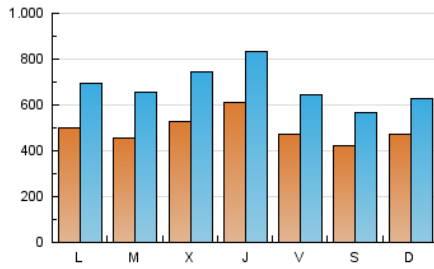

1. Cifras totales y promedios (Nacional)

MES - AÑO	NAVEGADORES UNICOS	VISITAS	PAGINAS
Enero - 2022	615.999	2.093.116	3.876.819
PROMEDIO DIARIO	49.199	67.520	125.059
PROMEDIO LUNES-VIERNES	51.324	71.269	135.145
PROMEDIO SABADO-DOMINGO	44.738	59.646	103.877
PAGINAS / VISITAS	1,85		
DURACION MEDIA VISITAS	0:02:25		
DURACION MEDIA PAGINAS	0:02:50		

2. Secciones (Nacional)

	PAGINAS	%
HOME	974.326	25.13 %
RESTO	2.902.493	74.87 %

3. Por día del mes (Nacional)

Día	N. únicos	Visitas	Páginas	Día	N. únicos	Visitas	Páginas	Día	N. únicos	Visitas	Páginas
1	44.244	61.324	111.074	11	53.495	77.120	146.986	21	44.223	59.867	110.675
2	36.508	50.620	88.114	12	55.885	80.524	159.348	22	44.572	58.183	95.217
3	42.259	60.757	113.054	13	56.720	79.170	149.672	23	39.823	53.458	96.731
4	40.381	59.440	114.198	14	47.210	67.715	129.484	24	41.871	58.551	116.741
5	46.224	66.391	130.462	15	46.425	63.075	110.849	25	42.199	59.538	116.640
6	84.726	116.298	213.031	16	50.229	66.895	118.131	26	66.453	89.687	176.401
7	52.048	70.050	124.261	17	47.982	66.671	128.029	27	63.949	83.425	156.330
8	37.796	50.988	89.889	18	46.512	65.333	121.666	28	46.337	61.149	114.080
9	72.453	92.256	147.524	19	43.462	61.327	121.406	29	37.292	48.577	87.183
10	68.319	93.327	165.406	20	39.022	53.424	104.241	30	38.041	51.088	94.060
								31	48.520	66.888	125.936

4. Gráficas (Nacional)

4.1 Por día de la semana (promedio)

N. únicos / Visitas (x 100)

Páginas (x 100)

4.2 Por franja horaria (promedio)

Visitas_ (x 1000)

Páginas (x 1000)

4.3 Por meses