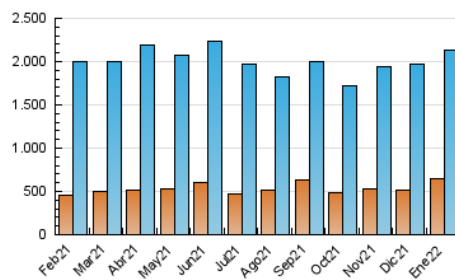

4.3 Por meses

N. únicos / Visitas (x 1000)