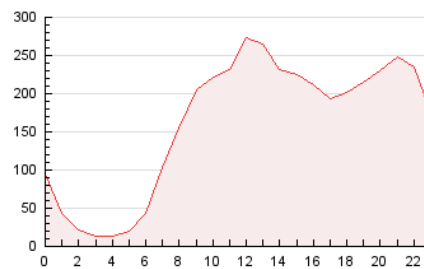

2. Secciones (Nacional)

	PAGINAS	%
HOME	974.326	25.13 %
RESTO	2.902.493	74.87 %

3. Por día del mes (Nacional)

Día	N. únicos	Visitas	Páginas	Día	N. únicos	Visitas	Páginas	Día	N. únicos	Visitas	Páginas
1	44.244	61.324	111.074	11	53.495	77.120	146.986	21	44.223	59.867	110.675
2	36.508	50.620	88.114	12	55.885	80.524	159.348	22	44.572	58.183	95.217
3	42.259	60.757	113.054	13	56.720	79.170	149.672	23	39.823	53.458	96.731
4	40.381	59.440	114.198	14	47.210	67.715	129.484	24	41.871	58.551	116.741
5	46.224	66.391	130.462	15	46.425	63.075	110.849	25	42.199	59.538	116.640
6	84.726	116.298	213.031	16	50.229	66.895	118.131	26	66.453	89.687	176.401
7	52.048	70.050	124.261	17	47.982	66.671	128.029	27	63.949	83.425	156.330
8	37.796	50.988	89.889	18	46.512	65.333	121.666	28	46.337	61.149	114.080
9	72.453	92.256	147.524	19	43.462	61.327	121.406	29	37.292	48.577	87.183
10	68.319	93.327	165.406	20	39.022	53.424	104.241	30	38.041	51.088	94.060
								31	48.520	66.888	125.936

4. Gráficas (Nacional)

4.1 Por día de la semana (promedio)

N. únicos / Visitas (x 100)

Páginas (x 100)

4.2 Por franja horaria (promedio)

Visitas_ (x 1000)

Páginas (x 1000)

4.3 Por meses