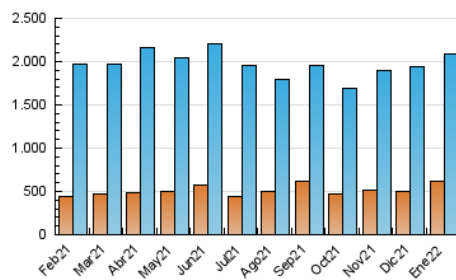

4.3 Por meses

N. únicos / Visitas (x 1000)