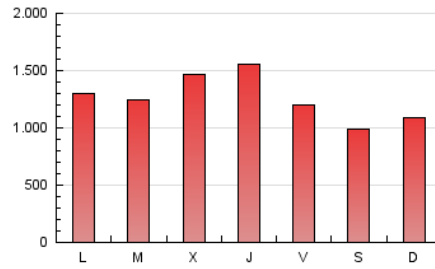

1. Cifras totales y promedios (Nacional)

MES - AÑO	NAVEGADORES UNICOS	VISITAS	PAGINAS
Enero - 2022	615.999	2.093.116	3.876.819
PROMEDIO DIARIO	49.199	67.520	125.059
PROMEDIO LUNES-VIERNES	51.324	71.269	135.145
PROMEDIO SABADO-DOMINGO	44.738	59.646	103.877
PAGINAS / VISITAS	1,85		
DURACION MEDIA VISITAS	0:02:25		
DURACION MEDIA PAGINAS	0:02:50		

2. Secciones (Nacional)

	PAGINAS	%
HOME	974.326	25.13 %
RESTO	2.902.493	74.87 %

3. Por día del mes (Nacional)

Día	N. únicos	Visitas	Páginas	Día	N. únicos	Visitas	Páginas	Día	N. únicos	Visitas	Páginas
1	44.244	61.324	111.074	11	53.495	77.120	146.986	21	44.223	59.867	110.675
2	36.508	50.620	88.114	12	55.885	80.524	159.348	22	44.572	58.183	95.217
3	42.259	60.757	113.054	13	56.720	79.170	149.672	23	39.823	53.458	96.731
4	40.381	59.440	114.198	14	47.210	67.715	129.484	24	41.871	58.551	116.741
5	46.224	66.391	130.462	15	46.425	63.075	110.849	25	42.199	59.538	116.640
6	84.726	116.298	213.031	16	50.229	66.895	118.131	26	66.453	89.687	176.401
7	52.048	70.050	124.261	17	47.982	66.671	128.029	27	63.949	83.425	156.330
8	37.796	50.988	89.889	18	46.512	65.333	121.666	28	46.337	61.149	114.080
9	72.453	92.256	147.524	19	43.462	61.327	121.406	29	37.292	48.577	87.183
10	68.319	93.327	165.406	20	39.022	53.424	104.241	30	38.041	51.088	94.060
								31	48.520	66.888	125.936

4. Gráficas (Nacional)

4.1 Por día de la semana (promedio)

N. únicos / Visitas (x 100)

Páginas (x 100)

4.2 Por franja horaria (promedio)

Visitas_ (x 1000)

Páginas (x 1000)

4.3 Por meses