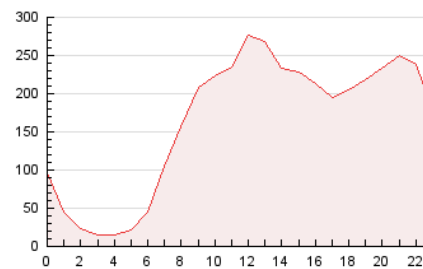

2. Secciones (Nacional e Internacional)

	PAGINAS	%
HOME	984.288	25.07 %
RESTO	2.941.817	74.93 %

3. Por día del mes (Nacional e Internacional)

Día	N. únicos	Visitas	Páginas	Día	N. únicos	Visitas	Páginas	Día	N. únicos	Visitas	Páginas
1	44.715	61.953	112.037	11	54.366	78.212	148.663	21	45.045	60.784	111.975
2	36.971	51.217	89.022	12	56.847	81.606	160.939	22	45.312	59.015	96.280
3	42.954	61.578	114.290	13	57.755	80.380	151.452	23	40.556	54.320	97.885
4	41.024	60.270	115.418	14	48.755	69.317	131.738	24	42.798	59.638	118.368
5	47.025	67.412	132.011	15	47.644	64.293	112.407	25	43.080	60.542	118.122
6	85.766	117.532	215.000	16	51.052	67.801	119.373	26	67.762	91.295	178.632
7	52.968	71.065	125.735	17	48.835	67.711	129.622	27	66.288	86.125	159.746
8	38.485	51.780	90.989	18	47.286	66.427	123.294	28	47.884	62.905	116.425
9	73.360	93.299	148.909	19	44.246	62.263	122.812	29	38.457	49.733	88.803
10	69.366	94.735	167.419	20	39.791	54.319	105.515	30	38.857	52.121	95.547
								31	49.591	68.030	127.677

4. Gráficas (Nacional e Internacional)

4.1 Por día de la semana (promedio)

N. únicos / Visitas (x 100)

Páginas (x 100)

4.2 Por franja horaria (promedio)

Visitas_ (x 1000)

Páginas (x 1000)

4.3 Por meses