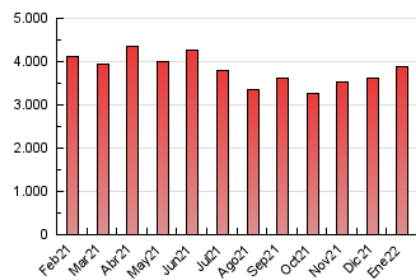

Páginas (x 1000)