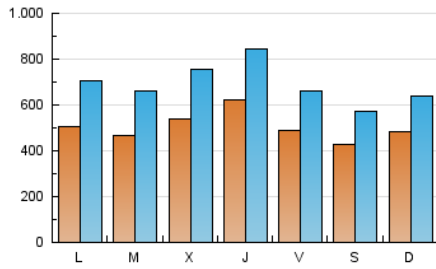

1. Cifras totales y promedios (Nacional e Internacional)

MES - AÑO	NAVEGADORES UNICOS	VISITAS	PAGINAS
Enero - 2022	641.145	2.127.678	3.926.105
PROMEDIO DIARIO	50.156	68.635	126.649
PROMEDIO LUNES-VIERNES	52.354	72.483	136.898
PROMEDIO SABADO-DOMINGO	45.541	60.553	105.125
PAGINAS / VISITAS	1,85		
DURACION MEDIA VISITAS	0:02:24		
DURACION MEDIA PAGINAS	0:02:50		

2. Secciones (Nacional e Internacional)

	PAGINAS	%
HOME	984.288	25.07 %
RESTO	2.941.817	74.93 %

3. Por día del mes (Nacional e Internacional)

Día	N. únicos	Visitas	Páginas	Día	N. únicos	Visitas	Páginas	Día	N. únicos	Visitas	Páginas
1	44.715	61.953	112.037	11	54.366	78.212	148.663	21	45.045	60.784	111.975
2	36.971	51.217	89.022	12	56.847	81.606	160.939	22	45.312	59.015	96.280
3	42.954	61.578	114.290	13	57.755	80.380	151.452	23	40.556	54.320	97.885
4	41.024	60.270	115.418	14	48.755	69.317	131.738	24	42.798	59.638	118.368
5	47.025	67.412	132.011	15	47.644	64.293	112.407	25	43.080	60.542	118.122
6	85.766	117.532	215.000	16	51.052	67.801	119.373	26	67.762	91.295	178.632
7	52.968	71.065	125.735	17	48.835	67.711	129.622	27	66.288	86.125	159.746
8	38.485	51.780	90.989	18	47.286	66.427	123.294	28	47.884	62.905	116.425
9	73.360	93.299	148.909	19	44.246	62.263	122.812	29	38.457	49.733	88.803
10	69.366	94.735	167.419	20	39.791	54.319	105.515	30	38.857	52.121	95.547
								31	49.591	68.030	127.677

4. Gráficas (Nacional e Internacional)

4.1 Por día de la semana (promedio)

N. únicos / Visitas (x 100)

Páginas (x 100)

4.2 Por franja horaria (promedio)

Visitas_ (x 1000)

Páginas (x 1000)

4.3 Por meses