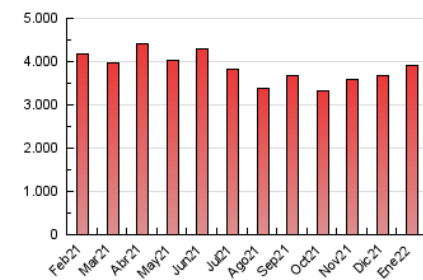

Páginas (x 1000)