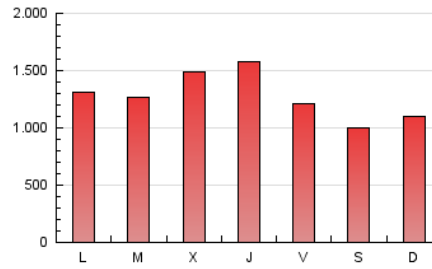

1. Cifras totales y promedios (Nacional e Internacional)

MES - AÑO	NAVEGADORES UNICOS	VISITAS	PAGINAS
Enero - 2022	641.145	2.127.678	3.926.105
PROMEDIO DIARIO	50.156	68.635	126.649
PROMEDIO LUNES-VIERNES	52.354	72.483	136.898
PROMEDIO SABADO-DOMINGO	45.541	60.553	105.125
PAGINAS / VISITAS	1,85		
DURACION MEDIA VISITAS	0:02:24		
DURACION MEDIA PAGINAS	0:02:50		

2. Secciones (Nacional e Internacional)

	PAGINAS	%
HOME	984.288	25.07 %
RESTO	2.941.817	74.93 %

3. Por día del mes (Nacional e Internacional)

Día	N. únicos	Visitas	Páginas	Día	N. únicos	Visitas	Páginas	Día	N. únicos	Visitas	Páginas
1	44.715	61.953	112.037	11	54.366	78.212	148.663	21	45.045	60.784	111.975
2	36.971	51.217	89.022	12	56.847	81.606	160.939	22	45.312	59.015	96.280
3	42.954	61.578	114.290	13	57.755	80.380	151.452	23	40.556	54.320	97.885
4	41.024	60.270	115.418	14	48.755	69.317	131.738	24	42.798	59.638	118.368
5	47.025	67.412	132.011	15	47.644	64.293	112.407	25	43.080	60.542	118.122
6	85.766	117.532	215.000	16	51.052	67.801	119.373	26	67.762	91.295	178.632
7	52.968	71.065	125.735	17	48.835	67.711	129.622	27	66.288	86.125	159.746
8	38.485	51.780	90.989	18	47.286	66.427	123.294	28	47.884	62.905	116.425
9	73.360	93.299	148.909	19	44.246	62.263	122.812	29	38.457	49.733	88.803
10	69.366	94.735	167.419	20	39.791	54.319	105.515	30	38.857	52.121	95.547
								31	49.591	68.030	127.677

4. Gráficas (Nacional e Internacional)

4.1 Por día de la semana (promedio)

N. únicos / Visitas (x 100)

Páginas (x 100)

4.2 Por franja horaria (promedio)

Visitas_ (x 1000)

Páginas (x 1000)

4.3 Por meses