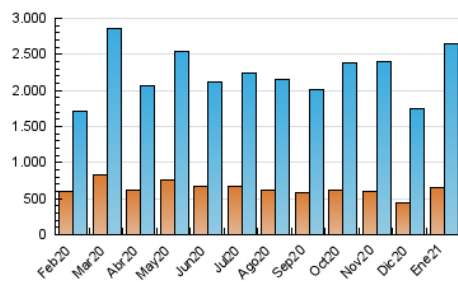

1. Cifras totales y promedios (Nacional)

MES - AÑO	NAVEGADORES UNICOS	VISITAS	PAGINAS
Enero - 2021	652.418	2.649.357	5.171.353
PROMEDIO DIARIO	57.520	85.463	166.818
PROMEDIO LUNES-VIERNES	59.700	88.390	173.457
PROMEDIO SABADO-DOMINGO	52.942	79.316	152.875
PAGINAS / VISITAS	1,95		
DURACION MEDIA VISITAS	0:02:32		
DURACION MEDIA PAGINAS	0:02:39		

2. Secciones (Nacional)

	PAGINAS	%
HOME	1.240.869	24.00 %
RESTO	3.930.484	76.00 %

3. Por día del mes (Nacional)

Día	N. únicos	Visitas	Páginas	Día	N. únicos	Visitas	Páginas	Día	N. únicos	Visitas	Páginas
1	56.283	85.084	163.772	11	50.682	73.277	148.250	21	67.135	103.455	205.837
2	54.364	81.435	167.764	12	46.659	69.546	151.129	22	60.532	93.930	183.417
3	44.720	66.933	129.761	13	73.276	111.792	235.444	23	56.641	84.860	156.522
4	43.580	64.003	128.505	14	58.925	87.483	169.720	24	58.954	84.825	158.633
5	60.447	88.922	174.794	15	113.540	142.259	223.702	25	81.659	115.380	208.391
6	53.303	78.974	145.302	16	66.290	91.753	161.355	26	57.105	84.286	169.373
7	43.618	63.465	123.923	17	55.019	78.869	154.188	27	61.561	91.284	185.042
8	43.755	68.167	139.948	18	48.486	73.440	142.705	28	45.984	71.592	149.233
9	50.905	88.569	174.177	19	55.128	83.920	168.022	29	48.092	68.838	138.712
10	54.493	82.643	159.659	20	83.954	137.097	287.380	30	42.089	62.040	123.818
								31	45.942	71.236	142.875

4. Gráficas (Nacional)

4.1 Por día de la semana (promedio)

N. únicos / Visitas (x 100)

Páginas (x 100)

4.2 Por franja horaria (promedio)

Visitas (x 1000)

Páginas (x 1000)

4.3 Por meses

N. únicos / Visitas (x 1000)

Páginas (x 1000)

5. Observaciones

Este Medio Electrónico de Comunicación ha sido medido por la herramienta Google Analytics de Google

6. Definiciones básicas (Para más información ver Normas Técnicas para el Control de los Medios Electrónicos de Comunicación)