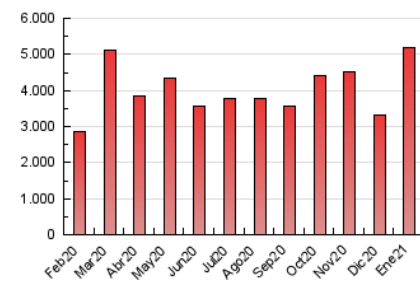

Páginas (x 1000)