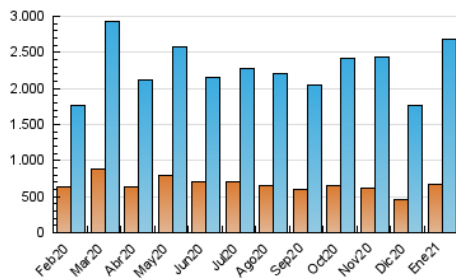

4.3 Por meses

N. únicos / Visitas (x 1000)