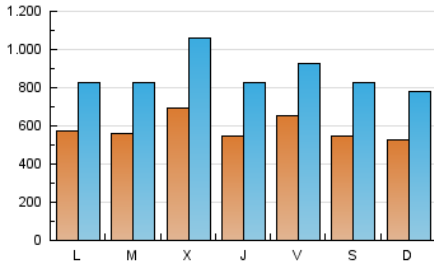

1. Cifras totales y promedios (Nacional e Internacional)

MES - AÑO	NAVEGADORES UNICOS	VISITAS	PAGINAS
Enero - 2021	675.175	2.683.592	5.224.222
PROMEDIO DIARIO	58.485	86.567	168.523
PROMEDIO LUNES-VIERNES	60.742	89.556	175.291
PROMEDIO SABADO-DOMINGO	53.746	80.292	154.312
PAGINAS / VISITAS	1,95		
DURACION MEDIA VISITAS	0:02:31		
DURACION MEDIA PAGINAS	0:02:39		

2. Secciones (Nacional e Internacional)

	PAGINAS	%
HOME	1.252.013	23.97 %
RESTO	3.972.209	76.03 %

3. Por día del mes (Nacional e Internacional)

Día	N. únicos	Visitas	Páginas	Día	N. únicos	Visitas	Páginas	Día	N. únicos	Visitas	Páginas
1	57.148	86.001	165.105	11	51.637	74.370	149.998	21	68.141	104.735	207.931
2	55.522	82.737	169.745	12	47.700	70.605	152.836	22	61.749	95.262	185.408
3	45.473	67.838	131.129	13	74.379	113.022	237.699	23	57.526	85.820	157.844
4	44.315	64.873	129.859	14	59.803	88.451	171.267	24	59.777	85.862	160.105
5	61.301	89.981	176.491	15	114.903	143.771	225.856	25	84.078	117.846	211.708
6	53.936	79.761	146.556	16	67.260	93.045	163.151	26	58.469	85.746	171.501
7	44.305	64.305	125.241	17	55.737	79.868	155.612	27	62.809	92.644	187.265
8	44.619	69.090	141.433	18	49.378	74.378	144.249	28	46.891	72.583	150.877
9	51.728	89.540	175.764	19	55.858	84.872	169.617	29	48.903	69.772	140.187
10	55.149	83.556	161.014	20	85.269	138.608	290.021	30	42.622	62.656	124.748
								31	46.665	71.994	144.005

4. Gráficas (Nacional e Internacional)

4.1 Por día de la semana (promedio)

N. únicos / Visitas (x 100)

Páginas (x 100)

4.2 Por franja horaria (promedio)

Visitas (x 1000)

Páginas (x 1000)

4.3 Por meses