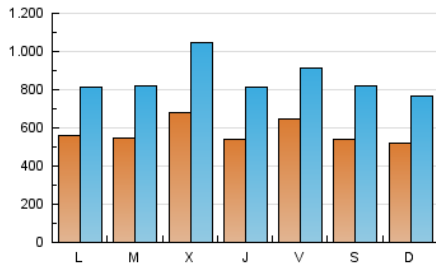

1. Cifras totales y promedios (Nacional)

MES - AÑO	NAVEGADORES UNICOS	VISITAS	PAGINAS
Enero - 2021	652.418	2.649.357	5.171.353
PROMEDIO DIARIO	57.520	85.463	166.818
PROMEDIO LUNES-VIERNES	59.700	88.390	173.457
PROMEDIO SABADO-DOMINGO	52.942	79.316	152.875
PAGINAS / VISITAS	1,95		
DURACION MEDIA VISITAS	0:02:32		
DURACION MEDIA PAGINAS	0:02:39		

2. Secciones (Nacional)

	PAGINAS	%
HOME	1.240.869	24.00 %
RESTO	3.930.484	76.00 %

3. Por día del mes (Nacional)

Día	N. únicos	Visitas	Páginas	Día	N. únicos	Visitas	Páginas	Día	N. únicos	Visitas	Páginas
1	56.283	85.084	163.772	11	50.682	73.277	148.250	21	67.135	103.455	205.837
2	54.364	81.435	167.764	12	46.659	69.546	151.129	22	60.532	93.930	183.417
3	44.720	66.933	129.761	13	73.276	111.792	235.444	23	56.641	84.860	156.522
4	43.580	64.003	128.505	14	58.925	87.483	169.720	24	58.954	84.825	158.633
5	60.447	88.922	174.794	15	113.540	142.259	223.702	25	81.659	115.380	208.391
6	53.303	78.974	145.302	16	66.290	91.753	161.355	26	57.105	84.286	169.373
7	43.618	63.465	123.923	17	55.019	78.869	154.188	27	61.561	91.284	185.042
8	43.755	68.167	139.948	18	48.486	73.440	142.705	28	45.984	71.592	149.233
9	50.905	88.569	174.177	19	55.128	83.920	168.022	29	48.092	68.838	138.712
10	54.493	82.643	159.659	20	83.954	137.097	287.380	30	42.089	62.040	123.818
								31	45.942	71.236	142.875

4. Gráficas (Nacional)

4.1 Por día de la semana (promedio)

N. únicos / Visitas (x 100)

Páginas (x 100)

4.2 Por franja horaria (promedio)

Visitas (x 1000)

Páginas (x 1000)

4.3 Por meses