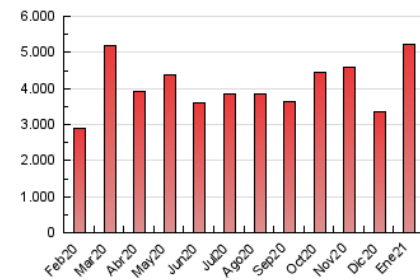

Páginas (x 1000)