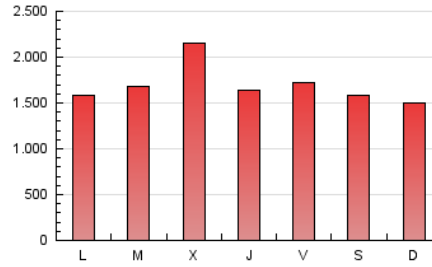

1. Cifras totales y promedios (Nacional e Internacional)

MES - AÑO	NAVEGADORES UNICOS	VISITAS	PAGINAS
Enero - 2021	675.175	2.683.592	5.224.222
PROMEDIO DIARIO	58.485	86.567	168.523
PROMEDIO LUNES-VIERNES	60.742	89.556	175.291
PROMEDIO SABADO-DOMINGO	53.746	80.292	154.312
PAGINAS / VISITAS	1,95		
DURACION MEDIA VISITAS	0:02:31		
DURACION MEDIA PAGINAS	0:02:39		

2. Secciones (Nacional e Internacional)

	PAGINAS	%
HOME	1.252.013	23.97 %
RESTO	3.972.209	76.03 %

3. Por día del mes (Nacional e Internacional)

Día	N. únicos	Visitas	Páginas	Día	N. únicos	Visitas	Páginas	Día	N. únicos	Visitas	Páginas
1	57.148	86.001	165.105	11	51.637	74.370	149.998	21	68.141	104.735	207.931
2	55.522	82.737	169.745	12	47.700	70.605	152.836	22	61.749	95.262	185.408
3	45.473	67.838	131.129	13	74.379	113.022	237.699	23	57.526	85.820	157.844
4	44.315	64.873	129.859	14	59.803	88.451	171.267	24	59.777	85.862	160.105
5	61.301	89.981	176.491	15	114.903	143.771	225.856	25	84.078	117.846	211.708
6	53.936	79.761	146.556	16	67.260	93.045	163.151	26	58.469	85.746	171.501
7	44.305	64.305	125.241	17	55.737	79.868	155.612	27	62.809	92.644	187.265
8	44.619	69.090	141.433	18	49.378	74.378	144.249	28	46.891	72.583	150.877
9	51.728	89.540	175.764	19	55.858	84.872	169.617	29	48.903	69.772	140.187
10	55.149	83.556	161.014	20	85.269	138.608	290.021	30	42.622	62.656	124.748
								31	46.665	71.994	144.005

4. Gráficas (Nacional e Internacional)

4.1 Por día de la semana (promedio)

N. únicos / Visitas (x 100)

Páginas (x 100)

4.2 Por franja horaria (promedio)

Visitas (x 1000)

Páginas (x 1000)

4.3 Por meses