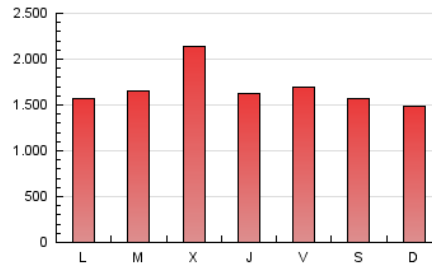

1. Cifras totales y promedios (Nacional)

MES - AÑO	NAVEGADORES UNICOS	VISITAS	PAGINAS
Enero - 2021	652.418	2.649.357	5.171.353
PROMEDIO DIARIO	57.520	85.463	166.818
PROMEDIO LUNES-VIERNES	59.700	88.390	173.457
PROMEDIO SABADO-DOMINGO	52.942	79.316	152.875
PAGINAS / VISITAS	1,95		
DURACION MEDIA VISITAS	0:02:32		
DURACION MEDIA PAGINAS	0:02:39		

2. Secciones (Nacional)

	PAGINAS	%
HOME	1.240.869	24.00 %
RESTO	3.930.484	76.00 %

3. Por día del mes (Nacional)

Día	N. únicos	Visitas	Páginas	Día	N. únicos	Visitas	Páginas	Día	N. únicos	Visitas	Páginas
1	56.283	85.084	163.772	11	50.682	73.277	148.250	21	67.135	103.455	205.837
2	54.364	81.435	167.764	12	46.659	69.546	151.129	22	60.532	93.930	183.417
3	44.720	66.933	129.761	13	73.276	111.792	235.444	23	56.641	84.860	156.522
4	43.580	64.003	128.505	14	58.925	87.483	169.720	24	58.954	84.825	158.633
5	60.447	88.922	174.794	15	113.540	142.259	223.702	25	81.659	115.380	208.391
6	53.303	78.974	145.302	16	66.290	91.753	161.355	26	57.105	84.286	169.373
7	43.618	63.465	123.923	17	55.019	78.869	154.188	27	61.561	91.284	185.042
8	43.755	68.167	139.948	18	48.486	73.440	142.705	28	45.984	71.592	149.233
9	50.905	88.569	174.177	19	55.128	83.920	168.022	29	48.092	68.838	138.712
10	54.493	82.643	159.659	20	83.954	137.097	287.380	30	42.089	62.040	123.818
								31	45.942	71.236	142.875

4. Gráficas (Nacional)

4.1 Por día de la semana (promedio)

N. únicos / Visitas (x 100)

Páginas (x 100)

4.2 Por franja horaria (promedio)

Visitas (x 1000)

Páginas (x 1000)

4.3 Por meses