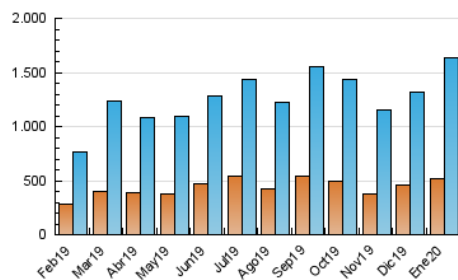

4.3 Por meses

N. únicos / Visitas (x 1000)