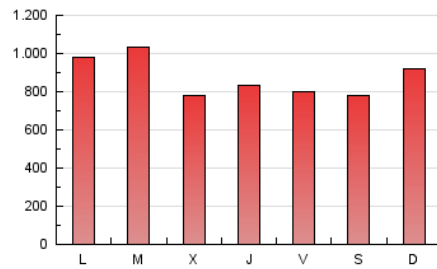

1. Cifras totales y promedios (Nacional)

MES - AÑO	NAVEGADORES UNICOS	VISITAS	PAGINAS
Enero - 2020	496.696	1.605.344	2.695.894
PROMEDIO DIARIO	39.395	51.785	86.964
PROMEDIO LUNES-VIERNES	38.871	51.366	87.600
PROMEDIO SABADO-DOMINGO	40.902	52.992	85.137
PAGINAS / VISITAS	1,68		
DURACION MEDIA VISITAS	0:01:49		
DURACION MEDIA PAGINAS	0:02:41		

2. Secciones (Nacional)

	PAGINAS	%
HOME	541.583	20.09 %
RESTO	2.154.311	79.91 %

3. Por día del mes (Nacional)

Día	N. únicos	Visitas	Páginas	Día	N. únicos	Visitas	Páginas	Día	N. únicos	Visitas	Páginas
1	27.439	35.723	58.872	11	43.391	59.555	100.321	21	44.476	62.378	104.040
2	34.816	45.687	76.187	12	50.150	68.445	113.853	22	35.300	48.842	86.460
3	31.264	41.251	70.069	13	39.337	48.910	84.804	23	40.387	53.054	89.890
4	26.727	34.650	55.980	14	39.598	53.896	92.011	24	27.516	35.125	62.066
5	28.660	37.819	65.079	15	32.092	40.629	71.937	25	29.517	37.867	59.494
6	27.881	34.413	53.691	16	34.799	44.496	75.780	26	34.110	43.669	69.409
7	37.374	47.960	79.119	17	53.152	66.111	106.254	27	59.514	89.392	158.815
8	34.683	43.960	76.643	18	48.827	61.622	96.379	28	59.121	80.715	139.419
9	37.545	48.866	84.851	19	65.833	80.308	120.581	29	42.213	56.291	95.859
10	39.169	50.420	85.234	20	46.730	58.746	95.967	30	36.451	50.687	89.656
								31	33.186	43.857	77.174

4. Gráficas (Nacional)

4.1 Por día de la semana (promedio)

N. únicos / Visitas (x 100)

Páginas (x 100)

4.2 Por franja horaria (promedio)

Visitas (x 1000)

Páginas (x 1000)

4.3 Por meses