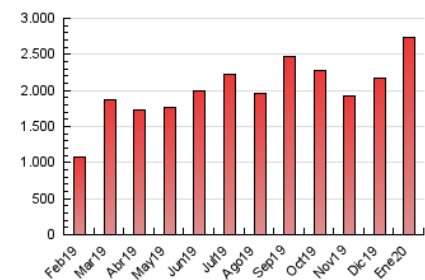

Páginas (x 1000)