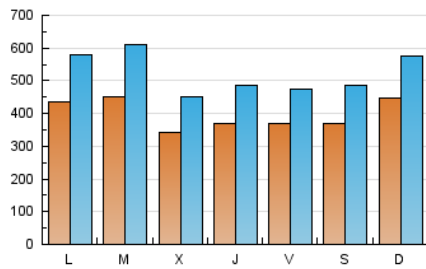

1. Cifras totales y promedios (Nacional)

MES - AÑO	NAVEGADORES UNICOS	VISITAS	PAGINAS
Enero - 2020	496.696	1.605.344	2.695.894
PROMEDIO DIARIO	39.395	51.785	86.964
PROMEDIO LUNES-VIERNES	38.871	51.366	87.600
PROMEDIO SABADO-DOMINGO	40.902	52.992	85.137
PAGINAS / VISITAS	1,68		
DURACION MEDIA VISITAS	0:01:49		
DURACION MEDIA PAGINAS	0:02:41		

2. Secciones (Nacional)

	PAGINAS	%
HOME	541.583	20.09 %
RESTO	2.154.311	79.91 %

3. Por día del mes (Nacional)

Día	N. únicos	Visitas	Páginas	Día	N. únicos	Visitas	Páginas	Día	N. únicos	Visitas	Páginas
1	27.439	35.723	58.872	11	43.391	59.555	100.321	21	44.476	62.378	104.040
2	34.816	45.687	76.187	12	50.150	68.445	113.853	22	35.300	48.842	86.460
3	31.264	41.251	70.069	13	39.337	48.910	84.804	23	40.387	53.054	89.890
4	26.727	34.650	55.980	14	39.598	53.896	92.011	24	27.516	35.125	62.066
5	28.660	37.819	65.079	15	32.092	40.629	71.937	25	29.517	37.867	59.494
6	27.881	34.413	53.691	16	34.799	44.496	75.780	26	34.110	43.669	69.409
7	37.374	47.960	79.119	17	53.152	66.111	106.254	27	59.514	89.392	158.815
8	34.683	43.960	76.643	18	48.827	61.622	96.379	28	59.121	80.715	139.419
9	37.545	48.866	84.851	19	65.833	80.308	120.581	29	42.213	56.291	95.859
10	39.169	50.420	85.234	20	46.730	58.746	95.967	30	36.451	50.687	89.656
								31	33.186	43.857	77.174

4. Gráficas (Nacional)

4.1 Por día de la semana (promedio)

N. únicos / Visitas (x 100)

Páginas (x 100)

4.2 Por franja horaria (promedio)

Visitas (x 1000)

Páginas (x 1000)

4.3 Por meses