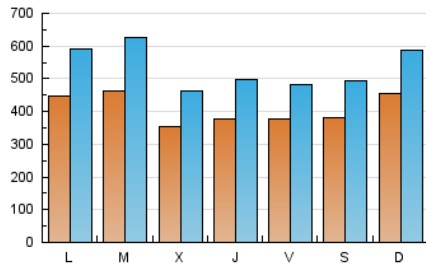

1. Cifras totales y promedios (Nacional e Internacional)

MES - AÑO	NAVEGADORES UNICOS	VISITAS	PAGINAS
Enero - 2020	520.872	1.639.738	2.743.546
PROMEDIO DIARIO	40.394	52.895	88.501
PROMEDIO LUNES-VIERNES	39.887	52.493	89.188
PROMEDIO SABADO-DOMINGO	41.849	54.051	86.527
PAGINAS / VISITAS	1,67		
DURACION MEDIA VISITAS	0:01:48		
DURACION MEDIA PAGINAS	0:02:41		

2. Secciones (Nacional e Internacional)

	PAGINAS	%
HOME	548.281	19.98 %
RESTO	2.195.265	80.02 %

3. Por día del mes (Nacional e Internacional)

Día	N. únicos	Visitas	Páginas	Día	N. únicos	Visitas	Páginas	Día	N. únicos	Visitas	Páginas
1	28.259	36.555	59.908	11	44.133	60.476	101.597	21	45.615	63.756	105.943
2	35.536	46.517	77.210	12	51.023	69.407	115.230	22	36.316	50.034	88.237
3	32.086	42.179	71.381	13	40.245	49.853	86.147	23	41.392	54.301	91.705
4	27.557	35.471	56.978	14	40.518	54.913	93.413	24	28.531	36.223	63.597
5	29.283	38.570	66.067	15	32.917	41.567	73.330	25	30.387	38.944	60.822
6	28.495	35.098	54.551	16	35.630	45.446	77.166	26	34.911	44.600	70.582
7	38.138	48.773	80.281	17	54.299	67.320	107.859	27	61.255	91.123	161.330
8	35.381	44.749	77.762	18	50.083	62.983	98.184	28	61.034	82.975	142.645
9	38.370	49.747	86.197	19	67.414	81.953	122.752	29	43.508	57.617	97.864
10	39.959	51.356	86.624	20	48.149	60.261	98.059	30	37.495	51.984	91.386
								31	34.282	44.987	78.739

4. Gráficas (Nacional e Internacional)

4.1 Por día de la semana (promedio)

N. únicos / Visitas (x 100)

Páginas (x 100)

4.2 Por franja horaria (promedio)

Visitas (x 1000)

Páginas (x 1000)

4.3 Por meses