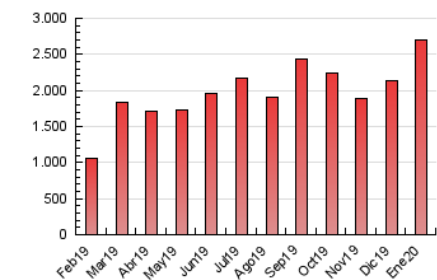

Páginas (x 1000)