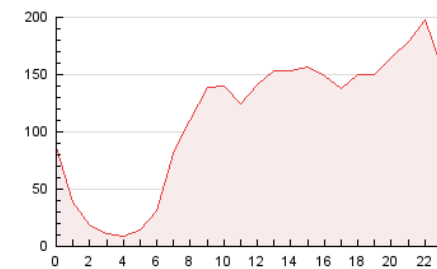

2. Secciones (Nacional)

	PAGINAS	%
HOME	541.583	20.09 %
RESTO	2.154.311	79.91 %

3. Por día del mes (Nacional)

Día	N. únicos	Visitas	Páginas	Día	N. únicos	Visitas	Páginas	Día	N. únicos	Visitas	Páginas
1	27.439	35.723	58.872	11	43.391	59.555	100.321	21	44.476	62.378	104.040
2	34.816	45.687	76.187	12	50.150	68.445	113.853	22	35.300	48.842	86.460
3	31.264	41.251	70.069	13	39.337	48.910	84.804	23	40.387	53.054	89.890
4	26.727	34.650	55.980	14	39.598	53.896	92.011	24	27.516	35.125	62.066
5	28.660	37.819	65.079	15	32.092	40.629	71.937	25	29.517	37.867	59.494
6	27.881	34.413	53.691	16	34.799	44.496	75.780	26	34.110	43.669	69.409
7	37.374	47.960	79.119	17	53.152	66.111	106.254	27	59.514	89.392	158.815
8	34.683	43.960	76.643	18	48.827	61.622	96.379	28	59.121	80.715	139.419
9	37.545	48.866	84.851	19	65.833	80.308	120.581	29	42.213	56.291	95.859
10	39.169	50.420	85.234	20	46.730	58.746	95.967	30	36.451	50.687	89.656
								31	33.186	43.857	77.174

4. Gráficas (Nacional)

4.1 Por día de la semana (promedio)

N. únicos / Visitas (x 100)

Páginas (x 100)

4.2 Por franja horaria (promedio)

Visitas (x 1000)

Páginas (x 1000)

4.3 Por meses