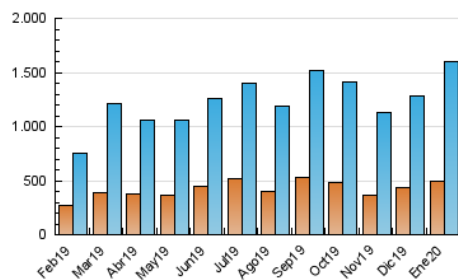

4.3 Por meses

N. únicos / Visitas (x 1000)