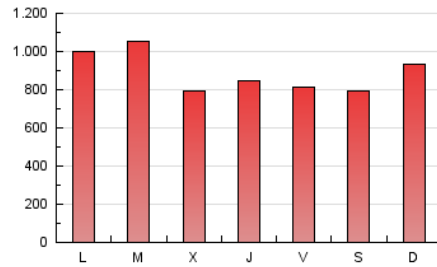

1. Cifras totales y promedios (Nacional e Internacional)

MES - AÑO	NAVEGADORES UNICOS	VISITAS	PAGINAS
Enero - 2020	520.872	1.639.738	2.743.546
PROMEDIO DIARIO	40.394	52.895	88.501
PROMEDIO LUNES-VIERNES	39.887	52.493	89.188
PROMEDIO SABADO-DOMINGO	41.849	54.051	86.527
PAGINAS / VISITAS	1,67		
DURACION MEDIA VISITAS	0:01:48		
DURACION MEDIA PAGINAS	0:02:41		

2. Secciones (Nacional e Internacional)

	PAGINAS	%
HOME	548.281	19.98 %
RESTO	2.195.265	80.02 %

3. Por día del mes (Nacional e Internacional)

Día	N. únicos	Visitas	Páginas	Día	N. únicos	Visitas	Páginas	Día	N. únicos	Visitas	Páginas
1	28.259	36.555	59.908	11	44.133	60.476	101.597	21	45.615	63.756	105.943
2	35.536	46.517	77.210	12	51.023	69.407	115.230	22	36.316	50.034	88.237
3	32.086	42.179	71.381	13	40.245	49.853	86.147	23	41.392	54.301	91.705
4	27.557	35.471	56.978	14	40.518	54.913	93.413	24	28.531	36.223	63.597
5	29.283	38.570	66.067	15	32.917	41.567	73.330	25	30.387	38.944	60.822
6	28.495	35.098	54.551	16	35.630	45.446	77.166	26	34.911	44.600	70.582
7	38.138	48.773	80.281	17	54.299	67.320	107.859	27	61.255	91.123	161.330
8	35.381	44.749	77.762	18	50.083	62.983	98.184	28	61.034	82.975	142.645
9	38.370	49.747	86.197	19	67.414	81.953	122.752	29	43.508	57.617	97.864
10	39.959	51.356	86.624	20	48.149	60.261	98.059	30	37.495	51.984	91.386
								31	34.282	44.987	78.739

4. Gráficas (Nacional e Internacional)

4.1 Por día de la semana (promedio)

N. únicos / Visitas (x 100)

Páginas (x 100)

4.2 Por franja horaria (promedio)

Visitas (x 1000)

Páginas (x 1000)

4.3 Por meses