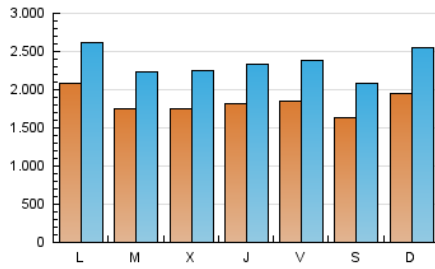

1. Cifras totales y promedios (Nacional)

MES - AÑO	NAVEGADORES UNICOS	VISITAS	PAGINAS
Diciembre - 2019	2.764.368	7.311.552	15.468.599
PROMEDIO DIARIO	184.283	235.857	498.987
PROMEDIO LUNES-VIERNES	185.365	236.770	503.751
PROMEDIO SABADO-DOMINGO	181.640	233.623	487.342
PAGINAS / VISITAS	2,12		
DURACION MEDIA VISITAS	0:02:44		
DURACION MEDIA PAGINAS	0:02:27		

2. Secciones (Nacional)

	PAGINAS	%
HOME	3.921.165	25.35 %
RESTO	11.547.434	74.65 %

3. Por día del mes (Nacional)

Día	N. únicos	Visitas	Páginas	Día	N. únicos	Visitas	Páginas	Día	N. únicos	Visitas	Páginas
1	198.807	256.016	537.085	11	218.073	280.008	604.794	21	148.099	190.237	399.167
2	251.136	307.962	608.964	12	193.507	249.717	538.700	22	194.976	268.195	551.807
3	191.237	243.648	504.747	13	232.094	304.543	677.455	23	179.525	230.206	482.227
4	184.670	234.560	514.268	14	191.417	239.991	506.195	24	123.204	155.776	326.646
5	199.699	249.294	523.402	15	198.687	251.414	534.333	25	124.380	160.569	323.251
6	172.797	219.588	473.726	16	199.662	246.031	505.744	26	171.396	219.911	466.938
7	170.716	212.630	447.590	17	212.279	276.976	582.477	27	163.779	213.646	461.998
8	210.482	272.050	569.859	18	174.864	225.069	506.851	28	146.299	188.373	389.951
9	245.037	307.264	645.011	19	160.094	213.954	495.765	29	175.278	223.697	450.094
10	212.019	269.537	581.683	20	168.938	218.051	482.641	30	167.373	215.204	434.677
								31	132.258	167.435	340.553

4. Gráficas (Nacional)

4.1 Por día de la semana (promedio)

N. únicos / Visitas (x 100)

Páginas (x 100)

4.2 Por franja horaria (promedio)

Visitas (x 1000)

Páginas (x 1000)

4.3 Por meses