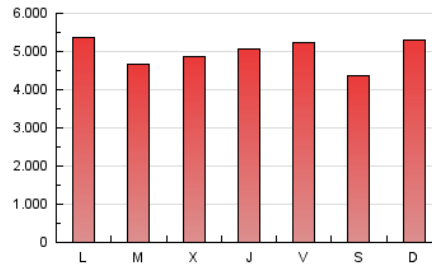

1. Cifras totales y promedios (Nacional)

MES - AÑO	NAVEGADORES UNICOS	VISITAS	PAGINAS
Diciembre - 2019	2.764.368	7.311.552	15.468.599
PROMEDIO DIARIO	184.283	235.857	498.987
PROMEDIO LUNES-VIERNES	185.365	236.770	503.751
PROMEDIO SABADO-DOMINGO	181.640	233.623	487.342
PAGINAS / VISITAS	2,12		
DURACION MEDIA VISITAS	0:02:44		
DURACION MEDIA PAGINAS	0:02:27		

2. Secciones (Nacional)

	PAGINAS	%
HOME	3.921.165	25.35 %
RESTO	11.547.434	74.65 %

3. Por día del mes (Nacional)

Día	N. únicos	Visitas	Páginas	Día	N. únicos	Visitas	Páginas	Día	N. únicos	Visitas	Páginas
1	198.807	256.016	537.085	11	218.073	280.008	604.794	21	148.099	190.237	399.167
2	251.136	307.962	608.964	12	193.507	249.717	538.700	22	194.976	268.195	551.807
3	191.237	243.648	504.747	13	232.094	304.543	677.455	23	179.525	230.206	482.227
4	184.670	234.560	514.268	14	191.417	239.991	506.195	24	123.204	155.776	326.646
5	199.699	249.294	523.402	15	198.687	251.414	534.333	25	124.380	160.569	323.251
6	172.797	219.588	473.726	16	199.662	246.031	505.744	26	171.396	219.911	466.938
7	170.716	212.630	447.590	17	212.279	276.976	582.477	27	163.779	213.646	461.998
8	210.482	272.050	569.859	18	174.864	225.069	506.851	28	146.299	188.373	389.951
9	245.037	307.264	645.011	19	160.094	213.954	495.765	29	175.278	223.697	450.094
10	212.019	269.537	581.683	20	168.938	218.051	482.641	30	167.373	215.204	434.677
								31	132.258	167.435	340.553

4. Gráficas (Nacional)

4.1 Por día de la semana (promedio)

N. únicos / Visitas (x 100)

Páginas (x 100)

4.2 Por franja horaria (promedio)

Visitas (x 1000)

Páginas (x 1000)

4.3 Por meses