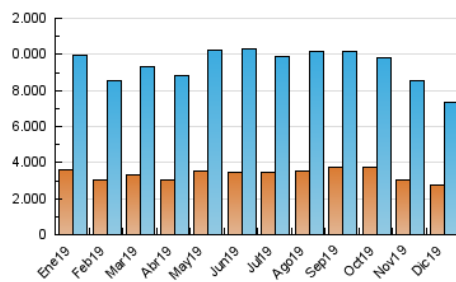

2. Secciones (Nacional)

	PAGINAS	%
HOME	3.921.165	25.35 %
RESTO	11.547.434	74.65 %

3. Por día del mes (Nacional)

Día	N. únicos	Visitas	Páginas	Día	N. únicos	Visitas	Páginas	Día	N. únicos	Visitas	Páginas
1	198.807	256.016	537.085	11	218.073	280.008	604.794	21	148.099	190.237	399.167
2	251.136	307.962	608.964	12	193.507	249.717	538.700	22	194.976	268.195	551.807
3	191.237	243.648	504.747	13	232.094	304.543	677.455	23	179.525	230.206	482.227
4	184.670	234.560	514.268	14	191.417	239.991	506.195	24	123.204	155.776	326.646
5	199.699	249.294	523.402	15	198.687	251.414	534.333	25	124.380	160.569	323.251
6	172.797	219.588	473.726	16	199.662	246.031	505.744	26	171.396	219.911	466.938
7	170.716	212.630	447.590	17	212.279	276.976	582.477	27	163.779	213.646	461.998
8	210.482	272.050	569.859	18	174.864	225.069	506.851	28	146.299	188.373	389.951
9	245.037	307.264	645.011	19	160.094	213.954	495.765	29	175.278	223.697	450.094
10	212.019	269.537	581.683	20	168.938	218.051	482.641	30	167.373	215.204	434.677
								31	132.258	167.435	340.553

4. Gráficas (Nacional)

4.1 Por día de la semana (promedio)

N. únicos / Visitas (x 100)

Páginas (x 100)

4.2 Por franja horaria (promedio)

Visitas (x 1000)

Páginas (x 1000)

4.3 Por meses

N. únicos / Visitas (x 1000)

Páginas (x 1000)

5. Observaciones

Este Medio Electrónico de Comunicación ha sido medido por la herramienta Google Analytics de Google

6. Definiciones básicas (Para más información ver Normas Técnicas para el Control de los Medios Electrónicos de Comunicación)

Visita:

Una secuencia ininterrumpida de páginas servidas a un usuario válido. Si dicho usuario no realiza peticiones de páginas en un periodo de tiempo (30 min) la siguiente petición constituirá el inicio de una nueva visita.