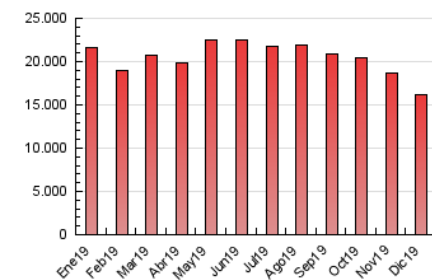

Páginas (x 1000)