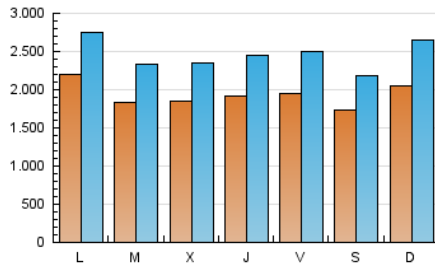

1. Cifras totales y promedios (Nacional e Internacional)

MES - AÑO	NAVEGADORES UNICOS	VISITAS	PAGINAS
Diciembre - 2019	2.993.085	7.663.332	16.105.678
PROMEDIO DIARIO	194.008	247.204	519.538
PROMEDIO LUNES-VIERNES	195.379	248.369	524.805
PROMEDIO SABADO-DOMINGO	190.658	244.358	506.662
PAGINAS / VISITAS	2,10		
DURACION MEDIA VISITAS	0:02:43		
DURACION MEDIA PAGINAS	0:02:27		

2. Secciones (Nacional e Internacional)

	PAGINAS	%
HOME	4.088.539	25.39 %
RESTO	12.017.139	74.61 %

3. Por día del mes (Nacional e Internacional)

Día	N. únicos	Visitas	Páginas	Día	N. únicos	Visitas	Páginas	Día	N. únicos	Visitas	Páginas
1	209.549	269.202	562.516	11	229.415	293.002	628.245	21	155.833	199.848	416.405
2	267.059	327.592	641.675	12	205.191	262.150	560.642	22	203.545	278.012	569.270
3	203.792	258.619	531.008	13	245.384	318.681	702.522	23	188.711	240.288	502.176
4	194.631	247.212	538.111	14	200.342	251.146	526.105	24	129.309	163.183	340.647
5	211.295	262.828	548.329	15	208.084	262.573	554.306	25	130.329	166.983	334.470
6	183.376	231.953	496.751	16	210.540	258.454	527.270	26	179.258	229.045	483.803
7	180.798	224.708	468.543	17	223.932	289.618	604.214	27	171.512	222.801	478.973
8	222.391	284.905	592.377	18	183.621	235.266	526.405	28	153.052	196.659	405.048
9	257.734	321.622	670.654	19	167.875	222.832	514.396	29	182.332	232.169	465.389
10	223.737	283.394	605.575	20	178.424	229.271	504.245	30	175.505	224.450	451.140
								31	137.703	174.866	354.468

4. Gráficas (Nacional e Internacional)

4.1 Por día de la semana (promedio)

N. únicos / Visitas (x 100)

Páginas (x 100)

4.2 Por franja horaria (promedio)

Visitas (x 1000)

Páginas (x 1000)

4.3 Por meses