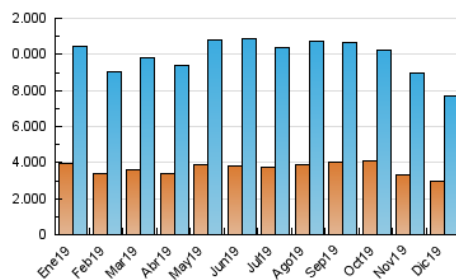

4.3 Por meses

N. únicos / Visitas (x 1000)