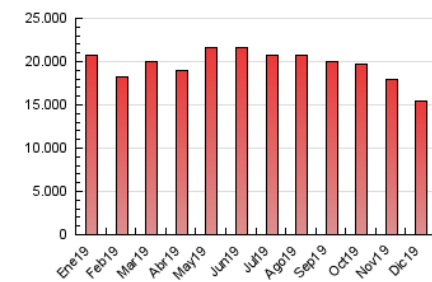

Páginas (x 1000)