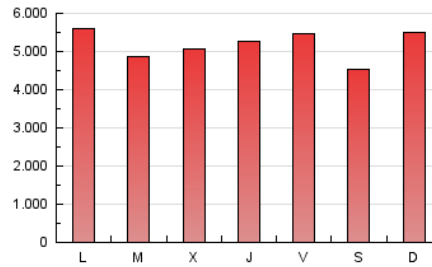

1. Cifras totales y promedios (Nacional e Internacional)

MES - AÑO	NAVEGADORES UNICOS	VISITAS	PAGINAS
Diciembre - 2019	2.993.085	7.663.332	16.105.678
PROMEDIO DIARIO	194.008	247.204	519.538
PROMEDIO LUNES-VIERNES	195.379	248.369	524.805
PROMEDIO SABADO-DOMINGO	190.658	244.358	506.662
PAGINAS / VISITAS	2,10		
DURACION MEDIA VISITAS	0:02:43		
DURACION MEDIA PAGINAS	0:02:27		

2. Secciones (Nacional e Internacional)

	PAGINAS	%
HOME	4.088.539	25.39 %
RESTO	12.017.139	74.61 %

3. Por día del mes (Nacional e Internacional)

Día	N. únicos	Visitas	Páginas	Día	N. únicos	Visitas	Páginas	Día	N. únicos	Visitas	Páginas
1	209.549	269.202	562.516	11	229.415	293.002	628.245	21	155.833	199.848	416.405
2	267.059	327.592	641.675	12	205.191	262.150	560.642	22	203.545	278.012	569.270
3	203.792	258.619	531.008	13	245.384	318.681	702.522	23	188.711	240.288	502.176
4	194.631	247.212	538.111	14	200.342	251.146	526.105	24	129.309	163.183	340.647
5	211.295	262.828	548.329	15	208.084	262.573	554.306	25	130.329	166.983	334.470
6	183.376	231.953	496.751	16	210.540	258.454	527.270	26	179.258	229.045	483.803
7	180.798	224.708	468.543	17	223.932	289.618	604.214	27	171.512	222.801	478.973
8	222.391	284.905	592.377	18	183.621	235.266	526.405	28	153.052	196.659	405.048
9	257.734	321.622	670.654	19	167.875	222.832	514.396	29	182.332	232.169	465.389
10	223.737	283.394	605.575	20	178.424	229.271	504.245	30	175.505	224.450	451.140
								31	137.703	174.866	354.468

4. Gráficas (Nacional e Internacional)

4.1 Por día de la semana (promedio)

N. únicos / Visitas (x 100)

Páginas (x 100)

4.2 Por franja horaria (promedio)

Visitas (x 1000)

Páginas (x 1000)

4.3 Por meses