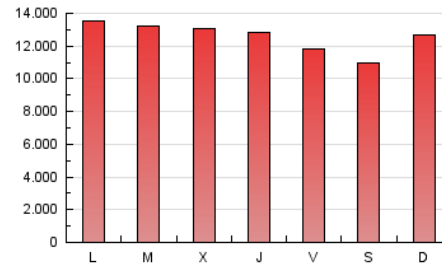

### 1. Cifras totales y promedios (Nacional e Internacional)

MES - AÑO	NAVEGADORES UNICOS	VISITAS	PAGINAS
Mayo - 2026	5.967.887	18.125.695	38.810.905
<b>PROMEDIO DIARIO</b>	<b>435.556</b>	<b>587.007</b>	<b>1.251.782</b>
<b>PROMEDIO LUNES-VIERNES</b>	441.109	596.422	1.284.117
<b>PROMEDIO SABADO-DOMINGO</b>	423.896	567.237	1.183.879
<b>PAGINAS / VISITAS</b>	2,13		
<b>DURACION MEDIA VISITAS</b>	0:02:53		
<b>TIEMPO INTERACCIÓN MEDIO</b>	0:03:42		

### 3. Por día del mes (Nacional e Internacional)

Día	N. únicos	Visitas	Páginas	Día	N. únicos	Visitas	Páginas	Día	N. únicos	Visitas	Páginas
<b>1</b>	350.444	464.897	1.031.162	<b>11</b>	416.273	576.950	1.316.198	<b>21</b>	423.289	573.962	1.214.952
<b>2</b>	373.802	533.688	1.140.911	<b>12</b>	480.213	645.213	1.379.734	<b>22</b>	412.705	550.817	1.167.750
<b>3</b>	439.977	582.950	1.222.984	<b>13</b>	464.613	616.586	1.374.997	<b>23</b>	391.160	528.502	1.164.003
<b>4</b>	428.846	594.083	1.312.704	<b>14</b>	460.604	617.112	1.330.023	<b>24</b>	409.826	568.483	1.273.373
<b>5</b>	419.657	562.646	1.262.355	<b>15</b>	434.655	583.851	1.247.952	<b>25</b>	464.330	634.969	1.342.962
<b>6</b>	410.622	557.047	1.278.614	<b>16</b>	411.373	543.178	1.117.991	<b>26</b>	480.057	660.545	1.340.896
<b>7</b>	424.148	591.344	1.268.941	<b>17</b>	487.184	658.276	1.383.025	<b>27</b>	470.048	629.372	1.339.127
<b>8</b>	414.975	555.868	1.244.754	<b>18</b>	477.274	664.066	1.430.521	<b>28</b>	481.455	629.869	1.316.671
<b>9</b>	375.486	496.995	1.077.837	<b>19</b>	446.666	600.493	1.293.123	<b>29</b>	446.592	610.926	1.233.110
<b>10</b>	476.827	636.691	1.316.290	<b>20</b>	455.826	604.241	1.239.911	<b>30</b>	396.074	501.552	996.597
								<b>31</b>	477.248	622.054	1.145.782

#### 4. Gráficas (Nacional e Internacional)

##### 4.1 Por día de la semana (promedio)

N. únicos / Visitas (x 100)

Páginas (x 100)