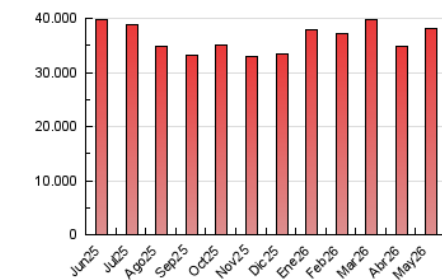

##### 4.1 Por día de la semana (promedio)

N. únicos / Visitas (x 100)

Páginas (x 100)

##### 4.2 Por franja horaria (promedio)

Visitas\_ (x 1000)

Páginas (x 1000)

##### 4.3 Por meses

N. únicos / Visitas (x 1000)

Páginas (x 1000)