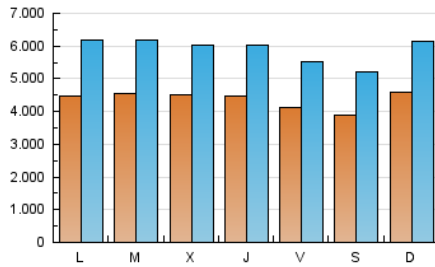

4. Gráficas (Nacional e Internacional)

4.1 Por día de la semana (promedio)

N. únicos / Visitas (x 100)