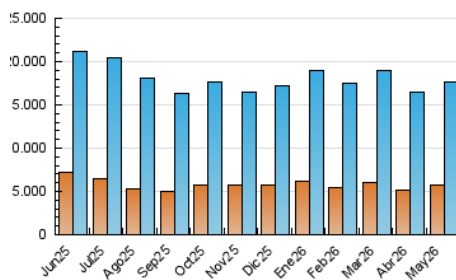

##### 4.1 Por día de la semana (promedio)

N. únicos / Visitas (x 100)

Páginas (x 100)

##### 4.2 Por franja horaria (promedio)

Visitas\_ (x 1000)

Páginas (x 1000)

##### 4.3 Por meses

N. únicos / Visitas (x 1000)

Páginas (x 1000)

## 5. Observaciones

Este Medio Electrónico de Comunicación ha sido medido por la herramienta Google Analytics de Google (GA4).