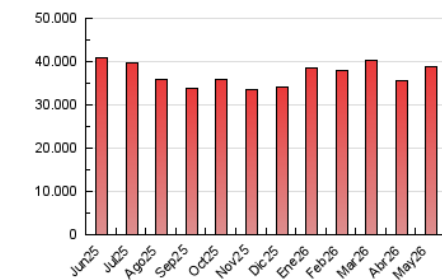

### 3. Por día del mes (Nacional e Internacional)

Día	N. únicos	Visitas	Páginas	Día	N. únicos	Visitas	Páginas	Día	N. únicos	Visitas	Páginas
<b>1</b>	350.444	464.897	1.031.162	<b>11</b>	416.273	576.950	1.316.198	<b>21</b>	423.289	573.962	1.214.952
<b>2</b>	373.802	533.688	1.140.911	<b>12</b>	480.213	645.213	1.379.734	<b>22</b>	412.705	550.817	1.167.750
<b>3</b>	439.977	582.950	1.222.984	<b>13</b>	464.613	616.586	1.374.997	<b>23</b>	391.160	528.502	1.164.003
<b>4</b>	428.846	594.083	1.312.704	<b>14</b>	460.604	617.112	1.330.023	<b>24</b>	409.826	568.483	1.273.373
<b>5</b>	419.657	562.646	1.262.355	<b>15</b>	434.655	583.851	1.247.952	<b>25</b>	464.330	634.969	1.342.962
<b>6</b>	410.622	557.047	1.278.614	<b>16</b>	411.373	543.178	1.117.991	<b>26</b>	480.057	660.545	1.340.896
<b>7</b>	424.148	591.344	1.268.941	<b>17</b>	487.184	658.276	1.383.025	<b>27</b>	470.048	629.372	1.339.127
<b>8</b>	414.975	555.868	1.244.754	<b>18</b>	477.274	664.066	1.430.521	<b>28</b>	481.455	629.869	1.316.671
<b>9</b>	375.486	496.995	1.077.837	<b>19</b>	446.666	600.493	1.293.123	<b>29</b>	446.592	610.926	1.233.110
<b>10</b>	476.827	636.691	1.316.290	<b>20</b>	455.826	604.241	1.239.911	<b>30</b>	396.074	501.552	996.597
								<b>31</b>	477.248	622.054	1.145.782

##### 4.1 Por día de la semana (promedio)

N. únicos / Visitas (x 100)

Páginas (x 100)

##### 4.2 Por franja horaria (promedio)

Visitas\_ (x 1000)

Páginas (x 1000)

##### 4.3 Por meses

N. únicos / Visitas (x 1000)

Páginas (x 1000)