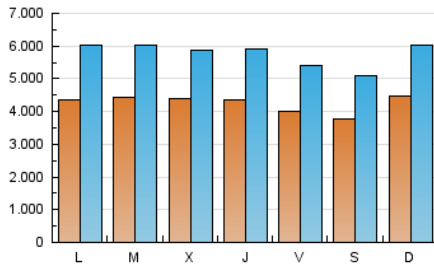

4. Gráficas (Nacional)

4.1 Por día de la semana (promedio)

N. únicos / Visitas (x 100)