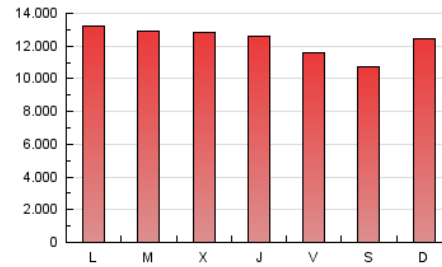

Páginas (x 100)