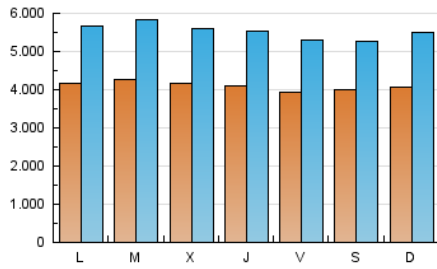

4. Gráficas (Nacional)

4.1 Por día de la semana (promedio)

N. únicos / Visitas (x 100)