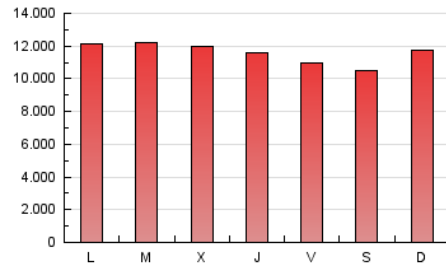

Páginas (x 100)