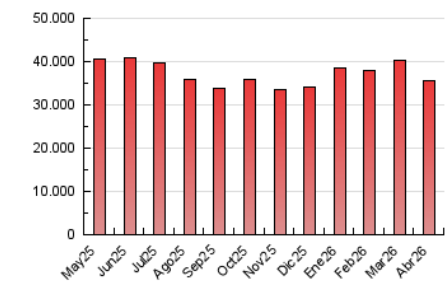

#### 4. Gráficas (Nacional e Internacional)

##### 4.1 Por día de la semana (promedio)

N. únicos / Visitas (x 100)

Páginas (x 100)

##### 4.2 Por franja horaria (promedio)

Visitas\_ (x 1000)

Páginas (x 1000)

##### 4.3 Por meses

N. únicos / Visitas (x 1000)

Páginas (x 1000)