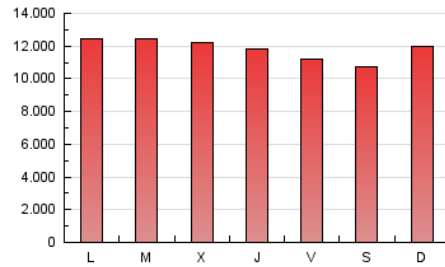

### 1. Cifras totales y promedios (Nacional e Internacional)

MES - AÑO	NAVEGADORES UNICOS	VISITAS	PAGINAS
Abril - 2026	5.353.687	16.893.318	35.553.307
<b>PROMEDIO DIARIO</b>	<b>420.525</b>	<b>565.782</b>	<b>1.184.954</b>
<b>PROMEDIO LUNES-VIERNES</b>	422.562	570.560	1.202.027
<b>PROMEDIO SABADO-DOMINGO</b>	414.921	552.642	1.138.001
<b>PAGINAS / VISITAS</b>	2,09		
<b>DURACION MEDIA VISITAS</b>	0:02:50		
<b>TIEMPO INTERACCIÓN MEDIO</b>	0:03:37		

### 3. Por día del mes (Nacional e Internacional)

Día	N. únicos	Visitas	Páginas	Día	N. únicos	Visitas	Páginas	Día	N. únicos	Visitas	Páginas
1	403.141	540.923	1.153.964	11	425.777	552.285	1.145.634	21	452.028	614.574	1.302.963
2	370.354	510.068	1.060.206	12	436.000	586.303	1.255.674	22	427.539	567.388	1.262.518
3	365.238	477.501	980.960	13	450.824	624.101	1.354.502	23	453.139	621.919	1.268.957
4	420.754	542.782	1.024.685	14	472.580	650.979	1.330.815	24	411.227	552.657	1.171.812
5	375.598	498.795	1.033.253	15	450.627	608.189	1.247.574	25	364.156	491.721	1.019.405
6	389.476	515.920	1.045.823	16	451.014	612.154	1.265.905	26	361.833	505.538	1.099.819
7	397.271	535.056	1.112.271	17	423.788	576.164	1.183.644	27	402.572	553.170	1.216.863
8	404.672	545.460	1.184.303	18	432.172	568.031	1.113.647	28	427.824	572.372	1.221.485
9	415.877	557.778	1.170.264	19	503.081	675.682	1.411.890	29	438.350	591.313	1.261.357
10	417.378	555.179	1.148.476	20	471.978	635.387	1.354.441	30	399.475	534.078	1.145.499

#### 4. Gráficas (Nacional e Internacional)

##### 4.1 Por día de la semana (promedio)

N. únicos / Visitas (x 100)

Páginas (x 100)