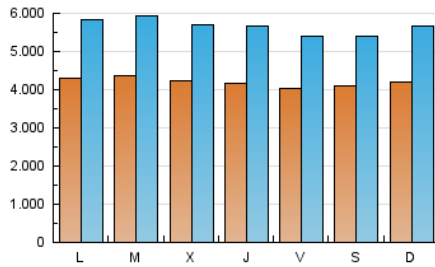

4. Gráficas (Nacional e Internacional)

4.1 Por día de la semana (promedio)

N. únicos / Visitas (x 100)