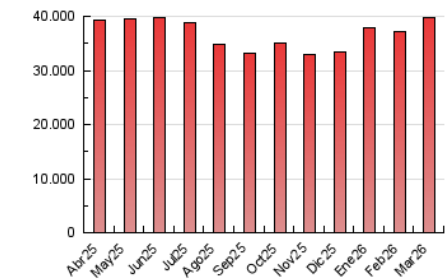

##### 4.1 Por día de la semana (promedio)

N. únicos / Visitas (x 100)

Páginas (x 100)

##### 4.2 Por franja horaria (promedio)

Visitas\_ (x 1000)

Páginas (x 1000)

##### 4.3 Por meses

N. únicos / Visitas (x 1000)

Páginas (x 1000)