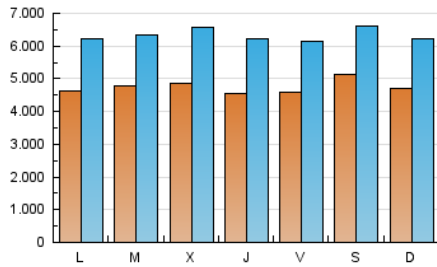

4. Gráficas (Nacional e Internacional)

4.1 Por día de la semana (promedio)

N. únicos / Visitas (x 100)