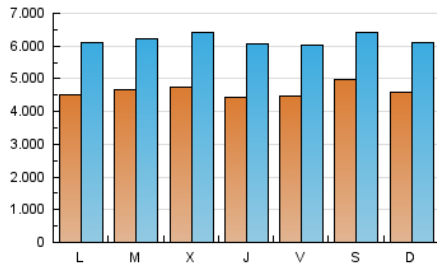

4. Gráficas (Nacional)

4.1 Por día de la semana (promedio)

N. únicos / Visitas (x 100)