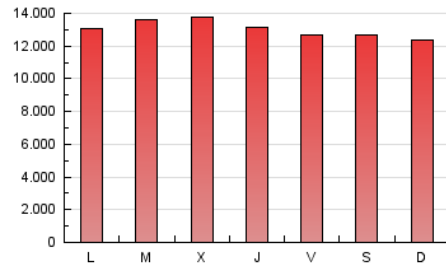

### 1. Cifras totales y promedios (Nacional e Internacional)

MES - AÑO	NAVEGADORES UNICOS	VISITAS	PAGINAS
Marzo - 2026	6.330.986	19.502.442	40.432.294
<b>PROMEDIO DIARIO</b>	<b>474.399</b>	<b>632.549</b>	<b>1.304.128</b>
<b>PROMEDIO LUNES-VIERNES</b>	468.164	629.317	1.326.088
<b>PROMEDIO SABADO-DOMINGO</b>	489.640	640.451	1.250.447
<b>PAGINAS / VISITAS</b>	2,06		
<b>DURACION MEDIA VISITAS</b>	0:02:47		
<b>TIEMPO INTERACCIÓN MEDIO</b>	0:03:25		

### 3. Por día del mes (Nacional e Internacional)

Día	N. únicos	Visitas	Páginas	Día	N. únicos	Visitas	Páginas	Día	N. únicos	Visitas	Páginas
<b>1</b>	378.463	504.542	1.089.441	<b>11</b>	524.130	681.325	1.424.284	<b>21</b>	465.622	584.492	1.150.028
<b>2</b>	405.952	566.908	1.236.181	<b>12</b>	449.918	615.151	1.258.125	<b>22</b>	563.221	719.263	1.405.147
<b>3</b>	481.013	648.143	1.420.159	<b>13</b>	509.090	658.780	1.334.516	<b>23</b>	459.616	601.309	1.313.664
<b>4</b>	479.595	680.465	1.453.179	<b>14</b>	493.981	644.859	1.285.637	<b>24</b>	437.540	585.950	1.265.990
<b>5</b>	463.280	654.966	1.475.282	<b>15</b>	442.688	602.699	1.198.339	<b>25</b>	501.035	666.864	1.430.944
<b>6</b>	472.126	622.455	1.297.455	<b>16</b>	475.256	650.498	1.344.474	<b>26</b>	512.191	683.741	1.431.118
<b>7</b>	545.583	726.932	1.337.555	<b>17</b>	480.896	641.245	1.451.233	<b>27</b>	502.775	670.726	1.331.522
<b>8</b>	477.826	639.278	1.262.877	<b>18</b>	439.360	592.914	1.209.508	<b>28</b>	543.747	690.367	1.310.836
<b>9</b>	469.637	650.635	1.327.469	<b>19</b>	389.286	527.704	1.101.844	<b>29</b>	495.626	651.631	1.214.161
<b>10</b>	541.175	719.178	1.426.838	<b>20</b>	355.981	502.128	1.107.543	<b>30</b>	503.175	646.947	1.298.650
								<b>31</b>	446.572	576.931	1.233.966

#### 4. Gráficas (Nacional e Internacional)

##### 4.1 Por día de la semana (promedio)

N. únicos / Visitas (x 100)

Páginas (x 100)