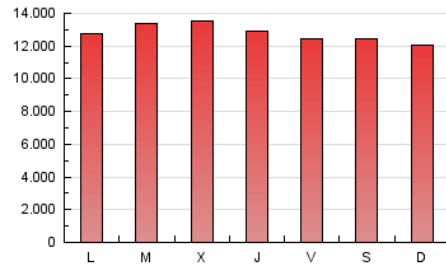

Páginas (x 100)