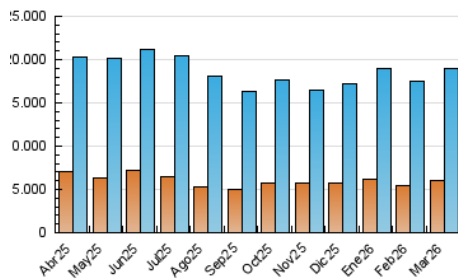

##### 4.1 Por día de la semana (promedio)

N. únicos / Visitas (x 100)

Páginas (x 100)

##### 4.2 Por franja horaria (promedio)

Visitas\_ (x 1000)

Páginas (x 1000)

##### 4.3 Por meses

N. únicos / Visitas (x 1000)

Páginas (x 1000)