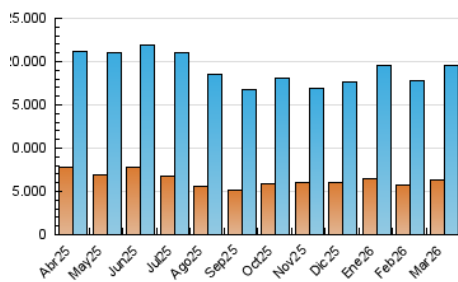

#### 4. Gráficas (Nacional e Internacional)

##### 4.1 Por día de la semana (promedio)

N. únicos / Visitas (x 100)

Páginas (x 100)

##### 4.2 Por franja horaria (promedio)

Visitas\_ (x 1000)

Páginas (x 1000)

##### 4.3 Por meses

N. únicos / Visitas (x 1000)

Páginas (x 1000)