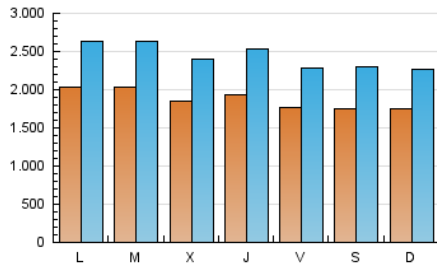

1. Cifras totales y promedios (Nacional)

MES - AÑO	NAVEGADORES UNICOS	VISITAS	PAGINAS
Enero - 2020	2.548.611	7.544.536	16.009.787
PROMEDIO DIARIO	186.951	243.372	516.445
PROMEDIO LUNES-VIERNES	191.142	248.580	533.102
PROMEDIO SABADO-DOMINGO	174.902	228.399	468.555
PAGINAS / VISITAS	2,12		
DURACION MEDIA VISITAS	0:03:48		
DURACION MEDIA PAGINAS	0:03:23		

2. Secciones (Nacional)

	PAGINAS	%
HOME	6.812.026	42.55 %
RESTO	9.197.761	57.45 %

3. Por día del mes (Nacional)

Día	N. únicos	Visitas	Páginas	Día	N. únicos	Visitas	Páginas	Día	N. únicos	Visitas	Páginas
1	142.422	190.457	387.901	11	151.165	198.262	405.180	21	201.372	260.095	558.433
2	175.979	231.962	511.251	12	177.259	235.595	503.137	22	201.141	260.291	570.864
3	157.305	207.486	444.704	13	218.898	283.703	594.592	23	189.774	245.872	547.366
4	140.870	186.590	388.090	14	206.267	268.069	554.919	24	178.220	231.025	510.028
5	133.796	176.085	374.212	15	185.981	239.102	520.558	25	183.643	237.778	484.573
6	145.217	194.824	418.197	16	183.121	234.597	498.732	26	193.576	244.073	479.209
7	193.066	249.202	509.144	17	201.422	259.941	550.060	27	236.752	303.272	627.616
8	186.514	236.570	516.822	18	225.657	295.619	598.864	28	212.394	275.469	605.323
9	170.903	222.095	478.635	19	193.250	253.192	515.177	29	207.234	274.665	607.805
10	158.524	203.585	434.538	20	211.378	268.595	568.100	30	246.221	333.980	725.325
								31	186.165	242.485	520.432

4. Gráficas (Nacional)

4.1 Por día de la semana (promedio)

N. únicos / Visitas (x 100)

Páginas (x 100)

4.2 Por franja horaria (promedio)

Visitas (x 1000)

Páginas (x 1000)

4.3 Por meses