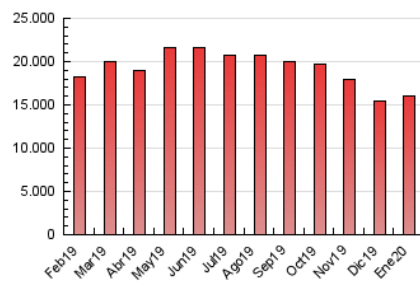

Páginas (x 1000)