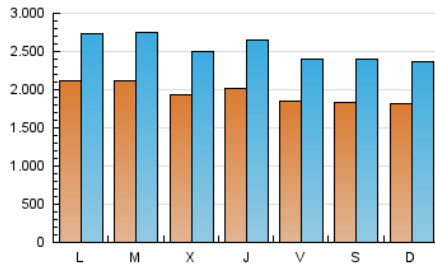

1. Cifras totales y promedios (Nacional e Internacional)

MES - AÑO	NAVEGADORES UNICOS	VISITAS	PAGINAS
Enero - 2020	2.730.492	7.866.326	16.659.669
PROMEDIO DIARIO	195.760	253.752	537.409
PROMEDIO LUNES-VIERNES	200.134	259.229	554.975
PROMEDIO SABADO-DOMINGO	183.186	238.007	486.907
PAGINAS / VISITAS	2,12		
DURACION MEDIA VISITAS	0:03:51		
DURACION MEDIA PAGINAS	0:03:26		

2. Secciones (Nacional e Internacional)

	PAGINAS	%
HOME	7.062.762	42.39 %
RESTO	9.596.907	57.61 %

3. Por día del mes (Nacional e Internacional)

Día	N. únicos	Visitas	Páginas	Día	N. únicos	Visitas	Páginas	Día	N. únicos	Visitas	Páginas
1	147.957	197.326	400.317	11	158.513	206.962	422.255	21	211.283	271.742	582.464
2	184.384	241.284	529.353	12	185.500	245.892	523.576	22	211.098	271.185	595.202
3	165.195	216.915	462.670	13	230.134	295.640	619.117	23	198.894	256.755	571.030
4	149.534	196.126	405.488	14	214.653	279.201	578.165	24	187.582	241.783	532.352
5	141.102	184.750	390.695	15	194.989	249.282	542.722	25	192.816	247.961	503.940
6	152.354	202.973	434.386	16	192.293	245.044	520.188	26	201.694	253.399	497.287
7	201.965	259.082	529.308	17	211.337	270.915	571.341	27	246.348	315.437	652.621
8	195.049	247.317	539.012	18	234.816	306.087	618.607	28	221.604	287.132	629.526
9	179.415	231.962	498.836	19	201.509	262.881	533.406	29	217.009	286.841	634.293
10	166.156	212.401	453.025	20	220.844	280.681	592.452	30	256.668	347.287	752.565
								31	195.871	254.083	543.470

4. Gráficas (Nacional e Internacional)

4.1 Por día de la semana (promedio)

N. únicos / Visitas (x 100)

Páginas (x 100)

4.2 Por franja horaria (promedio)

Visitas (x 1000)

Páginas (x 1000)

4.3 Por meses