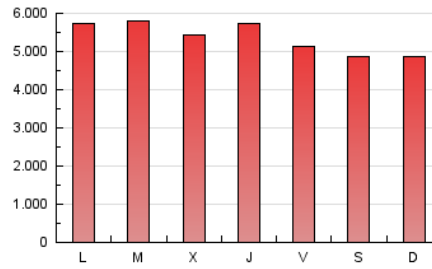

1. Cifras totales y promedios (Nacional e Internacional)

MES - AÑO	NAVEGADORES UNICOS	VISITAS	PAGINAS
Enero - 2020	2.730.492	7.866.326	16.659.669
PROMEDIO DIARIO	195.760	253.752	537.409
PROMEDIO LUNES-VIERNES	200.134	259.229	554.975
PROMEDIO SABADO-DOMINGO	183.186	238.007	486.907
PAGINAS / VISITAS	2,12		
DURACION MEDIA VISITAS	0:03:51		
DURACION MEDIA PAGINAS	0:03:26		

2. Secciones (Nacional e Internacional)

	PAGINAS	%
HOME	7.062.762	42.39 %
RESTO	9.596.907	57.61 %

3. Por día del mes (Nacional e Internacional)

Día	N. únicos	Visitas	Páginas	Día	N. únicos	Visitas	Páginas	Día	N. únicos	Visitas	Páginas
1	147.957	197.326	400.317	11	158.513	206.962	422.255	21	211.283	271.742	582.464
2	184.384	241.284	529.353	12	185.500	245.892	523.576	22	211.098	271.185	595.202
3	165.195	216.915	462.670	13	230.134	295.640	619.117	23	198.894	256.755	571.030
4	149.534	196.126	405.488	14	214.653	279.201	578.165	24	187.582	241.783	532.352
5	141.102	184.750	390.695	15	194.989	249.282	542.722	25	192.816	247.961	503.940
6	152.354	202.973	434.386	16	192.293	245.044	520.188	26	201.694	253.399	497.287
7	201.965	259.082	529.308	17	211.337	270.915	571.341	27	246.348	315.437	652.621
8	195.049	247.317	539.012	18	234.816	306.087	618.607	28	221.604	287.132	629.526
9	179.415	231.962	498.836	19	201.509	262.881	533.406	29	217.009	286.841	634.293
10	166.156	212.401	453.025	20	220.844	280.681	592.452	30	256.668	347.287	752.565
								31	195.871	254.083	543.470

4. Gráficas (Nacional e Internacional)

4.1 Por día de la semana (promedio)

N. únicos / Visitas (x 100)

Páginas (x 100)

4.2 Por franja horaria (promedio)

Visitas (x 1000)

Páginas (x 1000)

4.3 Por meses