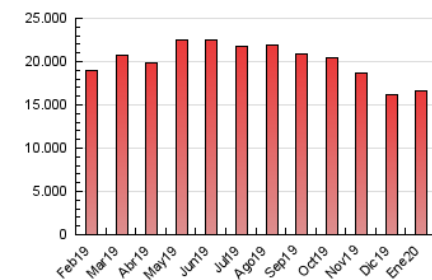

Páginas (x 1000)