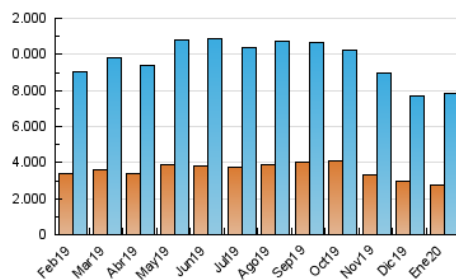

4.3 Por meses

N. únicos / Visitas (x 1000)