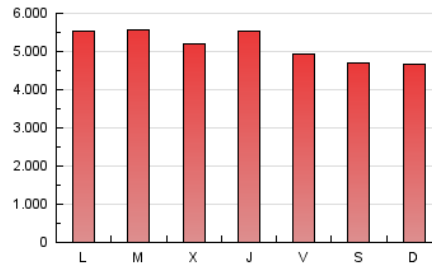

1. Cifras totales y promedios (Nacional)

MES - AÑO	NAVEGADORES UNICOS	VISITAS	PAGINAS
Enero - 2020	2.548.611	7.544.536	16.009.787
PROMEDIO DIARIO	186.951	243.372	516.445
PROMEDIO LUNES-VIERNES	191.142	248.580	533.102
PROMEDIO SABADO-DOMINGO	174.902	228.399	468.555
PAGINAS / VISITAS	2,12		
DURACION MEDIA VISITAS	0:03:48		
DURACION MEDIA PAGINAS	0:03:23		

2. Secciones (Nacional)

	PAGINAS	%
HOME	6.812.026	42.55 %
RESTO	9.197.761	57.45 %

3. Por día del mes (Nacional)

Día	N. únicos	Visitas	Páginas	Día	N. únicos	Visitas	Páginas	Día	N. únicos	Visitas	Páginas
1	142.422	190.457	387.901	11	151.165	198.262	405.180	21	201.372	260.095	558.433
2	175.979	231.962	511.251	12	177.259	235.595	503.137	22	201.141	260.291	570.864
3	157.305	207.486	444.704	13	218.898	283.703	594.592	23	189.774	245.872	547.366
4	140.870	186.590	388.090	14	206.267	268.069	554.919	24	178.220	231.025	510.028
5	133.796	176.085	374.212	15	185.981	239.102	520.558	25	183.643	237.778	484.573
6	145.217	194.824	418.197	16	183.121	234.597	498.732	26	193.576	244.073	479.209
7	193.066	249.202	509.144	17	201.422	259.941	550.060	27	236.752	303.272	627.616
8	186.514	236.570	516.822	18	225.657	295.619	598.864	28	212.394	275.469	605.323
9	170.903	222.095	478.635	19	193.250	253.192	515.177	29	207.234	274.665	607.805
10	158.524	203.585	434.538	20	211.378	268.595	568.100	30	246.221	333.980	725.325
								31	186.165	242.485	520.432

4. Gráficas (Nacional)

4.1 Por día de la semana (promedio)

N. únicos / Visitas (x 100)

Páginas (x 100)

4.2 Por franja horaria (promedio)

Visitas (x 1000)

Páginas (x 1000)

4.3 Por meses