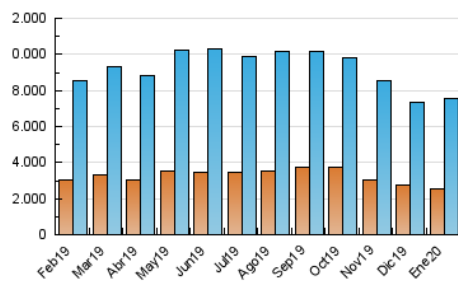

4.3 Por meses

N. únicos / Visitas (x 1000)