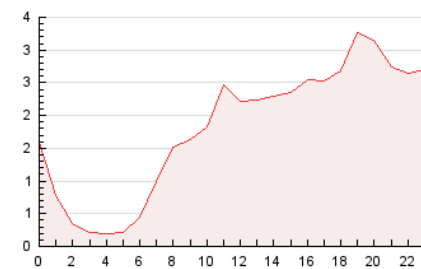

2. Secciones (Nacional)

	PAGINAS	%
HOME	1.475	3.39 %
RESTO	42.083	96.61 %

3. Por día del mes (Nacional)

Día	N. únicos	Visitas	Páginas	Día	N. únicos	Visitas	Páginas	Día	N. únicos	Visitas	Páginas
1	122	132	185	11	510	562	827	21	2.372	2.461	3.318
2	542	569	822	12	612	654	946	22	329	355	526
3	310	341	536	13	248	296	474	23	793	814	1.024
4	155	177	318	14	195	211	312	24	378	383	476
5	233	280	460	15	149	162	261	25	175	180	226
6	210	226	334	16	358	385	571	26	115	120	166
7	187	210	303	17	299	311	411	27	597	627	867
8	629	687	993	18	459	473	599	28	9.755	9.946	13.521
9	1.378	1.491	2.172	19	670	688	952	29	4.850	4.967	6.867
10	381	420	632	20	534	564	798	30	1.986	2.031	2.842
								31	574	592	819

4. Gráficas (Nacional)

4.1 Por día de la semana (promedio)

N. únicos / Visitas (x 100)

Páginas (x 100)

4.2 Por franja horaria (promedio)

Visitas (x 1000)

Páginas (x 1000)

4.3 Por meses