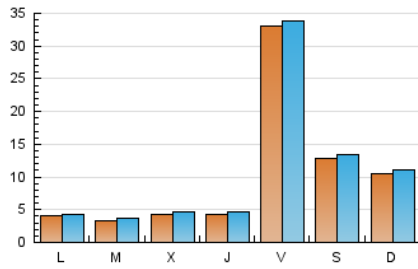

Sub-Clasificación: Noticias deportivas y actualidad

1. Cifras totales y promedios (Nacional e Internacional)

MES - AÑO	NAVEGADORES UNICOS	VISITAS	PAGINAS
Diciembre - 2018	27.526	33.037	45.843
PROMEDIO DIARIO	1.025	1.066	1.479
PROMEDIO LUNES-VIERNES	955	992	1.370
PROMEDIO SABADO-DOMINGO	1.172	1.220	1.706
PAGINAS / VISITAS	1,39		
DURACION MEDIA VISITAS	0:00:26		
DURACION MEDIA PAGINAS	0:01:07		

2. Secciones (Nacional e Internacional)

	PAGINAS	%
HOME	1.524	3.32 %
RESTO	44.319	96.68 %

3. Por día del mes (Nacional e Internacional)

Día	N. únicos	Visitas	Páginas	Día	N. únicos	Visitas	Páginas	Día	N. únicos	Visitas	Páginas
1	134	145	200	11	533	588	858	21	2.443	2.535	3.418
2	561	588	842	12	636	682	983	22	342	368	540
3	329	366	566	13	274	330	519	23	808	829	1.042
4	164	188	333	14	207	224	326	24	400	405	503
5	252	300	484	15	157	170	269	25	183	188	239
6	232	248	364	16	375	403	593	26	120	125	171
7	208	233	329	17	318	332	435	27	631	661	913
8	670	730	1.043	18	478	492	621	28	10.378	10.551	14.348
9	1.440	1.558	2.266	19	700	720	995	29	5.140	5.266	7.277
10	403	445	665	20	556	587	825	30	2.097	2.143	2.991
								31	619	637	885

4. Gráficas (Nacional e Internacional)

4.1 Por día de la semana (promedio)

N. únicos / Visitas (x 100)

Páginas (x 100)

4.2 Por franja horaria (promedio)

Visitas (x 1000)

Páginas (x 1000)

4.3 Por meses