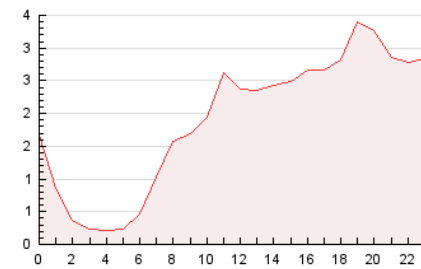

2. Secciones (Nacional e Internacional)

	PAGINAS	%
HOME	1.524	3.32 %
RESTO	44.319	96.68 %

3. Por día del mes (Nacional e Internacional)

Día	N. únicos	Visitas	Páginas	Día	N. únicos	Visitas	Páginas	Día	N. únicos	Visitas	Páginas
1	134	145	200	11	533	588	858	21	2.443	2.535	3.418
2	561	588	842	12	636	682	983	22	342	368	540
3	329	366	566	13	274	330	519	23	808	829	1.042
4	164	188	333	14	207	224	326	24	400	405	503
5	252	300	484	15	157	170	269	25	183	188	239
6	232	248	364	16	375	403	593	26	120	125	171
7	208	233	329	17	318	332	435	27	631	661	913
8	670	730	1.043	18	478	492	621	28	10.378	10.551	14.348
9	1.440	1.558	2.266	19	700	720	995	29	5.140	5.266	7.277
10	403	445	665	20	556	587	825	30	2.097	2.143	2.991
								31	619	637	885

4. Gráficas (Nacional e Internacional)

4.1 Por día de la semana (promedio)

N. únicos / Visitas (x 100)

Páginas (x 100)

4.2 Por franja horaria (promedio)

Visitas (x 1000)

Páginas (x 1000)

4.3 Por meses