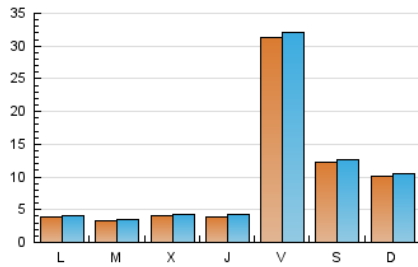

Fax: 93 185 61 31

E-mail:

Clasificación: Noticias e Información

Sub-Clasificación: Noticias deportivas y actualidad

1. Cifras totales y promedios (Nacional)

MES - AÑO	NAVEGADORES UNICOS	VISITAS	PAGINAS
Diciembre - 2018	26.044	31.315	43.558
PROMEDIO DIARIO	971	1.010	1.405
PROMEDIO LUNES-VIERNES	903	939	1.300
PROMEDIO SABADO-DOMINGO	1.114	1.159	1.626
PAGINAS / VISITAS	1,39		
DURACION MEDIA VISITAS		0:00:26	
DURACION MEDIA PAGINAS		0:01:07	

2. Secciones (Nacional)

	PAGINAS	%
HOME	1.475	3.39 %
RESTO	42.083	96.61 %

3. Por día del mes (Nacional)

Día	N. únicos	Visitas	Páginas	Día	N. únicos	Visitas	Páginas	Día	N. únicos	Visitas	Páginas
1	122	132	185	11	510	562	827	21	2.372	2.461	3.318
2	542	569	822	12	612	654	946	22	329	355	526
3	310	341	536	13	248	296	474	23	793	814	1.024
4	155	177	318	14	195	211	312	24	378	383	476
5	233	280	460	15	149	162	261	25	175	180	226
6	210	226	334	16	358	385	571	26	115	120	166
7	187	210	303	17	299	311	411	27	597	627	867
8	629	687	993	18	459	473	599	28	9.755	9.946	13.521
9	1.378	1.491	2.172	19	670	688	952	29	4.850	4.967	6.867
10	381	420	632	20	534	564	798	30	1.986	2.031	2.842
								31	574	592	819

4. Gráficas (Nacional)

4.1 Por día de la semana (promedio)

N. únicos / Visitas (x 100)

Páginas (x 100)

4.2 Por franja horaria (promedio)

Visitas (x 1000)

Páginas (x 1000)

4.3 Por meses