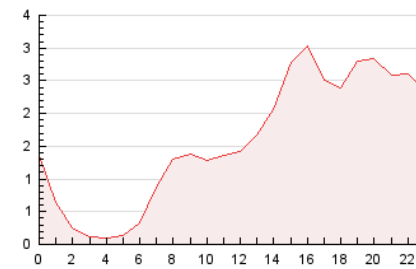

2. Secciones (Nacional)

	PAGINAS	%
HOME	2.403	6.29 %
RESTO	35.797	93.71 %

3. Por día del mes (Nacional)

Día	N. únicos	Visitas	Páginas	Día	N. únicos	Visitas	Páginas	Día	N. únicos	Visitas	Páginas
1	296	325	516	11	260	299	443	21	364	382	567
2	320	349	558	12	397	447	662	22	186	221	363
3	215	240	389	13	321	378	599	23	393	443	671
4	553	595	906	14	222	240	357	24	294	334	500
5	828	899	1.303	15	846	898	1.316	25	224	254	404
6	6.941	7.359	10.955	16	681	727	1.061	26	302	346	527
7	4.427	4.664	6.788	17	236	270	431	27	494	530	758
8	1.320	1.371	1.926	18	425	487	715	28	243	268	419
9	461	496	727	19	302	350	573	29	835	879	1.162
10	995	1.067	1.480	20	364	412	602	30	346	369	522

4. Gráficas (Nacional)

4.1 Por día de la semana (promedio)

N. únicos / Visitas (x 100)

Páginas (x 100)

4.2 Por franja horaria (promedio)

Visitas (x 1000)

Páginas (x 1000)

4.3 Por meses