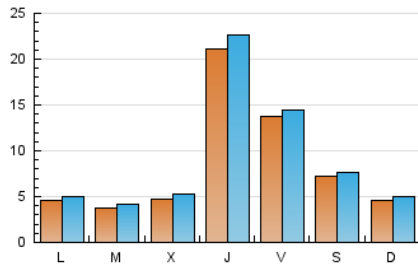

Sub-Clasificación: Noticias deportivas y actualidad

1. Cifras totales y promedios (Nacional e Internacional)

MES - AÑO	NAVEGADORES UNICOS	VISITAS	PAGINAS
Septiembre - 2018	21.130	27.001	39.790
PROMEDIO DIARIO	837	900	1.326
PROMEDIO LUNES-VIERNES	958	1.032	1.528
PROMEDIO SABADO-DOMINGO	595	636	923
PAGINAS / VISITAS	1,47		
DURACION MEDIA VISITAS	0:00:39		
DURACION MEDIA PAGINAS	0:01:22		

2. Secciones (Nacional e Internacional)

	PAGINAS	%
HOME	2.498	6.28 %
RESTO	37.292	93.72 %

3. Por día del mes (Nacional e Internacional)

Día	N. únicos	Visitas	Páginas	Día	N. únicos	Visitas	Páginas	Día	N. únicos	Visitas	Páginas
1	309	344	546	11	269	308	456	21	372	391	581
2	346	377	599	12	417	468	684	22	197	232	382
3	227	252	405	13	337	396	621	23	434	484	714
4	575	618	937	14	228	247	365	24	308	350	525
5	871	944	1.367	15	877	931	1.364	25	232	262	415
6	7.207	7.656	11.405	16	700	748	1.100	26	316	360	543
7	4.618	4.869	7.085	17	247	281	446	27	514	551	784
8	1.390	1.445	2.042	18	441	504	739	28	262	288	446
9	488	523	764	19	313	361	590	29	848	892	1.179
10	1.037	1.111	1.543	20	376	426	622	30	357	382	541

4. Gráficas (Nacional e Internacional)

4.1 Por día de la semana (promedio)

N. únicos / Visitas (x 100)

Páginas (x 100)

4.2 Por franja horaria (promedio)

Visitas (x 1000)

Páginas (x 1000)

4.3 Por meses