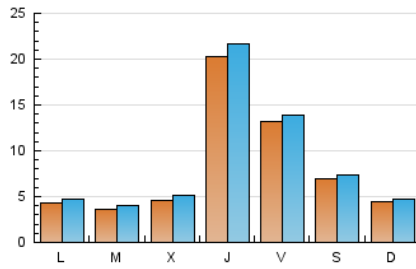

Fax: 93 185 61 31

E-mail:

Clasificación: Noticias e Información

Sub-Clasificación: Noticias deportivas y actualidad

1. Cifras totales y promedios (Nacional)

MES - AÑO	NAVEGADORES UNICOS	VISITAS	PAGINAS
Septiembre - 2018	20.272	25.899	38.200
PROMEDIO DIARIO	803	863	1.273
PROMEDIO LUNES-VIERNES	920	991	1.469
PROMEDIO SABADO-DOMINGO	568	608	882
PAGINAS / VISITAS	1,47		
DURACION MEDIA VISITAS	0:00:39		
DURACION MEDIA PAGINAS	0:01:22		

2. Secciones (Nacional)

	PAGINAS	%
HOME	2.403	6.29 %
RESTO	35.797	93.71 %

3. Por día del mes (Nacional)

Día	N. únicos	Visitas	Páginas	Día	N. únicos	Visitas	Páginas	Día	N. únicos	Visitas	Páginas
1	296	325	516	11	260	299	443	21	364	382	567
2	320	349	558	12	397	447	662	22	186	221	363
3	215	240	389	13	321	378	599	23	393	443	671
4	553	595	906	14	222	240	357	24	294	334	500
5	828	899	1.303	15	846	898	1.316	25	224	254	404
6	6.941	7.359	10.955	16	681	727	1.061	26	302	346	527
7	4.427	4.664	6.788	17	236	270	431	27	494	530	758
8	1.320	1.371	1.926	18	425	487	715	28	243	268	419
9	461	496	727	19	302	350	573	29	835	879	1.162
10	995	1.067	1.480	20	364	412	602	30	346	369	522

4. Gráficas (Nacional)

4.1 Por día de la semana (promedio)

N. únicos / Visitas (x 100)

Páginas (x 100)

4.2 Por franja horaria (promedio)

Visitas (x 1000)

Páginas (x 1000)

4.3 Por meses