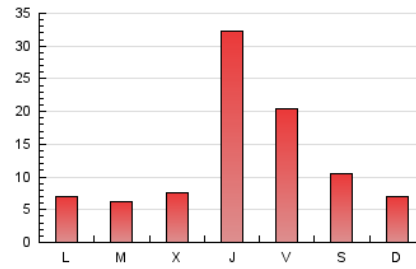

Fax: 93 185 61 31

E-mail:

Clasificación: Noticias e Información

Sub-Clasificación: Noticias deportivas y actualidad

1. Cifras totales y promedios (Nacional)

MES - AÑO	NAVEGADORES UNICOS	VISITAS	PAGINAS
Septiembre - 2018	20.272	25.899	38.200
PROMEDIO DIARIO	803	863	1.273
PROMEDIO LUNES-VIERNES	920	991	1.469
PROMEDIO SABADO-DOMINGO	568	608	882
PAGINAS / VISITAS	1,47		
DURACION MEDIA VISITAS	0:00:39		
DURACION MEDIA PAGINAS	0:01:22		

2. Secciones (Nacional)

	PAGINAS	%
HOME	2.403	6.29 %
RESTO	35.797	93.71 %

3. Por día del mes (Nacional)

Día	N. únicos	Visitas	Páginas	Día	N. únicos	Visitas	Páginas	Día	N. únicos	Visitas	Páginas
1	296	325	516	11	260	299	443	21	364	382	567
2	320	349	558	12	397	447	662	22	186	221	363
3	215	240	389	13	321	378	599	23	393	443	671
4	553	595	906	14	222	240	357	24	294	334	500
5	828	899	1.303	15	846	898	1.316	25	224	254	404
6	6.941	7.359	10.955	16	681	727	1.061	26	302	346	527
7	4.427	4.664	6.788	17	236	270	431	27	494	530	758
8	1.320	1.371	1.926	18	425	487	715	28	243	268	419
9	461	496	727	19	302	350	573	29	835	879	1.162
10	995	1.067	1.480	20	364	412	602	30	346	369	522

4. Gráficas (Nacional)

4.1 Por día de la semana (promedio)

N. únicos / Visitas (x 100)

Páginas (x 100)

4.2 Por franja horaria (promedio)

Visitas (x 1000)

Páginas (x 1000)

4.3 Por meses