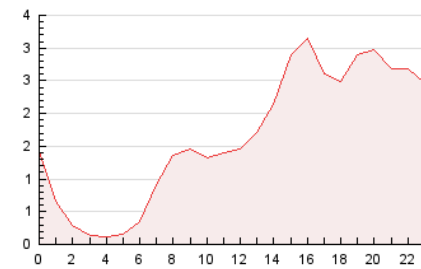

2. Secciones (Nacional e Internacional)

	PAGINAS	%
HOME	2.498	6.28 %
RESTO	37.292	93.72 %

3. Por día del mes (Nacional e Internacional)

Día	N. únicos	Visitas	Páginas	Día	N. únicos	Visitas	Páginas	Día	N. únicos	Visitas	Páginas
1	309	344	546	11	269	308	456	21	372	391	581
2	346	377	599	12	417	468	684	22	197	232	382
3	227	252	405	13	337	396	621	23	434	484	714
4	575	618	937	14	228	247	365	24	308	350	525
5	871	944	1.367	15	877	931	1.364	25	232	262	415
6	7.207	7.656	11.405	16	700	748	1.100	26	316	360	543
7	4.618	4.869	7.085	17	247	281	446	27	514	551	784
8	1.390	1.445	2.042	18	441	504	739	28	262	288	446
9	488	523	764	19	313	361	590	29	848	892	1.179
10	1.037	1.111	1.543	20	376	426	622	30	357	382	541

4. Gráficas (Nacional e Internacional)

4.1 Por día de la semana (promedio)

N. únicos / Visitas (x 100)

Páginas (x 100)

4.2 Por franja horaria (promedio)

Visitas (x 1000)

Páginas (x 1000)

4.3 Por meses