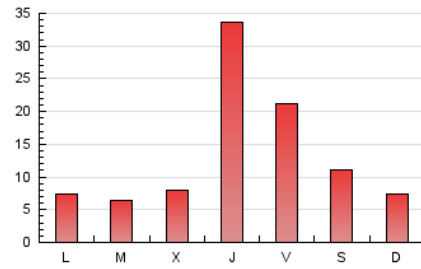

Sub-Clasificación: Noticias deportivas y actualidad

1. Cifras totales y promedios (Nacional e Internacional)

MES - AÑO	NAVEGADORES UNICOS	VISITAS	PAGINAS
Septiembre - 2018	21.130	27.001	39.790
PROMEDIO DIARIO	837	900	1.326
PROMEDIO LUNES-VIERNES	958	1.032	1.528
PROMEDIO SABADO-DOMINGO	595	636	923
PAGINAS / VISITAS	1,47		
DURACION MEDIA VISITAS	0:00:39		
DURACION MEDIA PAGINAS	0:01:22		

2. Secciones (Nacional e Internacional)

	PAGINAS	%
HOME	2.498	6.28 %
RESTO	37.292	93.72 %

3. Por día del mes (Nacional e Internacional)

Día	N. únicos	Visitas	Páginas	Día	N. únicos	Visitas	Páginas	Día	N. únicos	Visitas	Páginas
1	309	344	546	11	269	308	456	21	372	391	581
2	346	377	599	12	417	468	684	22	197	232	382
3	227	252	405	13	337	396	621	23	434	484	714
4	575	618	937	14	228	247	365	24	308	350	525
5	871	944	1.367	15	877	931	1.364	25	232	262	415
6	7.207	7.656	11.405	16	700	748	1.100	26	316	360	543
7	4.618	4.869	7.085	17	247	281	446	27	514	551	784
8	1.390	1.445	2.042	18	441	504	739	28	262	288	446
9	488	523	764	19	313	361	590	29	848	892	1.179
10	1.037	1.111	1.543	20	376	426	622	30	357	382	541

4. Gráficas (Nacional e Internacional)

4.1 Por día de la semana (promedio)

N. únicos / Visitas (x 100)

Páginas (x 100)

4.2 Por franja horaria (promedio)

Visitas (x 1000)

Páginas (x 1000)

4.3 Por meses