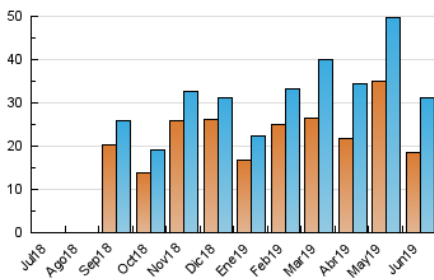

#### 3. Por día del mes (Nacional)

Día	N. únicos	Visitas	Páginas	Día	N. únicos	Visitas	Páginas	Día	N. únicos	Visitas	Páginas
1	894	1.030	1.338	11	1.302	1.418	1.855	21	465	515	693
2	689	760	999	12	1.259	1.391	1.788	22	524	633	773
3	1.693	1.813	2.264	13	1.054	1.151	1.544	23	590	652	839
4	1.545	1.741	2.427	14	978	1.092	1.414	24	1.931	2.099	2.869
5	835	937	1.278	15	555	661	883	25	1.310	1.382	1.928
6	653	762	1.017	16	825	971	1.205	26	247	272	425
7	785	923	1.210	17	503	534	683	27	311	372	502
8	923	1.008	1.333	18	656	722	934	28	1.228	1.383	1.909
9	511	594	795	19	605	671	918	29	1.149	1.244	1.733
10	1.383	1.503	2.146	20	1.212	1.350	1.781	30	1.333	1.471	2.008

4. Gráficas (Nacional)

4.1 Por día de la semana (promedio)

N. únicos / Visitas (x 100)

Páginas (x 100)

4.2 Por franja horaria (promedio)

Visitas (x 1000)

Páginas (x 1000)

4.3 Por meses

N. únicos / Visitas (x 1000)

Páginas (x 1000)