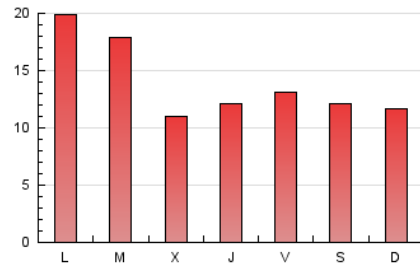

#### 2. Secciones (Nacional)

	PAGINAS	%
<b>HOME</b>	1.694	4.08 %
<b>RESTO</b>	39.797	95.92 %

#### 3. Por día del mes (Nacional)

Día	N. únicos	Visitas	Páginas	Día	N. únicos	Visitas	Páginas	Día	N. únicos	Visitas	Páginas
1	894	1.030	1.338	11	1.302	1.418	1.855	21	465	515	693
2	689	760	999	12	1.259	1.391	1.788	22	524	633	773
3	1.693	1.813	2.264	13	1.054	1.151	1.544	23	590	652	839
4	1.545	1.741	2.427	14	978	1.092	1.414	24	1.931	2.099	2.869
5	835	937	1.278	15	555	661	883	25	1.310	1.382	1.928
6	653	762	1.017	16	825	971	1.205	26	247	272	425
7	785	923	1.210	17	503	534	683	27	311	372	502
8	923	1.008	1.333	18	656	722	934	28	1.228	1.383	1.909
9	511	594	795	19	605	671	918	29	1.149	1.244	1.733
10	1.383	1.503	2.146	20	1.212	1.350	1.781	30	1.333	1.471	2.008

4. Gráficas (Nacional)

4.1 Por día de la semana (promedio)

N. únicos / Visitas (x 100)

Páginas (x 100)

4.2 Por franja horaria (promedio)

Visitas (x 1000)

Páginas (x 1000)

4.3 Por meses