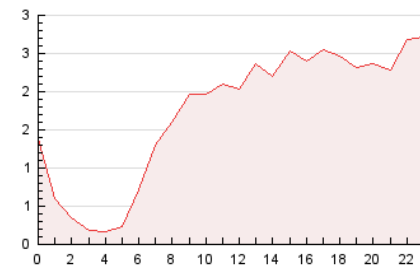

#### 3. Por día del mes (Nacional)

Día	N. únicos	Visitas	Páginas	Día	N. únicos	Visitas	Páginas	Día	N. únicos	Visitas	Páginas
1	894	1.030	1.338	11	1.302	1.418	1.855	21	465	515	693
2	689	760	999	12	1.259	1.391	1.788	22	524	633	773
3	1.693	1.813	2.264	13	1.054	1.151	1.544	23	590	652	839
4	1.545	1.741	2.427	14	978	1.092	1.414	24	1.931	2.099	2.869
5	835	937	1.278	15	555	661	883	25	1.310	1.382	1.928
6	653	762	1.017	16	825	971	1.205	26	247	272	425
7	785	923	1.210	17	503	534	683	27	311	372	502
8	923	1.008	1.333	18	656	722	934	28	1.228	1.383	1.909
9	511	594	795	19	605	671	918	29	1.149	1.244	1.733
10	1.383	1.503	2.146	20	1.212	1.350	1.781	30	1.333	1.471	2.008

4. Gráficas (Nacional)

4.1 Por día de la semana (promedio)

N. únicos / Visitas (x 100)

Páginas (x 100)

4.2 Por franja horaria (promedio)

Visitas (x 1000)

Páginas (x 1000)

4.3 Por meses