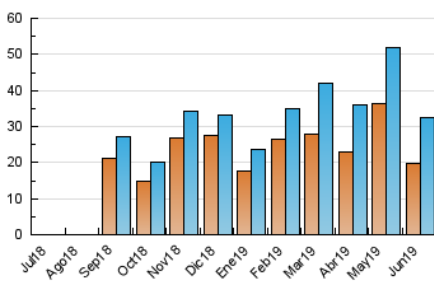

### 3. Por día del mes (Nacional e Internacional)

Día	N. únicos	Visitas	Páginas	Día	N. únicos	Visitas	Páginas	Día	N. únicos	Visitas	Páginas
1	932	1.068	1.391	11	1.354	1.471	1.934	21	485	536	719
2	719	791	1.037	12	1.296	1.429	1.855	22	547	658	802
3	1.750	1.872	2.342	13	1.086	1.187	1.591	23	614	679	874
4	1.607	1.806	2.535	14	1.013	1.131	1.465	24	2.022	2.193	3.002
5	868	970	1.319	15	593	702	935	25	1.377	1.452	2.034
6	675	785	1.042	16	861	1.009	1.253	26	268	293	453
7	822	962	1.261	17	531	565	724	27	365	429	594
8	948	1.035	1.368	18	684	750	969	28	1.449	1.612	2.240
9	529	612	819	19	630	696	952	29	1.247	1.347	1.881
10	1.466	1.594	2.274	20	1.262	1.401	1.851	30	1.415	1.556	2.131

4. Gráficas (Nacional e Internacional)

4.1 Por día de la semana (promedio)

N. únicos / Visitas (x 100)

Páginas (x 100)

4.2 Por franja horaria (promedio)

Visitas (x 1000)

Páginas (x 1000)

4.3 Por meses

N. únicos / Visitas (x 1000)

Páginas (x 1000)