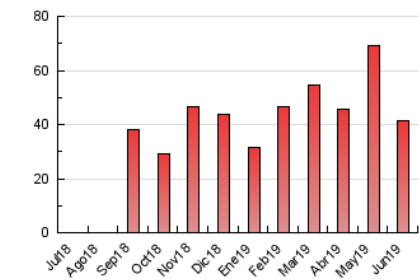

#### 3. Por día del mes (Nacional)

Día	N. únicos	Visitas	Páginas	Día	N. únicos	Visitas	Páginas	Día	N. únicos	Visitas	Páginas
1	894	1.030	1.338	11	1.302	1.418	1.855	21	465	515	693
2	689	760	999	12	1.259	1.391	1.788	22	524	633	773
3	1.693	1.813	2.264	13	1.054	1.151	1.544	23	590	652	839
4	1.545	1.741	2.427	14	978	1.092	1.414	24	1.931	2.099	2.869
5	835	937	1.278	15	555	661	883	25	1.310	1.382	1.928
6	653	762	1.017	16	825	971	1.205	26	247	272	425
7	785	923	1.210	17	503	534	683	27	311	372	502
8	923	1.008	1.333	18	656	722	934	28	1.228	1.383	1.909
9	511	594	795	19	605	671	918	29	1.149	1.244	1.733
10	1.383	1.503	2.146	20	1.212	1.350	1.781	30	1.333	1.471	2.008

4. Gráficas (Nacional)

4.1 Por día de la semana (promedio)

N. únicos / Visitas (x 100)

Páginas (x 100)

4.2 Por franja horaria (promedio)

Visitas (x 1000)

Páginas (x 1000)

4.3 Por meses

N. únicos / Visitas (x 1000)

Páginas (x 1000)