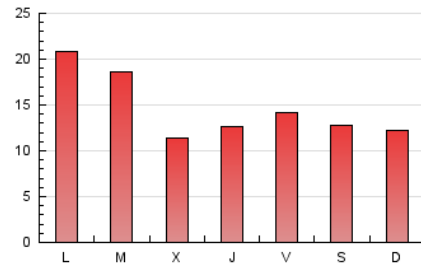

### 3. Por día del mes (Nacional e Internacional)

Día	N. únicos	Visitas	Páginas	Día	N. únicos	Visitas	Páginas	Día	N. únicos	Visitas	Páginas
1	932	1.068	1.391	11	1.354	1.471	1.934	21	485	536	719
2	719	791	1.037	12	1.296	1.429	1.855	22	547	658	802
3	1.750	1.872	2.342	13	1.086	1.187	1.591	23	614	679	874
4	1.607	1.806	2.535	14	1.013	1.131	1.465	24	2.022	2.193	3.002
5	868	970	1.319	15	593	702	935	25	1.377	1.452	2.034
6	675	785	1.042	16	861	1.009	1.253	26	268	293	453
7	822	962	1.261	17	531	565	724	27	365	429	594
8	948	1.035	1.368	18	684	750	969	28	1.449	1.612	2.240
9	529	612	819	19	630	696	952	29	1.247	1.347	1.881
10	1.466	1.594	2.274	20	1.262	1.401	1.851	30	1.415	1.556	2.131

4. Gráficas (Nacional e Internacional)

4.1 Por día de la semana (promedio)

N. únicos / Visitas (x 100)

Páginas (x 100)

4.2 Por franja horaria (promedio)

Visitas (x 1000)

Páginas (x 1000)

4.3 Por meses