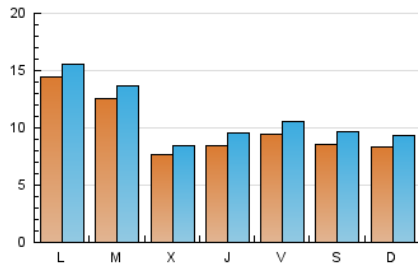

4. Gráficas (Nacional e Internacional)

4.1 Por día de la semana (promedio)

N. únicos / Visitas (x 100)