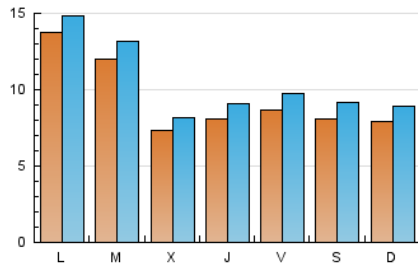

4. Gráficas (Nacional)

4.1 Por día de la semana (promedio)

N. únicos / Visitas (x 100)