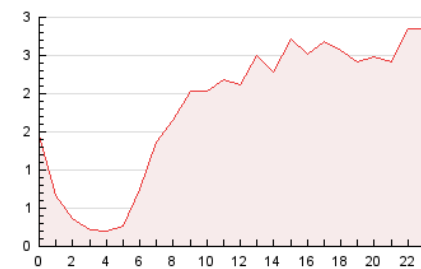

### 3. Por día del mes (Nacional e Internacional)

Día	N. únicos	Visitas	Páginas	Día	N. únicos	Visitas	Páginas	Día	N. únicos	Visitas	Páginas
1	932	1.068	1.391	11	1.354	1.471	1.934	21	485	536	719
2	719	791	1.037	12	1.296	1.429	1.855	22	547	658	802
3	1.750	1.872	2.342	13	1.086	1.187	1.591	23	614	679	874
4	1.607	1.806	2.535	14	1.013	1.131	1.465	24	2.022	2.193	3.002
5	868	970	1.319	15	593	702	935	25	1.377	1.452	2.034
6	675	785	1.042	16	861	1.009	1.253	26	268	293	453
7	822	962	1.261	17	531	565	724	27	365	429	594
8	948	1.035	1.368	18	684	750	969	28	1.449	1.612	2.240
9	529	612	819	19	630	696	952	29	1.247	1.347	1.881
10	1.466	1.594	2.274	20	1.262	1.401	1.851	30	1.415	1.556	2.131

4. Gráficas (Nacional e Internacional)

4.1 Por día de la semana (promedio)

N. únicos / Visitas (x 100)

Páginas (x 100)

4.2 Por franja horaria (promedio)

Visitas (x 1000)

Páginas (x 1000)

4.3 Por meses