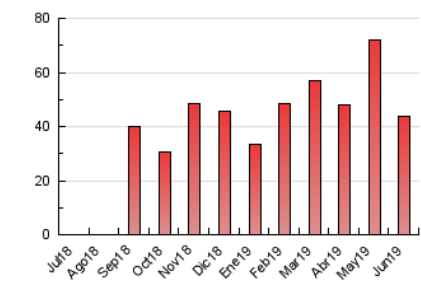

### 3. Por día del mes (Nacional e Internacional)

Día	N. únicos	Visitas	Páginas	Día	N. únicos	Visitas	Páginas	Día	N. únicos	Visitas	Páginas
1	932	1.068	1.391	11	1.354	1.471	1.934	21	485	536	719
2	719	791	1.037	12	1.296	1.429	1.855	22	547	658	802
3	1.750	1.872	2.342	13	1.086	1.187	1.591	23	614	679	874
4	1.607	1.806	2.535	14	1.013	1.131	1.465	24	2.022	2.193	3.002
5	868	970	1.319	15	593	702	935	25	1.377	1.452	2.034
6	675	785	1.042	16	861	1.009	1.253	26	268	293	453
7	822	962	1.261	17	531	565	724	27	365	429	594
8	948	1.035	1.368	18	684	750	969	28	1.449	1.612	2.240
9	529	612	819	19	630	696	952	29	1.247	1.347	1.881
10	1.466	1.594	2.274	20	1.262	1.401	1.851	30	1.415	1.556	2.131

4. Gráficas (Nacional e Internacional)

4.1 Por día de la semana (promedio)

N. únicos / Visitas (x 100)

Páginas (x 100)

4.2 Por franja horaria (promedio)

Visitas (x 1000)

Páginas (x 1000)

4.3 Por meses

N. únicos / Visitas (x 1000)

Páginas (x 1000)