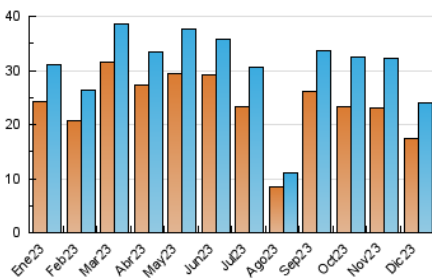

2. Secciones (Nacional)

	PAGINAS	%
HOME	1.712	5.65 %
RESTO	28.577	94.35 %

3. Por día del mes (Nacional)

Día	N. únicos	Visitas	Páginas	Día	N. únicos	Visitas	Páginas	Día	N. únicos	Visitas	Páginas
1	765	898	1.207	11	836	997	1.203	21	701	818	1.101
2	480	549	651	12	1.111	1.313	1.634	22	568	683	915
3	637	723	855	13	1.545	1.813	2.303	23	478	538	662
4	826	971	1.110	14	1.117	1.320	1.644	24	343	380	435
5	657	777	993	15	675	786	973	25	488	546	675
6	744	859	1.062	16	490	568	680	26	853	985	1.250
7	563	681	890	17	676	758	935	27	622	737	1.327
8	503	574	713	18	808	944	1.055	28	511	591	725
9	434	496	638	19	875	1.021	1.283	29	463	534	620
10	595	680	884	20	702	794	958	30	364	411	522
								31	304	337	386

4. Gráficas (Nacional)

4.1 Por día de la semana (promedio)

N. únicos / Visitas (x 100)

Páginas (x 100)

4.2 Por franja horaria (promedio)

Visitas_ (x 1000)

Páginas (x 1000)

4.3 Por meses

N. únicos / Visitas (x 1000)

Páginas (x 1000)

5. Observaciones

Este Medio Electrónico de Comunicación ha sido medido por la herramienta Google Analytics de Google (GA4)

6. Definiciones básicas (Para más información ver Normas Técnicas para el Control de los Medios Electrónicos de Comunicación)

Visita:

Una secuencia ininterrumpida de páginas servidas a un usuario válido. Si dicho usuario no realiza peticiones de páginas en un periodo de tiempo (30 min) la siguiente petición constituirá el inicio de una nueva visita.