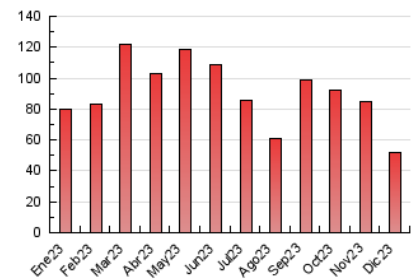

Páginas (x 1000)