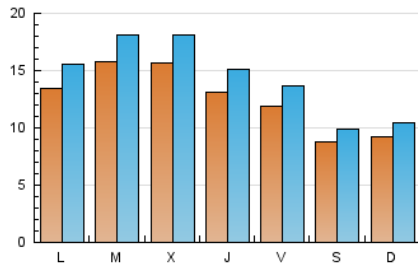

1. Cifras totales y promedios (Nacional e Internacional)

MES - AÑO	NAVEGADORES UNICOS	VISITAS	PAGINAS
Diciembre - 2023	33.375	43.749	52.197
PROMEDIO DIARIO	1.229	1.411	1.684
PROMEDIO LUNES-VIERNES	1.386	1.600	1.922
PROMEDIO SABADO-DOMINGO	900	1.014	1.183
PAGINAS / VISITAS	1,19		
DURACION MEDIA VISITAS	0:03:07		
TIEMPO INTERACCIÓN MEDIO	0:01:24		

2. Secciones (Nacional e Internacional)

	PAGINAS	%
HOME	2.338	4.48 %
RESTO	49.859	95.52 %

3. Por día del mes (Nacional e Internacional)

Día	N. únicos	Visitas	Páginas	Día	N. únicos	Visitas	Páginas	Día	N. únicos	Visitas	Páginas
1	1.848	2.124	2.614	11	1.585	1.851	2.136	21	1.067	1.230	1.556
2	1.162	1.307	1.472	12	2.007	2.311	2.762	22	921	1.086	1.353
3	1.330	1.503	1.679	13	2.270	2.650	3.212	23	740	830	971
4	1.777	2.044	2.253	14	1.789	2.100	2.523	24	606	664	764
5	1.655	1.921	2.287	15	1.205	1.396	1.627	25	705	778	926
6	1.871	2.171	2.583	16	873	986	1.162	26	1.249	1.413	1.724
7	1.442	1.677	1.995	17	1.054	1.182	1.414	27	995	1.146	1.770
8	1.150	1.321	1.579	18	1.330	1.544	1.743	28	924	1.041	1.200
9	966	1.101	1.339	19	1.385	1.602	1.995	29	807	923	1.027
10	1.140	1.312	1.575	20	1.127	1.279	1.500	30	627	705	828
								31	498	551	628

4. Gráficas (Nacional e Internacional)

4.1 Por día de la semana (promedio)

N. únicos / Visitas (x 100)

Páginas (x 100)

4.2 Por franja horaria (promedio)

Visitas_ (x 1000)

Páginas (x 1000)

4.3 Por meses