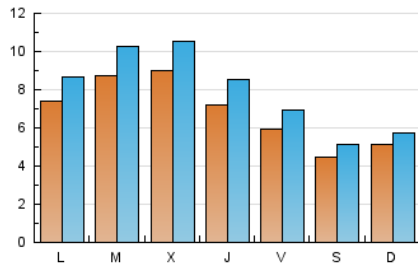

1. Cifras totales y promedios (Nacional)

MES - AÑO	NAVEGADORES UNICOS	VISITAS	PAGINAS
Diciembre - 2023	17.338	24.082	30.289
PROMEDIO DIARIO	669	777	977
PROMEDIO LUNES-VIERNES	759	888	1.126
PROMEDIO SABADO-DOMINGO	480	544	665
PAGINAS / VISITAS	1,26		
DURACION MEDIA VISITAS	0:03:13		
TIEMPO INTERACCIÓN MEDIO	0:01:37		

2. Secciones (Nacional)

	PAGINAS	%
HOME	1.712	5.65 %
RESTO	28.577	94.35 %

3. Por día del mes (Nacional)

Día	N. únicos	Visitas	Páginas	Día	N. únicos	Visitas	Páginas	Día	N. únicos	Visitas	Páginas
1	765	898	1.207	11	836	997	1.203	21	701	818	1.101
2	480	549	651	12	1.111	1.313	1.634	22	568	683	915
3	637	723	855	13	1.545	1.813	2.303	23	478	538	662
4	826	971	1.110	14	1.117	1.320	1.644	24	343	380	435
5	657	777	993	15	675	786	973	25	488	546	675
6	744	859	1.062	16	490	568	680	26	853	985	1.250
7	563	681	890	17	676	758	935	27	622	737	1.327
8	503	574	713	18	808	944	1.055	28	511	591	725
9	434	496	638	19	875	1.021	1.283	29	463	534	620
10	595	680	884	20	702	794	958	30	364	411	522
								31	304	337	386

4. Gráficas (Nacional)

4.1 Por día de la semana (promedio)

N. únicos / Visitas (x 100)

Páginas (x 100)

4.2 Por franja horaria (promedio)

Visitas_ (x 1000)

Páginas (x 1000)

4.3 Por meses