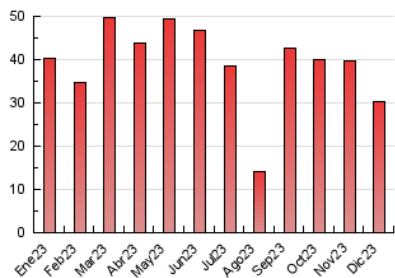

2. Secciones (Nacional)

	PAGINAS	%
HOME	1.712	5.65 %
RESTO	28.577	94.35 %

3. Por día del mes (Nacional)

Día	N. únicos	Visitas	Páginas	Día	N. únicos	Visitas	Páginas	Día	N. únicos	Visitas	Páginas
1	765	898	1.207	11	836	997	1.203	21	701	818	1.101
2	480	549	651	12	1.111	1.313	1.634	22	568	683	915
3	637	723	855	13	1.545	1.813	2.303	23	478	538	662
4	826	971	1.110	14	1.117	1.320	1.644	24	343	380	435
5	657	777	993	15	675	786	973	25	488	546	675
6	744	859	1.062	16	490	568	680	26	853	985	1.250
7	563	681	890	17	676	758	935	27	622	737	1.327
8	503	574	713	18	808	944	1.055	28	511	591	725
9	434	496	638	19	875	1.021	1.283	29	463	534	620
10	595	680	884	20	702	794	958	30	364	411	522
								31	304	337	386

4. Gráficas (Nacional)

4.1 Por día de la semana (promedio)

N. únicos / Visitas (x 100)

Páginas (x 100)

4.2 Por franja horaria (promedio)

Visitas_ (x 1000)

Páginas (x 1000)

4.3 Por meses

N. únicos / Visitas (x 1000)

Páginas (x 1000)

5. Observaciones

Este Medio Electrónico de Comunicación ha sido medido por la herramienta Google Analytics de Google (GA4)

6. Definiciones básicas (Para más información ver Normas Técnicas para el Control de los Medios Electrónicos de Comunicación)

Visita:

Una secuencia ininterrumpida de páginas servidas a un usuario válido. Si dicho usuario no realiza peticiones de páginas en un periodo de tiempo (30 min) la siguiente petición constituirá el inicio de una nueva visita.