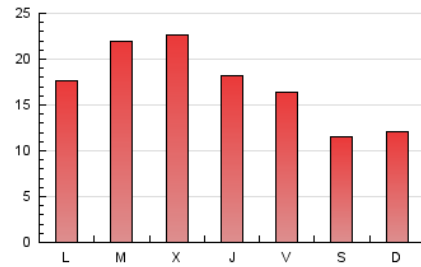

1. Cifras totales y promedios (Nacional e Internacional)

MES - AÑO	NAVEGADORES UNICOS	VISITAS	PAGINAS
Diciembre - 2023	33.375	43.749	52.197
PROMEDIO DIARIO	1.229	1.411	1.684
PROMEDIO LUNES-VIERNES	1.386	1.600	1.922
PROMEDIO SABADO-DOMINGO	900	1.014	1.183
PAGINAS / VISITAS	1,19		
DURACION MEDIA VISITAS	0:03:07		
TIEMPO INTERACCIÓN MEDIO	0:01:24		

2. Secciones (Nacional e Internacional)

	PAGINAS	%
HOME	2.338	4.48 %
RESTO	49.859	95.52 %

3. Por día del mes (Nacional e Internacional)

Día	N. únicos	Visitas	Páginas	Día	N. únicos	Visitas	Páginas	Día	N. únicos	Visitas	Páginas
1	1.848	2.124	2.614	11	1.585	1.851	2.136	21	1.067	1.230	1.556
2	1.162	1.307	1.472	12	2.007	2.311	2.762	22	921	1.086	1.353
3	1.330	1.503	1.679	13	2.270	2.650	3.212	23	740	830	971
4	1.777	2.044	2.253	14	1.789	2.100	2.523	24	606	664	764
5	1.655	1.921	2.287	15	1.205	1.396	1.627	25	705	778	926
6	1.871	2.171	2.583	16	873	986	1.162	26	1.249	1.413	1.724
7	1.442	1.677	1.995	17	1.054	1.182	1.414	27	995	1.146	1.770
8	1.150	1.321	1.579	18	1.330	1.544	1.743	28	924	1.041	1.200
9	966	1.101	1.339	19	1.385	1.602	1.995	29	807	923	1.027
10	1.140	1.312	1.575	20	1.127	1.279	1.500	30	627	705	828
								31	498	551	628

4. Gráficas (Nacional e Internacional)

4.1 Por día de la semana (promedio)

N. únicos / Visitas (x 100)

Páginas (x 100)

4.2 Por franja horaria (promedio)

Visitas_ (x 1000)

Páginas (x 1000)

4.3 Por meses