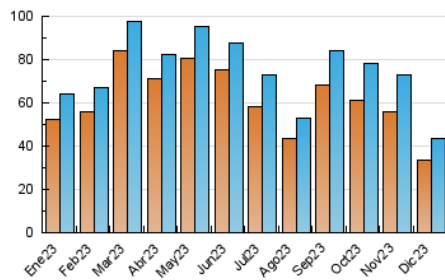

4.3 Por meses

N. únicos / Visitas (x 1000)