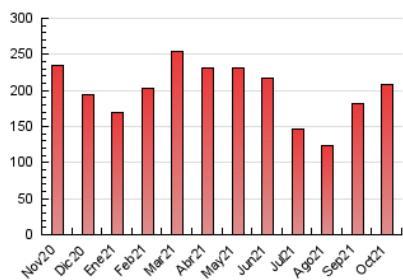

Páginas (x 1000)