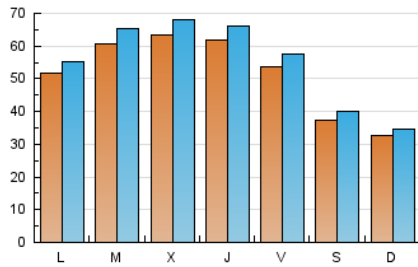

1. Cifras totales y promedios (Nacional e Internacional)

MES - AÑO	NAVEGADORES UNICOS	VISITAS	PAGINAS
Octubre - 2021	142.723	167.885	208.055
PROMEDIO DIARIO	5.065	5.416	6.711
PROMEDIO LUNES-VIERNES	5.811	6.217	7.709
PROMEDIO SABADO-DOMINGO	3.498	3.733	4.617
PAGINAS / VISITAS	1,24		
DURACION MEDIA VISITAS	0:01:01		
DURACION MEDIA PAGINAS	0:04:12		

2. Secciones (Nacional e Internacional)

	PAGINAS	%
HOME	4.581	2.20 %
RESTO	203.474	97.80 %

3. Por día del mes (Nacional e Internacional)

Día	N. únicos	Visitas	Páginas	Día	N. únicos	Visitas	Páginas	Día	N. únicos	Visitas	Páginas
1	5.350	5.701	7.215	11	4.962	5.265	6.567	21	5.812	6.217	7.790
2	3.595	3.821	4.763	12	5.097	5.446	6.678	22	5.383	5.758	7.226
3	3.245	3.426	4.293	13	5.301	5.733	7.026	23	3.778	4.040	4.898
4	4.979	5.340	6.671	14	5.545	5.990	7.316	24	3.335	3.585	4.395
5	6.875	7.364	9.316	15	4.911	5.336	6.572	25	5.926	6.366	7.823
6	7.456	7.909	9.871	16	3.546	3.808	4.621	26	6.889	7.377	9.116
7	6.985	7.406	9.155	17	3.037	3.235	3.976	27	7.136	7.597	9.507
8	5.816	6.186	7.720	18	4.856	5.173	6.397	28	6.339	6.787	8.387
9	3.998	4.250	5.299	19	5.471	5.887	7.258	29	5.411	5.786	7.022
10	3.521	3.734	4.680	20	5.539	5.928	7.253	30	3.750	4.019	4.978
								31	3.176	3.415	4.266

4. Gráficas (Nacional e Internacional)

4.1 Por día de la semana (promedio)

N. únicos / Visitas (x 100)

Páginas (x 100)

4.2 Por franja horaria (promedio)

Visitas_ (x 1000)

Páginas (x 1000)

4.3 Por meses