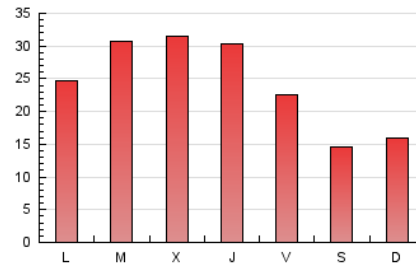

1. Cifras totales y promedios (Nacional)

MES - AÑO	NAVEGADORES UNICOS	VISITAS	PAGINAS
Octubre - 2021	45.613	55.884	73.426
PROMEDIO DIARIO	1.678	1.803	2.369
PROMEDIO LUNES-VIERNES	1.960	2.104	2.771
PROMEDIO SABADO-DOMINGO	1.085	1.169	1.523
PAGINAS / VISITAS	1,31		
DURACION MEDIA VISITAS	0:01:01		
DURACION MEDIA PAGINAS	0:03:15		

2. Secciones (Nacional)

	PAGINAS	%
HOME	3.177	4.33 %
RESTO	70.249	95.67 %

3. Por día del mes (Nacional)

Día	N. únicos	Visitas	Páginas	Día	N. únicos	Visitas	Páginas	Día	N. únicos	Visitas	Páginas
1	1.543	1.662	2.330	11	1.542	1.637	2.168	21	1.827	1.959	2.590
2	939	999	1.335	12	1.459	1.543	1.929	22	1.508	1.618	2.236
3	1.110	1.177	1.573	13	1.545	1.698	2.187	23	1.046	1.123	1.450
4	1.616	1.730	2.306	14	1.830	2.002	2.644	24	1.144	1.243	1.591
5	2.933	3.133	4.211	15	1.332	1.440	1.869	25	2.115	2.298	3.002
6	2.955	3.164	4.132	16	837	926	1.197	26	2.711	2.893	3.756
7	2.812	2.947	3.825	17	1.127	1.204	1.513	27	2.755	2.971	4.016
8	2.005	2.132	2.792	18	1.677	1.802	2.385	28	2.196	2.361	3.093
9	1.281	1.380	1.787	19	1.658	1.819	2.393	29	1.509	1.613	2.057
10	1.139	1.214	1.592	20	1.638	1.769	2.280	30	1.043	1.129	1.505
								31	1.184	1.298	1.682

4. Gráficas (Nacional)

4.1 Por día de la semana (promedio)

N. únicos / Visitas (x 100)

Páginas (x 100)

4.2 Por franja horaria (promedio)

Visitas__ (x 1000)

Páginas (x 1000)

4.3 Por meses