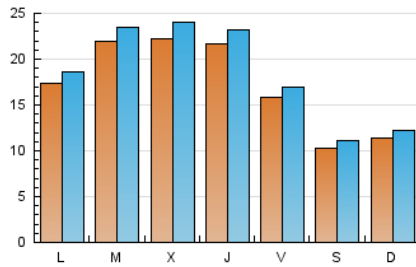

1. Cifras totales y promedios (Nacional)

MES - AÑO	NAVEGADORES UNICOS	VISITAS	PAGINAS
Octubre - 2021	45.613	55.884	73.426
PROMEDIO DIARIO	1.678	1.803	2.369
PROMEDIO LUNES-VIERNES	1.960	2.104	2.771
PROMEDIO SABADO-DOMINGO	1.085	1.169	1.523
PAGINAS / VISITAS	1,31		
DURACION MEDIA VISITAS	0:01:01		
DURACION MEDIA PAGINAS	0:03:15		

2. Secciones (Nacional)

	PAGINAS	%
HOME	3.177	4.33 %
RESTO	70.249	95.67 %

3. Por día del mes (Nacional)

Día	N. únicos	Visitas	Páginas	Día	N. únicos	Visitas	Páginas	Día	N. únicos	Visitas	Páginas
1	1.543	1.662	2.330	11	1.542	1.637	2.168	21	1.827	1.959	2.590
2	939	999	1.335	12	1.459	1.543	1.929	22	1.508	1.618	2.236
3	1.110	1.177	1.573	13	1.545	1.698	2.187	23	1.046	1.123	1.450
4	1.616	1.730	2.306	14	1.830	2.002	2.644	24	1.144	1.243	1.591
5	2.933	3.133	4.211	15	1.332	1.440	1.869	25	2.115	2.298	3.002
6	2.955	3.164	4.132	16	837	926	1.197	26	2.711	2.893	3.756
7	2.812	2.947	3.825	17	1.127	1.204	1.513	27	2.755	2.971	4.016
8	2.005	2.132	2.792	18	1.677	1.802	2.385	28	2.196	2.361	3.093
9	1.281	1.380	1.787	19	1.658	1.819	2.393	29	1.509	1.613	2.057
10	1.139	1.214	1.592	20	1.638	1.769	2.280	30	1.043	1.129	1.505
								31	1.184	1.298	1.682

4. Gráficas (Nacional)

4.1 Por día de la semana (promedio)

N. únicos / Visitas (x 100)

Páginas (x 100)

4.2 Por franja horaria (promedio)

Visitas__ (x 1000)

Páginas (x 1000)

4.3 Por meses