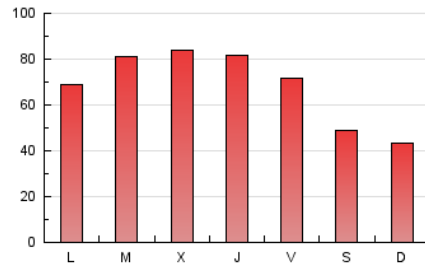

1. Cifras totales y promedios (Nacional e Internacional)

MES - AÑO	NAVEGADORES UNICOS	VISITAS	PAGINAS
Octubre - 2021	142.723	167.885	208.055
PROMEDIO DIARIO	5.065	5.416	6.711
PROMEDIO LUNES-VIERNES	5.811	6.217	7.709
PROMEDIO SABADO-DOMINGO	3.498	3.733	4.617
PAGINAS / VISITAS	1,24		
DURACION MEDIA VISITAS	0:01:01		
DURACION MEDIA PAGINAS	0:04:12		

2. Secciones (Nacional e Internacional)

	PAGINAS	%
HOME	4.581	2.20 %
RESTO	203.474	97.80 %

3. Por día del mes (Nacional e Internacional)

Día	N. únicos	Visitas	Páginas	Día	N. únicos	Visitas	Páginas	Día	N. únicos	Visitas	Páginas
1	5.350	5.701	7.215	11	4.962	5.265	6.567	21	5.812	6.217	7.790
2	3.595	3.821	4.763	12	5.097	5.446	6.678	22	5.383	5.758	7.226
3	3.245	3.426	4.293	13	5.301	5.733	7.026	23	3.778	4.040	4.898
4	4.979	5.340	6.671	14	5.545	5.990	7.316	24	3.335	3.585	4.395
5	6.875	7.364	9.316	15	4.911	5.336	6.572	25	5.926	6.366	7.823
6	7.456	7.909	9.871	16	3.546	3.808	4.621	26	6.889	7.377	9.116
7	6.985	7.406	9.155	17	3.037	3.235	3.976	27	7.136	7.597	9.507
8	5.816	6.186	7.720	18	4.856	5.173	6.397	28	6.339	6.787	8.387
9	3.998	4.250	5.299	19	5.471	5.887	7.258	29	5.411	5.786	7.022
10	3.521	3.734	4.680	20	5.539	5.928	7.253	30	3.750	4.019	4.978
								31	3.176	3.415	4.266

4. Gráficas (Nacional e Internacional)

4.1 Por día de la semana (promedio)

N. únicos / Visitas (x 100)

Páginas (x 100)

4.2 Por franja horaria (promedio)

Visitas_ (x 1000)

Páginas (x 1000)

4.3 Por meses