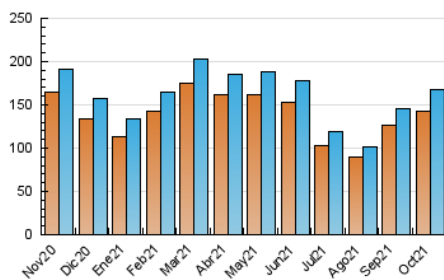

4.3 Por meses

N. únicos / Visitas (x 1000)