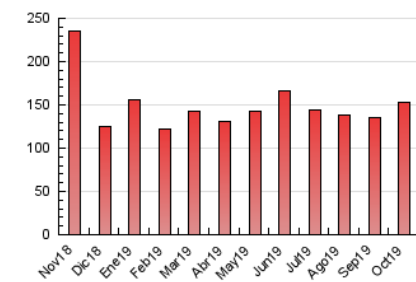

Páginas (x 1000)