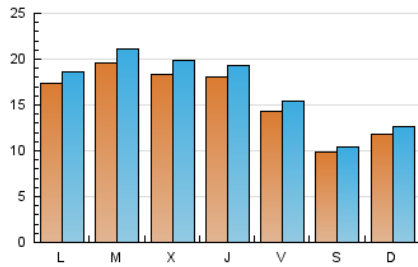

1. Cifras totales y promedios (Nacional)

MES - AÑO	NAVEGADORES UNICOS	VISITAS	PAGINAS
Octubre - 2019	42.868	52.912	63.261
PROMEDIO DIARIO	1.592	1.707	2.041
PROMEDIO LUNES-VIERNES	1.768	1.900	2.279
PROMEDIO SABADO-DOMINGO	1.085	1.151	1.356
PAGINAS / VISITAS	1,20		
DURACION MEDIA VISITAS		0:00:52	
DURACION MEDIA PAGINAS		0:04:26	

2. Secciones (Nacional)

	PAGINAS	%
HOME	2.694	4.26 %
RESTO	60.567	95.74 %

3. Por día del mes (Nacional)

Día	N. únicos	Visitas	Páginas	Día	N. únicos	Visitas	Páginas	Día	N. únicos	Visitas	Páginas
1	1.590	1.688	2.043	11	1.457	1.534	1.750	21	1.698	1.860	2.204
2	1.570	1.680	2.013	12	877	927	1.107	22	2.666	2.925	3.632
3	1.654	1.753	2.059	13	1.055	1.119	1.295	23	2.573	2.828	3.409
4	1.200	1.299	1.541	14	1.565	1.659	1.945	24	2.588	2.766	3.238
5	862	900	1.064	15	1.453	1.560	1.924	25	1.811	1.945	2.401
6	1.093	1.156	1.338	16	1.517	1.628	1.920	26	1.235	1.316	1.499
7	1.740	1.845	2.156	17	1.729	1.885	2.283	27	1.485	1.574	1.912
8	1.836	1.939	2.443	18	1.265	1.368	1.640	28	1.950	2.082	2.510
9	1.465	1.564	1.916	19	980	1.035	1.212	29	2.279	2.425	2.870
10	1.531	1.646	1.941	20	1.095	1.181	1.418	30	2.043	2.204	2.648
								31	1.491	1.621	1.930

4. Gráficas (Nacional)

4.1 Por día de la semana (promedio)

N. únicos / Visitas (x 100)

Páginas (x 100)

4.2 Por franja horaria (promedio)

Visitas (x 1000)

Páginas (x 1000)

4.3 Por meses