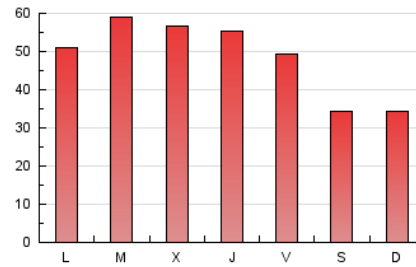

1. Cifras totales y promedios (Nacional e Internacional)

MES - AÑO	NAVEGADORES UNICOS	VISITAS	PAGINAS
Octubre - 2019	112.661	131.979	152.980
PROMEDIO DIARIO	4.007	4.257	4.935
PROMEDIO LUNES-VIERNES	4.418	4.696	5.453
PROMEDIO SABADO-DOMINGO	2.826	2.998	3.446
PAGINAS / VISITAS	1,16		
DURACION MEDIA VISITAS	0:00:51		
DURACION MEDIA PAGINAS	0:05:20		

2. Secciones (Nacional e Internacional)

	PAGINAS	%
HOME	3.487	2.28 %
RESTO	149.493	97.72 %

3. Por día del mes (Nacional e Internacional)

Día	N. únicos	Visitas	Páginas	Día	N. únicos	Visitas	Páginas	Día	N. únicos	Visitas	Páginas
1	4.232	4.472	5.219	11	3.837	4.024	4.536	21	4.155	4.458	5.117
2	4.162	4.417	5.131	12	2.589	2.754	3.230	22	5.622	6.031	7.189
3	4.456	4.700	5.336	13	2.529	2.685	3.066	23	5.582	5.972	6.927
4	3.776	4.024	4.672	14	3.729	3.956	4.505	24	5.638	5.983	6.921
5	2.818	2.973	3.404	15	4.123	4.368	5.181	25	4.700	4.992	5.845
6	2.757	2.910	3.284	16	4.124	4.397	5.149	26	3.240	3.416	3.842
7	4.125	4.349	4.924	17	4.445	4.733	5.443	27	3.371	3.595	4.205
8	4.265	4.505	5.380	18	3.752	3.998	4.648	28	4.706	5.002	5.818
9	4.084	4.338	5.080	19	2.704	2.882	3.322	29	5.356	5.649	6.490
10	4.088	4.361	5.152	20	2.602	2.765	3.212	30	4.846	5.184	5.998
								31	3.811	4.086	4.754

4. Gráficas (Nacional e Internacional)

4.1 Por día de la semana (promedio)

N. únicos / Visitas (x 100)

Páginas (x 100)

4.2 Por franja horaria (promedio)

Visitas (x 1000)

Páginas (x 1000)

4.3 Por meses