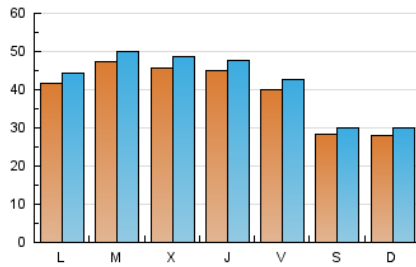

1. Cifras totales y promedios (Nacional e Internacional)

MES - AÑO	NAVEGADORES UNICOS	VISITAS	PAGINAS
Octubre - 2019	112.661	131.979	152.980
PROMEDIO DIARIO	4.007	4.257	4.935
PROMEDIO LUNES-VIERNES	4.418	4.696	5.453
PROMEDIO SABADO-DOMINGO	2.826	2.998	3.446
PAGINAS / VISITAS	1,16		
DURACION MEDIA VISITAS	0:00:51		
DURACION MEDIA PAGINAS	0:05:20		

2. Secciones (Nacional e Internacional)

	PAGINAS	%
HOME	3.487	2.28 %
RESTO	149.493	97.72 %

3. Por día del mes (Nacional e Internacional)

Día	N. únicos	Visitas	Páginas	Día	N. únicos	Visitas	Páginas	Día	N. únicos	Visitas	Páginas
1	4.232	4.472	5.219	11	3.837	4.024	4.536	21	4.155	4.458	5.117
2	4.162	4.417	5.131	12	2.589	2.754	3.230	22	5.622	6.031	7.189
3	4.456	4.700	5.336	13	2.529	2.685	3.066	23	5.582	5.972	6.927
4	3.776	4.024	4.672	14	3.729	3.956	4.505	24	5.638	5.983	6.921
5	2.818	2.973	3.404	15	4.123	4.368	5.181	25	4.700	4.992	5.845
6	2.757	2.910	3.284	16	4.124	4.397	5.149	26	3.240	3.416	3.842
7	4.125	4.349	4.924	17	4.445	4.733	5.443	27	3.371	3.595	4.205
8	4.265	4.505	5.380	18	3.752	3.998	4.648	28	4.706	5.002	5.818
9	4.084	4.338	5.080	19	2.704	2.882	3.322	29	5.356	5.649	6.490
10	4.088	4.361	5.152	20	2.602	2.765	3.212	30	4.846	5.184	5.998
								31	3.811	4.086	4.754

4. Gráficas (Nacional e Internacional)

4.1 Por día de la semana (promedio)

N. únicos / Visitas (x 100)

Páginas (x 100)

4.2 Por franja horaria (promedio)

Visitas (x 1000)

Páginas (x 1000)

4.3 Por meses