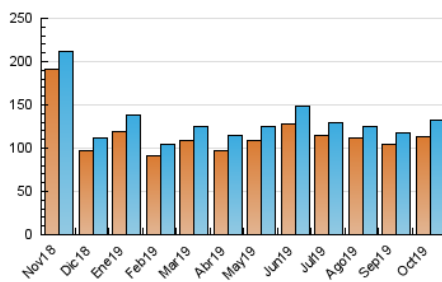

4.3 Por meses

N. únicos / Visitas (x 1000)