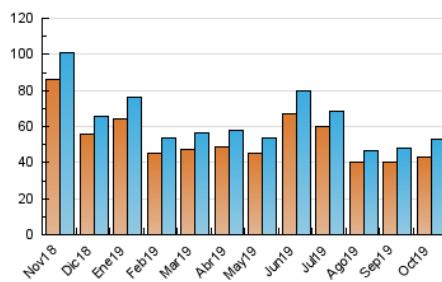

4.3 Por meses

N. únicos / Visitas (x 1000)