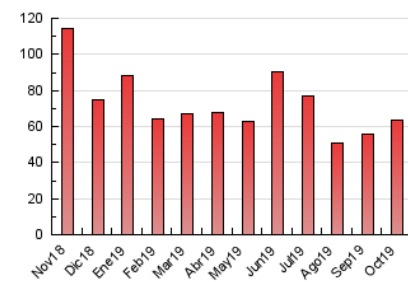

Páginas (x 1000)