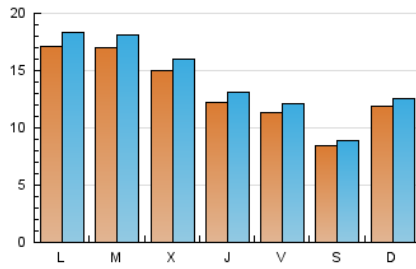

1. Cifras totales y promedios (Nacional)

MES - AÑO	NAVEGADORES UNICOS	VISITAS	PAGINAS
Octubre - 2018	36.959	44.893	54.252
PROMEDIO DIARIO	1.356	1.448	1.750
PROMEDIO LUNES-VIERNES	1.475	1.580	1.916
PROMEDIO SABADO-DOMINGO	1.013	1.071	1.273
PAGINAS / VISITAS	1,21		
DURACION MEDIA VISITAS	0:00:49		
DURACION MEDIA PAGINAS	0:03:54		

2. Secciones (Nacional)

	PAGINAS	%
HOME	2.930	5.40 %
RESTO	51.322	94.60 %

3. Por día del mes (Nacional)

Día	N. únicos	Visitas	Páginas	Día	N. únicos	Visitas	Páginas	Día	N. únicos	Visitas	Páginas
1	2.288	2.440	2.868	11	1.181	1.259	1.486	21	1.964	2.050	2.281
2	2.034	2.143	2.492	12	887	960	1.145	22	2.057	2.197	2.561
3	1.589	1.698	1.992	13	628	671	842	23	1.735	1.889	2.303
4	1.335	1.442	1.775	14	792	835	1.045	24	1.429	1.539	1.910
5	1.529	1.626	1.975	15	1.479	1.595	2.062	25	1.209	1.285	1.560
6	1.113	1.163	1.397	16	1.420	1.502	1.803	26	1.106	1.191	1.590
7	1.126	1.203	1.419	17	1.578	1.661	1.912	27	772	830	1.022
8	1.625	1.734	2.097	18	1.169	1.257	1.586	28	862	930	1.144
9	2.080	2.215	2.544	19	1.012	1.087	1.382	29	1.086	1.188	1.566
10	1.891	2.013	2.391	20	844	882	1.037	30	1.209	1.299	1.659
								31	1.003	1.109	1.406

4. Gráficas (Nacional)

4.1 Por día de la semana (promedio)

N. únicos / Visitas (x 100)

Páginas (x 100)

4.2 Por franja horaria (promedio)

Visitas (x 1000)

Páginas (x 1000)

4.3 Por meses