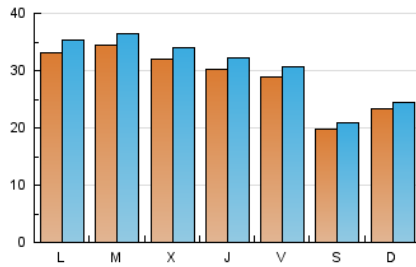

1. Cifras totales y promedios (Nacional e Internacional)

MES - AÑO	NAVEGADORES UNICOS	VISITAS	PAGINAS
Octubre - 2018	83.328	96.152	112.102
PROMEDIO DIARIO	2.925	3.102	3.616
PROMEDIO LUNES-VIERNES	3.194	3.391	3.960
PROMEDIO SABADO-DOMINGO	2.151	2.269	2.627
PAGINAS / VISITAS	1,17		
DURACION MEDIA VISITAS	0:00:49		
DURACION MEDIA PAGINAS	0:04:52		

2. Secciones (Nacional e Internacional)

	PAGINAS	%
HOME	3.681	3.28 %
RESTO	108.421	96.72 %

3. Por día del mes (Nacional e Internacional)

Día	N. únicos	Visitas	Páginas	Día	N. únicos	Visitas	Páginas	Día	N. únicos	Visitas	Páginas
1	3.807	4.032	4.648	11	3.004	3.164	3.613	21	3.369	3.519	3.904
2	3.455	3.648	4.188	12	2.463	2.611	3.010	22	4.171	4.416	5.005
3	3.123	3.310	3.862	13	1.621	1.711	2.052	23	4.117	4.377	5.110
4	2.870	3.053	3.532	14	1.623	1.702	2.030	24	3.864	4.107	4.823
5	3.036	3.219	3.751	15	2.816	3.016	3.659	25	3.466	3.675	4.300
6	2.101	2.205	2.562	16	3.079	3.232	3.748	26	3.651	3.893	4.677
7	2.027	2.148	2.483	17	3.215	3.383	3.831	27	2.288	2.443	2.862
8	3.029	3.203	3.724	18	2.786	2.964	3.515	28	2.281	2.440	2.848
9	3.656	3.883	4.400	19	2.403	2.553	3.077	29	2.784	2.979	3.622
10	3.407	3.603	4.206	20	1.894	1.983	2.271	30	2.880	3.091	3.710
								31	2.382	2.589	3.079

4. Gráficas (Nacional e Internacional)

4.1 Por día de la semana (promedio)

N. únicos / Visitas (x 100)

Páginas (x 100)

4.2 Por franja horaria (promedio)

Visitas (x 1000)

Páginas (x 1000)

4.3 Por meses