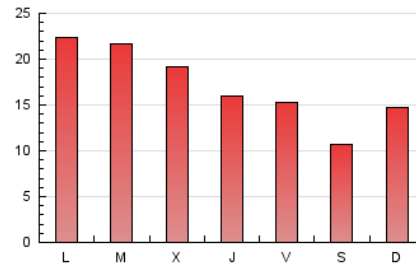

1. Cifras totales y promedios (Nacional)

MES - AÑO	NAVEGADORES UNICOS	VISITAS	PAGINAS
Octubre - 2018	36.959	44.893	54.252
PROMEDIO DIARIO	1.356	1.448	1.750
PROMEDIO LUNES-VIERNES	1.475	1.580	1.916
PROMEDIO SABADO-DOMINGO	1.013	1.071	1.273
PAGINAS / VISITAS	1,21		
DURACION MEDIA VISITAS	0:00:49		
DURACION MEDIA PAGINAS	0:03:54		

2. Secciones (Nacional)

	PAGINAS	%
HOME	2.930	5.40 %
RESTO	51.322	94.60 %

3. Por día del mes (Nacional)

Día	N. únicos	Visitas	Páginas	Día	N. únicos	Visitas	Páginas	Día	N. únicos	Visitas	Páginas
1	2.288	2.440	2.868	11	1.181	1.259	1.486	21	1.964	2.050	2.281
2	2.034	2.143	2.492	12	887	960	1.145	22	2.057	2.197	2.561
3	1.589	1.698	1.992	13	628	671	842	23	1.735	1.889	2.303
4	1.335	1.442	1.775	14	792	835	1.045	24	1.429	1.539	1.910
5	1.529	1.626	1.975	15	1.479	1.595	2.062	25	1.209	1.285	1.560
6	1.113	1.163	1.397	16	1.420	1.502	1.803	26	1.106	1.191	1.590
7	1.126	1.203	1.419	17	1.578	1.661	1.912	27	772	830	1.022
8	1.625	1.734	2.097	18	1.169	1.257	1.586	28	862	930	1.144
9	2.080	2.215	2.544	19	1.012	1.087	1.382	29	1.086	1.188	1.566
10	1.891	2.013	2.391	20	844	882	1.037	30	1.209	1.299	1.659
								31	1.003	1.109	1.406

4. Gráficas (Nacional)

4.1 Por día de la semana (promedio)

N. únicos / Visitas (x 100)

Páginas (x 100)

4.2 Por franja horaria (promedio)

Visitas (x 1000)

Páginas (x 1000)

4.3 Por meses