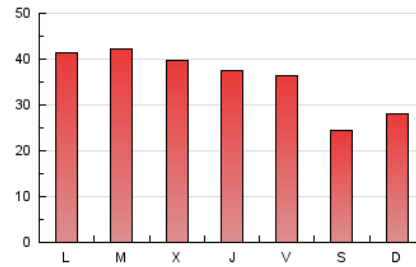

1. Cifras totales y promedios (Nacional e Internacional)

MES - AÑO	NAVEGADORES UNICOS	VISITAS	PAGINAS
Octubre - 2018	83.328	96.152	112.102
PROMEDIO DIARIO	2.925	3.102	3.616
PROMEDIO LUNES-VIERNES	3.194	3.391	3.960
PROMEDIO SABADO-DOMINGO	2.151	2.269	2.627
PAGINAS / VISITAS	1,17		
DURACION MEDIA VISITAS	0:00:49		
DURACION MEDIA PAGINAS	0:04:52		

2. Secciones (Nacional e Internacional)

	PAGINAS	%
HOME	3.681	3.28 %
RESTO	108.421	96.72 %

3. Por día del mes (Nacional e Internacional)

Día	N. únicos	Visitas	Páginas	Día	N. únicos	Visitas	Páginas	Día	N. únicos	Visitas	Páginas
1	3.807	4.032	4.648	11	3.004	3.164	3.613	21	3.369	3.519	3.904
2	3.455	3.648	4.188	12	2.463	2.611	3.010	22	4.171	4.416	5.005
3	3.123	3.310	3.862	13	1.621	1.711	2.052	23	4.117	4.377	5.110
4	2.870	3.053	3.532	14	1.623	1.702	2.030	24	3.864	4.107	4.823
5	3.036	3.219	3.751	15	2.816	3.016	3.659	25	3.466	3.675	4.300
6	2.101	2.205	2.562	16	3.079	3.232	3.748	26	3.651	3.893	4.677
7	2.027	2.148	2.483	17	3.215	3.383	3.831	27	2.288	2.443	2.862
8	3.029	3.203	3.724	18	2.786	2.964	3.515	28	2.281	2.440	2.848
9	3.656	3.883	4.400	19	2.403	2.553	3.077	29	2.784	2.979	3.622
10	3.407	3.603	4.206	20	1.894	1.983	2.271	30	2.880	3.091	3.710
								31	2.382	2.589	3.079

4. Gráficas (Nacional e Internacional)

4.1 Por día de la semana (promedio)

N. únicos / Visitas (x 100)

Páginas (x 100)

4.2 Por franja horaria (promedio)

Visitas (x 1000)

Páginas (x 1000)

4.3 Por meses