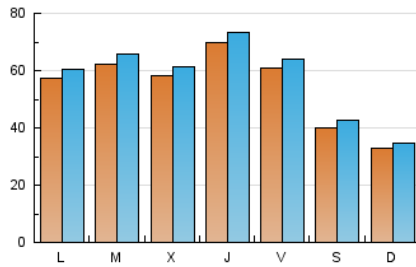

1. Cifras totales y promedios (Nacional e Internacional)

MES - AÑO	NAVEGADORES UNICOS	VISITAS	PAGINAS
Septiembre - 2020	151.920	173.615	208.370
PROMEDIO DIARIO	5.481	5.787	6.946
PROMEDIO LUNES-VIERNES	6.145	6.485	7.788
PROMEDIO SABADO-DOMINGO	3.655	3.867	4.629
PAGINAS / VISITAS	1,20		
DURACION MEDIA VISITAS	0:00:52		
DURACION MEDIA PAGINAS	0:04:16		

2. Secciones (Nacional e Internacional)

	PAGINAS	%
HOME	5.214	2.50 %
RESTO	203.156	97.50 %

3. Por día del mes (Nacional e Internacional)

Día	N. únicos	Visitas	Páginas	Día	N. únicos	Visitas	Páginas	Día	N. únicos	Visitas	Páginas
1	4.668	4.948	5.931	11	8.876	9.241	11.401	21	6.458	6.830	8.169
2	4.764	5.055	6.148	12	4.183	4.399	5.314	22	7.462	7.753	9.240
3	5.184	5.525	6.525	13	3.553	3.753	4.531	23	6.298	6.576	7.872
4	5.251	5.523	6.647	14	5.807	6.139	7.322	24	6.270	6.617	7.814
5	4.074	4.325	5.246	15	6.833	7.289	8.586	25	5.327	5.642	6.737
6	3.043	3.199	3.854	16	5.228	5.490	6.486	26	3.987	4.222	4.989
7	5.436	5.749	6.851	17	5.528	5.853	6.991	27	3.305	3.514	4.168
8	6.306	6.659	8.038	18	4.886	5.176	6.072	28	5.208	5.525	6.574
9	6.789	7.200	8.815	19	3.822	4.054	4.797	29	5.827	6.215	7.360
10	10.862	11.337	14.145	20	3.276	3.469	4.134	30	5.925	6.338	7.613

4. Gráficas (Nacional e Internacional)

4.1 Por día de la semana (promedio)

N. únicos / Visitas (x 100)

Páginas (x 100)

4.2 Por franja horaria (promedio)

Visitas (x 1000)

Páginas (x 1000)

4.3 Por meses