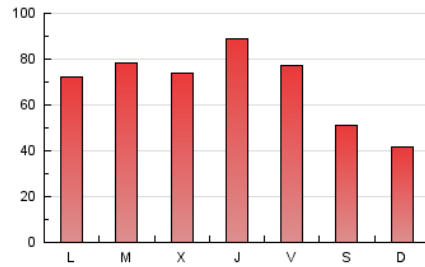

1. Cifras totales y promedios (Nacional e Internacional)

MES - AÑO	NAVEGADORES UNICOS	VISITAS	PAGINAS
Septiembre - 2020	151.920	173.615	208.370
PROMEDIO DIARIO	5.481	5.787	6.946
PROMEDIO LUNES-VIERNES	6.145	6.485	7.788
PROMEDIO SABADO-DOMINGO	3.655	3.867	4.629
PAGINAS / VISITAS	1,20		
DURACION MEDIA VISITAS	0:00:52		
DURACION MEDIA PAGINAS	0:04:16		

2. Secciones (Nacional e Internacional)

	PAGINAS	%
HOME	5.214	2.50 %
RESTO	203.156	97.50 %

3. Por día del mes (Nacional e Internacional)

Día	N. únicos	Visitas	Páginas	Día	N. únicos	Visitas	Páginas	Día	N. únicos	Visitas	Páginas
1	4.668	4.948	5.931	11	8.876	9.241	11.401	21	6.458	6.830	8.169
2	4.764	5.055	6.148	12	4.183	4.399	5.314	22	7.462	7.753	9.240
3	5.184	5.525	6.525	13	3.553	3.753	4.531	23	6.298	6.576	7.872
4	5.251	5.523	6.647	14	5.807	6.139	7.322	24	6.270	6.617	7.814
5	4.074	4.325	5.246	15	6.833	7.289	8.586	25	5.327	5.642	6.737
6	3.043	3.199	3.854	16	5.228	5.490	6.486	26	3.987	4.222	4.989
7	5.436	5.749	6.851	17	5.528	5.853	6.991	27	3.305	3.514	4.168
8	6.306	6.659	8.038	18	4.886	5.176	6.072	28	5.208	5.525	6.574
9	6.789	7.200	8.815	19	3.822	4.054	4.797	29	5.827	6.215	7.360
10	10.862	11.337	14.145	20	3.276	3.469	4.134	30	5.925	6.338	7.613

4. Gráficas (Nacional e Internacional)

4.1 Por día de la semana (promedio)

N. únicos / Visitas (x 100)

Páginas (x 100)

4.2 Por franja horaria (promedio)

Visitas (x 1000)

Páginas (x 1000)

4.3 Por meses