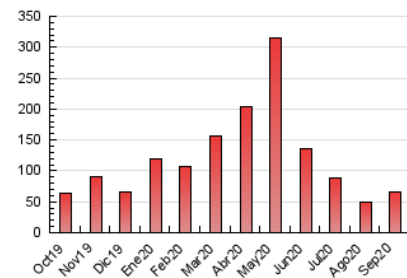

1. Cifras totales y promedios (Nacional)

MES - AÑO	NAVEGADORES UNICOS	VISITAS	PAGINAS
Septiembre - 2020	43.959	52.148	66.035
PROMEDIO DIARIO	1.641	1.738	2.201
PROMEDIO LUNES-VIERNES	1.848	1.956	2.475
PROMEDIO SABADO-DOMINGO	1.073	1.139	1.449
PAGINAS / VISITAS	1,27		
DURACION MEDIA VISITAS	0:00:50		
DURACION MEDIA PAGINAS	0:03:05		

2. Secciones (Nacional)

	PAGINAS	%
HOME	3.449	5.22 %
RESTO	62.586	94.78 %

3. Por día del mes (Nacional)

Día	N. únicos	Visitas	Páginas	Día	N. únicos	Visitas	Páginas	Día	N. únicos	Visitas	Páginas
1	1.056	1.119	1.351	11	2.709	2.876	3.877	21	2.496	2.621	3.298
2	927	988	1.320	12	1.212	1.266	1.665	22	2.758	2.895	3.573
3	1.241	1.323	1.611	13	1.255	1.318	1.699	23	1.989	2.140	2.681
4	1.494	1.576	2.018	14	1.869	1.993	2.519	24	1.860	1.960	2.417
5	1.368	1.481	1.909	15	2.886	3.049	3.678	25	1.216	1.305	1.658
6	859	896	1.138	16	1.764	1.844	2.271	26	757	805	1.023
7	1.206	1.296	1.657	17	1.339	1.418	1.783	27	862	920	1.133
8	1.431	1.530	1.979	18	1.054	1.118	1.371	28	1.508	1.615	2.025
9	1.825	1.933	2.600	19	1.027	1.100	1.398	29	1.502	1.628	2.034
10	4.853	5.012	6.476	20	1.246	1.322	1.625	30	1.675	1.801	2.248

4. Gráficas (Nacional)

4.1 Por día de la semana (promedio)

N. únicos / Visitas (x 100)

Páginas (x 100)

4.2 Por franja horaria (promedio)

Visitas (x 1000)

Páginas (x 1000)

4.3 Por meses

N. únicos / Visitas (x 1000)

Páginas (x 1000)

5. Observaciones

Este Medio Electrónico de Comunicación ha sido medido por la herramienta Google Analytics de Google

6. Definiciones básicas (Para más información ver Normas Técnicas para el Control de los Medios Electrónicos de Comunicación)