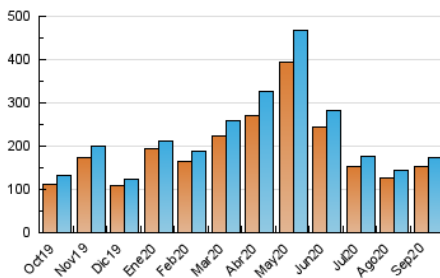

4.3 Por meses

N. únicos / Visitas (x 1000)