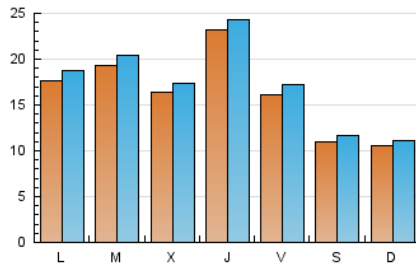

1. Cifras totales y promedios (Nacional)

MES - AÑO	NAVEGADORES UNICOS	VISITAS	PAGINAS
Septiembre - 2020	43.959	52.148	66.035
PROMEDIO DIARIO	1.641	1.738	2.201
PROMEDIO LUNES-VIERNES	1.848	1.956	2.475
PROMEDIO SABADO-DOMINGO	1.073	1.139	1.449
PAGINAS / VISITAS	1,27		
DURACION MEDIA VISITAS	0:00:50		
DURACION MEDIA PAGINAS	0:03:05		

2. Secciones (Nacional)

	PAGINAS	%
HOME	3.449	5.22 %
RESTO	62.586	94.78 %

3. Por día del mes (Nacional)

Día	N. únicos	Visitas	Páginas	Día	N. únicos	Visitas	Páginas	Día	N. únicos	Visitas	Páginas
1	1.056	1.119	1.351	11	2.709	2.876	3.877	21	2.496	2.621	3.298
2	927	988	1.320	12	1.212	1.266	1.665	22	2.758	2.895	3.573
3	1.241	1.323	1.611	13	1.255	1.318	1.699	23	1.989	2.140	2.681
4	1.494	1.576	2.018	14	1.869	1.993	2.519	24	1.860	1.960	2.417
5	1.368	1.481	1.909	15	2.886	3.049	3.678	25	1.216	1.305	1.658
6	859	896	1.138	16	1.764	1.844	2.271	26	757	805	1.023
7	1.206	1.296	1.657	17	1.339	1.418	1.783	27	862	920	1.133
8	1.431	1.530	1.979	18	1.054	1.118	1.371	28	1.508	1.615	2.025
9	1.825	1.933	2.600	19	1.027	1.100	1.398	29	1.502	1.628	2.034
10	4.853	5.012	6.476	20	1.246	1.322	1.625	30	1.675	1.801	2.248

4. Gráficas (Nacional)

4.1 Por día de la semana (promedio)

N. únicos / Visitas (x 100)

Páginas (x 100)

4.2 Por franja horaria (promedio)

Visitas (x 1000)

Páginas (x 1000)

4.3 Por meses