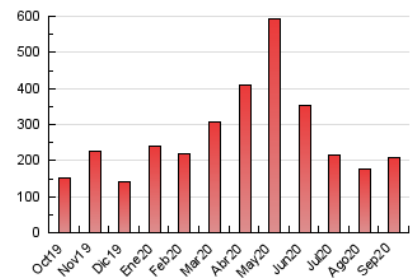

Páginas (x 1000)