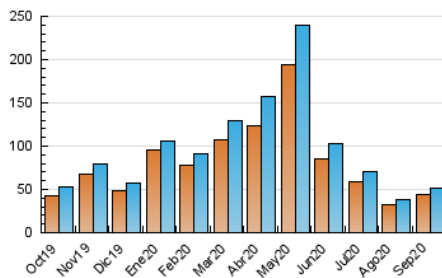

4.3 Por meses

N. únicos / Visitas (x 1000)