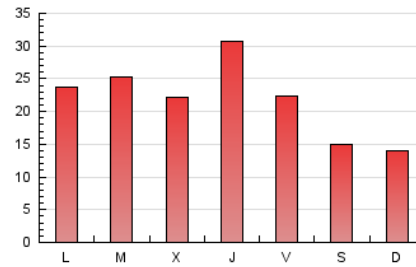

1. Cifras totales y promedios (Nacional)

MES - AÑO	NAVEGADORES UNICOS	VISITAS	PAGINAS
Septiembre - 2020	43.959	52.148	66.035
PROMEDIO DIARIO	1.641	1.738	2.201
PROMEDIO LUNES-VIERNES	1.848	1.956	2.475
PROMEDIO SABADO-DOMINGO	1.073	1.139	1.449
PAGINAS / VISITAS	1,27		
DURACION MEDIA VISITAS	0:00:50		
DURACION MEDIA PAGINAS	0:03:05		

2. Secciones (Nacional)

	PAGINAS	%
HOME	3.449	5.22 %
RESTO	62.586	94.78 %

3. Por día del mes (Nacional)

Día	N. únicos	Visitas	Páginas	Día	N. únicos	Visitas	Páginas	Día	N. únicos	Visitas	Páginas
1	1.056	1.119	1.351	11	2.709	2.876	3.877	21	2.496	2.621	3.298
2	927	988	1.320	12	1.212	1.266	1.665	22	2.758	2.895	3.573
3	1.241	1.323	1.611	13	1.255	1.318	1.699	23	1.989	2.140	2.681
4	1.494	1.576	2.018	14	1.869	1.993	2.519	24	1.860	1.960	2.417
5	1.368	1.481	1.909	15	2.886	3.049	3.678	25	1.216	1.305	1.658
6	859	896	1.138	16	1.764	1.844	2.271	26	757	805	1.023
7	1.206	1.296	1.657	17	1.339	1.418	1.783	27	862	920	1.133
8	1.431	1.530	1.979	18	1.054	1.118	1.371	28	1.508	1.615	2.025
9	1.825	1.933	2.600	19	1.027	1.100	1.398	29	1.502	1.628	2.034
10	4.853	5.012	6.476	20	1.246	1.322	1.625	30	1.675	1.801	2.248

4. Gráficas (Nacional)

4.1 Por día de la semana (promedio)

N. únicos / Visitas (x 100)

Páginas (x 100)

4.2 Por franja horaria (promedio)

Visitas (x 1000)

Páginas (x 1000)

4.3 Por meses