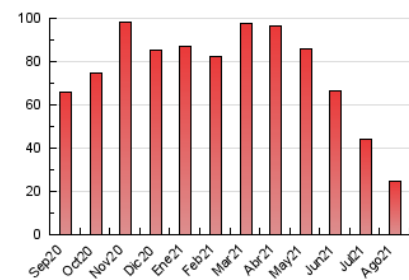

#### 3. Por día del mes (Nacional)

Día	N. únicos	Visitas	Páginas	Día	N. únicos	Visitas	Páginas	Día	N. únicos	Visitas	Páginas
1	341	370	594	11	477	510	710	21	271	298	403
2	509	560	798	12	446	476	639	22	310	331	481
3	431	461	597	13	656	681	837	23	581	620	807
4	547	584	773	14	930	975	1.258	24	623	666	884
5	449	495	663	15	602	643	851	25	758	808	1.042
6	386	412	519	16	847	906	1.197	26	509	541	742
7	296	319	407	17	953	1.003	1.226	27	539	566	684
8	306	318	417	18	545	574	740	28	304	330	406
9	571	611	776	19	465	494	710	29	363	387	497
10	599	643	817	20	445	472	611	30	1.042	1.094	1.453
								31	1.745	1.835	2.384

##### 4.1 Por día de la semana (promedio)

N. únicos / Visitas (x 100)

Páginas (x 100)

##### 4.2 Por franja horaria (promedio)

Visitas (x 1000)

Páginas (x 1000)

##### 4.3 Por meses

N. únicos / Visitas (x 1000)

Páginas (x 1000)