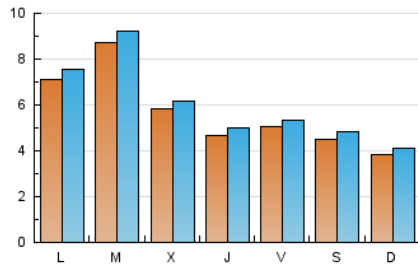

4. Gráficas (Nacional)

4.1 Por día de la semana (promedio)

N. únicos / Visitas (x 100)