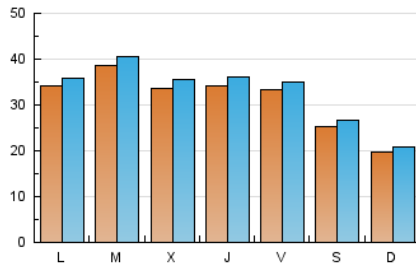

4. Gráficas (Nacional e Internacional)

4.1 Por día de la semana (promedio)

N. únicos / Visitas (x 100)