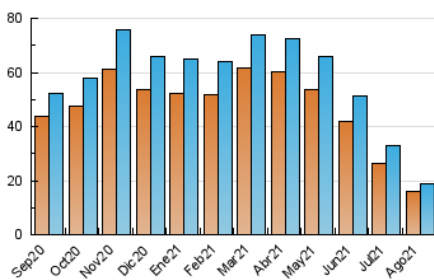

##### 4.1 Por día de la semana (promedio)

N. únicos / Visitas (x 100)

Páginas (x 100)

##### 4.2 Por franja horaria (promedio)

Visitas (x 1000)

Páginas (x 1000)

##### 4.3 Por meses

N. únicos / Visitas (x 1000)

Páginas (x 1000)