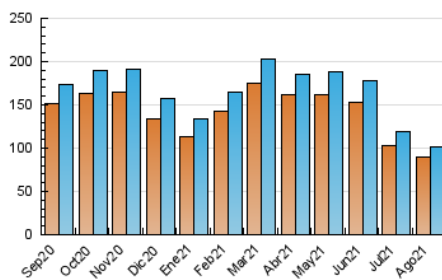

### 3. Por día del mes (Nacional e Internacional)

Día	N. únicos	Visitas	Páginas	Día	N. únicos	Visitas	Páginas	Día	N. únicos	Visitas	Páginas
1	1.683	1.783	2.276	11	2.509	2.629	3.192	21	2.373	2.539	3.083
2	2.669	2.821	3.508	12	3.207	3.380	4.038	22	2.015	2.136	2.581
3	2.947	3.117	3.860	13	3.524	3.678	4.427	23	3.577	3.747	4.462
4	2.980	3.124	3.813	14	3.173	3.328	4.070	24	3.823	4.003	4.796
5	2.988	3.145	3.858	15	2.269	2.372	2.908	25	3.949	4.169	4.966
6	2.747	2.894	3.442	16	3.545	3.721	4.540	26	3.859	4.066	4.929
7	2.059	2.164	2.604	17	4.344	4.536	5.449	27	3.594	3.777	4.464
8	1.807	1.894	2.287	18	4.053	4.283	5.095	28	2.518	2.660	3.177
9	3.127	3.264	3.858	19	3.667	3.844	4.760	29	2.114	2.220	2.664
10	2.868	3.039	3.675	20	3.498	3.678	4.412	30	4.230	4.426	5.474
								31	5.344	5.581	6.837

##### 4.1 Por día de la semana (promedio)

N. únicos / Visitas (x 100)

Páginas (x 100)

##### 4.2 Por franja horaria (promedio)

Visitas (x 1000)

Páginas (x 1000)

##### 4.3 Por meses

N. únicos / Visitas (x 1000)

Páginas (x 1000)