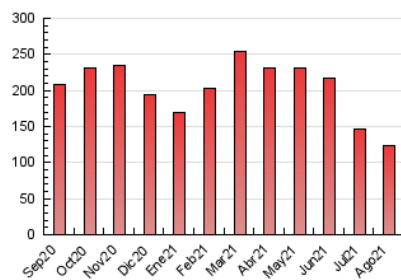

### 3. Por día del mes (Nacional e Internacional)

Día	N. únicos	Visitas	Páginas	Día	N. únicos	Visitas	Páginas	Día	N. únicos	Visitas	Páginas
1	1.683	1.783	2.276	11	2.509	2.629	3.192	21	2.373	2.539	3.083
2	2.669	2.821	3.508	12	3.207	3.380	4.038	22	2.015	2.136	2.581
3	2.947	3.117	3.860	13	3.524	3.678	4.427	23	3.577	3.747	4.462
4	2.980	3.124	3.813	14	3.173	3.328	4.070	24	3.823	4.003	4.796
5	2.988	3.145	3.858	15	2.269	2.372	2.908	25	3.949	4.169	4.966
6	2.747	2.894	3.442	16	3.545	3.721	4.540	26	3.859	4.066	4.929
7	2.059	2.164	2.604	17	4.344	4.536	5.449	27	3.594	3.777	4.464
8	1.807	1.894	2.287	18	4.053	4.283	5.095	28	2.518	2.660	3.177
9	3.127	3.264	3.858	19	3.667	3.844	4.760	29	2.114	2.220	2.664
10	2.868	3.039	3.675	20	3.498	3.678	4.412	30	4.230	4.426	5.474
								31	5.344	5.581	6.837

##### 4.1 Por día de la semana (promedio)

N. únicos / Visitas (x 100)

Páginas (x 100)

##### 4.2 Por franja horaria (promedio)

Visitas (x 1000)

Páginas (x 1000)

##### 4.3 Por meses

N. únicos / Visitas (x 1000)

Páginas (x 1000)