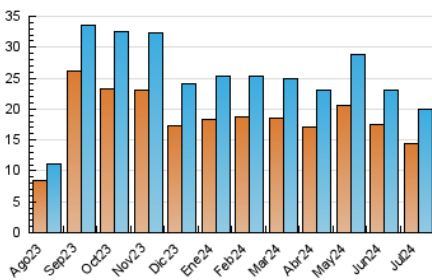

1. Cifras totales y promedios (Nacional)

MES - AÑO	NAVEGADORES UNICOS	VISITAS	PAGINAS
Julio - 2024	14.429	20.065	25.718
PROMEDIO DIARIO	555	647	830
PROMEDIO LUNES-VIERNES	605	708	913
PROMEDIO SABADO-DOMINGO	411	473	591
PAGINAS / VISITAS	1,28		
DURACION MEDIA VISITAS	0:03:21		
TIEMPO INTERACCIÓN MEDIO	0:01:45		

2. Secciones (Nacional)

	PAGINAS	%
HOME	1.463	5.69 %
RESTO	24.255	94.31 %

3. Por día del mes (Nacional)

Día	N. únicos	Visitas	Páginas	Día	N. únicos	Visitas	Páginas	Día	N. únicos	Visitas	Páginas
1	512	596	803	11	482	544	646	21	260	306	487
2	485	561	697	12	469	548	700	22	404	491	672
3	495	578	790	13	347	404	488	23	371	419	651
4	640	764	969	14	262	311	386	24	431	492	687
5	517	612	795	15	519	612	780	25	467	533	689
6	360	423	503	16	433	511	648	26	467	539	686
7	418	475	544	17	324	377	452	27	300	345	436
8	1.482	1.729	2.155	18	431	523	666	28	1.076	1.218	1.517
9	1.218	1.420	1.833	19	481	581	793	29	1.687	1.965	2.504
10	744	875	1.021	20	263	299	369	30	540	634	868
								31	321	380	483

4. Gráficas (Nacional)

4.1 Por día de la semana (promedio)

N. únicos / Visitas (x 100)

Páginas (x 100)

4.2 Por franja horaria (promedio)

Visitas_ (x 1000)

Páginas (x 1000)

4.3 Por meses

N. únicos / Visitas (x 1000)

Páginas (x 1000)

5. Observaciones

Este Medio Electrónico de Comunicación ha sido medido por la herramienta Google Analytics de Google (GA4)

6. Definiciones básicas (Para más información ver Normas Técnicas para el Control de los Medios Electrónicos de Comunicación)