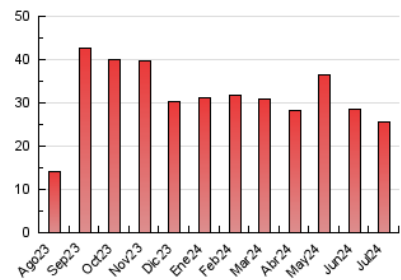

1. Cifras totales y promedios (Nacional)

MES - AÑO	NAVEGADORES UNICOS	VISITAS	PAGINAS
Julio - 2024	14.429	20.065	25.718
PROMEDIO DIARIO	555	647	830
PROMEDIO LUNES-VIERNES	605	708	913
PROMEDIO SABADO-DOMINGO	411	473	591
PAGINAS / VISITAS	1,28		
DURACION MEDIA VISITAS	0:03:21		
TIEMPO INTERACCIÓN MEDIO	0:01:45		

2. Secciones (Nacional)

	PAGINAS	%
HOME	1.463	5.69 %
RESTO	24.255	94.31 %

3. Por día del mes (Nacional)

Día	N. únicos	Visitas	Páginas	Día	N. únicos	Visitas	Páginas	Día	N. únicos	Visitas	Páginas
1	512	596	803	11	482	544	646	21	260	306	487
2	485	561	697	12	469	548	700	22	404	491	672
3	495	578	790	13	347	404	488	23	371	419	651
4	640	764	969	14	262	311	386	24	431	492	687
5	517	612	795	15	519	612	780	25	467	533	689
6	360	423	503	16	433	511	648	26	467	539	686
7	418	475	544	17	324	377	452	27	300	345	436
8	1.482	1.729	2.155	18	431	523	666	28	1.076	1.218	1.517
9	1.218	1.420	1.833	19	481	581	793	29	1.687	1.965	2.504
10	744	875	1.021	20	263	299	369	30	540	634	868
								31	321	380	483

4. Gráficas (Nacional)

4.1 Por día de la semana (promedio)

N. únicos / Visitas (x 100)

Páginas (x 100)

4.2 Por franja horaria (promedio)

Visitas_ (x 1000)

Páginas (x 1000)

4.3 Por meses

N. únicos / Visitas (x 1000)

Páginas (x 1000)

5. Observaciones

Este Medio Electrónico de Comunicación ha sido medido por la herramienta Google Analytics de Google (GA4)

6. Definiciones básicas (Para más información ver Normas Técnicas para el Control de los Medios Electrónicos de Comunicación)