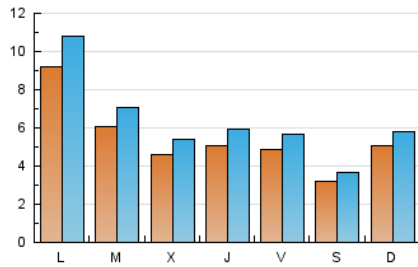

1. Cifras totales y promedios (Nacional)

MES - AÑO	NAVEGADORES UNICOS	VISITAS	PAGINAS
Julio - 2024	14.429	20.065	25.718
PROMEDIO DIARIO	555	647	830
PROMEDIO LUNES-VIERNES	605	708	913
PROMEDIO SABADO-DOMINGO	411	473	591
PAGINAS / VISITAS	1,28		
DURACION MEDIA VISITAS	0:03:21		
TIEMPO INTERACCIÓN MEDIO	0:01:45		

2. Secciones (Nacional)

	PAGINAS	%
HOME	1.463	5.69 %
RESTO	24.255	94.31 %

3. Por día del mes (Nacional)

Día	N. únicos	Visitas	Páginas	Día	N. únicos	Visitas	Páginas	Día	N. únicos	Visitas	Páginas
1	512	596	803	11	482	544	646	21	260	306	487
2	485	561	697	12	469	548	700	22	404	491	672
3	495	578	790	13	347	404	488	23	371	419	651
4	640	764	969	14	262	311	386	24	431	492	687
5	517	612	795	15	519	612	780	25	467	533	689
6	360	423	503	16	433	511	648	26	467	539	686
7	418	475	544	17	324	377	452	27	300	345	436
8	1.482	1.729	2.155	18	431	523	666	28	1.076	1.218	1.517
9	1.218	1.420	1.833	19	481	581	793	29	1.687	1.965	2.504
10	744	875	1.021	20	263	299	369	30	540	634	868
								31	321	380	483

4. Gráficas (Nacional)

4.1 Por día de la semana (promedio)

N. únicos / Visitas (x 100)

Páginas (x 100)

4.2 Por franja horaria (promedio)

Visitas_ (x 1000)

Páginas (x 1000)

4.3 Por meses