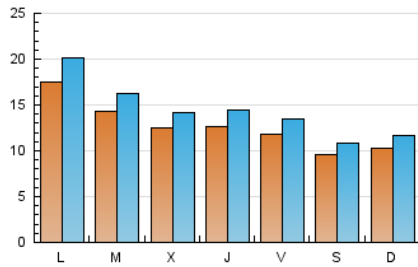

1. Cifras totales y promedios (Nacional e Internacional)

MES - AÑO	NAVEGADORES UNICOS	VISITAS	PAGINAS
Julio - 2024	35.821	45.522	54.726
PROMEDIO DIARIO	1.289	1.468	1.765
PROMEDIO LUNES-VIERNES	1.391	1.587	1.918
PROMEDIO SABADO-DOMINGO	995	1.128	1.326
PAGINAS / VISITAS	1,20		
DURACION MEDIA VISITAS	0:03:11		
TIEMPO INTERACCIÓN MEDIO	0:01:21		

2. Secciones (Nacional e Internacional)

	PAGINAS	%
HOME	2.180	3.98 %
RESTO	52.546	96.02 %

3. Por día del mes (Nacional e Internacional)

Día	N. únicos	Visitas	Páginas	Día	N. únicos	Visitas	Páginas	Día	N. únicos	Visitas	Páginas
1	2.036	2.265	2.786	11	1.202	1.359	1.510	21	656	753	1.021
2	2.083	2.303	2.839	12	1.103	1.272	1.507	22	937	1.090	1.336
3	1.828	2.028	2.570	13	836	982	1.129	23	953	1.068	1.369
4	1.600	1.821	2.161	14	646	768	862	24	1.033	1.149	1.424
5	1.307	1.495	1.750	15	1.066	1.243	1.459	25	1.097	1.241	1.484
6	1.104	1.246	1.407	16	1.020	1.173	1.360	26	1.095	1.236	1.491
7	998	1.115	1.250	17	968	1.108	1.270	27	1.238	1.367	1.636
8	2.276	2.633	3.149	18	1.175	1.376	1.694	28	1.805	2.039	2.452
9	1.955	2.239	2.752	19	1.218	1.390	1.772	29	2.440	2.855	3.508
10	1.536	1.761	2.006	20	673	755	848	30	1.174	1.364	1.693
								31	902	1.028	1.231

4. Gráficas (Nacional e Internacional)

4.1 Por día de la semana (promedio)

N. únicos / Visitas (x 100)

Páginas (x 100)

4.2 Por franja horaria (promedio)

Visitas_ (x 1000)

Páginas (x 1000)

4.3 Por meses