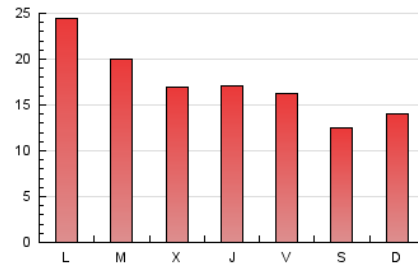

1. Cifras totales y promedios (Nacional e Internacional)

MES - AÑO	NAVEGADORES UNICOS	VISITAS	PAGINAS
Julio - 2024	35.821	45.522	54.726
PROMEDIO DIARIO	1.289	1.468	1.765
PROMEDIO LUNES-VIERNES	1.391	1.587	1.918
PROMEDIO SABADO-DOMINGO	995	1.128	1.326
PAGINAS / VISITAS	1,20		
DURACION MEDIA VISITAS	0:03:11		
TIEMPO INTERACCIÓN MEDIO	0:01:21		

2. Secciones (Nacional e Internacional)

	PAGINAS	%
HOME	2.180	3.98 %
RESTO	52.546	96.02 %

3. Por día del mes (Nacional e Internacional)

Día	N. únicos	Visitas	Páginas	Día	N. únicos	Visitas	Páginas	Día	N. únicos	Visitas	Páginas
1	2.036	2.265	2.786	11	1.202	1.359	1.510	21	656	753	1.021
2	2.083	2.303	2.839	12	1.103	1.272	1.507	22	937	1.090	1.336
3	1.828	2.028	2.570	13	836	982	1.129	23	953	1.068	1.369
4	1.600	1.821	2.161	14	646	768	862	24	1.033	1.149	1.424
5	1.307	1.495	1.750	15	1.066	1.243	1.459	25	1.097	1.241	1.484
6	1.104	1.246	1.407	16	1.020	1.173	1.360	26	1.095	1.236	1.491
7	998	1.115	1.250	17	968	1.108	1.270	27	1.238	1.367	1.636
8	2.276	2.633	3.149	18	1.175	1.376	1.694	28	1.805	2.039	2.452
9	1.955	2.239	2.752	19	1.218	1.390	1.772	29	2.440	2.855	3.508
10	1.536	1.761	2.006	20	673	755	848	30	1.174	1.364	1.693
								31	902	1.028	1.231

4. Gráficas (Nacional e Internacional)

4.1 Por día de la semana (promedio)

N. únicos / Visitas (x 100)

Páginas (x 100)

4.2 Por franja horaria (promedio)

Visitas_ (x 1000)

Páginas (x 1000)

4.3 Por meses