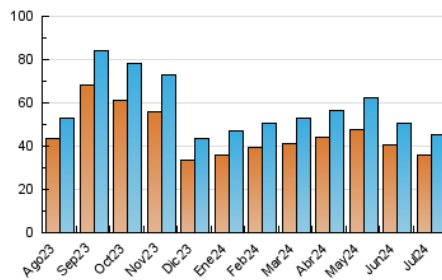

4.3 Por meses

N. únicos / Visitas (x 1000)