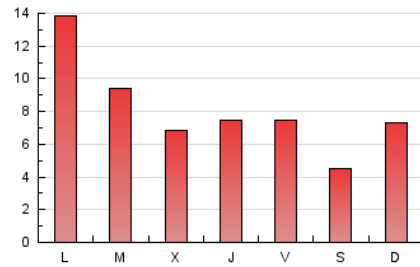

1. Cifras totales y promedios (Nacional)

MES - AÑO	NAVEGADORES UNICOS	VISITAS	PAGINAS
Julio - 2024	14.429	20.065	25.718
PROMEDIO DIARIO	555	647	830
PROMEDIO LUNES-VIERNES	605	708	913
PROMEDIO SABADO-DOMINGO	411	473	591
PAGINAS / VISITAS	1,28		
DURACION MEDIA VISITAS	0:03:21		
TIEMPO INTERACCIÓN MEDIO	0:01:45		

2. Secciones (Nacional)

	PAGINAS	%
HOME	1.463	5.69 %
RESTO	24.255	94.31 %

3. Por día del mes (Nacional)

Día	N. únicos	Visitas	Páginas	Día	N. únicos	Visitas	Páginas	Día	N. únicos	Visitas	Páginas
1	512	596	803	11	482	544	646	21	260	306	487
2	485	561	697	12	469	548	700	22	404	491	672
3	495	578	790	13	347	404	488	23	371	419	651
4	640	764	969	14	262	311	386	24	431	492	687
5	517	612	795	15	519	612	780	25	467	533	689
6	360	423	503	16	433	511	648	26	467	539	686
7	418	475	544	17	324	377	452	27	300	345	436
8	1.482	1.729	2.155	18	431	523	666	28	1.076	1.218	1.517
9	1.218	1.420	1.833	19	481	581	793	29	1.687	1.965	2.504
10	744	875	1.021	20	263	299	369	30	540	634	868
								31	321	380	483

4. Gráficas (Nacional)

4.1 Por día de la semana (promedio)

N. únicos / Visitas (x 100)

Páginas (x 100)

4.2 Por franja horaria (promedio)

Visitas_ (x 1000)

Páginas (x 1000)

4.3 Por meses