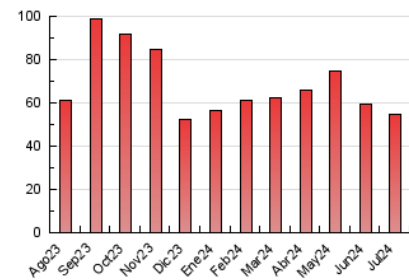

Páginas (x 1000)