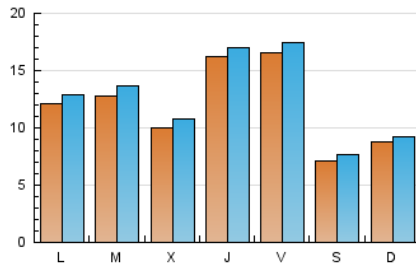

1. Cifras totales y promedios (Nacional)

MES - AÑO	NAVEGADORES UNICOS	VISITAS	PAGINAS
Julio - 2018	33.087	39.007	45.822
PROMEDIO DIARIO	1.186	1.258	1.478
PROMEDIO LUNES-VIERNES	1.342	1.425	1.688
PROMEDIO SABADO-DOMINGO	805	850	966
PAGINAS / VISITAS	1,17		
DURACION MEDIA VISITAS	0:00:34		
DURACION MEDIA PAGINAS	0:03:15		

2. Secciones (Nacional)

	PAGINAS	%
HOME	1.646	3.59 %
RESTO	44.176	96.41 %

3. Por día del mes (Nacional)

Día	N. únicos	Visitas	Páginas	Día	N. únicos	Visitas	Páginas	Día	N. únicos	Visitas	Páginas
1	945	1.004	1.108	11	1.466	1.582	1.873	21	356	395	523
2	1.143	1.235	1.502	12	2.451	2.571	2.856	22	439	472	575
3	1.106	1.183	1.447	13	2.096	2.208	2.459	23	1.459	1.538	1.775
4	970	1.042	1.240	14	619	679	791	24	1.719	1.792	2.038
5	2.839	2.952	3.224	15	1.243	1.306	1.421	25	811	870	1.046
6	3.353	3.486	3.905	16	1.163	1.269	1.505	26	605	654	782
7	1.350	1.414	1.580	17	1.005	1.139	1.473	27	589	649	754
8	1.349	1.389	1.514	18	744	808	1.099	28	531	569	684
9	1.689	1.789	2.101	19	587	633	786	29	409	425	500
10	1.999	2.129	2.495	20	602	641	793	30	581	614	1.205
								31	540	570	768

4. Gráficas (Nacional)

4.1 Por día de la semana (promedio)

N. únicos / Visitas (x 100)

Páginas (x 100)

4.2 Por franja horaria (promedio)

Visitas (x 1000)

Páginas (x 1000)

4.3 Por meses