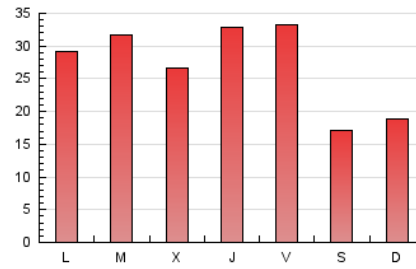

1. Cifras totales y promedios (Nacional e Internacional)

MES - AÑO	NAVEGADORES UNICOS	VISITAS	PAGINAS
Julio - 2018	62.264	71.306	83.839
PROMEDIO DIARIO	2.176	2.300	2.704
PROMEDIO LUNES-VIERNES	2.447	2.589	3.069
PROMEDIO SABADO-DOMINGO	1.513	1.594	1.813
PAGINAS / VISITAS	1,18		
DURACION MEDIA VISITAS	0:00:41		
DURACION MEDIA PAGINAS	0:03:52		

2. Secciones (Nacional e Internacional)

	PAGINAS	%
HOME	2.129	2.54 %
RESTO	81.710	97.46 %

3. Por día del mes (Nacional e Internacional)

Día	N. únicos	Visitas	Páginas	Día	N. únicos	Visitas	Páginas	Día	N. únicos	Visitas	Páginas
1	1.748	1.866	2.095	11	2.616	2.800	3.331	21	767	823	1.012
2	2.159	2.305	2.694	12	3.654	3.830	4.302	22	971	1.022	1.191
3	2.279	2.417	2.853	13	3.143	3.305	3.718	23	2.465	2.599	2.951
4	2.233	2.385	2.775	14	1.281	1.366	1.581	24	3.178	3.328	3.745
5	4.366	4.549	5.017	15	2.023	2.132	2.396	25	1.916	2.035	2.375
6	5.101	5.295	5.912	16	2.039	2.190	2.564	26	1.576	1.678	1.961
7	2.370	2.478	2.772	17	1.951	2.137	2.658	27	1.544	1.667	1.916
8	2.247	2.336	2.596	18	1.609	1.724	2.193	28	1.240	1.308	1.483
9	2.683	2.852	3.314	19	1.457	1.563	1.826	29	972	1.018	1.187
10	3.265	3.461	4.035	20	1.395	1.466	1.746	30	1.596	1.677	3.063
								31	1.604	1.694	2.577

4. Gráficas (Nacional e Internacional)

4.1 Por día de la semana (promedio)

N. únicos / Visitas (x 100)

Páginas (x 100)

4.2 Por franja horaria (promedio)

Visitas (x 1000)

Páginas (x 1000)

4.3 Por meses