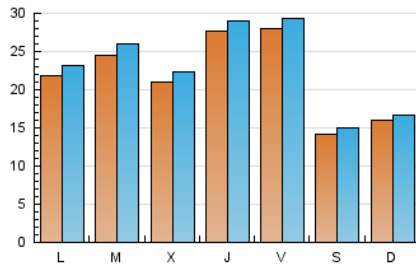

1. Cifras totales y promedios (Nacional e Internacional)

MES - AÑO	NAVEGADORES UNICOS	VISITAS	PAGINAS
Julio - 2018	62.264	71.306	83.839
PROMEDIO DIARIO	2.176	2.300	2.704
PROMEDIO LUNES-VIERNES	2.447	2.589	3.069
PROMEDIO SABADO-DOMINGO	1.513	1.594	1.813
PAGINAS / VISITAS	1,18		
DURACION MEDIA VISITAS	0:00:41		
DURACION MEDIA PAGINAS	0:03:52		

2. Secciones (Nacional e Internacional)

	PAGINAS	%
HOME	2.129	2.54 %
RESTO	81.710	97.46 %

3. Por día del mes (Nacional e Internacional)

Día	N. únicos	Visitas	Páginas	Día	N. únicos	Visitas	Páginas	Día	N. únicos	Visitas	Páginas
1	1.748	1.866	2.095	11	2.616	2.800	3.331	21	767	823	1.012
2	2.159	2.305	2.694	12	3.654	3.830	4.302	22	971	1.022	1.191
3	2.279	2.417	2.853	13	3.143	3.305	3.718	23	2.465	2.599	2.951
4	2.233	2.385	2.775	14	1.281	1.366	1.581	24	3.178	3.328	3.745
5	4.366	4.549	5.017	15	2.023	2.132	2.396	25	1.916	2.035	2.375
6	5.101	5.295	5.912	16	2.039	2.190	2.564	26	1.576	1.678	1.961
7	2.370	2.478	2.772	17	1.951	2.137	2.658	27	1.544	1.667	1.916
8	2.247	2.336	2.596	18	1.609	1.724	2.193	28	1.240	1.308	1.483
9	2.683	2.852	3.314	19	1.457	1.563	1.826	29	972	1.018	1.187
10	3.265	3.461	4.035	20	1.395	1.466	1.746	30	1.596	1.677	3.063
								31	1.604	1.694	2.577

4. Gráficas (Nacional e Internacional)

4.1 Por día de la semana (promedio)

N. únicos / Visitas (x 100)

Páginas (x 100)

4.2 Por franja horaria (promedio)

Visitas (x 1000)

Páginas (x 1000)

4.3 Por meses