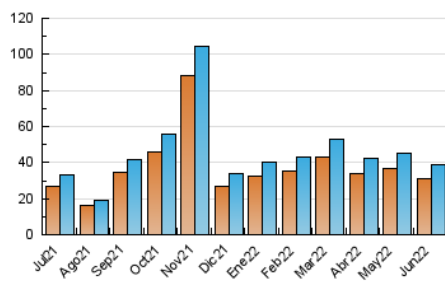

4.3 Por meses

N. únicos / Visitas (x 1000)