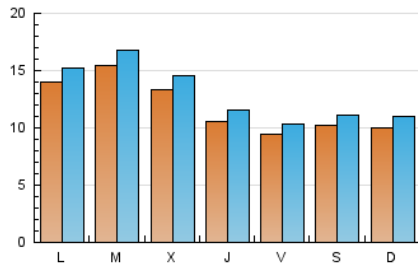

1. Cifras totales y promedios (Nacional)

MES - AÑO	NAVEGADORES UNICOS	VISITAS	PAGINAS
Junio - 2022	31.356	38.819	49.629
PROMEDIO DIARIO	1.187	1.294	1.654
PROMEDIO LUNES-VIERNES	1.251	1.363	1.751
PROMEDIO SABADO-DOMINGO	1.011	1.104	1.388
PAGINAS / VISITAS	1,28		
DURACION MEDIA VISITAS	0:01:00		
DURACION MEDIA PAGINAS	0:03:36		

2. Secciones (Nacional)

	PAGINAS	%
HOME	2.241	4.52 %
RESTO	47.388	95.48 %

3. Por día del mes (Nacional)

Día	N. únicos	Visitas	Páginas	Día	N. únicos	Visitas	Páginas	Día	N. únicos	Visitas	Páginas
1	1.673	1.798	2.220	11	815	865	1.088	21	1.176	1.273	1.608
2	1.305	1.416	1.827	12	834	927	1.260	22	977	1.073	1.367
3	1.116	1.237	1.632	13	1.281	1.386	1.755	23	859	935	1.166
4	1.634	1.798	2.322	14	1.364	1.486	1.945	24	719	770	1.012
5	1.454	1.624	2.065	15	1.141	1.237	1.560	25	1.044	1.145	1.403
6	2.043	2.243	2.959	16	1.055	1.146	1.508	26	1.122	1.189	1.416
7	2.218	2.421	3.040	17	969	1.043	1.344	27	1.306	1.410	1.747
8	1.800	1.990	2.563	18	574	623	759	28	1.438	1.542	1.974
9	1.197	1.312	1.711	19	608	660	793	29	1.098	1.181	1.526
10	952	1.065	1.416	20	957	1.053	1.363	30	888	971	1.280

4. Gráficas (Nacional)

4.1 Por día de la semana (promedio)

N. únicos / Visitas (x 100)

Páginas (x 100)

4.2 Por franja horaria (promedio)

Visitas_ (x 1000)

Páginas (x 1000)

4.3 Por meses