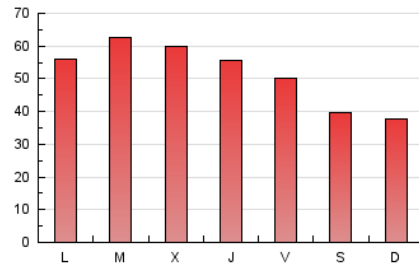

1. Cifras totales y promedios (Nacional e Internacional)

MES - AÑO	NAVEGADORES UNICOS	VISITAS	PAGINAS
Junio - 2022	108.250	127.490	156.161
PROMEDIO DIARIO	3.954	4.250	5.205
PROMEDIO LUNES-VIERNES	4.320	4.638	5.689
PROMEDIO SABADO-DOMINGO	2.947	3.181	3.876
PAGINAS / VISITAS	1,22		
DURACION MEDIA VISITAS	0:01:00		
DURACION MEDIA PAGINAS	0:04:24		

2. Secciones (Nacional e Internacional)

	PAGINAS	%
HOME	3.347	2.14 %
RESTO	152.814	97.86 %

3. Por día del mes (Nacional e Internacional)

Día	N. únicos	Visitas	Páginas	Día	N. únicos	Visitas	Páginas	Día	N. únicos	Visitas	Páginas
1	5.202	5.566	6.724	11	2.969	3.166	3.834	21	4.077	4.367	5.326
2	4.818	5.172	6.449	12	2.839	3.075	3.768	22	4.155	4.496	5.443
3	4.300	4.617	5.688	13	4.422	4.713	5.697	23	3.888	4.157	5.090
4	3.804	4.100	5.076	14	4.612	4.939	6.062	24	3.371	3.608	4.382
5	3.589	3.921	4.866	15	4.205	4.485	5.484	25	2.967	3.230	3.886
6	5.083	5.481	6.833	16	3.970	4.257	5.256	26	2.860	3.051	3.731
7	5.980	6.439	7.935	17	3.562	3.830	4.680	27	4.038	4.351	5.312
8	5.333	5.775	7.181	18	2.453	2.634	3.148	28	4.376	4.696	5.694
9	4.423	4.756	5.889	19	2.097	2.270	2.695	29	3.873	4.142	5.081
10	4.047	4.368	5.364	20	3.412	3.669	4.497	30	3.893	4.159	5.090

4. Gráficas (Nacional e Internacional)

4.1 Por día de la semana (promedio)

N. únicos / Visitas (x 100)

Páginas (x 100)

4.2 Por franja horaria (promedio)

Visitas (x 1000)

Páginas (x 1000)

4.3 Por meses