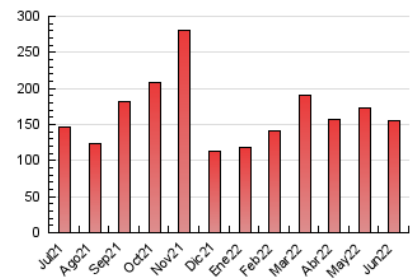

Páginas (x 1000)