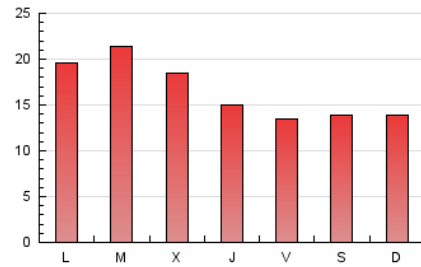

1. Cifras totales y promedios (Nacional)

MES - AÑO	NAVEGADORES UNICOS	VISITAS	PAGINAS
Junio - 2022	31.356	38.819	49.629
PROMEDIO DIARIO	1.187	1.294	1.654
PROMEDIO LUNES-VIERNES	1.251	1.363	1.751
PROMEDIO SABADO-DOMINGO	1.011	1.104	1.388
PAGINAS / VISITAS	1,28		
DURACION MEDIA VISITAS	0:01:00		
DURACION MEDIA PAGINAS	0:03:36		

2. Secciones (Nacional)

	PAGINAS	%
HOME	2.241	4.52 %
RESTO	47.388	95.48 %

3. Por día del mes (Nacional)

Día	N. únicos	Visitas	Páginas	Día	N. únicos	Visitas	Páginas	Día	N. únicos	Visitas	Páginas
1	1.673	1.798	2.220	11	815	865	1.088	21	1.176	1.273	1.608
2	1.305	1.416	1.827	12	834	927	1.260	22	977	1.073	1.367
3	1.116	1.237	1.632	13	1.281	1.386	1.755	23	859	935	1.166
4	1.634	1.798	2.322	14	1.364	1.486	1.945	24	719	770	1.012
5	1.454	1.624	2.065	15	1.141	1.237	1.560	25	1.044	1.145	1.403
6	2.043	2.243	2.959	16	1.055	1.146	1.508	26	1.122	1.189	1.416
7	2.218	2.421	3.040	17	969	1.043	1.344	27	1.306	1.410	1.747
8	1.800	1.990	2.563	18	574	623	759	28	1.438	1.542	1.974
9	1.197	1.312	1.711	19	608	660	793	29	1.098	1.181	1.526
10	952	1.065	1.416	20	957	1.053	1.363	30	888	971	1.280

4. Gráficas (Nacional)

4.1 Por día de la semana (promedio)

N. únicos / Visitas (x 100)

Páginas (x 100)

4.2 Por franja horaria (promedio)

Visitas_ (x 1000)

Páginas (x 1000)

4.3 Por meses