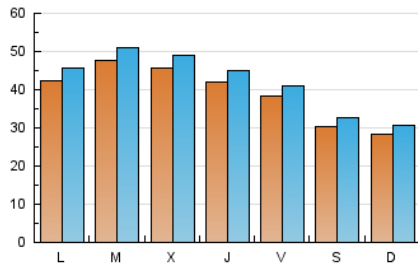

1. Cifras totales y promedios (Nacional e Internacional)

MES - AÑO	NAVEGADORES UNICOS	VISITAS	PAGINAS
Junio - 2022	108.250	127.490	156.161
PROMEDIO DIARIO	3.954	4.250	5.205
PROMEDIO LUNES-VIERNES	4.320	4.638	5.689
PROMEDIO SABADO-DOMINGO	2.947	3.181	3.876
PAGINAS / VISITAS	1,22		
DURACION MEDIA VISITAS	0:01:00		
DURACION MEDIA PAGINAS	0:04:24		

2. Secciones (Nacional e Internacional)

	PAGINAS	%
HOME	3.347	2.14 %
RESTO	152.814	97.86 %

3. Por día del mes (Nacional e Internacional)

Día	N. únicos	Visitas	Páginas	Día	N. únicos	Visitas	Páginas	Día	N. únicos	Visitas	Páginas
1	5.202	5.566	6.724	11	2.969	3.166	3.834	21	4.077	4.367	5.326
2	4.818	5.172	6.449	12	2.839	3.075	3.768	22	4.155	4.496	5.443
3	4.300	4.617	5.688	13	4.422	4.713	5.697	23	3.888	4.157	5.090
4	3.804	4.100	5.076	14	4.612	4.939	6.062	24	3.371	3.608	4.382
5	3.589	3.921	4.866	15	4.205	4.485	5.484	25	2.967	3.230	3.886
6	5.083	5.481	6.833	16	3.970	4.257	5.256	26	2.860	3.051	3.731
7	5.980	6.439	7.935	17	3.562	3.830	4.680	27	4.038	4.351	5.312
8	5.333	5.775	7.181	18	2.453	2.634	3.148	28	4.376	4.696	5.694
9	4.423	4.756	5.889	19	2.097	2.270	2.695	29	3.873	4.142	5.081
10	4.047	4.368	5.364	20	3.412	3.669	4.497	30	3.893	4.159	5.090

4. Gráficas (Nacional e Internacional)

4.1 Por día de la semana (promedio)

N. únicos / Visitas (x 100)

Páginas (x 100)

4.2 Por franja horaria (promedio)

Visitas (x 1000)

Páginas (x 1000)

4.3 Por meses