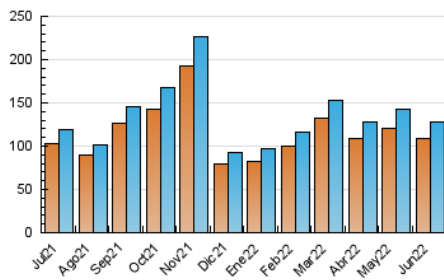

4.3 Por meses

N. únicos / Visitas (x 1000)