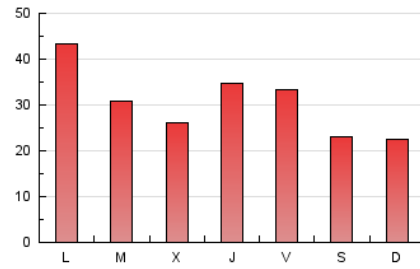

1. Cifras totales y promedios (Nacional)

MES - AÑO	NAVEGADORES UNICOS	VISITAS	PAGINAS
Junio - 2019	67.310	79.697	90.097
PROMEDIO DIARIO	2.503	2.657	3.003
PROMEDIO LUNES-VIERNES	2.798	2.967	3.366
PROMEDIO SABADO-DOMINGO	1.913	2.035	2.278
PAGINAS / VISITAS	1,13		
DURACION MEDIA VISITAS	0:00:40		
DURACION MEDIA PAGINAS	0:05:05		

2. Secciones (Nacional)

	PAGINAS	%
HOME	2.523	2.80 %
RESTO	87.574	97.20 %

3. Por día del mes (Nacional)

Día	N. únicos	Visitas	Páginas	Día	N. únicos	Visitas	Páginas	Día	N. únicos	Visitas	Páginas
1	1.541	1.628	1.861	11	3.419	3.650	4.046	21	1.552	1.655	1.913
2	1.857	1.968	2.169	12	2.798	2.998	3.368	22	1.098	1.181	1.386
3	2.747	2.890	3.286	13	2.698	2.921	3.381	23	1.145	1.220	1.416
4	2.207	2.321	2.652	14	2.189	2.352	2.762	24	5.845	6.110	6.699
5	1.751	1.863	2.131	15	2.129	2.253	2.491	25	2.114	2.266	2.607
6	5.007	5.235	5.833	16	1.630	1.724	1.917	26	1.821	1.970	2.347
7	6.149	6.478	7.140	17	2.314	2.453	2.756	27	1.500	1.639	1.877
8	4.109	4.386	4.839	18	2.514	2.644	3.038	28	1.176	1.292	1.549
9	4.112	4.365	4.865	19	2.136	2.255	2.575	29	802	864	960
10	3.886	4.082	4.585	20	2.135	2.269	2.771	30	711	765	877

4. Gráficas (Nacional)

4.1 Por día de la semana (promedio)

N. únicos / Visitas (x 100)

Páginas (x 100)

4.2 Por franja horaria (promedio)

Visitas (x 1000)

Páginas (x 1000)

4.3 Por meses