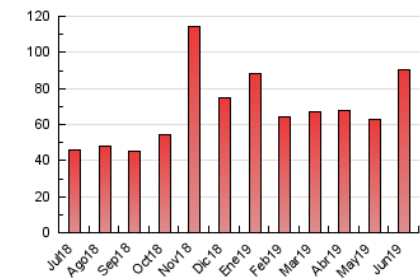

Páginas (x 1000)