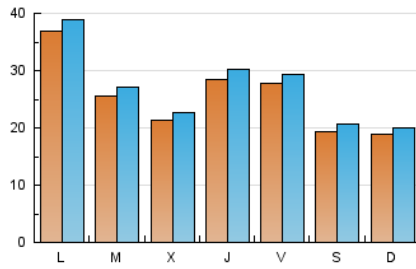

1. Cifras totales y promedios (Nacional)

MES - AÑO	NAVEGADORES UNICOS	VISITAS	PAGINAS
Junio - 2019	67.310	79.697	90.097
PROMEDIO DIARIO	2.503	2.657	3.003
PROMEDIO LUNES-VIERNES	2.798	2.967	3.366
PROMEDIO SABADO-DOMINGO	1.913	2.035	2.278
PAGINAS / VISITAS	1,13		
DURACION MEDIA VISITAS	0:00:40		
DURACION MEDIA PAGINAS	0:05:05		

2. Secciones (Nacional)

	PAGINAS	%
HOME	2.523	2.80 %
RESTO	87.574	97.20 %

3. Por día del mes (Nacional)

Día	N. únicos	Visitas	Páginas	Día	N. únicos	Visitas	Páginas	Día	N. únicos	Visitas	Páginas
1	1.541	1.628	1.861	11	3.419	3.650	4.046	21	1.552	1.655	1.913
2	1.857	1.968	2.169	12	2.798	2.998	3.368	22	1.098	1.181	1.386
3	2.747	2.890	3.286	13	2.698	2.921	3.381	23	1.145	1.220	1.416
4	2.207	2.321	2.652	14	2.189	2.352	2.762	24	5.845	6.110	6.699
5	1.751	1.863	2.131	15	2.129	2.253	2.491	25	2.114	2.266	2.607
6	5.007	5.235	5.833	16	1.630	1.724	1.917	26	1.821	1.970	2.347
7	6.149	6.478	7.140	17	2.314	2.453	2.756	27	1.500	1.639	1.877
8	4.109	4.386	4.839	18	2.514	2.644	3.038	28	1.176	1.292	1.549
9	4.112	4.365	4.865	19	2.136	2.255	2.575	29	802	864	960
10	3.886	4.082	4.585	20	2.135	2.269	2.771	30	711	765	877

4. Gráficas (Nacional)

4.1 Por día de la semana (promedio)

N. únicos / Visitas (x 100)

Páginas (x 100)

4.2 Por franja horaria (promedio)

Visitas (x 1000)

Páginas (x 1000)

4.3 Por meses