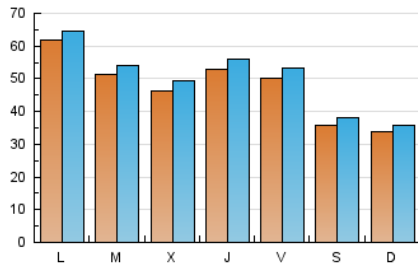

1. Cifras totales y promedios (Nacional e Internacional)

MES - AÑO	NAVEGADORES UNICOS	VISITAS	PAGINAS
Junio - 2019	127.564	147.970	166.185
PROMEDIO DIARIO	4.665	4.932	5.540
PROMEDIO LUNES-VIERNES	5.254	5.550	6.244
PROMEDIO SABADO-DOMINGO	3.485	3.697	4.130
PAGINAS / VISITAS	1,12		
DURACION MEDIA VISITAS	0:00:43		
DURACION MEDIA PAGINAS	0:05:49		

2. Secciones (Nacional e Internacional)

	PAGINAS	%
HOME	3.238	1.95 %
RESTO	162.947	98.05 %

3. Por día del mes (Nacional e Internacional)

Día	N. únicos	Visitas	Páginas	Día	N. únicos	Visitas	Páginas	Día	N. únicos	Visitas	Páginas
1	3.818	4.011	4.473	11	6.146	6.504	7.231	21	3.601	3.840	4.373
2	3.802	4.017	4.438	12	5.808	6.162	6.916	22	2.598	2.777	3.156
3	5.193	5.460	6.165	13	5.738	6.125	6.902	23	2.640	2.823	3.186
4	4.725	4.978	5.661	14	4.701	5.005	5.712	24	8.726	9.102	10.007
5	4.091	4.324	4.884	15	3.701	3.934	4.377	25	4.748	5.026	5.734
6	7.478	7.777	8.679	16	2.934	3.091	3.412	26	4.176	4.468	5.101
7	8.477	8.930	9.857	17	4.447	4.712	5.238	27	3.642	3.926	4.470
8	5.687	6.052	6.714	18	4.925	5.183	5.829	28	3.335	3.562	4.065
9	5.626	5.966	6.729	19	4.505	4.756	5.379	29	2.157	2.289	2.558
10	6.307	6.595	7.360	20	4.315	4.565	5.323	30	1.888	2.010	2.256

4. Gráficas (Nacional e Internacional)

4.1 Por día de la semana (promedio)

N. únicos / Visitas (x 100)

Páginas (x 100)

4.2 Por franja horaria (promedio)

Visitas (x 1000)

Páginas (x 1000)

4.3 Por meses