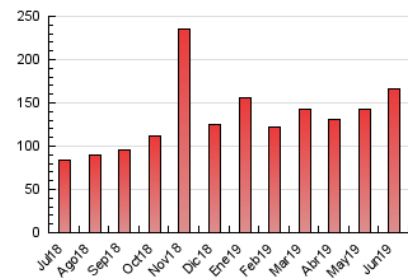

Páginas (x 1000)