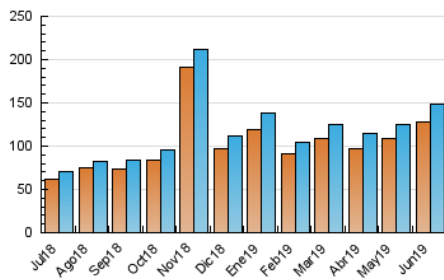

4.3 Por meses

N. únicos / Visitas (x 1000)