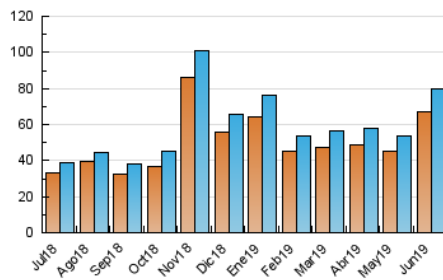

4.3 Por meses

N. únicos / Visitas (x 1000)