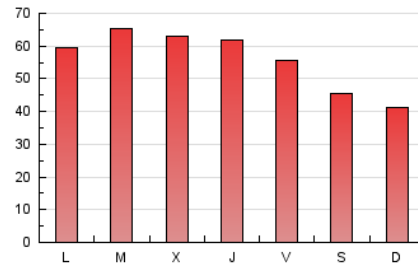

1. Cifras totales y promedios (Nacional e Internacional)

MES - AÑO	NAVEGADORES UNICOS	VISITAS	PAGINAS
Mayo - 2022	120.793	142.500	173.245
PROMEDIO DIARIO	4.297	4.597	5.589
PROMEDIO LUNES-VIERNES	4.695	5.020	6.115
PROMEDIO SABADO-DOMINGO	3.324	3.563	4.302
PAGINAS / VISITAS	1,22		
DURACION MEDIA VISITAS	0:00:57		
DURACION MEDIA PAGINAS	0:04:22		

2. Secciones (Nacional e Internacional)

	PAGINAS	%
HOME	3.528	2.04 %
RESTO	169.717	97.96 %

3. Por día del mes (Nacional e Internacional)

Día	N. únicos	Visitas	Páginas	Día	N. únicos	Visitas	Páginas	Día	N. únicos	Visitas	Páginas
1	2.718	2.911	3.580	11	5.039	5.403	6.522	21	3.018	3.207	3.959
2	4.288	4.606	5.608	12	4.770	5.092	6.156	22	3.115	3.323	3.967
3	4.882	5.197	6.266	13	4.289	4.615	5.626	23	4.386	4.669	5.657
4	5.057	5.395	6.568	14	4.657	5.025	6.063	24	4.738	5.074	6.104
5	4.825	5.140	6.203	15	4.037	4.422	5.222	25	4.714	5.079	6.254
6	4.298	4.588	5.572	16	4.612	4.970	6.099	26	4.835	5.141	6.301
7	3.033	3.239	3.918	17	4.919	5.230	6.412	27	4.460	4.727	5.787
8	2.728	2.897	3.497	18	4.535	4.852	5.844	28	3.336	3.527	4.265
9	4.319	4.580	5.669	19	4.747	5.081	6.109	29	3.275	3.518	4.248
10	5.210	5.603	6.957	20	4.114	4.390	5.225	30	4.995	5.363	6.712
								31	5.256	5.636	6.875

4. Gráficas (Nacional e Internacional)

4.1 Por día de la semana (promedio)

N. únicos / Visitas (x 100)

Páginas (x 100)

4.2 Por franja horaria (promedio)

Visitas_ (x 1000)

Páginas (x 1000)

4.3 Por meses