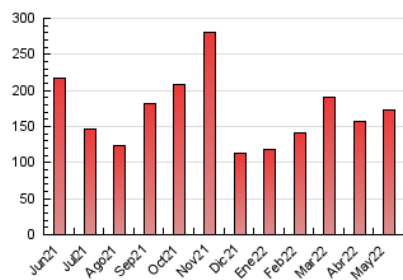

Páginas (x 1000)