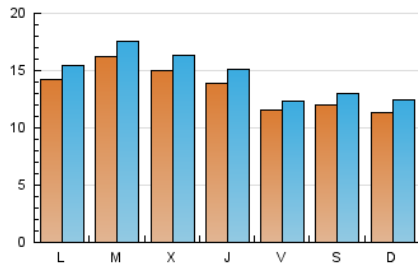

1. Cifras totales y promedios (Nacional)

MES - AÑO	NAVEGADORES UNICOS	VISITAS	PAGINAS
Mayo - 2022	36.563	45.426	57.855
PROMEDIO DIARIO	1.351	1.465	1.866
PROMEDIO LUNES-VIERNES	1.428	1.547	1.983
PROMEDIO SABADO-DOMINGO	1.162	1.267	1.581
PAGINAS / VISITAS	1,27		
DURACION MEDIA VISITAS	0:01:00		
DURACION MEDIA PAGINAS	0:03:37		

2. Secciones (Nacional)

	PAGINAS	%
HOME	2.478	4.28 %
RESTO	55.377	95.72 %

3. Por día del mes (Nacional)

Día	N. únicos	Visitas	Páginas	Día	N. únicos	Visitas	Páginas	Día	N. únicos	Visitas	Páginas
1	780	853	1.094	11	1.721	1.862	2.337	21	702	755	1.053
2	1.278	1.390	1.784	12	1.346	1.474	1.870	22	950	1.021	1.221
3	1.453	1.568	1.986	13	1.086	1.180	1.580	23	1.203	1.287	1.643
4	1.673	1.797	2.331	14	2.292	2.498	3.074	24	1.215	1.323	1.663
5	1.522	1.648	2.084	15	1.891	2.144	2.601	25	1.333	1.469	1.908
6	1.303	1.387	1.805	16	1.565	1.708	2.129	26	1.225	1.316	1.707
7	801	865	1.076	17	1.491	1.604	2.030	27	1.218	1.312	1.754
8	886	950	1.187	18	1.278	1.414	1.726	28	1.018	1.083	1.361
9	1.334	1.420	1.888	19	1.484	1.611	2.008	29	1.136	1.230	1.564
10	2.075	2.264	2.978	20	1.000	1.069	1.319	30	1.757	1.930	2.558
								31	1.852	1.994	2.536

4. Gráficas (Nacional)

4.1 Por día de la semana (promedio)

N. únicos / Visitas (x 100)

Páginas (x 100)

4.2 Por franja horaria (promedio)

Visitas (x 1000)

Páginas (x 1000)

4.3 Por meses