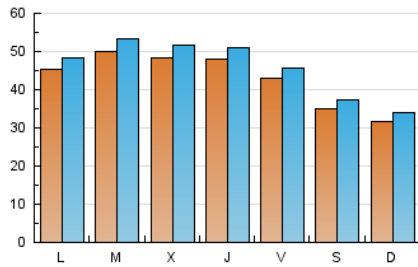

1. Cifras totales y promedios (Nacional e Internacional)

MES - AÑO	NAVEGADORES UNICOS	VISITAS	PAGINAS
Mayo - 2022	120.793	142.500	173.245
PROMEDIO DIARIO	4.297	4.597	5.589
PROMEDIO LUNES-VIERNES	4.695	5.020	6.115
PROMEDIO SABADO-DOMINGO	3.324	3.563	4.302
PAGINAS / VISITAS	1,22		
DURACION MEDIA VISITAS	0:00:57		
DURACION MEDIA PAGINAS	0:04:22		

2. Secciones (Nacional e Internacional)

	PAGINAS	%
HOME	3.528	2.04 %
RESTO	169.717	97.96 %

3. Por día del mes (Nacional e Internacional)

Día	N. únicos	Visitas	Páginas	Día	N. únicos	Visitas	Páginas	Día	N. únicos	Visitas	Páginas
1	2.718	2.911	3.580	11	5.039	5.403	6.522	21	3.018	3.207	3.959
2	4.288	4.606	5.608	12	4.770	5.092	6.156	22	3.115	3.323	3.967
3	4.882	5.197	6.266	13	4.289	4.615	5.626	23	4.386	4.669	5.657
4	5.057	5.395	6.568	14	4.657	5.025	6.063	24	4.738	5.074	6.104
5	4.825	5.140	6.203	15	4.037	4.422	5.222	25	4.714	5.079	6.254
6	4.298	4.588	5.572	16	4.612	4.970	6.099	26	4.835	5.141	6.301
7	3.033	3.239	3.918	17	4.919	5.230	6.412	27	4.460	4.727	5.787
8	2.728	2.897	3.497	18	4.535	4.852	5.844	28	3.336	3.527	4.265
9	4.319	4.580	5.669	19	4.747	5.081	6.109	29	3.275	3.518	4.248
10	5.210	5.603	6.957	20	4.114	4.390	5.225	30	4.995	5.363	6.712
								31	5.256	5.636	6.875

4. Gráficas (Nacional e Internacional)

4.1 Por día de la semana (promedio)

N. únicos / Visitas (x 100)

Páginas (x 100)

4.2 Por franja horaria (promedio)

Visitas_ (x 1000)

Páginas (x 1000)

4.3 Por meses