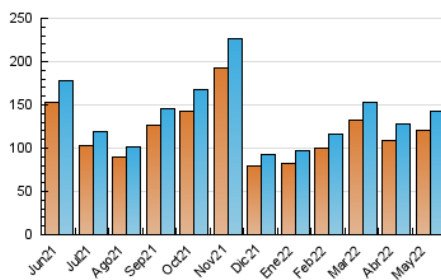

4.3 Por meses

N. únicos / Visitas (x 1000)