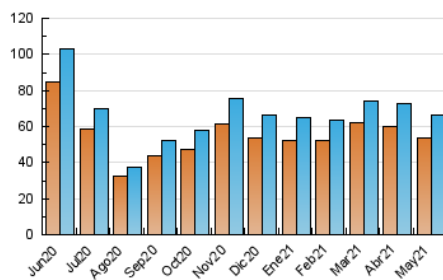

4.3 Por meses

N. únicos / Visitas (x 1000)