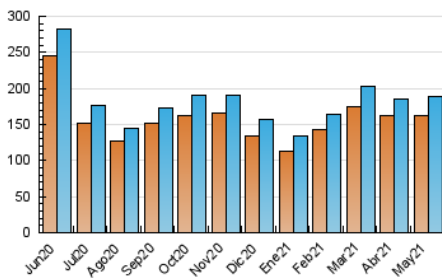

4.3 Por meses

N. únicos / Visitas (x 1000)