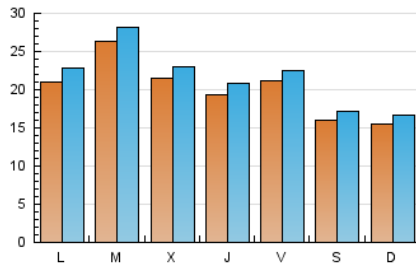

1. Cifras totales y promedios (Nacional)

MES - AÑO	NAVEGADORES UNICOS	VISITAS	PAGINAS
Mayo - 2021	53.876	66.047	85.732
PROMEDIO DIARIO	1.985	2.131	2.766
PROMEDIO LUNES-VIERNES	2.182	2.343	3.053
PROMEDIO SABADO-DOMINGO	1.572	1.685	2.162
PAGINAS / VISITAS	1,30		
DURACION MEDIA VISITAS	0:00:58		
DURACION MEDIA PAGINAS	0:03:13		

2. Secciones (Nacional)

	PAGINAS	%
HOME	3.212	3.75 %
RESTO	82.520	96.25 %

3. Por día del mes (Nacional)

Día	N. únicos	Visitas	Páginas	Día	N. únicos	Visitas	Páginas	Día	N. únicos	Visitas	Páginas
1	1.526	1.663	2.216	11	4.991	5.251	6.774	21	1.222	1.326	1.720
2	1.268	1.386	1.797	12	3.359	3.547	4.527	22	918	984	1.233
3	2.289	2.479	3.339	13	2.567	2.744	3.535	23	1.092	1.170	1.431
4	2.216	2.421	3.118	14	2.822	2.963	3.879	24	1.504	1.614	2.290
5	1.913	2.082	2.715	15	1.681	1.776	2.318	25	1.535	1.672	2.120
6	1.778	1.898	2.443	16	1.656	1.776	2.232	26	1.658	1.805	2.314
7	2.947	3.138	4.146	17	1.927	2.104	2.653	27	1.899	2.049	2.651
8	2.176	2.313	2.963	18	1.795	1.915	2.565	28	1.448	1.565	2.011
9	1.641	1.746	2.281	19	1.666	1.761	2.314	29	1.672	1.807	2.279
10	2.762	3.028	4.058	20	1.491	1.611	2.084	30	2.093	2.232	2.871
								31	2.032	2.221	2.855

4. Gráficas (Nacional)

4.1 Por día de la semana (promedio)

N. únicos / Visitas (x 100)

Páginas (x 100)

4.2 Por franja horaria (promedio)

Visitas (x 1000)

Páginas (x 1000)

4.3 Por meses