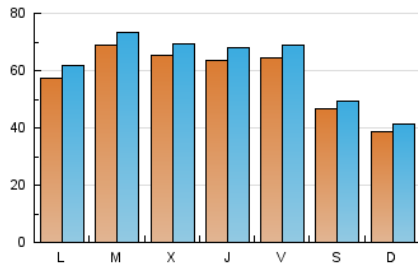

1. Cifras totales y promedios (Nacional e Internacional)

MES - AÑO	NAVEGADORES UNICOS	VISITAS	PAGINAS
Mayo - 2021	161.631	187.972	231.051
PROMEDIO DIARIO	5.681	6.064	7.453
PROMEDIO LUNES-VIERNES	6.359	6.789	8.344
PROMEDIO SABADO-DOMINGO	4.257	4.540	5.582
PAGINAS / VISITAS	1,23		
DURACION MEDIA VISITAS	0:00:57		
DURACION MEDIA PAGINAS	0:04:09		

2. Secciones (Nacional e Internacional)

	PAGINAS	%
HOME	4.593	1.99 %
RESTO	226.458	98.01 %

3. Por día del mes (Nacional e Internacional)

Día	N. únicos	Visitas	Páginas	Día	N. únicos	Visitas	Páginas	Día	N. únicos	Visitas	Páginas
1	3.874	4.177	5.396	11	9.507	10.066	12.620	21	5.511	5.890	7.082
2	3.387	3.650	4.530	12	8.091	8.476	10.374	22	3.961	4.234	5.106
3	6.132	6.595	8.291	13	7.234	7.723	9.412	23	3.462	3.681	4.379
4	6.306	6.852	8.415	14	7.376	7.826	9.588	24	4.880	5.195	6.542
5	5.997	6.436	7.872	15	5.510	5.816	7.099	25	5.653	6.090	7.371
6	5.633	6.025	7.355	16	4.016	4.306	5.230	26	6.082	6.519	7.915
7	6.837	7.258	9.075	17	5.478	5.889	7.076	27	6.727	7.174	8.830
8	5.010	5.344	6.520	18	6.018	6.402	7.800	28	6.072	6.519	7.977
9	3.787	4.034	5.002	19	5.972	6.341	7.764	29	4.875	5.205	6.410
10	6.184	6.677	8.365	20	5.842	6.190	7.547	30	4.683	4.951	6.151
								31	6.006	6.431	7.957

4. Gráficas (Nacional e Internacional)

4.1 Por día de la semana (promedio)

N. únicos / Visitas (x 100)

Páginas (x 100)

4.2 Por franja horaria (promedio)

Visitas (x 1000)

Páginas (x 1000)

4.3 Por meses