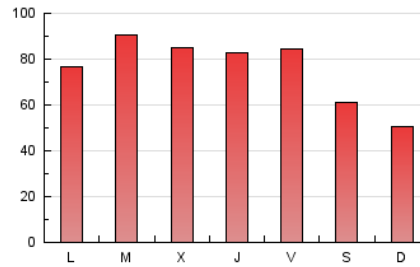

1. Cifras totales y promedios (Nacional e Internacional)

MES - AÑO	NAVEGADORES UNICOS	VISITAS	PAGINAS
Mayo - 2021	161.631	187.972	231.051
PROMEDIO DIARIO	5.681	6.064	7.453
PROMEDIO LUNES-VIERNES	6.359	6.789	8.344
PROMEDIO SABADO-DOMINGO	4.257	4.540	5.582
PAGINAS / VISITAS	1,23		
DURACION MEDIA VISITAS	0:00:57		
DURACION MEDIA PAGINAS	0:04:09		

2. Secciones (Nacional e Internacional)

	PAGINAS	%
HOME	4.593	1.99 %
RESTO	226.458	98.01 %

3. Por día del mes (Nacional e Internacional)

Día	N. únicos	Visitas	Páginas	Día	N. únicos	Visitas	Páginas	Día	N. únicos	Visitas	Páginas
1	3.874	4.177	5.396	11	9.507	10.066	12.620	21	5.511	5.890	7.082
2	3.387	3.650	4.530	12	8.091	8.476	10.374	22	3.961	4.234	5.106
3	6.132	6.595	8.291	13	7.234	7.723	9.412	23	3.462	3.681	4.379
4	6.306	6.852	8.415	14	7.376	7.826	9.588	24	4.880	5.195	6.542
5	5.997	6.436	7.872	15	5.510	5.816	7.099	25	5.653	6.090	7.371
6	5.633	6.025	7.355	16	4.016	4.306	5.230	26	6.082	6.519	7.915
7	6.837	7.258	9.075	17	5.478	5.889	7.076	27	6.727	7.174	8.830
8	5.010	5.344	6.520	18	6.018	6.402	7.800	28	6.072	6.519	7.977
9	3.787	4.034	5.002	19	5.972	6.341	7.764	29	4.875	5.205	6.410
10	6.184	6.677	8.365	20	5.842	6.190	7.547	30	4.683	4.951	6.151
								31	6.006	6.431	7.957

4. Gráficas (Nacional e Internacional)

4.1 Por día de la semana (promedio)

N. únicos / Visitas (x 100)

Páginas (x 100)

4.2 Por franja horaria (promedio)

Visitas (x 1000)

Páginas (x 1000)

4.3 Por meses