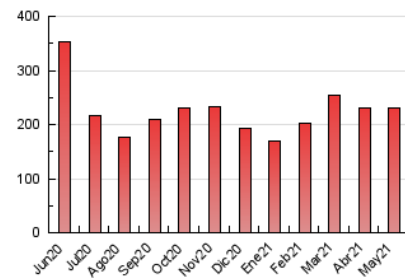

Páginas (x 1000)