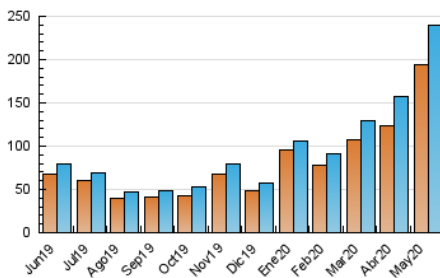

4.3 Por meses

N. únicos / Visitas (x 1000)