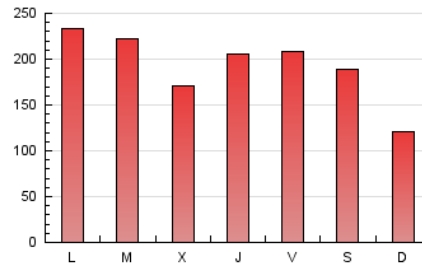

1. Cifras totales y promedios (Nacional e Internacional)

MES - AÑO	NAVEGADORES UNICOS	VISITAS	PAGINAS
Mayo - 2020	393.926	466.831	593.048
PROMEDIO DIARIO	14.093	15.059	19.131
PROMEDIO LUNES-VIERNES	15.239	16.347	20.838
PROMEDIO SABADO-DOMINGO	11.687	12.354	15.545
PAGINAS / VISITAS	1,27		
DURACION MEDIA VISITAS	0:00:55		
DURACION MEDIA PAGINAS	0:03:22		

2. Secciones (Nacional e Internacional)

	PAGINAS	%
HOME	15.269	2.57 %
RESTO	577.779	97.43 %

3. Por día del mes (Nacional e Internacional)

Día	N. únicos	Visitas	Páginas	Día	N. únicos	Visitas	Páginas	Día	N. únicos	Visitas	Páginas
1	8.274	8.965	11.412	11	17.344	18.472	23.969	21	9.473	10.270	12.809
2	7.187	7.741	9.968	12	26.430	27.923	36.706	22	10.570	11.350	14.330
3	5.748	6.229	7.976	13	13.912	15.039	19.074	23	7.717	8.263	10.382
4	31.094	34.040	45.542	14	17.996	19.501	24.733	24	6.403	6.784	8.603
5	18.380	20.112	25.826	15	15.443	16.595	20.733	25	9.511	10.188	12.896
6	16.458	17.773	22.636	16	8.727	9.501	11.857	26	9.712	10.513	13.193
7	23.130	24.730	31.414	17	6.837	7.277	9.046	27	10.564	11.225	13.943
8	23.971	25.382	31.954	18	8.353	8.980	11.172	28	10.056	10.616	13.124
9	21.031	22.092	27.981	19	9.645	10.407	13.131	29	20.130	20.848	26.074
10	12.793	13.597	17.606	20	9.579	10.358	12.930	30	26.809	27.807	34.498
								31	13.613	14.253	17.530

4. Gráficas (Nacional e Internacional)

4.1 Por día de la semana (promedio)

N. únicos / Visitas (x 100)

Páginas (x 100)

4.2 Por franja horaria (promedio)

Visitas (x 1000)

Páginas (x 1000)

4.3 Por meses