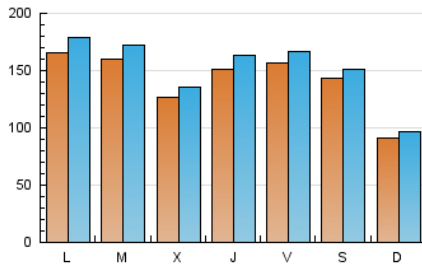

1. Cifras totales y promedios (Nacional e Internacional)

MES - AÑO	NAVEGADORES UNICOS	VISITAS	PAGINAS
Mayo - 2020	393.926	466.831	593.048
PROMEDIO DIARIO	14.093	15.059	19.131
PROMEDIO LUNES-VIERNES	15.239	16.347	20.838
PROMEDIO SABADO-DOMINGO	11.687	12.354	15.545
PAGINAS / VISITAS	1,27		
DURACION MEDIA VISITAS	0:00:55		
DURACION MEDIA PAGINAS	0:03:22		

2. Secciones (Nacional e Internacional)

	PAGINAS	%
HOME	15.269	2.57 %
RESTO	577.779	97.43 %

3. Por día del mes (Nacional e Internacional)

Día	N. únicos	Visitas	Páginas	Día	N. únicos	Visitas	Páginas	Día	N. únicos	Visitas	Páginas
1	8.274	8.965	11.412	11	17.344	18.472	23.969	21	9.473	10.270	12.809
2	7.187	7.741	9.968	12	26.430	27.923	36.706	22	10.570	11.350	14.330
3	5.748	6.229	7.976	13	13.912	15.039	19.074	23	7.717	8.263	10.382
4	31.094	34.040	45.542	14	17.996	19.501	24.733	24	6.403	6.784	8.603
5	18.380	20.112	25.826	15	15.443	16.595	20.733	25	9.511	10.188	12.896
6	16.458	17.773	22.636	16	8.727	9.501	11.857	26	9.712	10.513	13.193
7	23.130	24.730	31.414	17	6.837	7.277	9.046	27	10.564	11.225	13.943
8	23.971	25.382	31.954	18	8.353	8.980	11.172	28	10.056	10.616	13.124
9	21.031	22.092	27.981	19	9.645	10.407	13.131	29	20.130	20.848	26.074
10	12.793	13.597	17.606	20	9.579	10.358	12.930	30	26.809	27.807	34.498
								31	13.613	14.253	17.530

4. Gráficas (Nacional e Internacional)

4.1 Por día de la semana (promedio)

N. únicos / Visitas (x 100)

Páginas (x 100)

4.2 Por franja horaria (promedio)

Visitas (x 1000)

Páginas (x 1000)

4.3 Por meses