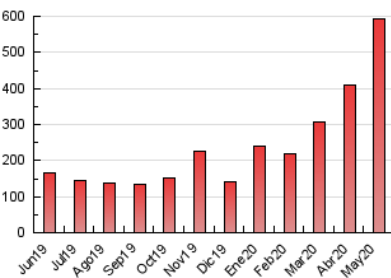

Páginas (x 1000)