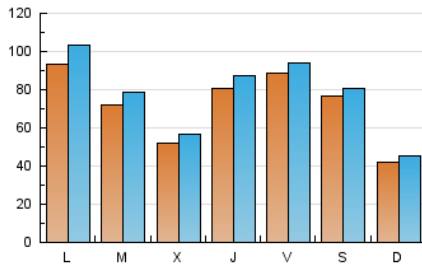

1. Cifras totales y promedios (Nacional)

MES - AÑO	NAVEGADORES UNICOS	VISITAS	PAGINAS
Mayo - 2020	194.464	240.270	314.723
PROMEDIO DIARIO	7.211	7.751	10.152
PROMEDIO LUNES-VIERNES	7.810	8.443	11.077
PROMEDIO SABADO-DOMINGO	5.952	6.296	8.211
PAGINAS / VISITAS	1,31		
DURACION MEDIA VISITAS		0:00:54	
DURACION MEDIA PAGINAS		0:02:53	

2. Secciones (Nacional)

	PAGINAS	%
HOME	10.467	3.33 %
RESTO	304.256	96.67 %

3. Por día del mes (Nacional)

Día	N. únicos	Visitas	Páginas	Día	N. únicos	Visitas	Páginas	Día	N. únicos	Visitas	Páginas
1	3.289	3.625	4.840	11	6.279	6.767	8.708	21	3.651	3.989	5.322
2	2.934	3.212	4.433	12	9.737	10.149	13.306	22	4.050	4.410	5.746
3	1.831	2.029	2.630	13	3.727	4.083	5.247	23	2.721	2.917	3.879
4	24.723	27.464	37.507	14	8.615	9.407	12.305	24	2.285	2.464	3.278
5	11.927	13.298	17.531	15	5.657	6.186	8.231	25	3.499	3.821	5.181
6	10.365	11.227	14.571	16	3.353	3.622	4.742	26	3.467	3.795	5.011
7	17.286	18.443	23.894	17	2.775	2.991	3.892	27	3.062	3.342	4.314
8	17.920	18.911	24.117	18	2.942	3.219	4.207	28	2.821	3.023	3.901
9	15.939	16.705	21.502	19	3.800	4.214	5.588	29	13.506	13.885	17.732
10	9.405	10.057	13.374	20	3.685	4.051	5.351	30	13.427	13.868	17.739
								31	4.852	5.096	6.644

4. Gráficas (Nacional)

4.1 Por día de la semana (promedio)

N. únicos / Visitas (x 100)

Páginas (x 100)

4.2 Por franja horaria (promedio)

Visitas (x 1000)

Páginas (x 1000)

4.3 Por meses