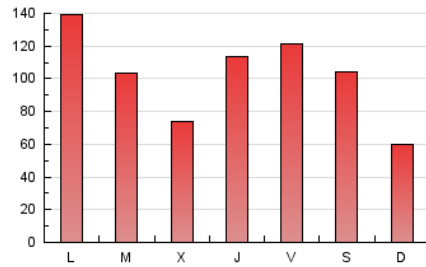

1. Cifras totales y promedios (Nacional)

MES - AÑO	NAVEGADORES UNICOS	VISITAS	PAGINAS
Mayo - 2020	194.464	240.270	314.723
PROMEDIO DIARIO	7.211	7.751	10.152
PROMEDIO LUNES-VIERNES	7.810	8.443	11.077
PROMEDIO SABADO-DOMINGO	5.952	6.296	8.211
PAGINAS / VISITAS	1,31		
DURACION MEDIA VISITAS		0:00:54	
DURACION MEDIA PAGINAS		0:02:53	

2. Secciones (Nacional)

	PAGINAS	%
HOME	10.467	3.33 %
RESTO	304.256	96.67 %

3. Por día del mes (Nacional)

Día	N. únicos	Visitas	Páginas	Día	N. únicos	Visitas	Páginas	Día	N. únicos	Visitas	Páginas
1	3.289	3.625	4.840	11	6.279	6.767	8.708	21	3.651	3.989	5.322
2	2.934	3.212	4.433	12	9.737	10.149	13.306	22	4.050	4.410	5.746
3	1.831	2.029	2.630	13	3.727	4.083	5.247	23	2.721	2.917	3.879
4	24.723	27.464	37.507	14	8.615	9.407	12.305	24	2.285	2.464	3.278
5	11.927	13.298	17.531	15	5.657	6.186	8.231	25	3.499	3.821	5.181
6	10.365	11.227	14.571	16	3.353	3.622	4.742	26	3.467	3.795	5.011
7	17.286	18.443	23.894	17	2.775	2.991	3.892	27	3.062	3.342	4.314
8	17.920	18.911	24.117	18	2.942	3.219	4.207	28	2.821	3.023	3.901
9	15.939	16.705	21.502	19	3.800	4.214	5.588	29	13.506	13.885	17.732
10	9.405	10.057	13.374	20	3.685	4.051	5.351	30	13.427	13.868	17.739
								31	4.852	5.096	6.644

4. Gráficas (Nacional)

4.1 Por día de la semana (promedio)

N. únicos / Visitas (x 100)

Páginas (x 100)

4.2 Por franja horaria (promedio)

Visitas (x 1000)

Páginas (x 1000)

4.3 Por meses