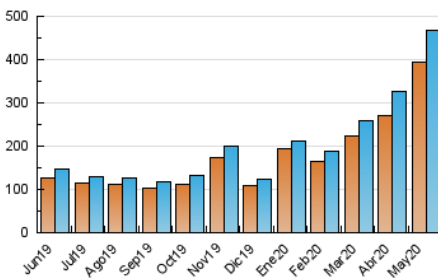

4.3 Por meses

N. únicos / Visitas (x 1000)