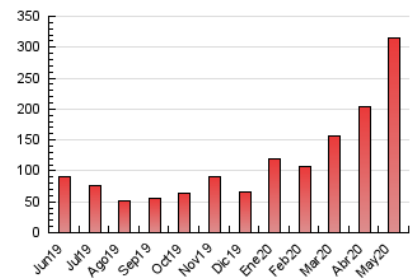

Páginas (x 1000)