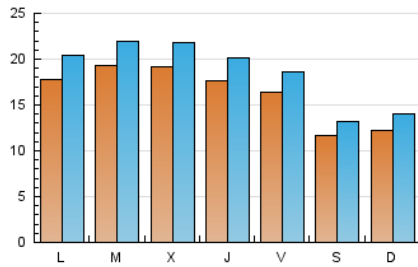

1. Cifras totales y promedios (Nacional e Internacional)

MES - AÑO	NAVEGADORES UNICOS	VISITAS	PAGINAS
Abril - 2024	44.349	56.223	65.961
PROMEDIO DIARIO	1.648	1.874	2.199
PROMEDIO LUNES-VIERNES	1.811	2.063	2.417
PROMEDIO SABADO-DOMINGO	1.200	1.355	1.598
PAGINAS / VISITAS	1,17		
DURACION MEDIA VISITAS	0:03:11		
TIEMPO INTERACCIÓN MEDIO	0:01:18		

2. Secciones (Nacional e Internacional)

	PAGINAS	%
HOME	2.650	4.02 %
RESTO	63.311	95.98 %

3. Por día del mes (Nacional e Internacional)

Día	N. únicos	Visitas	Páginas	Día	N. únicos	Visitas	Páginas	Día	N. únicos	Visitas	Páginas
1	1.268	1.456	1.668	11	1.946	2.213	2.461	21	1.220	1.394	1.640
2	1.550	1.766	2.065	12	1.733	1.965	2.340	22	1.902	2.166	2.568
3	1.604	1.826	2.166	13	1.132	1.279	1.500	23	1.969	2.263	2.550
4	1.521	1.751	2.026	14	1.247	1.420	1.585	24	2.037	2.338	2.747
5	1.457	1.612	1.903	15	1.773	2.052	2.376	25	1.737	2.000	2.231
6	1.163	1.286	1.573	16	1.894	2.097	2.427	26	1.625	1.859	2.293
7	1.178	1.336	1.571	17	1.911	2.140	2.452	27	1.311	1.489	1.843
8	2.156	2.444	2.963	18	1.847	2.094	2.551	28	1.270	1.436	1.682
9	2.181	2.446	2.826	19	1.728	1.982	2.305	29	1.813	2.075	2.520
10	2.136	2.421	2.829	20	1.081	1.199	1.390	30	2.057	2.418	2.910

4. Gráficas (Nacional e Internacional)

4.1 Por día de la semana (promedio)

N. únicos / Visitas (x 100)

Páginas (x 100)

4.2 Por franja horaria (promedio)

Visitas_ (x 1000)

Páginas (x 1000)

4.3 Por meses