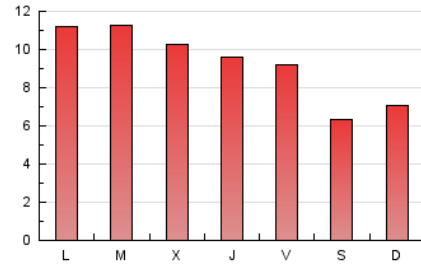

1. Cifras totales y promedios (Nacional)

MES - AÑO	NAVEGADORES UNICOS	VISITAS	PAGINAS
Abril - 2024	17.110	23.137	28.257
PROMEDIO DIARIO	667	771	942
PROMEDIO LUNES-VIERNES	731	848	1.040
PROMEDIO SABADO-DOMINGO	492	560	672
PAGINAS / VISITAS	1,22		
DURACION MEDIA VISITAS	0:03:17		
TIEMPO INTERACCIÓN MEDIO	0:01:31		

2. Secciones (Nacional)

	PAGINAS	%
HOME	1.757	6.22 %
RESTO	26.500	93.78 %

3. Por día del mes (Nacional)

Día	N. únicos	Visitas	Páginas	Día	N. únicos	Visitas	Páginas	Día	N. únicos	Visitas	Páginas
1	521	612	738	11	751	864	1.007	21	513	584	729
2	651	753	925	12	603	684	895	22	766	885	1.100
3	623	729	907	13	398	455	563	23	710	839	992
4	639	745	897	14	495	569	636	24	755	882	1.103
5	575	662	779	15	697	834	987	25	643	756	868
6	545	603	764	16	666	745	916	26	694	815	1.083
7	526	606	720	17	693	788	959	27	510	585	698
8	1.095	1.260	1.602	18	739	837	1.078	28	563	647	756
9	950	1.075	1.309	19	652	775	912	29	785	915	1.174
10	866	994	1.147	20	386	429	511	30	1.012	1.210	1.502

4. Gráficas (Nacional)

4.1 Por día de la semana (promedio)

N. únicos / Visitas (x 100)

Páginas (x 100)

4.2 Por franja horaria (promedio)

Visitas_ (x 1000)

Páginas (x 1000)

4.3 Por meses