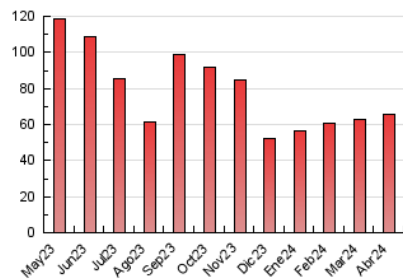

Páginas (x 1000)