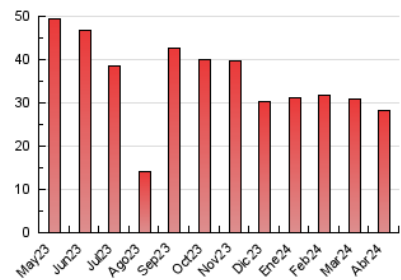

Páginas (x 1000)