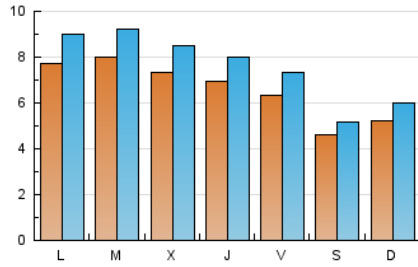

1. Cifras totales y promedios (Nacional)

MES - AÑO	NAVEGADORES UNICOS	VISITAS	PAGINAS
Abril - 2024	17.110	23.137	28.257
PROMEDIO DIARIO	667	771	942
PROMEDIO LUNES-VIERNES	731	848	1.040
PROMEDIO SABADO-DOMINGO	492	560	672
PAGINAS / VISITAS	1,22		
DURACION MEDIA VISITAS	0:03:17		
TIEMPO INTERACCIÓN MEDIO	0:01:31		

2. Secciones (Nacional)

	PAGINAS	%
HOME	1.757	6.22 %
RESTO	26.500	93.78 %

3. Por día del mes (Nacional)

Día	N. únicos	Visitas	Páginas	Día	N. únicos	Visitas	Páginas	Día	N. únicos	Visitas	Páginas
1	521	612	738	11	751	864	1.007	21	513	584	729
2	651	753	925	12	603	684	895	22	766	885	1.100
3	623	729	907	13	398	455	563	23	710	839	992
4	639	745	897	14	495	569	636	24	755	882	1.103
5	575	662	779	15	697	834	987	25	643	756	868
6	545	603	764	16	666	745	916	26	694	815	1.083
7	526	606	720	17	693	788	959	27	510	585	698
8	1.095	1.260	1.602	18	739	837	1.078	28	563	647	756
9	950	1.075	1.309	19	652	775	912	29	785	915	1.174
10	866	994	1.147	20	386	429	511	30	1.012	1.210	1.502

4. Gráficas (Nacional)

4.1 Por día de la semana (promedio)

N. únicos / Visitas (x 100)

Páginas (x 100)

4.2 Por franja horaria (promedio)

Visitas_ (x 1000)

Páginas (x 1000)

4.3 Por meses