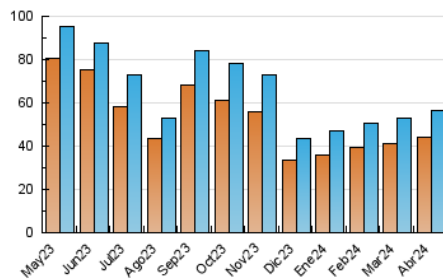

4.3 Por meses

N. únicos / Visitas (x 1000)