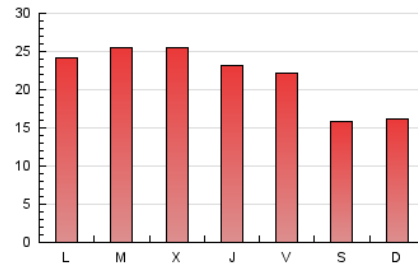

1. Cifras totales y promedios (Nacional e Internacional)

MES - AÑO	NAVEGADORES UNICOS	VISITAS	PAGINAS
Abril - 2024	44.349	56.223	65.961
PROMEDIO DIARIO	1.648	1.874	2.199
PROMEDIO LUNES-VIERNES	1.811	2.063	2.417
PROMEDIO SABADO-DOMINGO	1.200	1.355	1.598
PAGINAS / VISITAS	1,17		
DURACION MEDIA VISITAS	0:03:11		
TIEMPO INTERACCIÓN MEDIO	0:01:18		

2. Secciones (Nacional e Internacional)

	PAGINAS	%
HOME	2.650	4.02 %
RESTO	63.311	95.98 %

3. Por día del mes (Nacional e Internacional)

Día	N. únicos	Visitas	Páginas	Día	N. únicos	Visitas	Páginas	Día	N. únicos	Visitas	Páginas
1	1.268	1.456	1.668	11	1.946	2.213	2.461	21	1.220	1.394	1.640
2	1.550	1.766	2.065	12	1.733	1.965	2.340	22	1.902	2.166	2.568
3	1.604	1.826	2.166	13	1.132	1.279	1.500	23	1.969	2.263	2.550
4	1.521	1.751	2.026	14	1.247	1.420	1.585	24	2.037	2.338	2.747
5	1.457	1.612	1.903	15	1.773	2.052	2.376	25	1.737	2.000	2.231
6	1.163	1.286	1.573	16	1.894	2.097	2.427	26	1.625	1.859	2.293
7	1.178	1.336	1.571	17	1.911	2.140	2.452	27	1.311	1.489	1.843
8	2.156	2.444	2.963	18	1.847	2.094	2.551	28	1.270	1.436	1.682
9	2.181	2.446	2.826	19	1.728	1.982	2.305	29	1.813	2.075	2.520
10	2.136	2.421	2.829	20	1.081	1.199	1.390	30	2.057	2.418	2.910

4. Gráficas (Nacional e Internacional)

4.1 Por día de la semana (promedio)

N. únicos / Visitas (x 100)

Páginas (x 100)

4.2 Por franja horaria (promedio)

Visitas_ (x 1000)

Páginas (x 1000)

4.3 Por meses