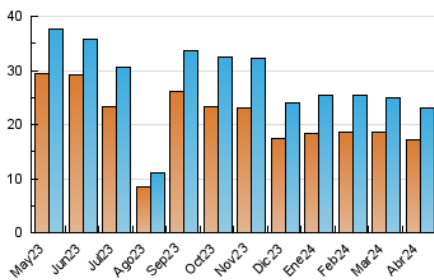

4.3 Por meses

N. únicos / Visitas (x 1000)