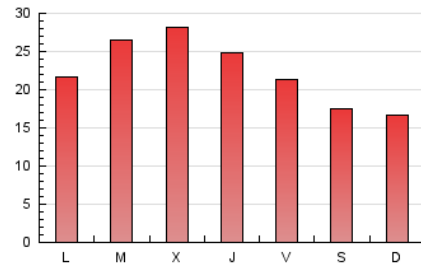

1. Cifras totales y promedios (Nacional)

MES - AÑO	NAVEGADORES UNICOS	VISITAS	PAGINAS
Abril - 2019	48.881	58.134	67.459
PROMEDIO DIARIO	1.829	1.938	2.249
PROMEDIO LUNES-VIERNES	1.978	2.099	2.443
PROMEDIO SABADO-DOMINGO	1.418	1.495	1.714
PAGINAS / VISITAS	1,16		
DURACION MEDIA VISITAS	0:00:46		
DURACION MEDIA PAGINAS	0:04:45		

2. Secciones (Nacional)

	PAGINAS	%
HOME	2.258	3.35 %
RESTO	65.201	96.65 %

3. Por día del mes (Nacional)

Día	N. únicos	Visitas	Páginas	Día	N. únicos	Visitas	Páginas	Día	N. únicos	Visitas	Páginas
1	1.744	1.854	2.176	11	1.548	1.652	1.991	21	1.243	1.313	1.504
2	2.640	2.751	3.177	12	1.715	1.826	2.179	22	1.767	1.871	2.157
3	2.321	2.441	2.896	13	1.471	1.538	1.726	23	1.879	2.018	2.293
4	1.976	2.090	2.453	14	1.348	1.404	1.630	24	3.479	3.628	4.080
5	1.698	1.810	2.170	15	1.728	1.856	2.166	25	3.442	3.630	4.094
6	1.328	1.388	1.583	16	2.451	2.608	3.026	26	2.377	2.518	2.868
7	1.374	1.440	1.661	17	1.568	1.681	1.923	27	1.830	1.951	2.266
8	1.864	1.970	2.527	18	1.149	1.238	1.375	28	1.559	1.676	1.899
9	2.559	2.755	3.295	19	1.108	1.165	1.289	29	1.433	1.524	1.786
10	1.923	2.064	2.379	20	1.192	1.252	1.442	30	1.149	1.222	1.448

4. Gráficas (Nacional)

4.1 Por día de la semana (promedio)

N. únicos / Visitas (x 100)

Páginas (x 100)

4.2 Por franja horaria (promedio)

Visitas (x 1000)

Páginas (x 1000)

4.3 Por meses