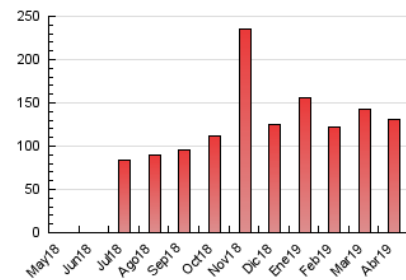

Páginas (x 1000)