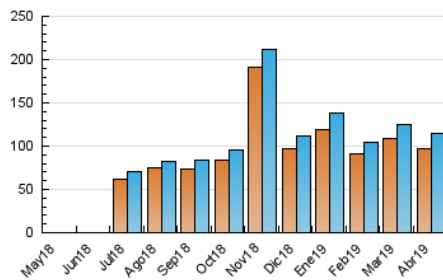

4.3 Por meses

N. únicos / Visitas (x 1000)