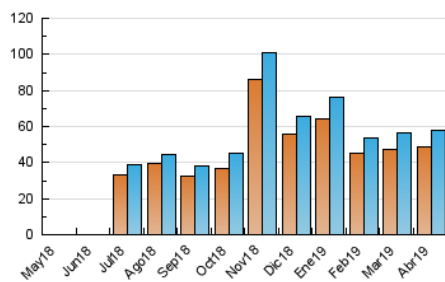

4.3 Por meses

N. únicos / Visitas (x 1000)