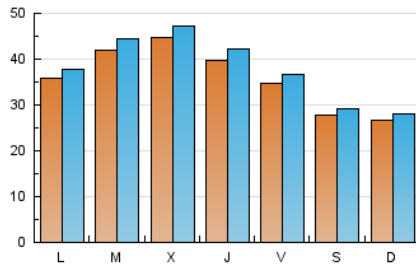

1. Cifras totales y promedios (Nacional e Internacional)

MES - AÑO	NAVEGADORES UNICOS	VISITAS	PAGINAS
Abril - 2019	97.526	114.511	130.542
PROMEDIO DIARIO	3.609	3.817	4.351
PROMEDIO LUNES-VIERNES	3.934	4.163	4.753
PROMEDIO SABADO-DOMINGO	2.717	2.865	3.248
PAGINAS / VISITAS	1,14		
DURACION MEDIA VISITAS	0:00:48		
DURACION MEDIA PAGINAS	0:05:37		

2. Secciones (Nacional e Internacional)

	PAGINAS	%
HOME	2.806	2.15 %
RESTO	127.736	97.85 %

3. Por día del mes (Nacional e Internacional)

Día	N. únicos	Visitas	Páginas	Día	N. únicos	Visitas	Páginas	Día	N. únicos	Visitas	Páginas
1	3.919	4.114	4.663	11	4.015	4.261	4.934	21	2.255	2.376	2.686
2	4.961	5.207	5.871	12	3.895	4.129	4.758	22	3.345	3.522	4.033
3	4.573	4.813	5.652	13	2.899	3.035	3.426	23	3.727	3.999	4.527
4	4.349	4.598	5.297	14	2.444	2.558	2.897	24	5.522	5.792	6.493
5	3.827	4.046	4.684	15	3.236	3.466	3.937	25	5.483	5.795	6.500
6	3.044	3.193	3.578	16	4.120	4.361	4.987	26	4.212	4.459	5.025
7	3.170	3.325	3.821	17	2.976	3.159	3.563	27	3.031	3.224	3.698
8	4.221	4.446	5.295	18	2.082	2.224	2.492	28	2.778	2.979	3.356
9	5.269	5.617	6.462	19	1.952	2.068	2.301	29	3.141	3.319	3.805
10	4.782	5.089	5.726	20	2.111	2.232	2.520	30	2.938	3.105	3.555

4. Gráficas (Nacional e Internacional)

4.1 Por día de la semana (promedio)

N. únicos / Visitas (x 100)

Páginas (x 100)

4.2 Por franja horaria (promedio)

Visitas (x 1000)

Páginas (x 1000)

4.3 Por meses