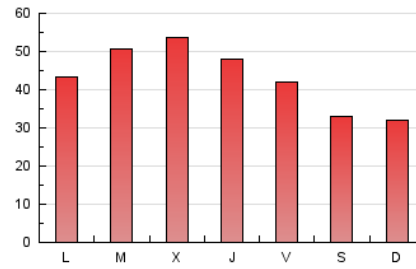

1. Cifras totales y promedios (Nacional e Internacional)

MES - AÑO	NAVEGADORES UNICOS	VISITAS	PAGINAS
Abril - 2019	97.526	114.511	130.542
PROMEDIO DIARIO	3.609	3.817	4.351
PROMEDIO LUNES-VIERNES	3.934	4.163	4.753
PROMEDIO SABADO-DOMINGO	2.717	2.865	3.248
PAGINAS / VISITAS	1,14		
DURACION MEDIA VISITAS	0:00:48		
DURACION MEDIA PAGINAS	0:05:37		

2. Secciones (Nacional e Internacional)

	PAGINAS	%
HOME	2.806	2.15 %
RESTO	127.736	97.85 %

3. Por día del mes (Nacional e Internacional)

Día	N. únicos	Visitas	Páginas	Día	N. únicos	Visitas	Páginas	Día	N. únicos	Visitas	Páginas
1	3.919	4.114	4.663	11	4.015	4.261	4.934	21	2.255	2.376	2.686
2	4.961	5.207	5.871	12	3.895	4.129	4.758	22	3.345	3.522	4.033
3	4.573	4.813	5.652	13	2.899	3.035	3.426	23	3.727	3.999	4.527
4	4.349	4.598	5.297	14	2.444	2.558	2.897	24	5.522	5.792	6.493
5	3.827	4.046	4.684	15	3.236	3.466	3.937	25	5.483	5.795	6.500
6	3.044	3.193	3.578	16	4.120	4.361	4.987	26	4.212	4.459	5.025
7	3.170	3.325	3.821	17	2.976	3.159	3.563	27	3.031	3.224	3.698
8	4.221	4.446	5.295	18	2.082	2.224	2.492	28	2.778	2.979	3.356
9	5.269	5.617	6.462	19	1.952	2.068	2.301	29	3.141	3.319	3.805
10	4.782	5.089	5.726	20	2.111	2.232	2.520	30	2.938	3.105	3.555

4. Gráficas (Nacional e Internacional)

4.1 Por día de la semana (promedio)

N. únicos / Visitas (x 100)

Páginas (x 100)

4.2 Por franja horaria (promedio)

Visitas (x 1000)

Páginas (x 1000)

4.3 Por meses