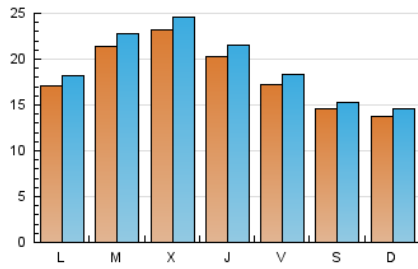

1. Cifras totales y promedios (Nacional)

MES - AÑO	NAVEGADORES UNICOS	VISITAS	PAGINAS
Abril - 2019	48.881	58.134	67.459
PROMEDIO DIARIO	1.829	1.938	2.249
PROMEDIO LUNES-VIERNES	1.978	2.099	2.443
PROMEDIO SABADO-DOMINGO	1.418	1.495	1.714
PAGINAS / VISITAS	1,16		
DURACION MEDIA VISITAS	0:00:46		
DURACION MEDIA PAGINAS	0:04:45		

2. Secciones (Nacional)

	PAGINAS	%
HOME	2.258	3.35 %
RESTO	65.201	96.65 %

3. Por día del mes (Nacional)

Día	N. únicos	Visitas	Páginas	Día	N. únicos	Visitas	Páginas	Día	N. únicos	Visitas	Páginas
1	1.744	1.854	2.176	11	1.548	1.652	1.991	21	1.243	1.313	1.504
2	2.640	2.751	3.177	12	1.715	1.826	2.179	22	1.767	1.871	2.157
3	2.321	2.441	2.896	13	1.471	1.538	1.726	23	1.879	2.018	2.293
4	1.976	2.090	2.453	14	1.348	1.404	1.630	24	3.479	3.628	4.080
5	1.698	1.810	2.170	15	1.728	1.856	2.166	25	3.442	3.630	4.094
6	1.328	1.388	1.583	16	2.451	2.608	3.026	26	2.377	2.518	2.868
7	1.374	1.440	1.661	17	1.568	1.681	1.923	27	1.830	1.951	2.266
8	1.864	1.970	2.527	18	1.149	1.238	1.375	28	1.559	1.676	1.899
9	2.559	2.755	3.295	19	1.108	1.165	1.289	29	1.433	1.524	1.786
10	1.923	2.064	2.379	20	1.192	1.252	1.442	30	1.149	1.222	1.448

4. Gráficas (Nacional)

4.1 Por día de la semana (promedio)

N. únicos / Visitas (x 100)

Páginas (x 100)

4.2 Por franja horaria (promedio)

Visitas (x 1000)

Páginas (x 1000)

4.3 Por meses