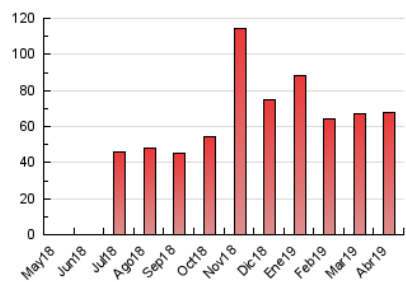

Páginas (x 1000)