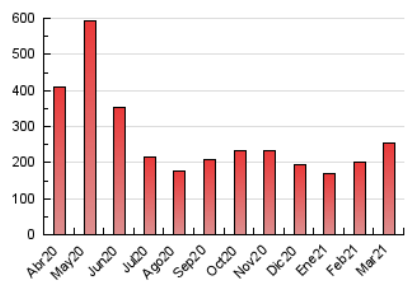

Páginas (x 1000)