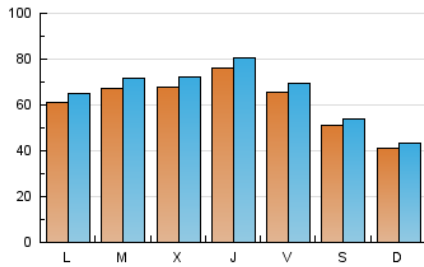

1. Cifras totales y promedios (Nacional e Internacional)

MES - AÑO	NAVEGADORES UNICOS	VISITAS	PAGINAS
Marzo - 2021	175.348	203.504	253.334
PROMEDIO DIARIO	6.175	6.565	8.172
PROMEDIO LUNES-VIERNES	6.723	7.154	8.901
PROMEDIO SABADO-DOMINGO	4.599	4.870	6.075
PAGINAS / VISITAS	1,24		
DURACION MEDIA VISITAS	0:00:57		
DURACION MEDIA PAGINAS	0:03:52		

2. Secciones (Nacional e Internacional)

	PAGINAS	%
HOME	5.081	2.01 %
RESTO	248.253	97.99 %

3. Por día del mes (Nacional e Internacional)

Día	N. únicos	Visitas	Páginas	Día	N. únicos	Visitas	Páginas	Día	N. únicos	Visitas	Páginas
1	5.975	6.357	7.818	11	7.190	7.568	9.104	21	3.921	4.192	5.211
2	7.111	7.591	9.426	12	6.124	6.511	8.106	22	7.562	8.059	10.179
3	8.115	8.629	10.670	13	6.294	6.540	8.237	23	8.482	8.970	11.219
4	7.519	7.965	9.801	14	4.901	5.211	6.597	24	8.115	8.666	10.912
5	6.367	6.777	8.364	15	6.222	6.673	8.345	25	8.150	8.707	11.079
6	4.832	5.113	6.272	16	6.762	7.213	8.999	26	7.162	7.652	9.695
7	4.356	4.589	5.583	17	6.742	7.158	8.825	27	4.804	5.115	6.393
8	6.313	6.752	8.591	18	7.538	8.052	10.106	28	3.184	3.397	4.245
9	6.319	6.807	8.306	19	6.496	6.810	8.560	29	4.508	4.777	6.013
10	7.145	7.608	9.259	20	4.499	4.803	6.065	30	4.939	5.265	6.511
								31	3.768	3.977	4.843

4. Gráficas (Nacional e Internacional)

4.1 Por día de la semana (promedio)

N. únicos / Visitas (x 100)

Páginas (x 100)

4.2 Por franja horaria (promedio)

Visitas (x 1000)

Páginas (x 1000)

4.3 Por meses