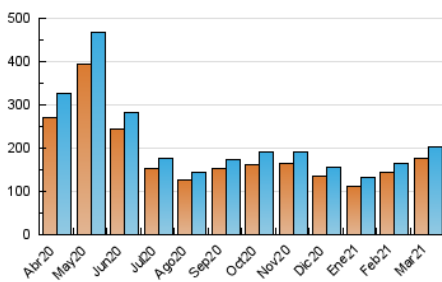

4.3 Por meses

N. únicos / Visitas (x 1000)