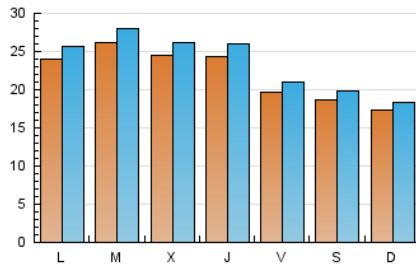

1. Cifras totales y promedios (Nacional)

MES - AÑO	NAVEGADORES UNICOS	VISITAS	PAGINAS
Marzo - 2021	61.792	74.027	97.523
PROMEDIO DIARIO	2.232	2.388	3.146
PROMEDIO LUNES-VIERNES	2.384	2.555	3.366
PROMEDIO SABADO-DOMINGO	1.797	1.907	2.513
PAGINAS / VISITAS	1,32		
DURACION MEDIA VISITAS	0:01:01		
DURACION MEDIA PAGINAS	0:03:10		

2. Secciones (Nacional)

	PAGINAS	%
HOME	3.587	3.68 %
RESTO	93.936	96.32 %

3. Por día del mes (Nacional)

Día	N. únicos	Visitas	Páginas	Día	N. únicos	Visitas	Páginas	Día	N. únicos	Visitas	Páginas
1	1.770	1.915	2.581	11	2.295	2.449	3.076	21	1.495	1.611	2.144
2	2.713	2.910	3.864	12	1.688	1.826	2.487	22	3.522	3.761	5.019
3	3.308	3.554	4.608	13	2.512	2.638	3.423	23	3.648	3.911	5.145
4	2.544	2.738	3.491	14	2.334	2.487	3.304	24	3.117	3.377	4.390
5	1.916	2.055	2.726	15	2.589	2.774	3.614	25	2.790	3.001	4.012
6	1.706	1.805	2.364	16	2.603	2.778	3.741	26	2.480	2.680	3.727
7	1.799	1.882	2.371	17	2.416	2.567	3.299	27	1.861	1.989	2.700
8	2.391	2.595	3.550	18	2.098	2.229	2.941	28	1.291	1.370	1.804
9	2.180	2.360	3.029	19	1.755	1.836	2.442	29	1.705	1.809	2.467
10	2.306	2.492	3.143	20	1.377	1.475	1.990	30	1.916	2.033	2.643
								31	1.073	1.120	1.428

4. Gráficas (Nacional)

4.1 Por día de la semana (promedio)

N. únicos / Visitas (x 100)

Páginas (x 100)

4.2 Por franja horaria (promedio)

Visitas (x 1000)

Páginas (x 1000)

4.3 Por meses