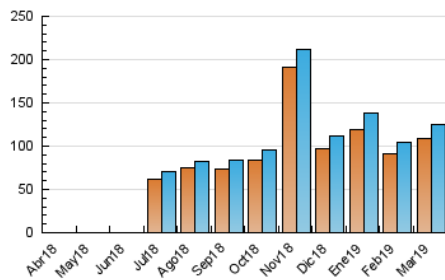

4.3 Por meses

N. únicos / Visitas (x 1000)