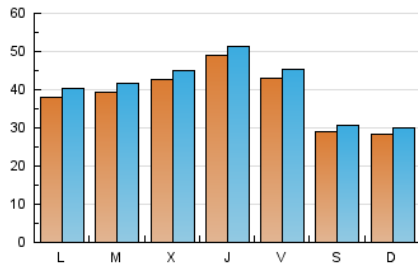

1. Cifras totales y promedios (Nacional e Internacional)

MES - AÑO	NAVEGADORES UNICOS	VISITAS	PAGINAS
Marzo - 2019	108.559	124.395	142.424
PROMEDIO DIARIO	3.807	4.013	4.594
PROMEDIO LUNES-VIERNES	4.249	4.481	5.150
PROMEDIO SABADO-DOMINGO	2.878	3.030	3.427
PAGINAS / VISITAS	1,14		
DURACION MEDIA VISITAS	0:00:47		
DURACION MEDIA PAGINAS	0:05:24		

2. Secciones (Nacional e Internacional)

	PAGINAS	%
HOME	2.994	2.10 %
RESTO	139.430	97.90 %

3. Por día del mes (Nacional e Internacional)

Día	N. únicos	Visitas	Páginas	Día	N. únicos	Visitas	Páginas	Día	N. únicos	Visitas	Páginas
1	4.111	4.351	5.065	11	4.339	4.514	5.050	21	4.356	4.624	5.213
2	2.591	2.758	3.157	12	4.242	4.458	5.113	22	3.977	4.201	4.888
3	2.154	2.272	2.599	13	4.181	4.404	4.955	23	2.540	2.724	3.179
4	3.223	3.437	4.026	14	5.373	5.610	6.295	24	2.787	2.950	3.448
5	3.440	3.633	4.212	15	4.832	5.088	5.678	25	3.857	4.120	4.867
6	4.527	4.750	5.461	16	3.382	3.517	3.928	26	3.996	4.204	4.800
7	5.935	6.227	7.058	17	3.340	3.526	3.974	27	4.247	4.495	5.193
8	3.746	3.918	4.807	18	3.824	4.059	4.727	28	3.886	4.132	4.773
9	2.610	2.748	3.105	19	4.100	4.350	5.014	29	4.871	5.106	5.767
10	3.082	3.206	3.593	20	4.168	4.414	5.193	30	3.422	3.589	3.937
								31	2.871	3.010	3.349

4. Gráficas (Nacional e Internacional)

4.1 Por día de la semana (promedio)

N. únicos / Visitas (x 100)

Páginas (x 100)

4.2 Por franja horaria (promedio)

Visitas (x 1000)

Páginas (x 1000)

4.3 Por meses