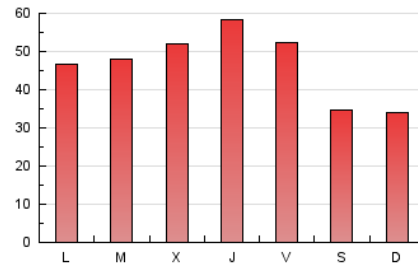

1. Cifras totales y promedios (Nacional e Internacional)

MES - AÑO	NAVEGADORES UNICOS	VISITAS	PAGINAS
Marzo - 2019	108.559	124.395	142.424
PROMEDIO DIARIO	3.807	4.013	4.594
PROMEDIO LUNES-VIERNES	4.249	4.481	5.150
PROMEDIO SABADO-DOMINGO	2.878	3.030	3.427
PAGINAS / VISITAS	1,14		
DURACION MEDIA VISITAS	0:00:47		
DURACION MEDIA PAGINAS	0:05:24		

2. Secciones (Nacional e Internacional)

	PAGINAS	%
HOME	2.994	2.10 %
RESTO	139.430	97.90 %

3. Por día del mes (Nacional e Internacional)

Día	N. únicos	Visitas	Páginas	Día	N. únicos	Visitas	Páginas	Día	N. únicos	Visitas	Páginas
1	4.111	4.351	5.065	11	4.339	4.514	5.050	21	4.356	4.624	5.213
2	2.591	2.758	3.157	12	4.242	4.458	5.113	22	3.977	4.201	4.888
3	2.154	2.272	2.599	13	4.181	4.404	4.955	23	2.540	2.724	3.179
4	3.223	3.437	4.026	14	5.373	5.610	6.295	24	2.787	2.950	3.448
5	3.440	3.633	4.212	15	4.832	5.088	5.678	25	3.857	4.120	4.867
6	4.527	4.750	5.461	16	3.382	3.517	3.928	26	3.996	4.204	4.800
7	5.935	6.227	7.058	17	3.340	3.526	3.974	27	4.247	4.495	5.193
8	3.746	3.918	4.807	18	3.824	4.059	4.727	28	3.886	4.132	4.773
9	2.610	2.748	3.105	19	4.100	4.350	5.014	29	4.871	5.106	5.767
10	3.082	3.206	3.593	20	4.168	4.414	5.193	30	3.422	3.589	3.937
								31	2.871	3.010	3.349

4. Gráficas (Nacional e Internacional)

4.1 Por día de la semana (promedio)

N. únicos / Visitas (x 100)

Páginas (x 100)

4.2 Por franja horaria (promedio)

Visitas (x 1000)

Páginas (x 1000)

4.3 Por meses