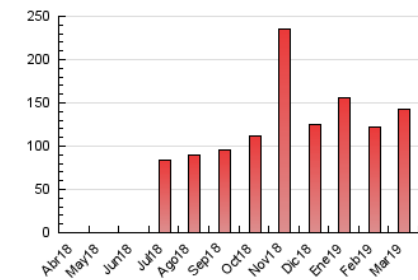

Páginas (x 1000)