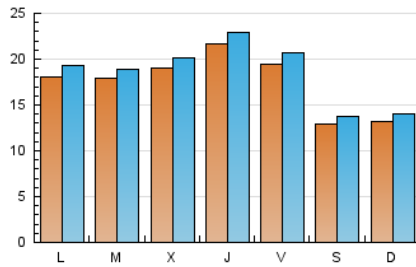

1. Cifras totales y promedios (Nacional)

MES - AÑO	NAVEGADORES UNICOS	VISITAS	PAGINAS
Marzo - 2019	47.609	56.698	66.767
PROMEDIO DIARIO	1.726	1.829	2.154
PROMEDIO LUNES-VIERNES	1.923	2.040	2.418
PROMEDIO SABADO-DOMINGO	1.311	1.386	1.599
PAGINAS / VISITAS	1,18		
DURACION MEDIA VISITAS	0:00:49		
DURACION MEDIA PAGINAS	0:04:31		

2. Secciones (Nacional)

	PAGINAS	%
HOME	2.391	3.58 %
RESTO	64.376	96.42 %

3. Por día del mes (Nacional)

Día	N. únicos	Visitas	Páginas	Día	N. únicos	Visitas	Páginas	Día	N. únicos	Visitas	Páginas
1	1.982	2.120	2.565	11	2.119	2.207	2.501	21	1.882	2.018	2.332
2	1.359	1.454	1.682	12	2.075	2.192	2.616	22	1.718	1.832	2.212
3	1.124	1.181	1.381	13	1.859	1.961	2.221	23	1.126	1.210	1.453
4	1.612	1.733	2.061	14	2.406	2.533	2.923	24	1.390	1.475	1.753
5	1.656	1.742	2.045	15	1.859	1.978	2.310	25	1.675	1.798	2.194
6	2.301	2.420	2.817	16	1.207	1.274	1.443	26	1.671	1.758	2.130
7	2.791	2.937	3.416	17	1.571	1.668	1.925	27	1.727	1.844	2.237
8	1.754	1.845	2.338	18	1.827	1.960	2.440	28	1.565	1.690	1.955
9	1.019	1.086	1.270	19	1.740	1.877	2.256	29	2.434	2.543	2.900
10	1.131	1.178	1.384	20	1.735	1.847	2.309	30	1.776	1.857	2.034
								31	1.410	1.480	1.664

4. Gráficas (Nacional)

4.1 Por día de la semana (promedio)

N. únicos / Visitas (x 100)

Páginas (x 100)

4.2 Por franja horaria (promedio)

Visitas (x 1000)

Páginas (x 1000)

4.3 Por meses