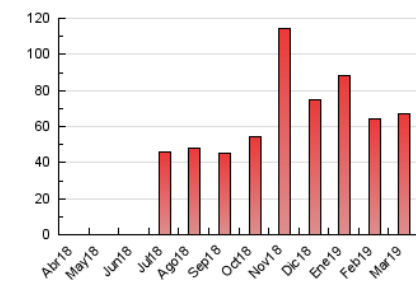

2. Secciones (Nacional)

	PAGINAS	%
HOME	2.391	3.58 %
RESTO	64.376	96.42 %

3. Por día del mes (Nacional)

Día	N. únicos	Visitas	Páginas	Día	N. únicos	Visitas	Páginas	Día	N. únicos	Visitas	Páginas
1	1.982	2.120	2.565	11	2.119	2.207	2.501	21	1.882	2.018	2.332
2	1.359	1.454	1.682	12	2.075	2.192	2.616	22	1.718	1.832	2.212
3	1.124	1.181	1.381	13	1.859	1.961	2.221	23	1.126	1.210	1.453
4	1.612	1.733	2.061	14	2.406	2.533	2.923	24	1.390	1.475	1.753
5	1.656	1.742	2.045	15	1.859	1.978	2.310	25	1.675	1.798	2.194
6	2.301	2.420	2.817	16	1.207	1.274	1.443	26	1.671	1.758	2.130
7	2.791	2.937	3.416	17	1.571	1.668	1.925	27	1.727	1.844	2.237
8	1.754	1.845	2.338	18	1.827	1.960	2.440	28	1.565	1.690	1.955
9	1.019	1.086	1.270	19	1.740	1.877	2.256	29	2.434	2.543	2.900
10	1.131	1.178	1.384	20	1.735	1.847	2.309	30	1.776	1.857	2.034
								31	1.410	1.480	1.664

4. Gráficas (Nacional)

4.1 Por día de la semana (promedio)

N. únicos / Visitas (x 100)

Páginas (x 100)

4.2 Por franja horaria (promedio)

Visitas (x 1000)

Páginas (x 1000)

4.3 Por meses

N. únicos / Visitas (x 1000)

Páginas (x 1000)

5. Observaciones

Este Medio Electrónico de Comunicación ha sido medido por la herramienta Google Analytics de Google

6. Definiciones básicas (Para más información ver Normas Técnicas para el Control de los Medios Electrónicos de Comunicación)

Visita:

Una secuencia ininterrumpida de páginas servidas a un usuario válido. Si dicho usuario no realiza peticiones de páginas en un periodo de tiempo (30 min) la siguiente petición constituirá el inicio de una nueva visita.