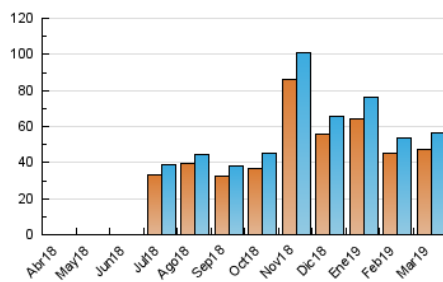

4.3 Por meses

N. únicos / Visitas (x 1000)