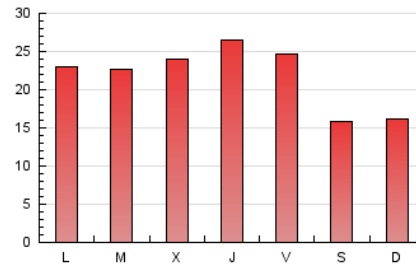

1. Cifras totales y promedios (Nacional)

MES - AÑO	NAVEGADORES UNICOS	VISITAS	PAGINAS
Marzo - 2019	47.609	56.698	66.767
PROMEDIO DIARIO	1.726	1.829	2.154
PROMEDIO LUNES-VIERNES	1.923	2.040	2.418
PROMEDIO SABADO-DOMINGO	1.311	1.386	1.599
PAGINAS / VISITAS	1,18		
DURACION MEDIA VISITAS	0:00:49		
DURACION MEDIA PAGINAS	0:04:31		

2. Secciones (Nacional)

	PAGINAS	%
HOME	2.391	3.58 %
RESTO	64.376	96.42 %

3. Por día del mes (Nacional)

Día	N. únicos	Visitas	Páginas	Día	N. únicos	Visitas	Páginas	Día	N. únicos	Visitas	Páginas
1	1.982	2.120	2.565	11	2.119	2.207	2.501	21	1.882	2.018	2.332
2	1.359	1.454	1.682	12	2.075	2.192	2.616	22	1.718	1.832	2.212
3	1.124	1.181	1.381	13	1.859	1.961	2.221	23	1.126	1.210	1.453
4	1.612	1.733	2.061	14	2.406	2.533	2.923	24	1.390	1.475	1.753
5	1.656	1.742	2.045	15	1.859	1.978	2.310	25	1.675	1.798	2.194
6	2.301	2.420	2.817	16	1.207	1.274	1.443	26	1.671	1.758	2.130
7	2.791	2.937	3.416	17	1.571	1.668	1.925	27	1.727	1.844	2.237
8	1.754	1.845	2.338	18	1.827	1.960	2.440	28	1.565	1.690	1.955
9	1.019	1.086	1.270	19	1.740	1.877	2.256	29	2.434	2.543	2.900
10	1.131	1.178	1.384	20	1.735	1.847	2.309	30	1.776	1.857	2.034
								31	1.410	1.480	1.664

4. Gráficas (Nacional)

4.1 Por día de la semana (promedio)

N. únicos / Visitas (x 100)

Páginas (x 100)

4.2 Por franja horaria (promedio)

Visitas (x 1000)

Páginas (x 1000)

4.3 Por meses