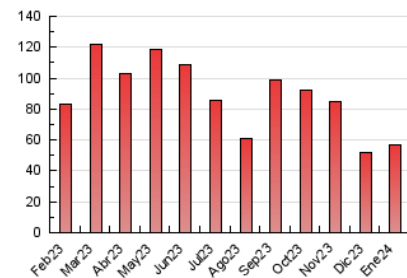

Páginas (x 1000)