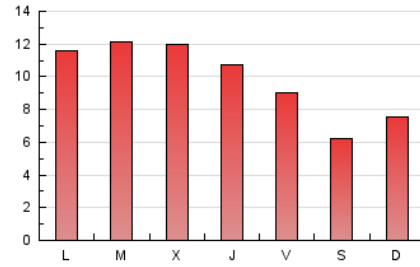

1. Cifras totales y promedios (Nacional)

MES - AÑO	NAVEGADORES UNICOS	VISITAS	PAGINAS
Enero - 2024	18.321	25.336	31.250
PROMEDIO DIARIO	697	817	1.008
PROMEDIO LUNES-VIERNES	768	904	1.119
PROMEDIO SABADO-DOMINGO	496	567	690
PAGINAS / VISITAS	1,23		
DURACION MEDIA VISITAS	0:03:20		
TIEMPO INTERACCIÓN MEDIO	0:02:46		

2. Secciones (Nacional)

	PAGINAS	%
HOME	1.961	6.28 %
RESTO	29.289	93.72 %

3. Por día del mes (Nacional)

Día	N. únicos	Visitas	Páginas	Día	N. únicos	Visitas	Páginas	Día	N. únicos	Visitas	Páginas
1	618	718	933	11	679	822	977	21	563	634	764
2	464	544	694	12	663	788	1.046	22	1.050	1.243	1.594
3	709	837	1.063	13	452	509	597	23	1.258	1.492	1.781
4	577	676	827	14	624	717	916	24	1.043	1.220	1.437
5	398	467	564	15	753	885	1.107	25	915	1.071	1.324
6	290	333	407	16	759	890	1.066	26	772	889	1.076
7	435	494	573	17	847	1.019	1.329	27	606	692	844
8	642	739	923	18	816	958	1.152	28	543	637	765
9	689	818	1.010	19	637	728	914	29	840	997	1.245
10	753	896	1.106	20	452	519	652	30	1.027	1.228	1.511
								31	745	876	1.053

4. Gráficas (Nacional)

4.1 Por día de la semana (promedio)

N. únicos / Visitas (x 100)

Páginas (x 100)

4.2 Por franja horaria (promedio)

Visitas_ (x 1000)

Páginas (x 1000)

4.3 Por meses