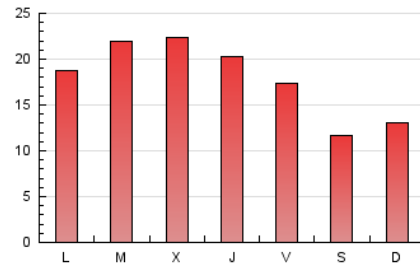

1. Cifras totales y promedios (Nacional e Internacional)

MES - AÑO	NAVEGADORES UNICOS	VISITAS	PAGINAS
Enero - 2024	36.044	47.020	56.524
PROMEDIO DIARIO	1.319	1.517	1.823
PROMEDIO LUNES-VIERNES	1.455	1.680	2.027
PROMEDIO SABADO-DOMINGO	927	1.047	1.238
PAGINAS / VISITAS	1,20		
DURACION MEDIA VISITAS	0:03:09		
TIEMPO INTERACCIÓN MEDIO	0:01:59		

2. Secciones (Nacional e Internacional)

	PAGINAS	%
HOME	3.041	5.38 %
RESTO	53.483	94.62 %

3. Por día del mes (Nacional e Internacional)

Día	N. únicos	Visitas	Páginas	Día	N. únicos	Visitas	Páginas	Día	N. únicos	Visitas	Páginas
1	787	905	1.144	11	1.412	1.670	1.924	21	1.039	1.157	1.362
2	778	887	1.077	12	1.389	1.608	1.947	22	1.805	2.084	2.613
3	1.148	1.329	1.609	13	881	988	1.166	23	2.296	2.685	3.235
4	1.055	1.208	1.417	14	1.086	1.234	1.547	24	1.992	2.298	2.886
5	830	950	1.075	15	1.382	1.624	2.053	25	1.802	2.088	2.477
6	612	685	778	16	1.545	1.819	2.226	26	1.552	1.745	2.122
7	731	828	949	17	1.799	2.071	2.538	27	1.103	1.245	1.469
8	1.129	1.299	1.558	18	1.703	1.953	2.295	28	1.033	1.188	1.378
9	1.324	1.532	1.830	19	1.340	1.502	1.794	29	1.494	1.733	2.038
10	1.495	1.724	2.179	20	930	1.048	1.252	30	1.898	2.199	2.596
								31	1.520	1.734	1.990

4. Gráficas (Nacional e Internacional)

4.1 Por día de la semana (promedio)

N. únicos / Visitas (x 100)

Páginas (x 100)

4.2 Por franja horaria (promedio)

Visitas_ (x 1000)

Páginas (x 1000)

4.3 Por meses