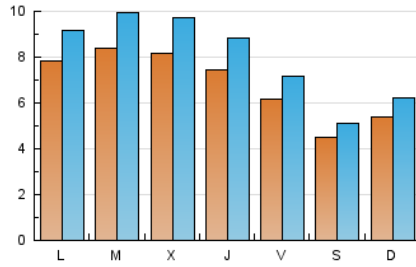

1. Cifras totales y promedios (Nacional)

MES - AÑO	NAVEGADORES UNICOS	VISITAS	PAGINAS
Enero - 2024	18.321	25.336	31.250
PROMEDIO DIARIO	697	817	1.008
PROMEDIO LUNES-VIERNES	768	904	1.119
PROMEDIO SABADO-DOMINGO	496	567	690
PAGINAS / VISITAS	1,23		
DURACION MEDIA VISITAS	0:03:20		
TIEMPO INTERACCIÓN MEDIO	0:02:46		

2. Secciones (Nacional)

	PAGINAS	%
HOME	1.961	6.28 %
RESTO	29.289	93.72 %

3. Por día del mes (Nacional)

Día	N. únicos	Visitas	Páginas	Día	N. únicos	Visitas	Páginas	Día	N. únicos	Visitas	Páginas
1	618	718	933	11	679	822	977	21	563	634	764
2	464	544	694	12	663	788	1.046	22	1.050	1.243	1.594
3	709	837	1.063	13	452	509	597	23	1.258	1.492	1.781
4	577	676	827	14	624	717	916	24	1.043	1.220	1.437
5	398	467	564	15	753	885	1.107	25	915	1.071	1.324
6	290	333	407	16	759	890	1.066	26	772	889	1.076
7	435	494	573	17	847	1.019	1.329	27	606	692	844
8	642	739	923	18	816	958	1.152	28	543	637	765
9	689	818	1.010	19	637	728	914	29	840	997	1.245
10	753	896	1.106	20	452	519	652	30	1.027	1.228	1.511
								31	745	876	1.053

4. Gráficas (Nacional)

4.1 Por día de la semana (promedio)

N. únicos / Visitas (x 100)

Páginas (x 100)

4.2 Por franja horaria (promedio)

Visitas_ (x 1000)

Páginas (x 1000)

4.3 Por meses