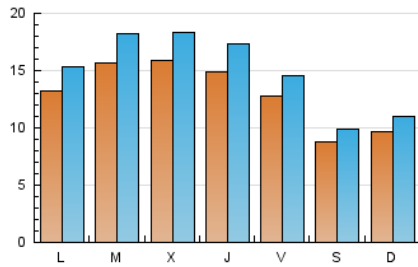

1. Cifras totales y promedios (Nacional e Internacional)

MES - AÑO	NAVEGADORES UNICOS	VISITAS	PAGINAS
Enero - 2024	36.044	47.020	56.524
PROMEDIO DIARIO	1.319	1.517	1.823
PROMEDIO LUNES-VIERNES	1.455	1.680	2.027
PROMEDIO SABADO-DOMINGO	927	1.047	1.238
PAGINAS / VISITAS	1,20		
DURACION MEDIA VISITAS	0:03:09		
TIEMPO INTERACCIÓN MEDIO	0:01:59		

2. Secciones (Nacional e Internacional)

	PAGINAS	%
HOME	3.041	5.38 %
RESTO	53.483	94.62 %

3. Por día del mes (Nacional e Internacional)

Día	N. únicos	Visitas	Páginas	Día	N. únicos	Visitas	Páginas	Día	N. únicos	Visitas	Páginas
1	787	905	1.144	11	1.412	1.670	1.924	21	1.039	1.157	1.362
2	778	887	1.077	12	1.389	1.608	1.947	22	1.805	2.084	2.613
3	1.148	1.329	1.609	13	881	988	1.166	23	2.296	2.685	3.235
4	1.055	1.208	1.417	14	1.086	1.234	1.547	24	1.992	2.298	2.886
5	830	950	1.075	15	1.382	1.624	2.053	25	1.802	2.088	2.477
6	612	685	778	16	1.545	1.819	2.226	26	1.552	1.745	2.122
7	731	828	949	17	1.799	2.071	2.538	27	1.103	1.245	1.469
8	1.129	1.299	1.558	18	1.703	1.953	2.295	28	1.033	1.188	1.378
9	1.324	1.532	1.830	19	1.340	1.502	1.794	29	1.494	1.733	2.038
10	1.495	1.724	2.179	20	930	1.048	1.252	30	1.898	2.199	2.596
								31	1.520	1.734	1.990

4. Gráficas (Nacional e Internacional)

4.1 Por día de la semana (promedio)

N. únicos / Visitas (x 100)

Páginas (x 100)

4.2 Por franja horaria (promedio)

Visitas_ (x 1000)

Páginas (x 1000)

4.3 Por meses