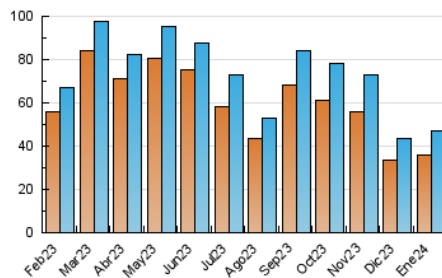

4.3 Por meses

N. únicos / Visitas (x 1000)