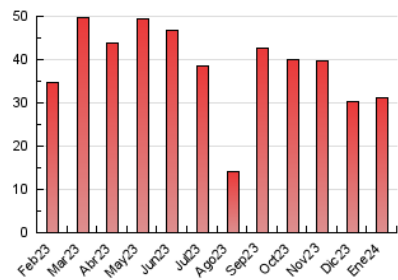

Páginas (x 1000)