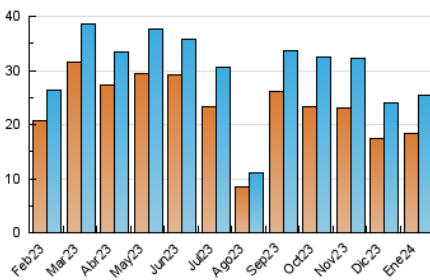

4.3 Por meses

N. únicos / Visitas (x 1000)